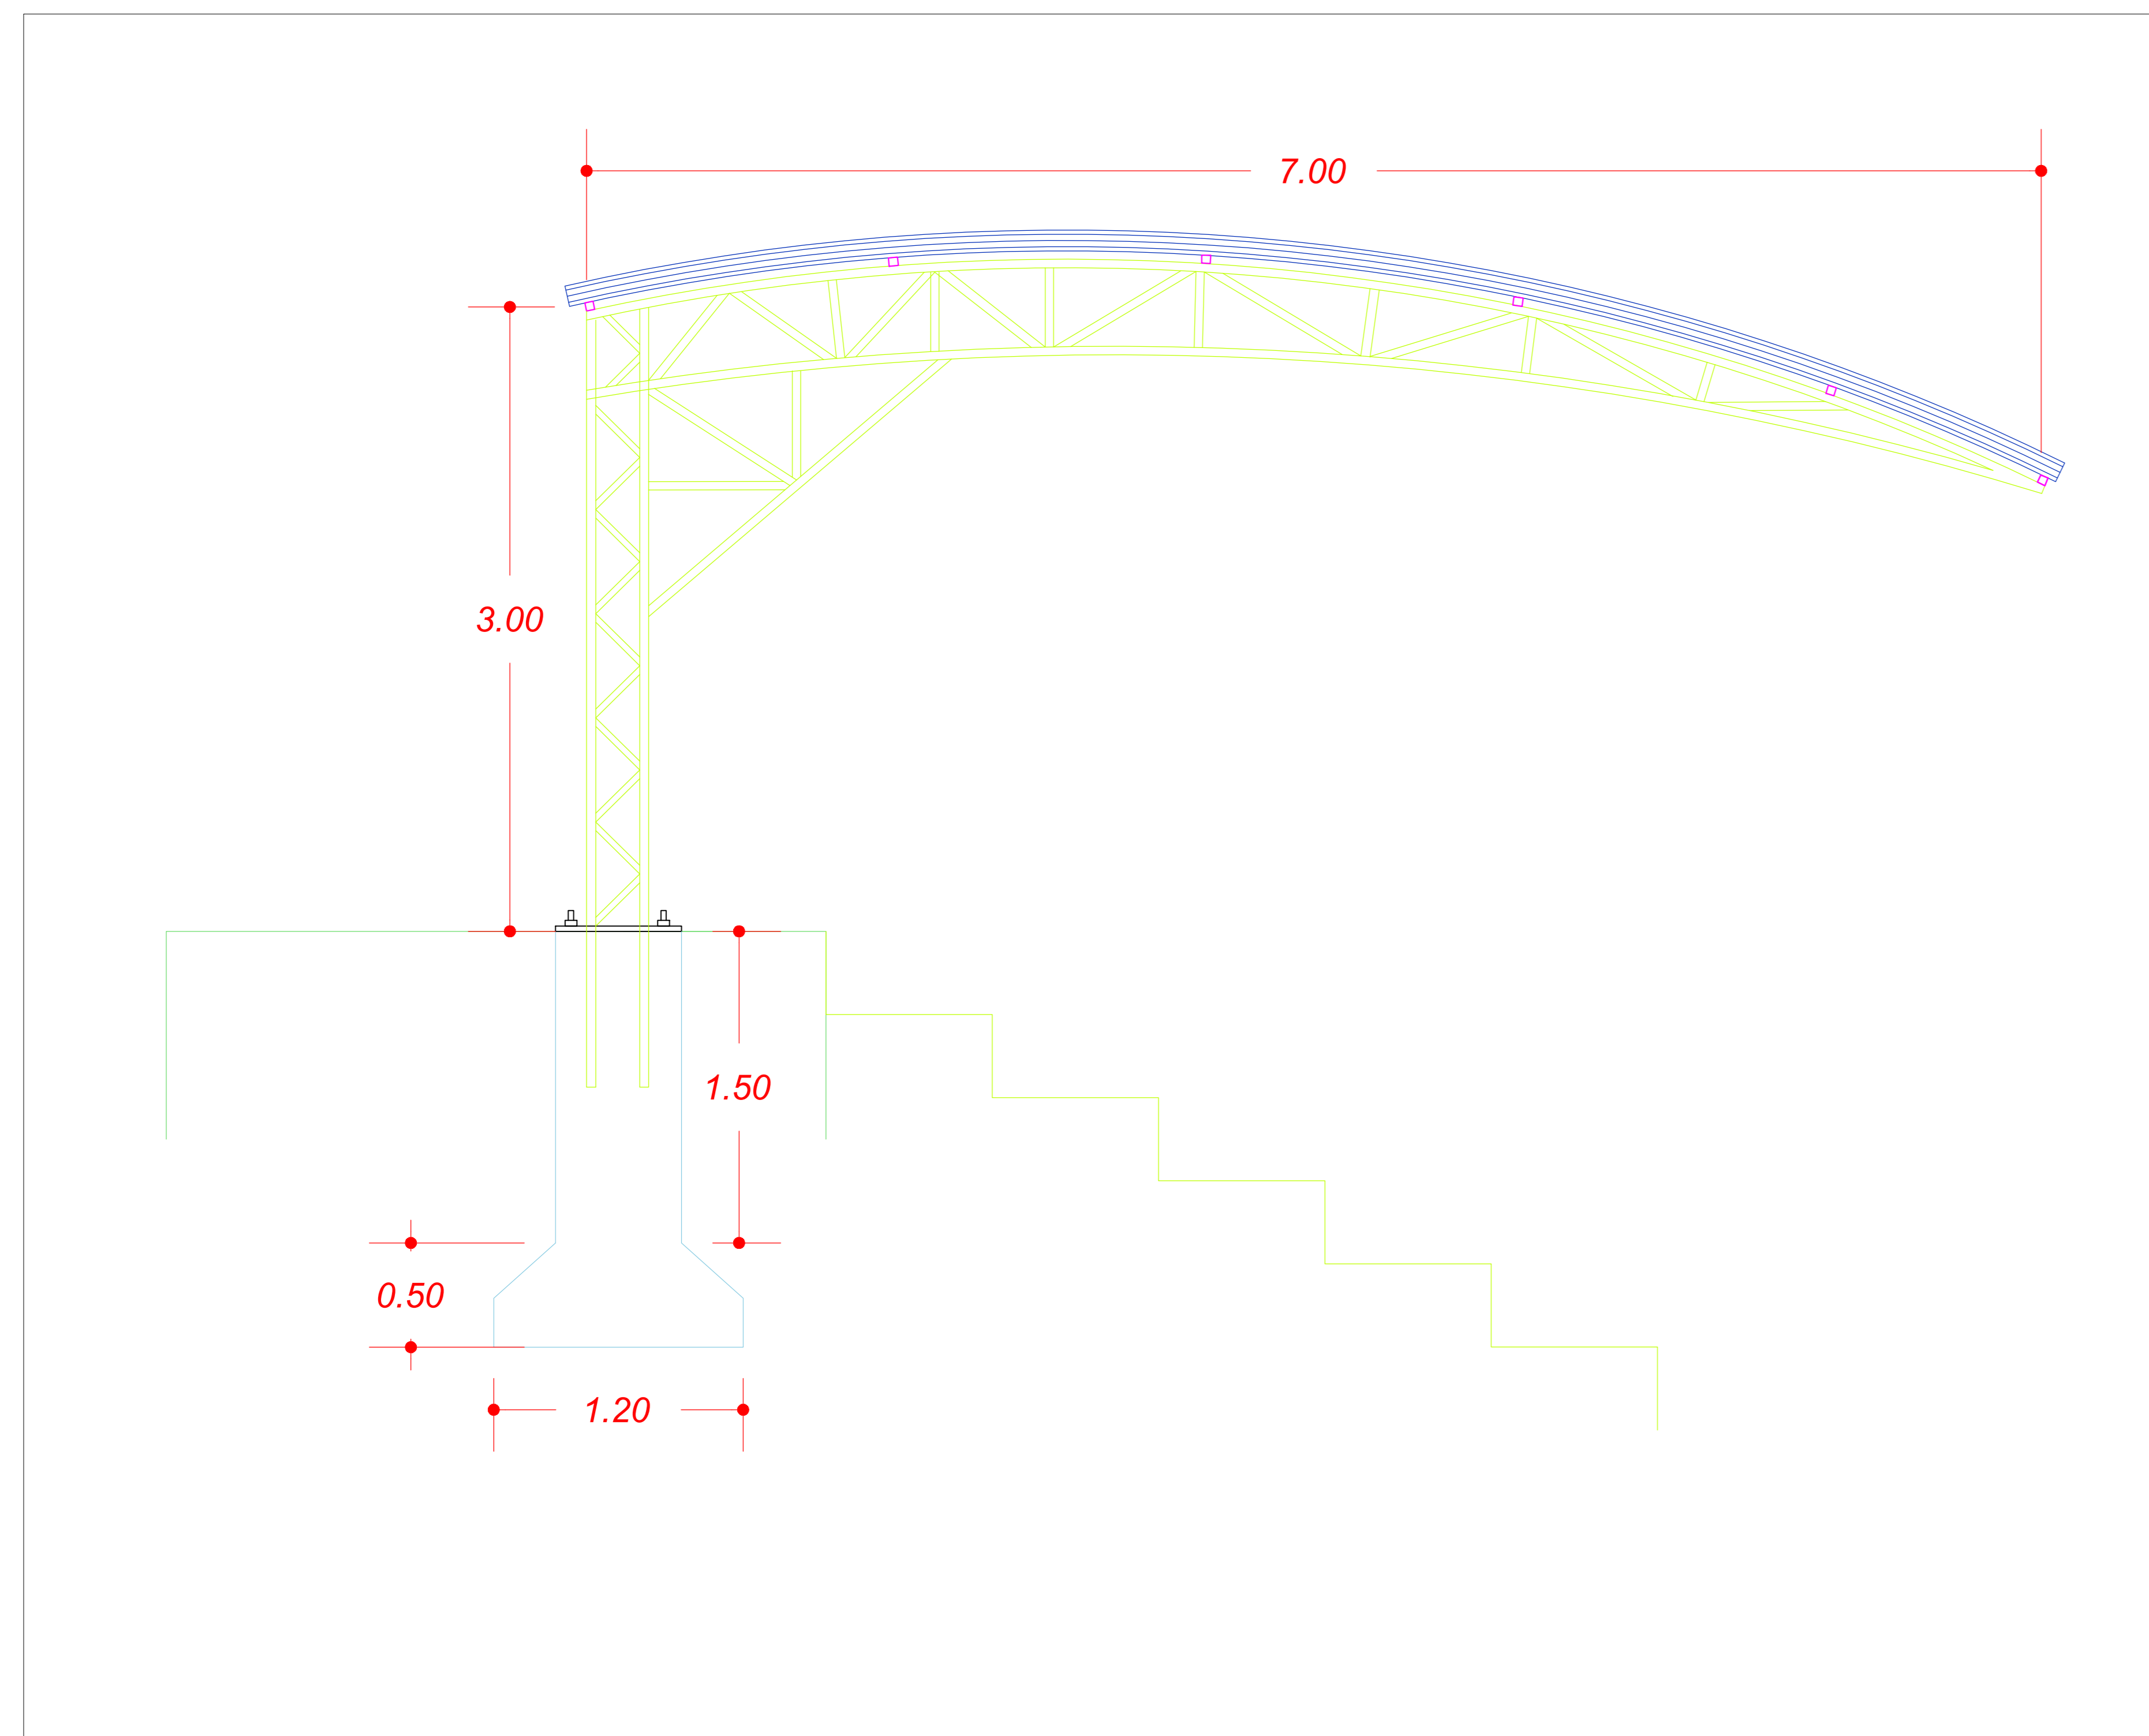

VISTA SUPERIOR  
ESCALA : 1:100

VISTA LATERAL - COLUNA E TESOURA  
ESCALA : 1:50

DETALHES - COLUNA E SAPATA  
ESCALA : 1:20