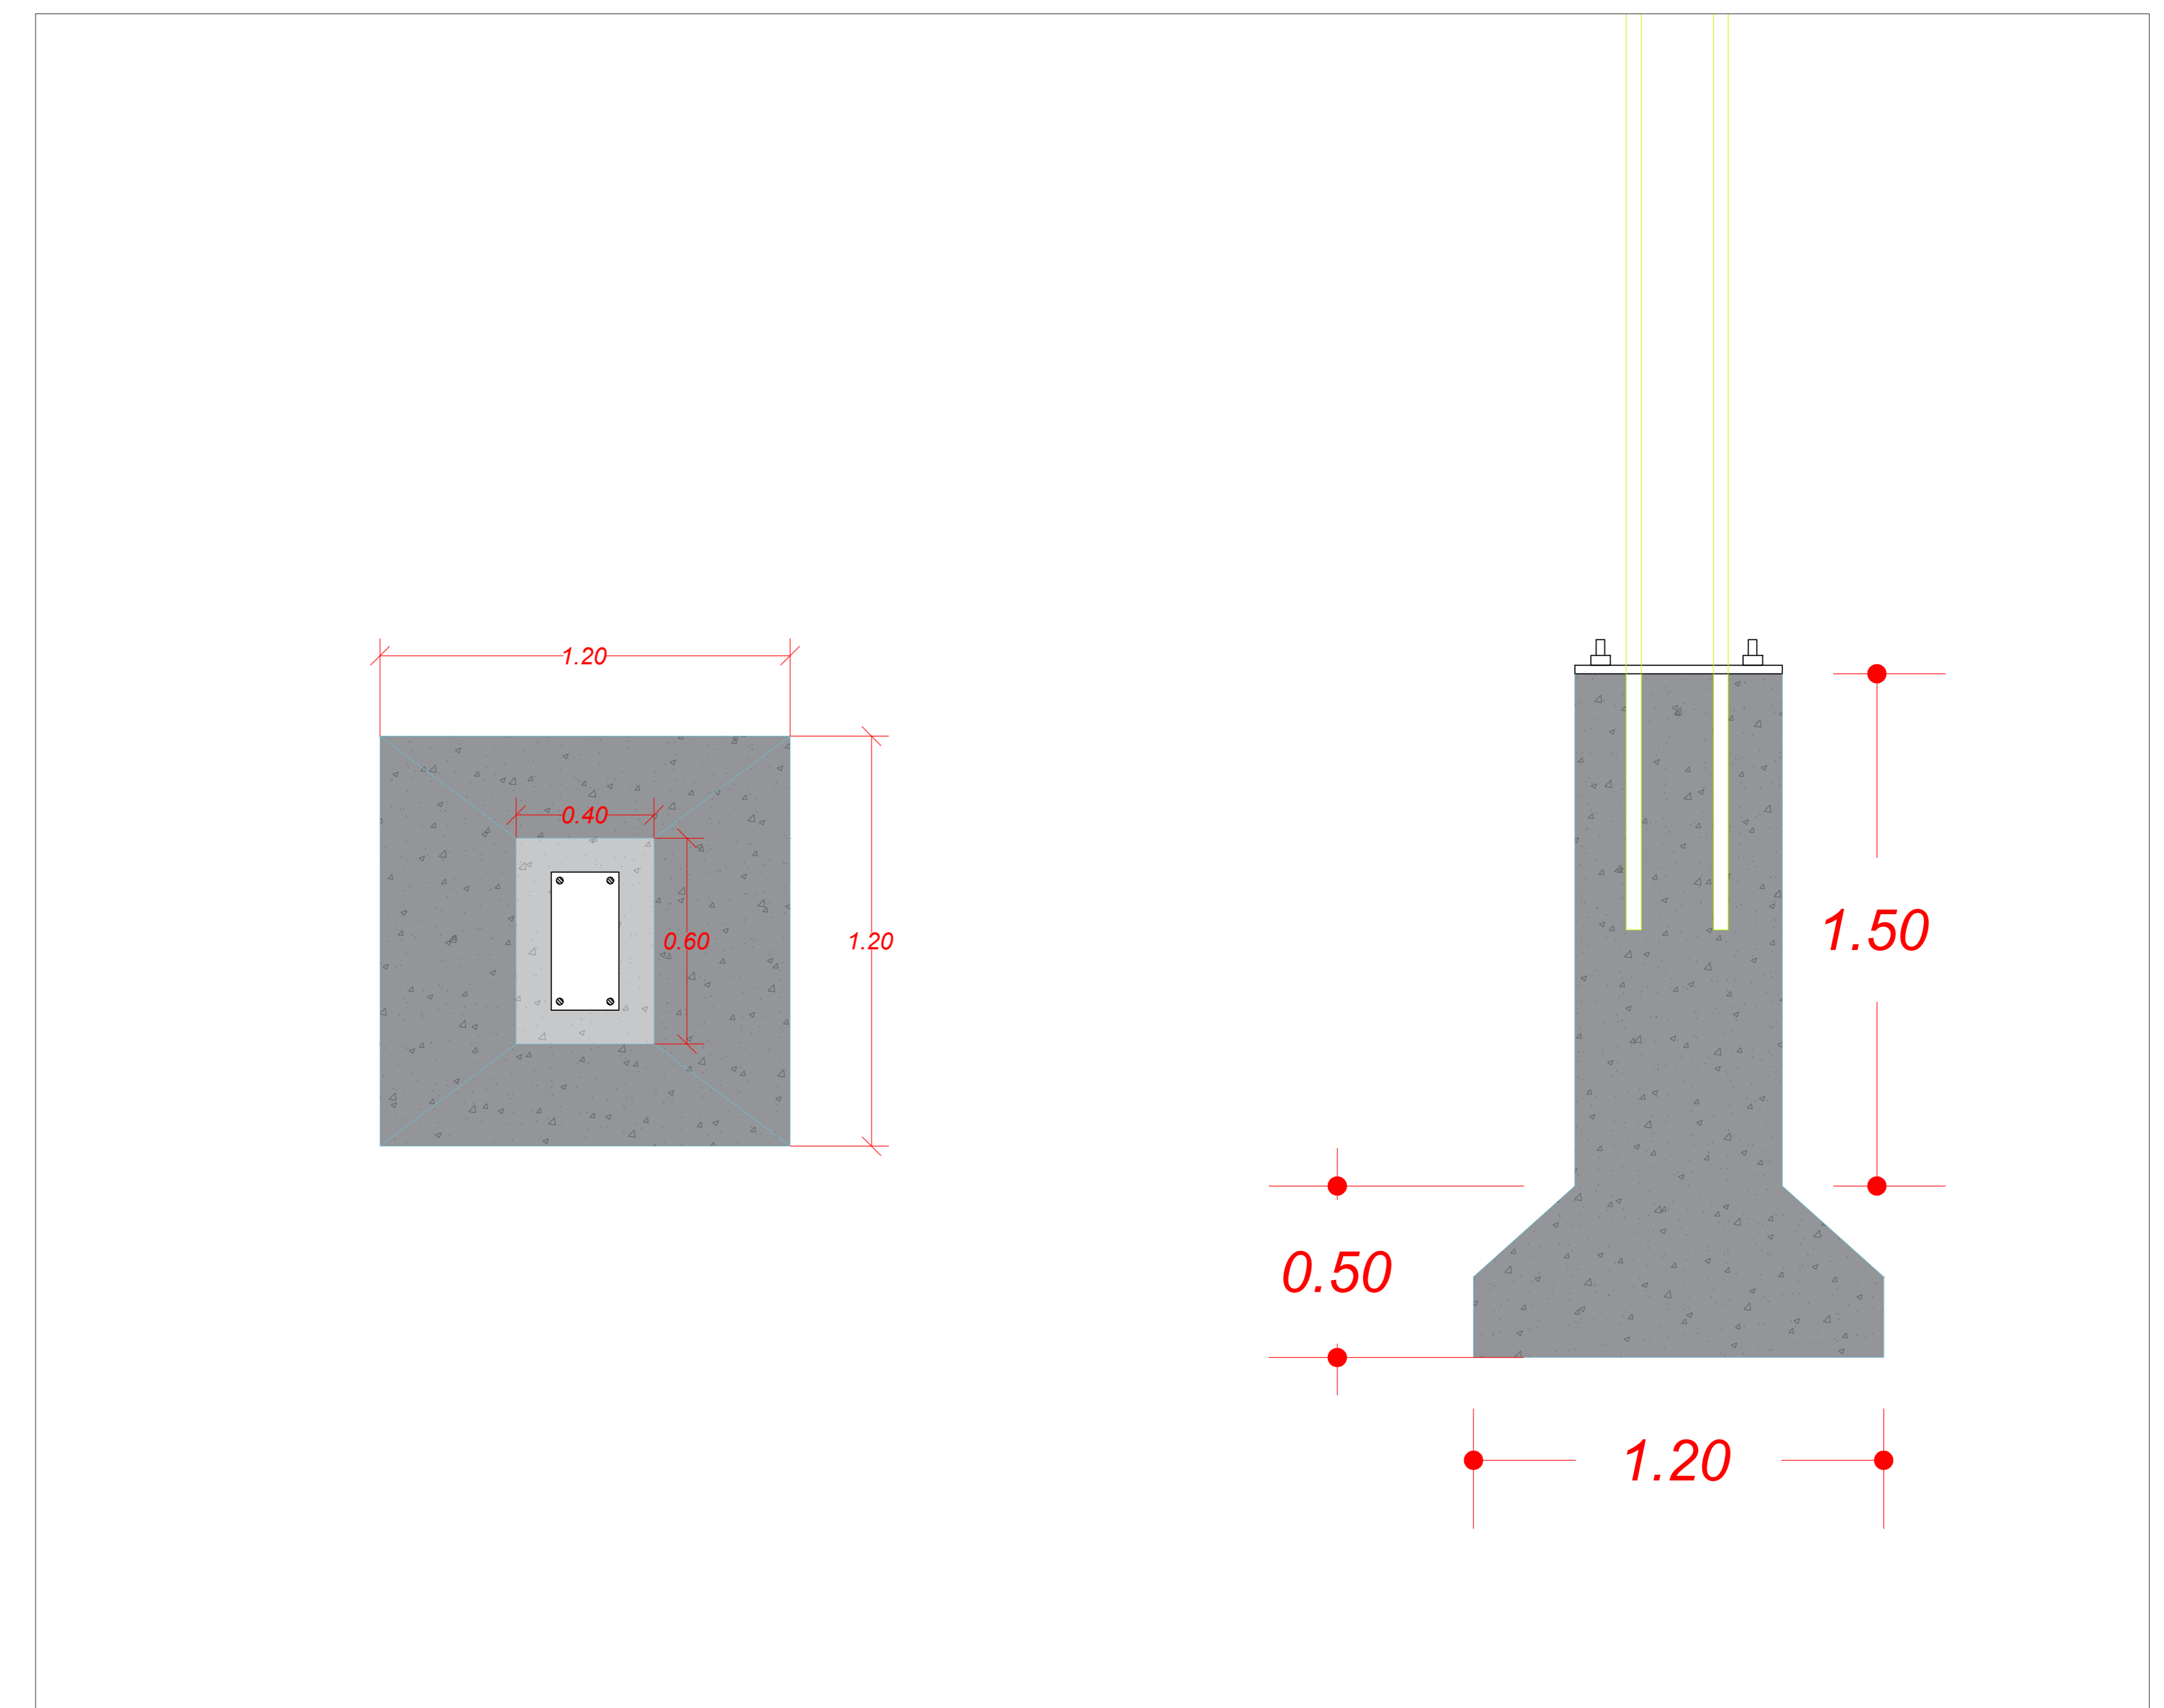

VISTA SUPERIOR  
ESCALA : 1:100

VISTA LATERAL - COLUNA E TESOURA  
ESCALA : 1:50

DETALHES - COLUNA E SAPATA  
ESCALA : 1:20