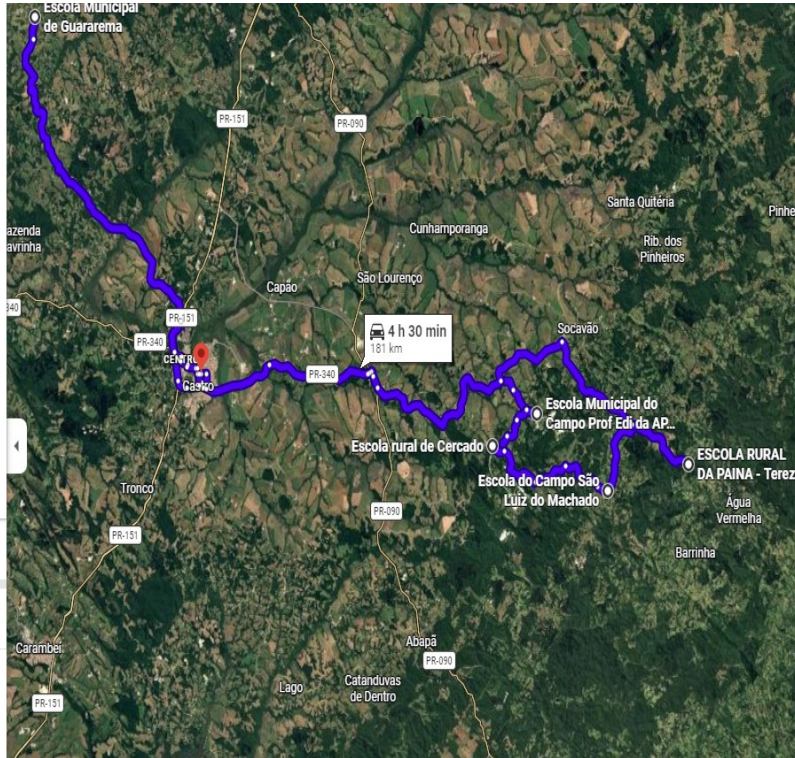

Município de Castro

Secretaria Municipal de Educação

Departamento de Transporte Escolar

Formalização dos mapas conforme a rota fornecida pelo setor de merenda escolar.

Conforme as coordenadas sugeridas, segue os mapas de quilometragem e o link para verificação da rota.

Rota 06 – 181,000 km

<https://maps.app.goo.gl/Kmj6YAQF2YWpH4kA9>

- Secretaria Municipal de Educação, R. Ma
- Escola Municipal de Guararema - Castro,
- Secretaria Municipal de Educação, R. Ma
- Escola Municipal do Campo Prof Edi da A
- Escola rural de Cercado - Castro, PR
- Escola do Campo São Luiz do Machado -
- ESCOLA RURAL DA PAINA - Tereza Casaç
- Secretaria Municipal de Educação, R. Ma

+ Adicionar destino

Opções

Enviar rotas para seu smartphone

Copiar link

via Estr. do Guararema

Trajeto mais rápido

4 h 30 min

181 km

Opções

via Estr. do Guararema **4 h 30 min**
 Trajeto mais rápido 181 km

ESTE DOCUMENTO FOI ASSINADO EM: 10/06/2026 15:16 -03:00 -03
 PARA CONFERENCIA DO SEU CONTEUDO ACESSSE: <https://c.ipm.com.br/par/ta3996baf2>