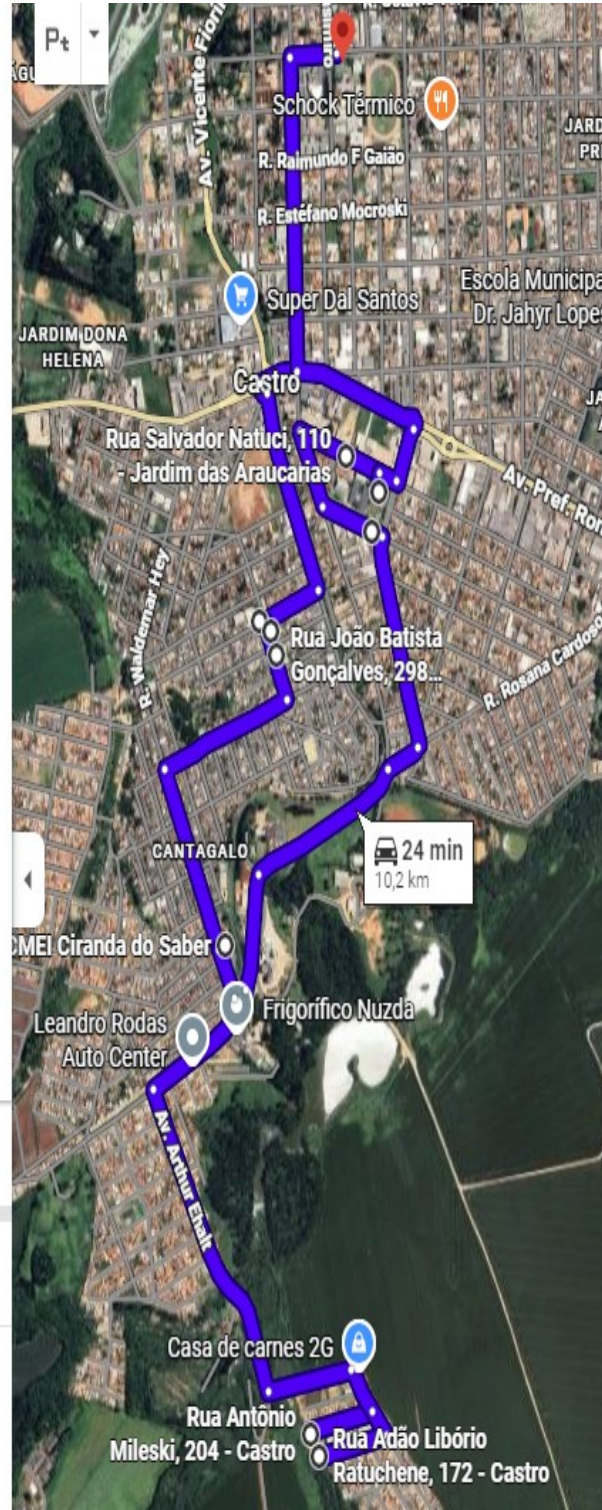

Município de Castro

Secretaria Municipal de Educação

Departamento de Transporte Escolar

Formalização dos mapas conforme a rota fornecida pelo setor de merenda escolar.

Conforme as coordenadas sugeridas, segue os mapas de quilometragem e o link para verificação da rota.

Rota 01 – 10,200 km

<https://maps.app.goo.gl/14yGAK1a4BhT1hNy6>

O Secretaria Municipal de Educação, R. Ma
 ⋮
 O Escola Municipal Dr. Lourival Leite de Car
 ⋮
 O CMEI Profª. Elizabet Macedo Kugler, R. Jo
 ⋮
 O R. João Batista Gonçalves, 298 - Nucleo I
 ⋮
 O CMEI Ciranda do Saber, R. Pedro Canha S
 ⋮
 O R. Antônio Mileski, 204 - Castro, PR, 8418
 ⋮
 O R. Adão Libório Ratuchene, 172 - Castro, I
 ⋮
 O R. Salvador Natuci, 110 - Jardim das Arau
 ⋮
 O R. Salvador Natuci, 110 - Jardim das Arau
 ⋮
 📍 Secretaria Municipal de Educação, R. Ma

(+) Opções

📱 Enviar rotas para seu smartphone 🔗 Copiar link

🚗 **via R. Cel. Jorge Marcondes e Av. Vicente Fiorillo** **24 min**
10,2 km

Município de Castro

Secretaria Municipal de Educação

Departamento de Transporte Escolar

Opções

Enviar rotas para seu smartphone Copiar link

via R. Cel. Jorge Marcondes e Av. Vicente Fiorillo 24 min
 10,2 km

[Detalhes](#) [Visualizar](#)

Município de Castro

Secretaria Municipal de Educação

Departamento de Transporte Escolar