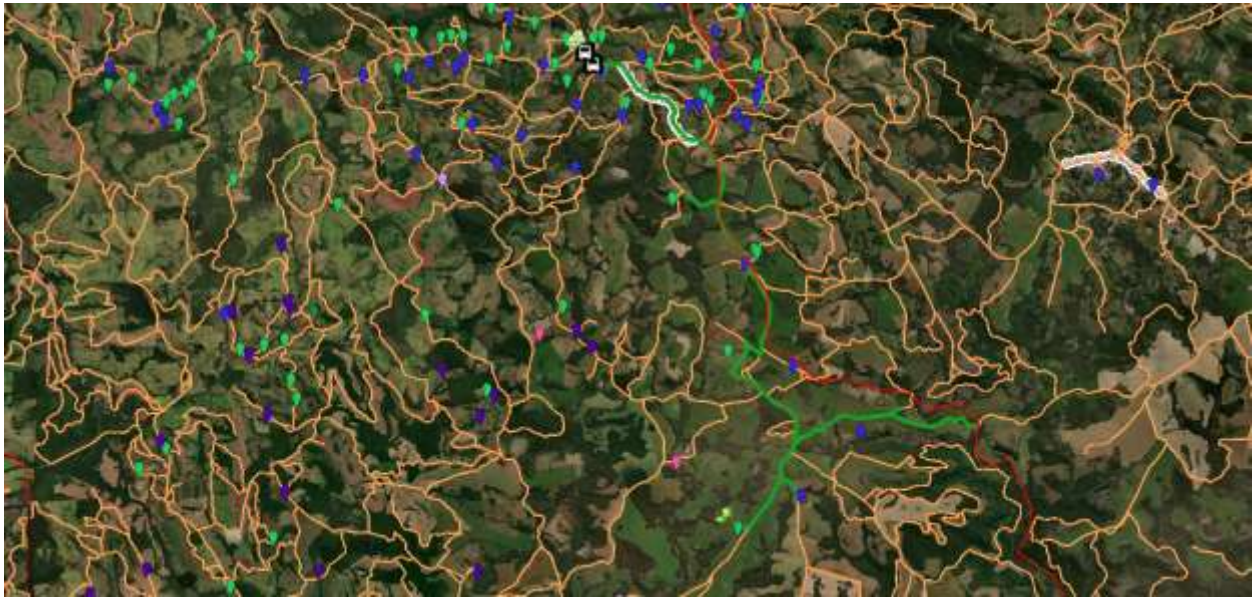

## MAPAS DAS ROTAS DE TRANSPORTE ESCOLAR

### ROTA 1 - SÃO ROQUE

### ROTA 2 - JUQUIÁ

**ROTA 3 - CEAGRO CAVACO**

**ROTA 4 - CAVACO I / BARRA BOA**

**ROTA 5 - BINO GRADE / CARNEIRO**

**ROTA 6 - SANTO ANTONIO**

**ROTA 7 - RIO VISITA**

**ROTA 8 - CARAZINHO**

**ROTA 9 - CAMPO ALTO**

**ROTA 10 - FAXINAL DOS CARPINTEIROS**

**ROTA 12 - PALHANO / INVERNADINHA**

**ROTA 13 - SANTA RITA**

**ROTA 14 - SANTA RITA / JANJÃO**