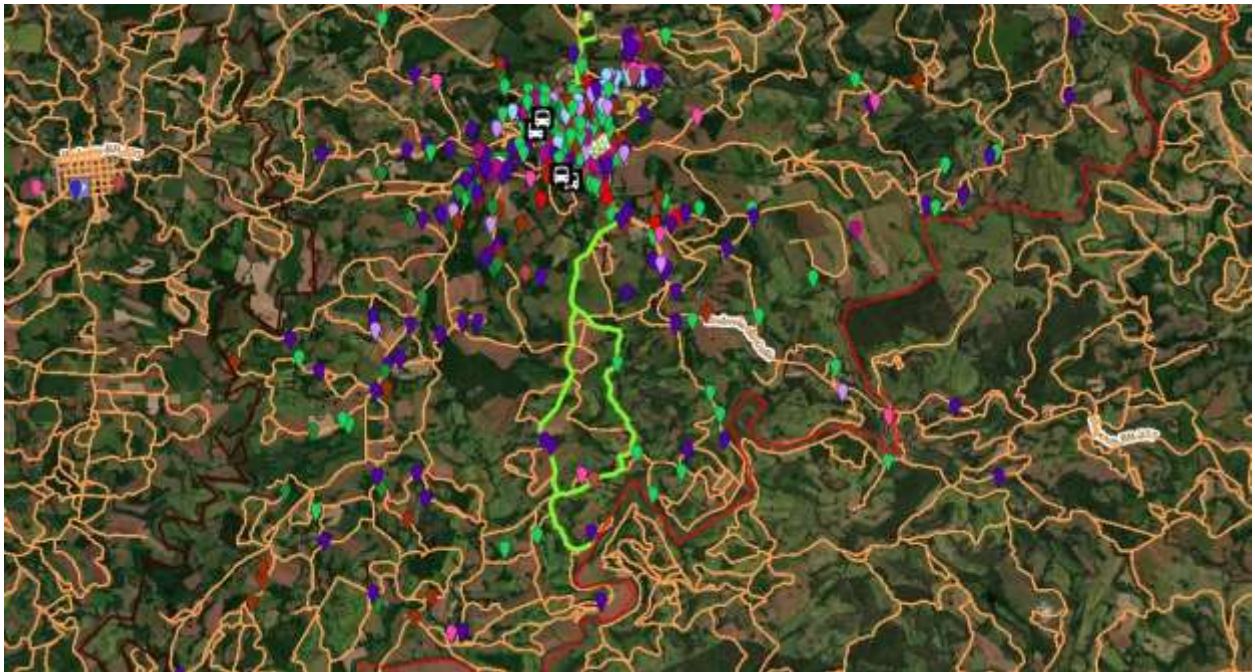

## MAPAS DAS ROTAS DE TRANSPORTE ESCOLAR

### ROTA 1 - SÃO ROQUE

### ROTA 2 - JUQUIÁ

**ROTA 3 - CEAGRO CAVACO**

**ROTA 4 - CAVACO I / BARRA BOA**

**ROTA 5 - BINO GRADE / CARNEIRO**

**ROTA 6 - SANTO ANTONIO**

**ROTA 7 - RIO VISITA**

**ROTA 8 - CARAZINHO**

**ROTA 9 - CAMPO ALTO**

**ROTA 10 - FAXINAL DOS CARPINTEIROS**

**ROTA 12 - PALHANO / INVERNADINHA**

**ROTA 13 - SANTA RITA**

**ROTA 14 - SANTA RITA / JANJÃO**