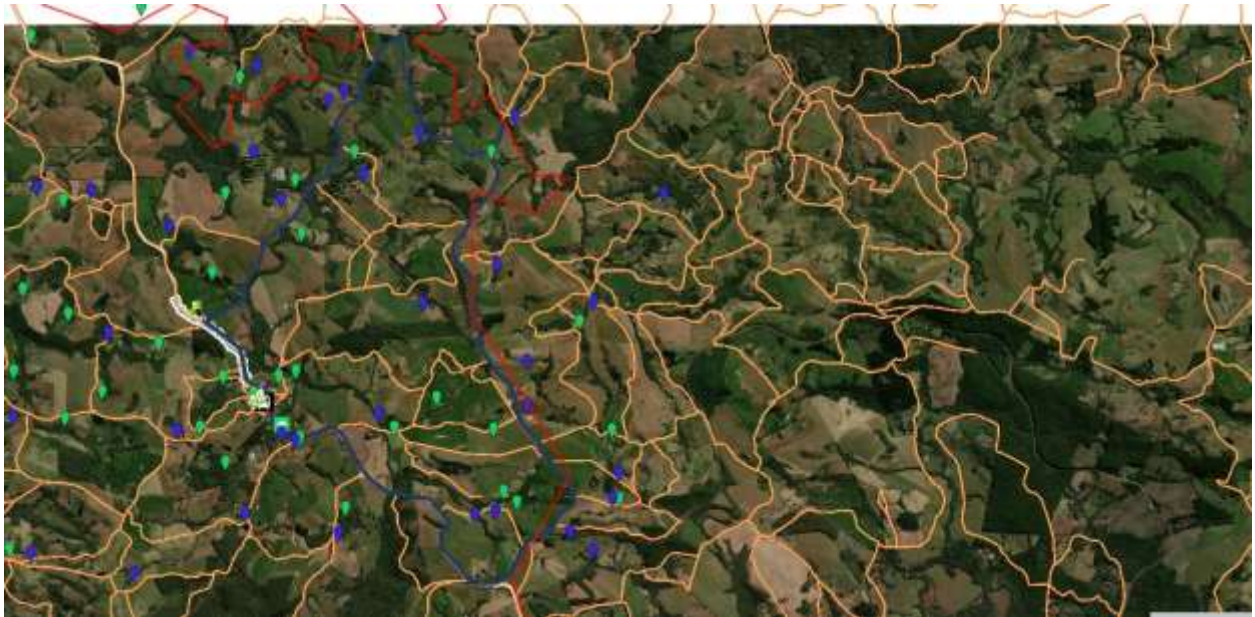

## MAPAS DAS ROTAS DE TRANSPORTE ESCOLAR

### ROTA 1 - SÃO ROQUE

### ROTA 2 - JUQUIÁ

**ROTA 3 - CEAGRO CAVACO**

**ROTA 4 - CAVACO I / BARRA BOA**

**ROTA 5 - BINO GRADE / CARNEIRO**

**ROTA 6 - SANTO ANTONIO**

**ROTA 7 - RIO VISITA**

**ROTA 8 - CARAZINHO**

**ROTA 9 - CAMPO ALTO**

**ROTA 10 - FAXINAL DOS CARPINTEIROS**

**ROTA 12 - PALHANO / INVERNADINHA**

**ROTA 13 - SANTA RITA**

**ROTA 14 - SANTA RITA / JANJÃO**