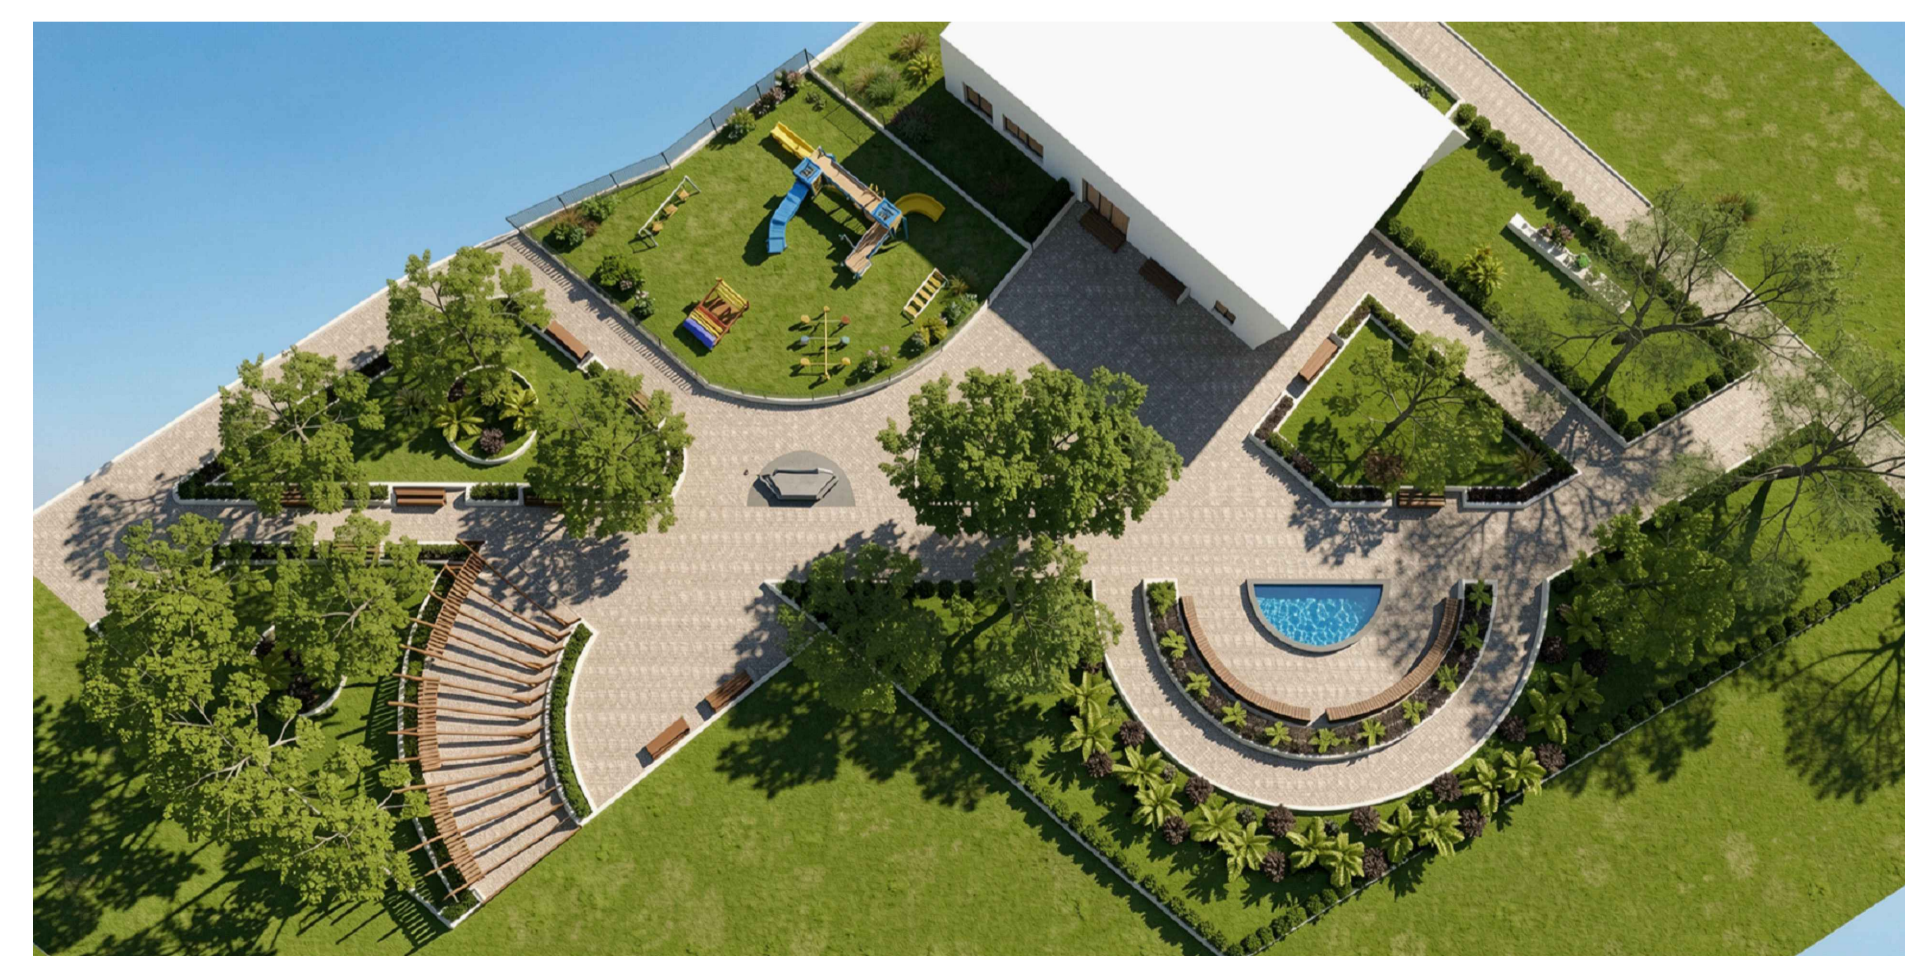

LEGENDA DE VEGETAÇÕES

-  Mix de mudas de Flores de Época
-  Mix de mudas de Lavanda e Clorofito
-  Mudanças de Buxinho
-  Mudanças de azaléia
-  Mudanças de Guainbé
-  Mudanças de árvore de grande porte

PLANTA BAIXA - Disposição das vegetações
Esc.: 1/75

	ASSOCIAÇÃO DOS MUNICÍPIOS DO ENTRE RIOS-SC RUA JERONIMO DE OLIVEIRA, 100 - CENTRO - SANTA CATARINA CEP: 89.000-000 - FONE: (51) 3664-0202 - E-MAIL: amerios@amerios.org.br
	Av. Escolas da Cunha, 150 - Cx. P. 47 - Centro 89.874-000 - MARAVILHA - Santa Catarina Fone/Fax: (0*49) 3664-0202 - e-mail: amerios@amerios.org.br
	MUNICÍPIO DE SÃO MIGUEL DA BOA VISTA - SC
PROJETO DA PRAÇA CENTRAL DO MUNICÍPIO	PROJETO DE ARQUITETURA
RICHARDO DE MARCO ARQUITETO E URBANISTA CREA: 10.185/2011	DATA: 03/03