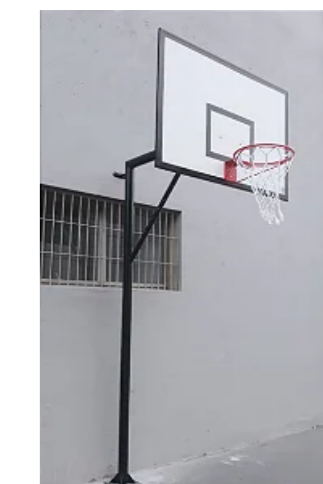

Estrutura pé direito

R$ 1.400,00

até 3x de R$ 466,66 sem juros
ou R$ 1.330,00 via Pix

Categorias

- Basquete
- Futebol
- Tênis
- Vôlei
- Redes
- Handebol
- Outros esportes

Conteúdo

- Fale Conosco
- <https://www.wkesportes.com.br>
- Política de Troca e Devolução.

Pague com

Selos