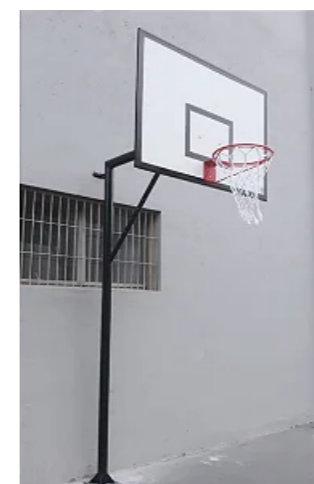

Preencha os dados corretamente.

+ Lista de Desejos

Início / Basquete /

Tabela de acrílico com aro de molas e Estrutura pé direito com reforço treliça

Código: 37LR6W5VR

Marca: WK

R\$ 4.800,00

até 3x de R\$ 1.600,00 sem juros
ou R\$ 4.560,00 via Pix

Esta estrutura foi desenvolvida com materiais resistentes em dimensões oficiais, sendo que a parte da frente é confeccionada em tubo SAE 1020 4", a parte de trás tubo 2" ligada com tubo 1" mais um reforço tipo mão francesa, avanço livre de 1,80m, com acabamento em massa plástica, tratado com fundo anticorrosivo (prime) e pintada com tinta esmalte sintético na cor verde. Para uso profissional ou para condomínios, escolas, clubes, áreas internas e externas. Consultar valores para Montagem/instalação

Tabela desenvolvida com materiais resistentes em dimensões oficiais, sendo tabela em acrílico com perfil metálico e borracha anti-choque.

Produtos relacionados

11% DESCONTO

Estrutura pé direito com reforço

R\$ 1.800,00- R\$ 1.600,00

até 3x de R\$ 533,33 sem juros
ou R\$ 1.520,00 via Pix

Tabela de Basquete Acrílico 10mm 1,20 x 0,90 Com Aro de Molas

R\$ 2.300,00

até 3x de R\$ 766,66 sem juros
ou R\$ 2.185,00 via Pix