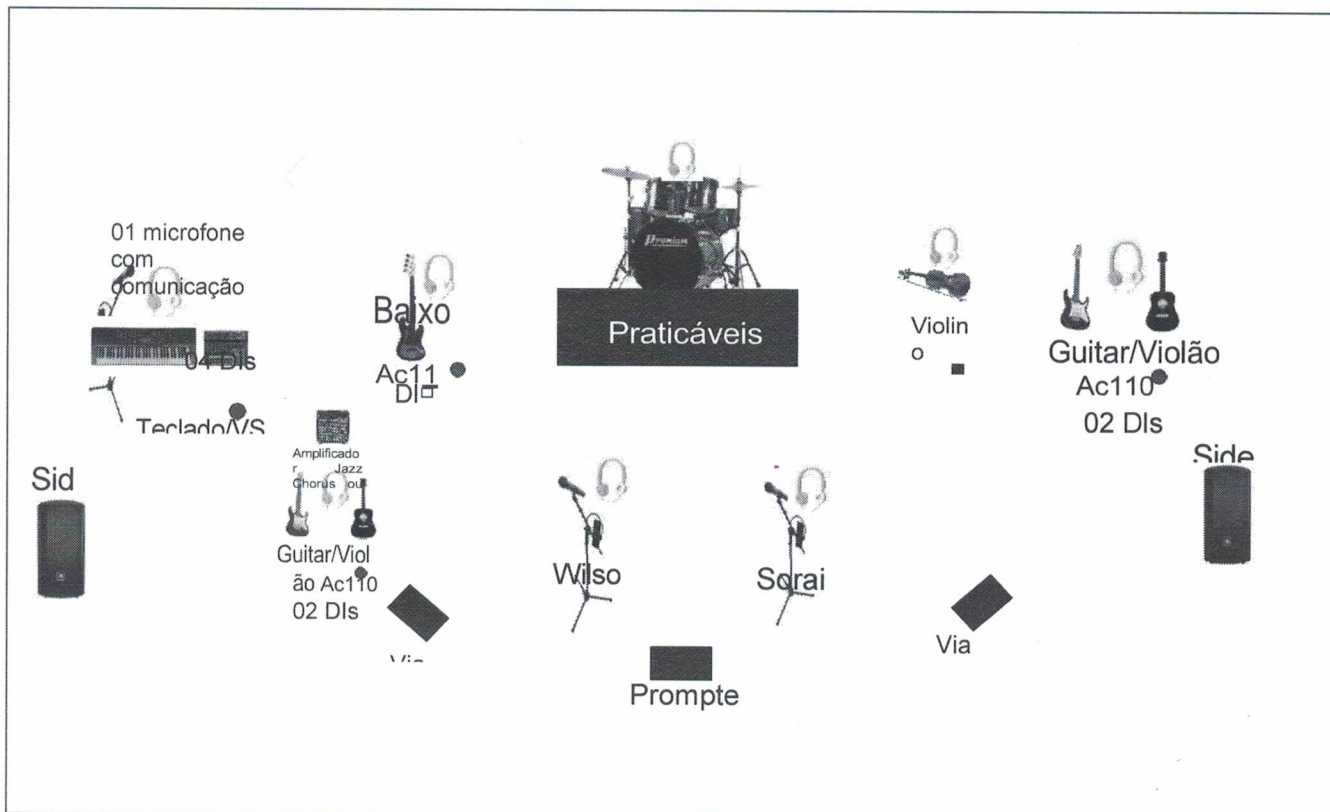

WILSON SORAIA

MAPA DE PALCO