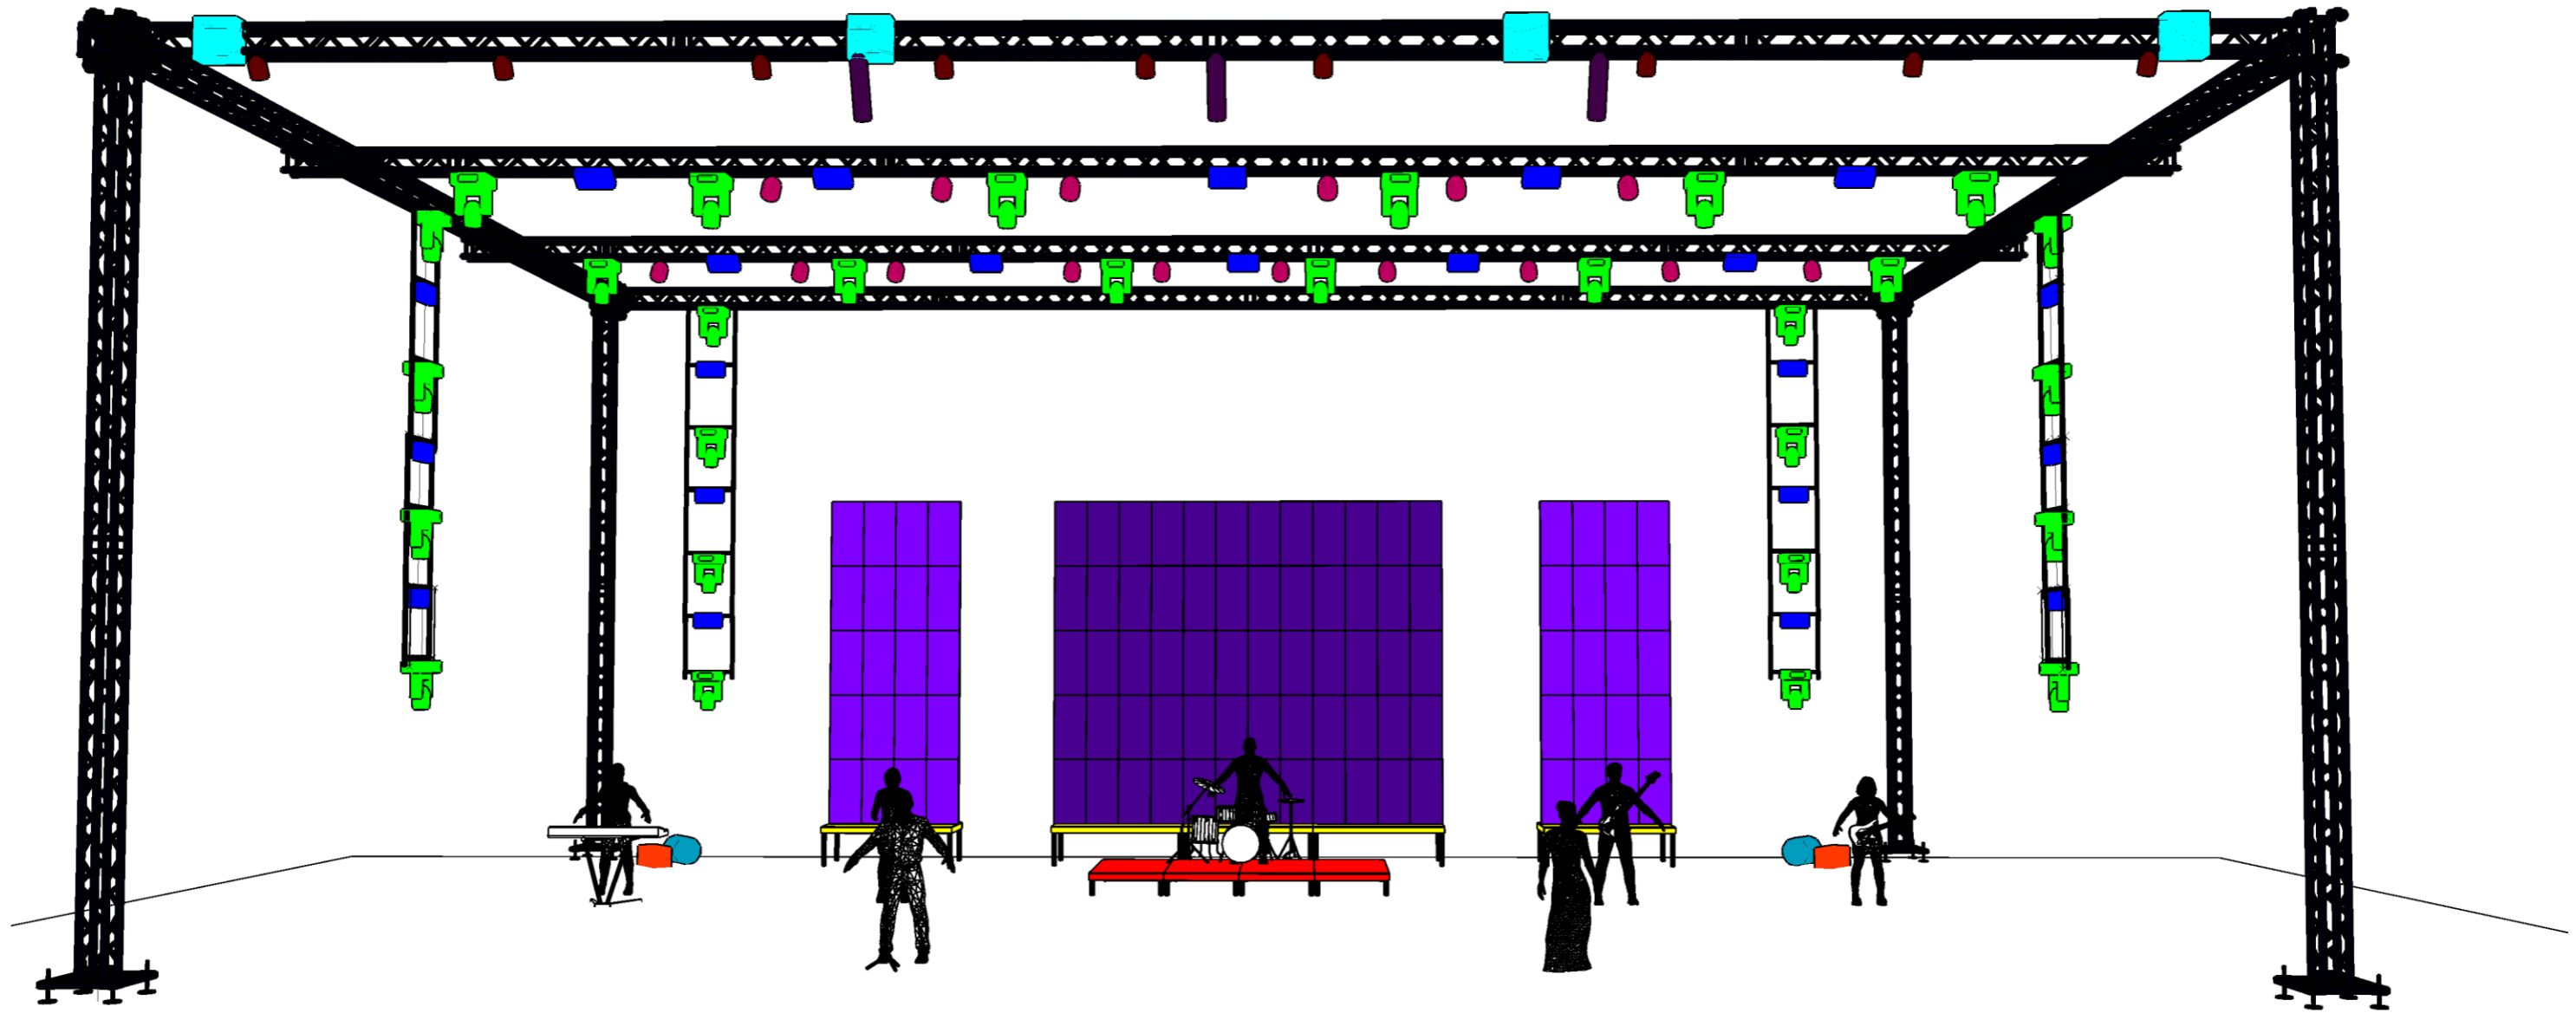

WILSON & SORAIA