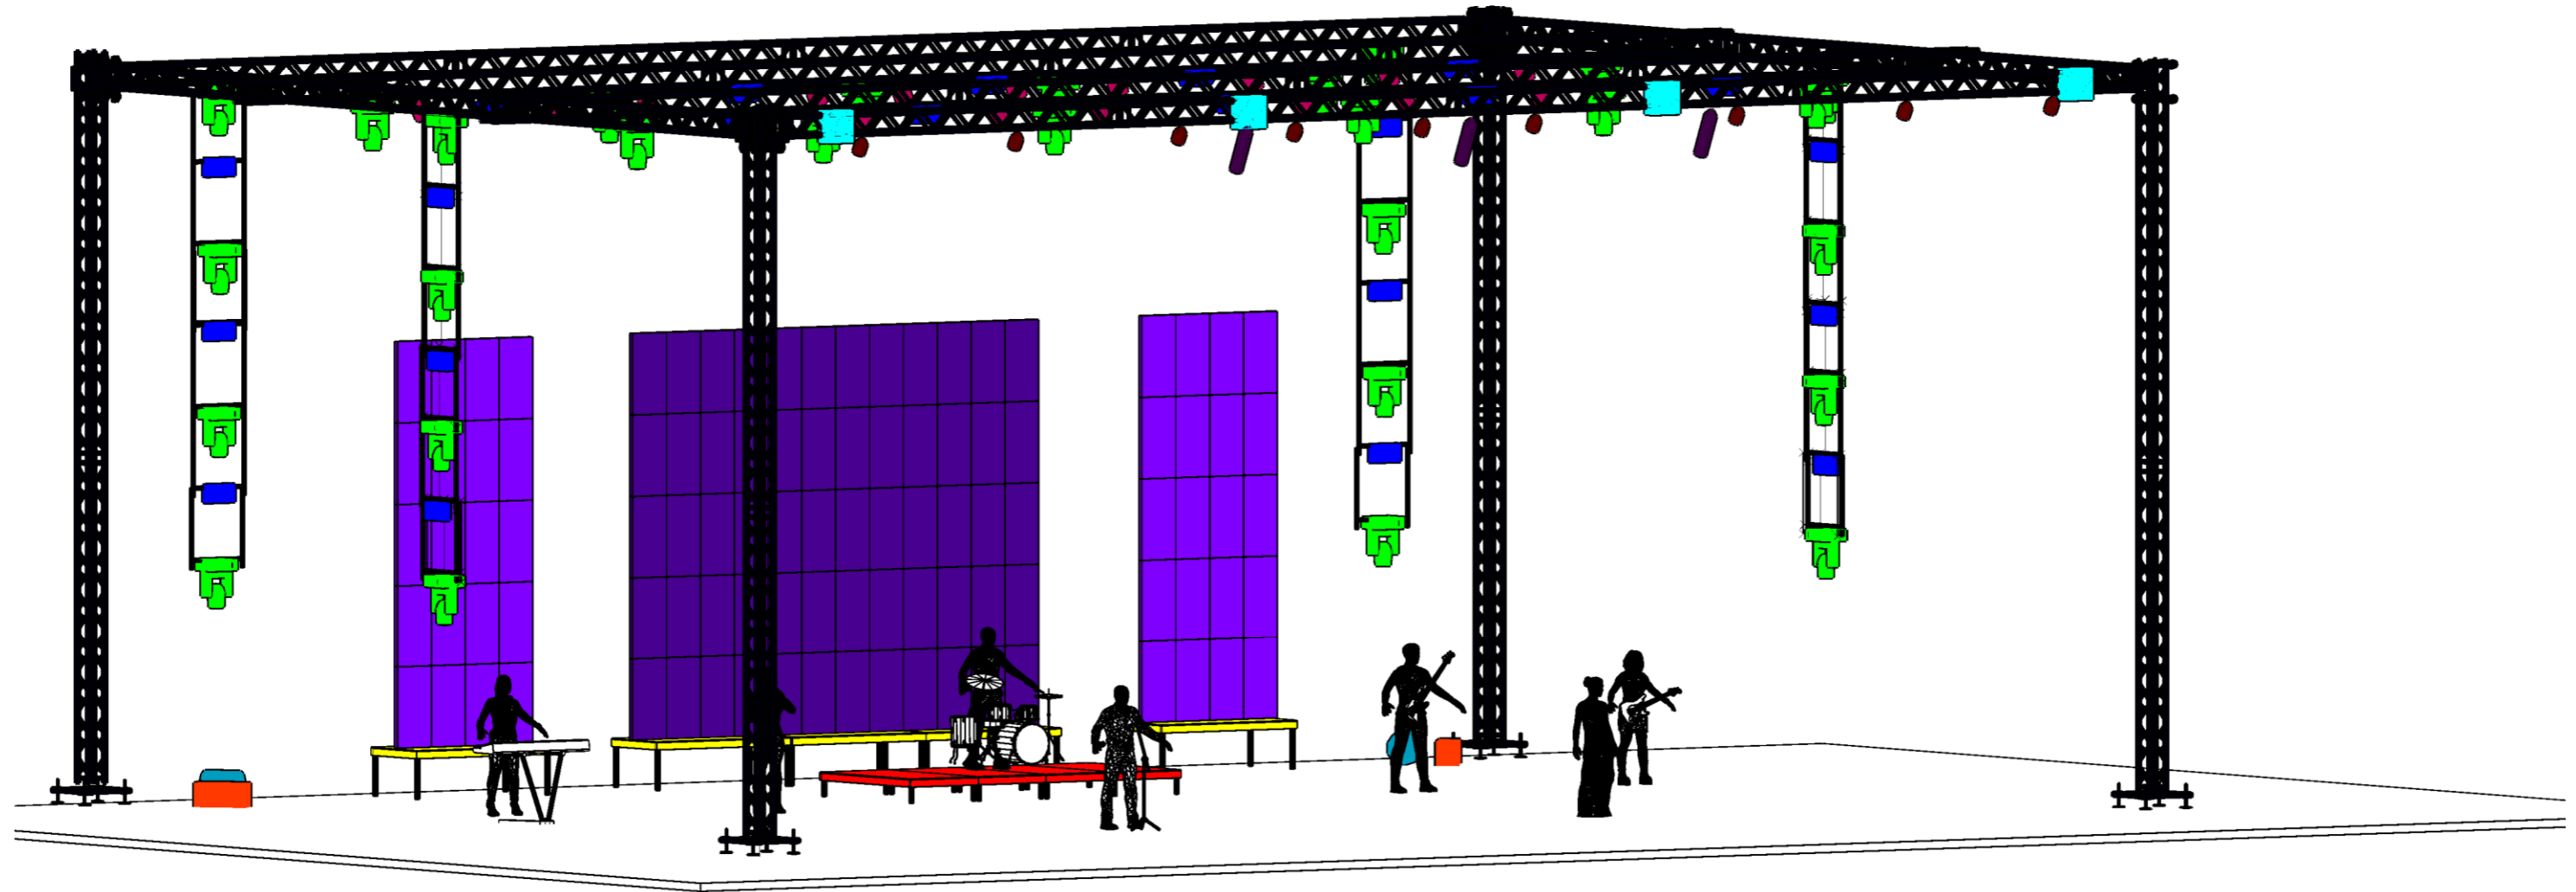

WILSON & SORAIA