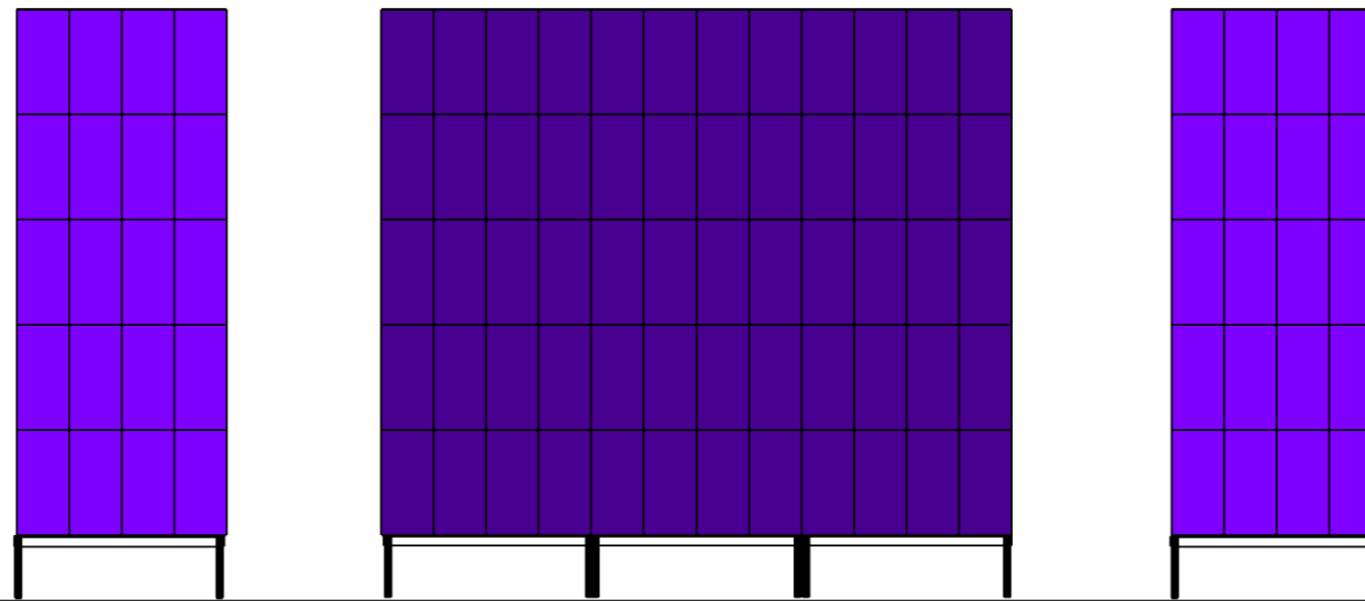

WILSON SORAIA

6 PRATICAVEIS PANTOGRAFICO NA ALTURA DE 60CM
1 PAINEL CHAPADO DE 6X4 (PAINEL P.3 OU SIMILAR)
2 TIRAS DE 2X4 (PAINEL P.3 OU SIMILAR)
PROCESSADORA E SISTEMA DE SINAL E AC !
SISTEMA DO PAINEL TEM QUE ESTAR NA HOUSE MIX !

VIBE
PRODUÇÕES ARTÍSTICAS