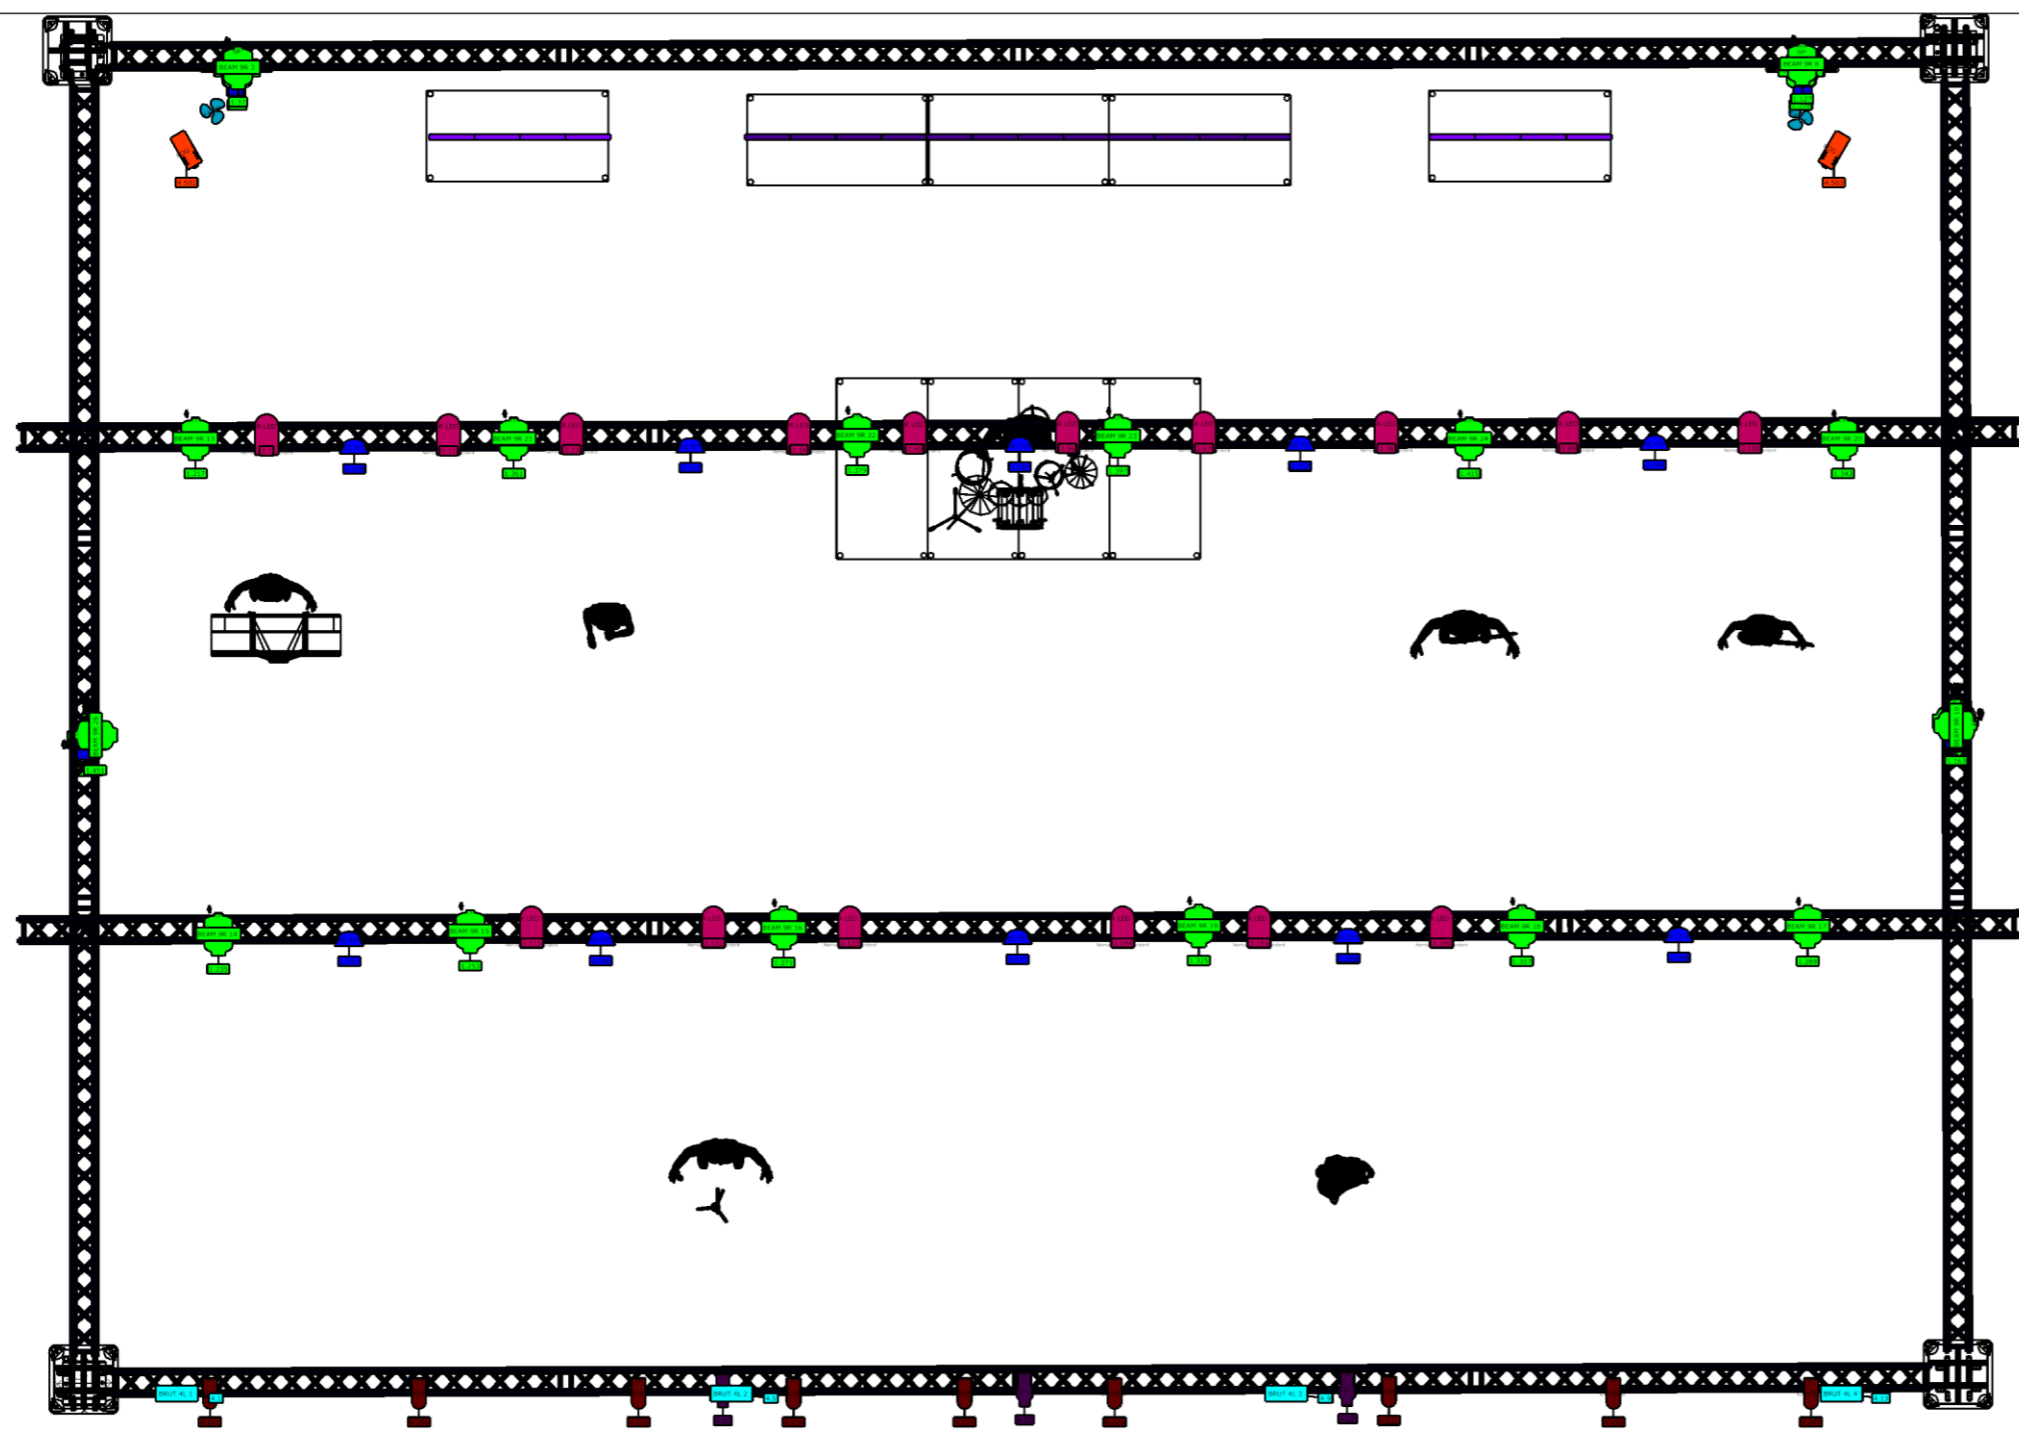

1. APARELHOS
2. Beam 9R (28)
   - ATOMIC RGBW FITA (22)
   - PAR LED (16)
   - COB (9)
   - BLINDER 4 L (4)
   - ELIPSODAL (3)
   - VENTILADOR (2)
   - FOG OU HAZE

WILSON SORAIA

VIBE
PRODUÇÕES ARTÍSTICAS