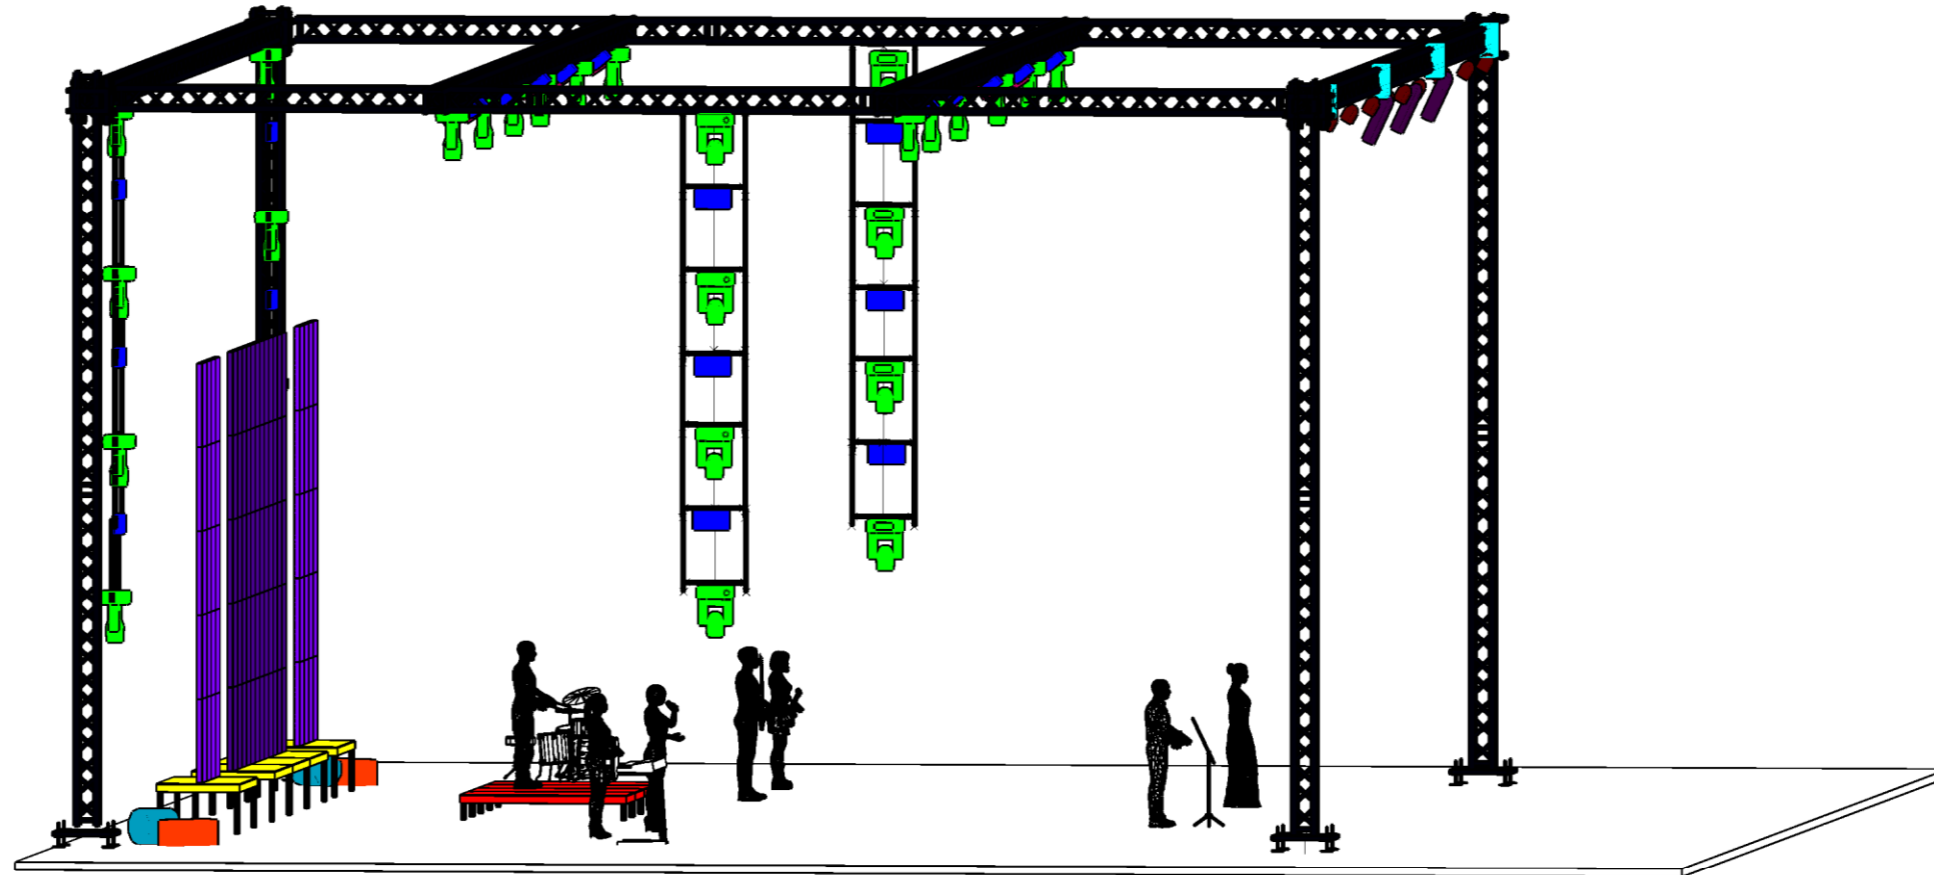

WILSON & SORAIA

4 ARARAS DE 6 METROS !

CADA ARARA VAI 4 BEAM E 3 ATOMIC FITA