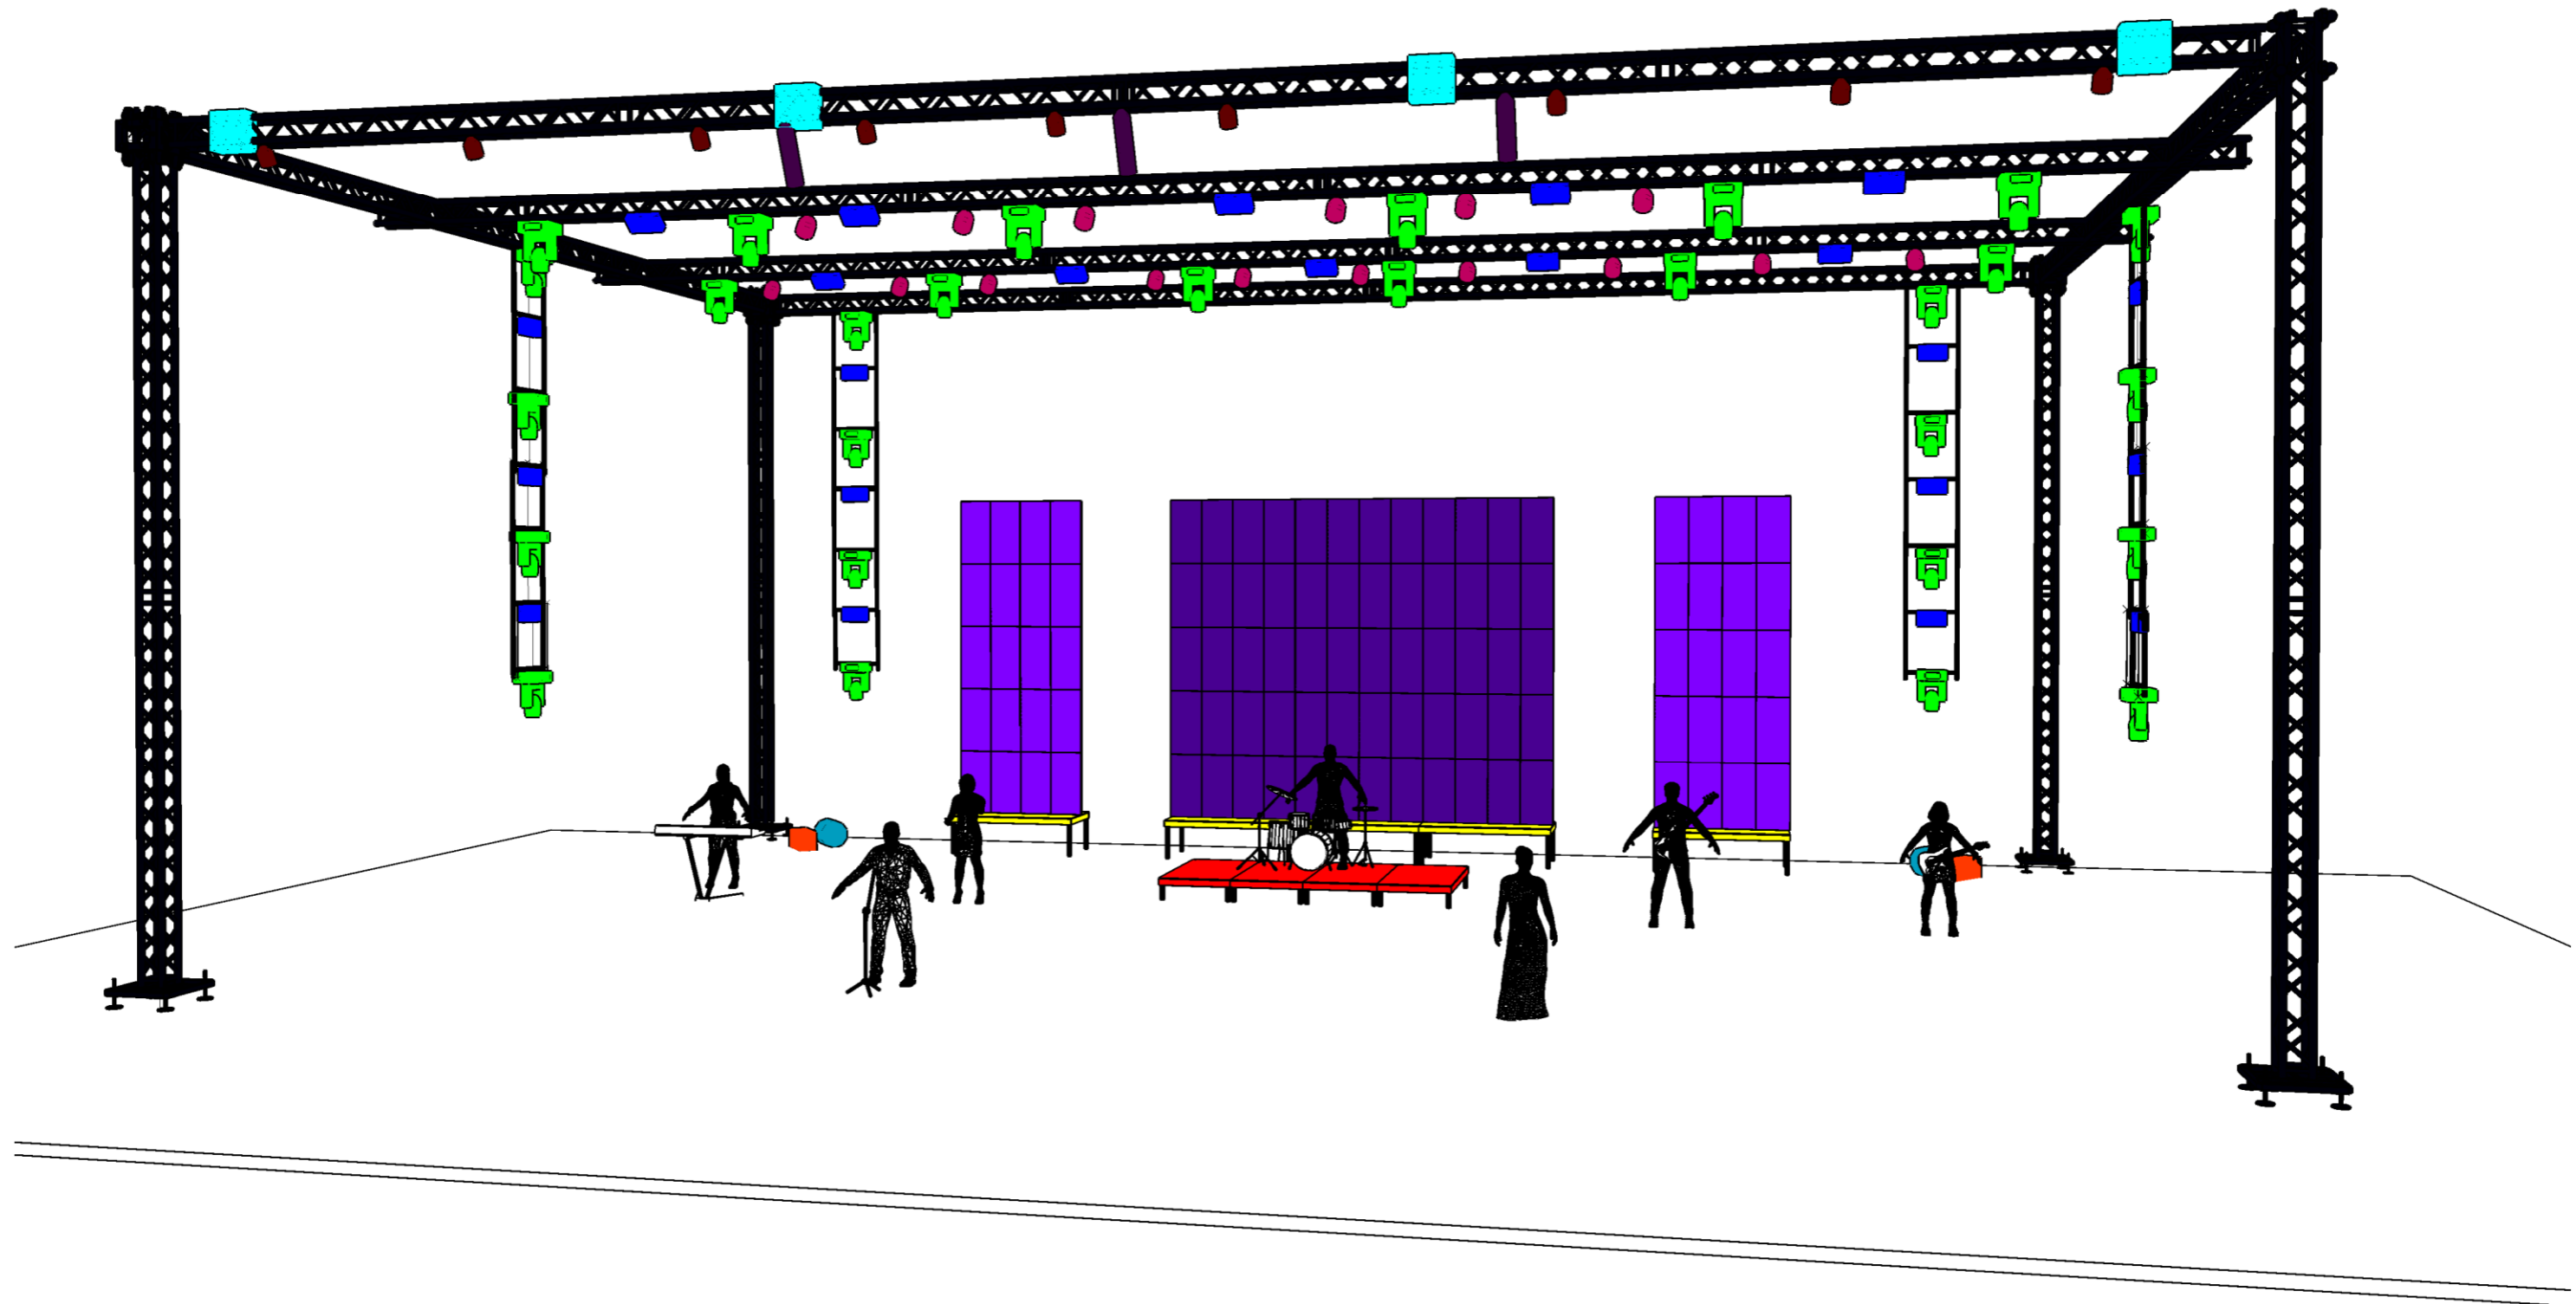

WILSON & SORAIA