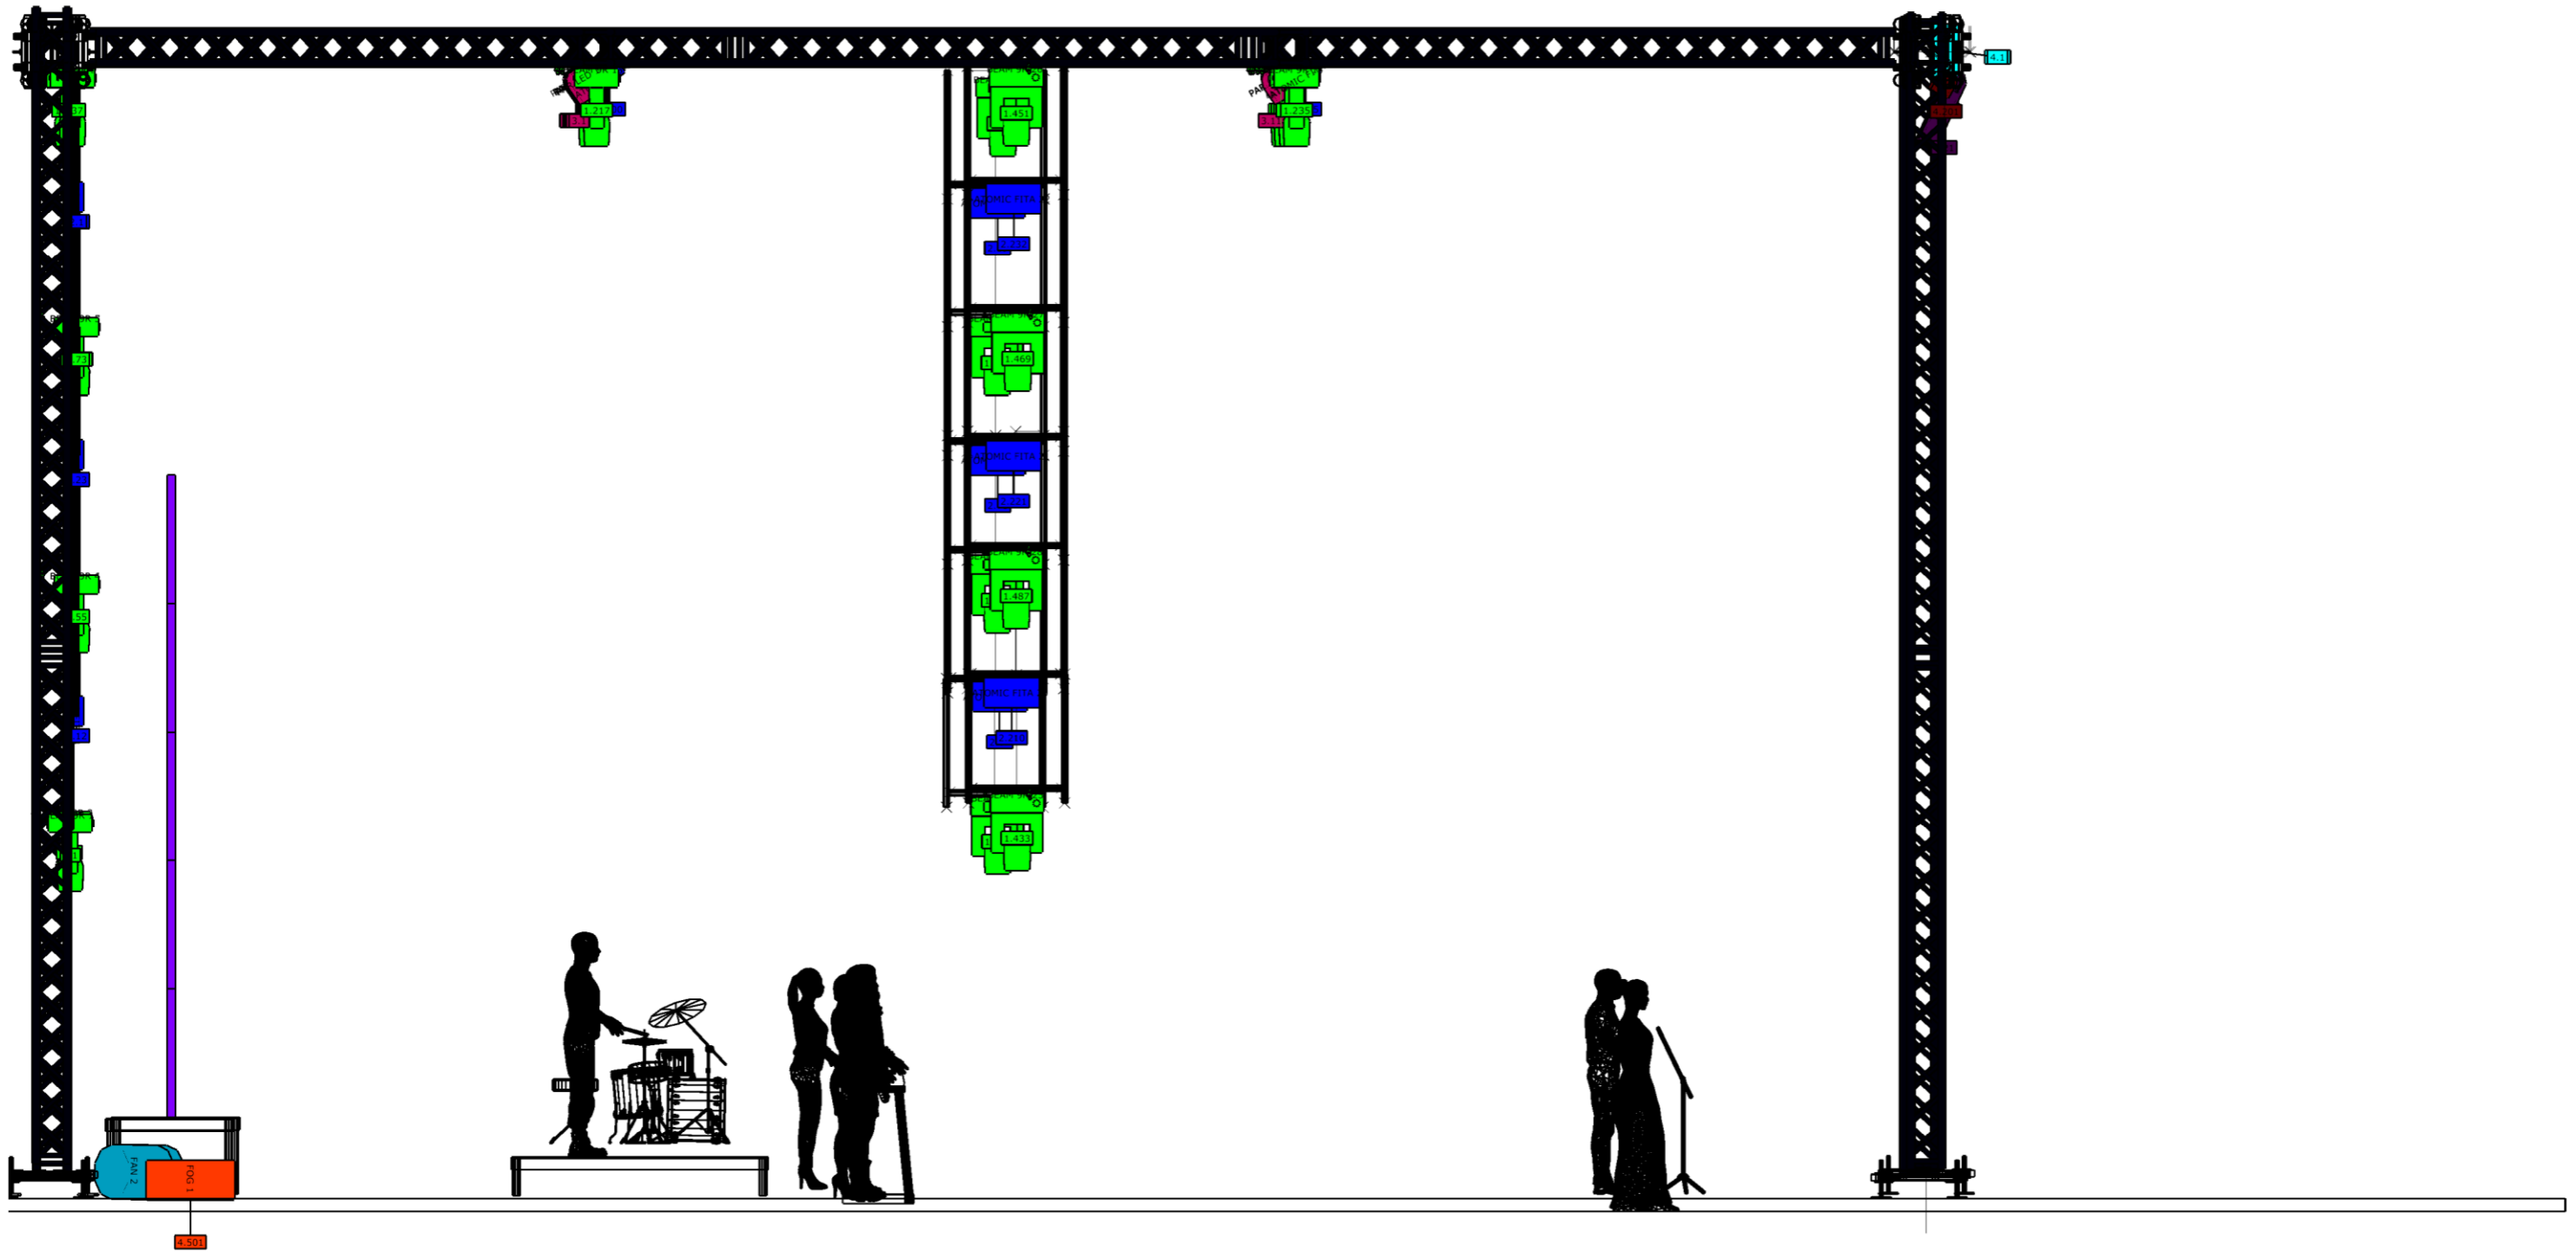

WILSON & SORAIA