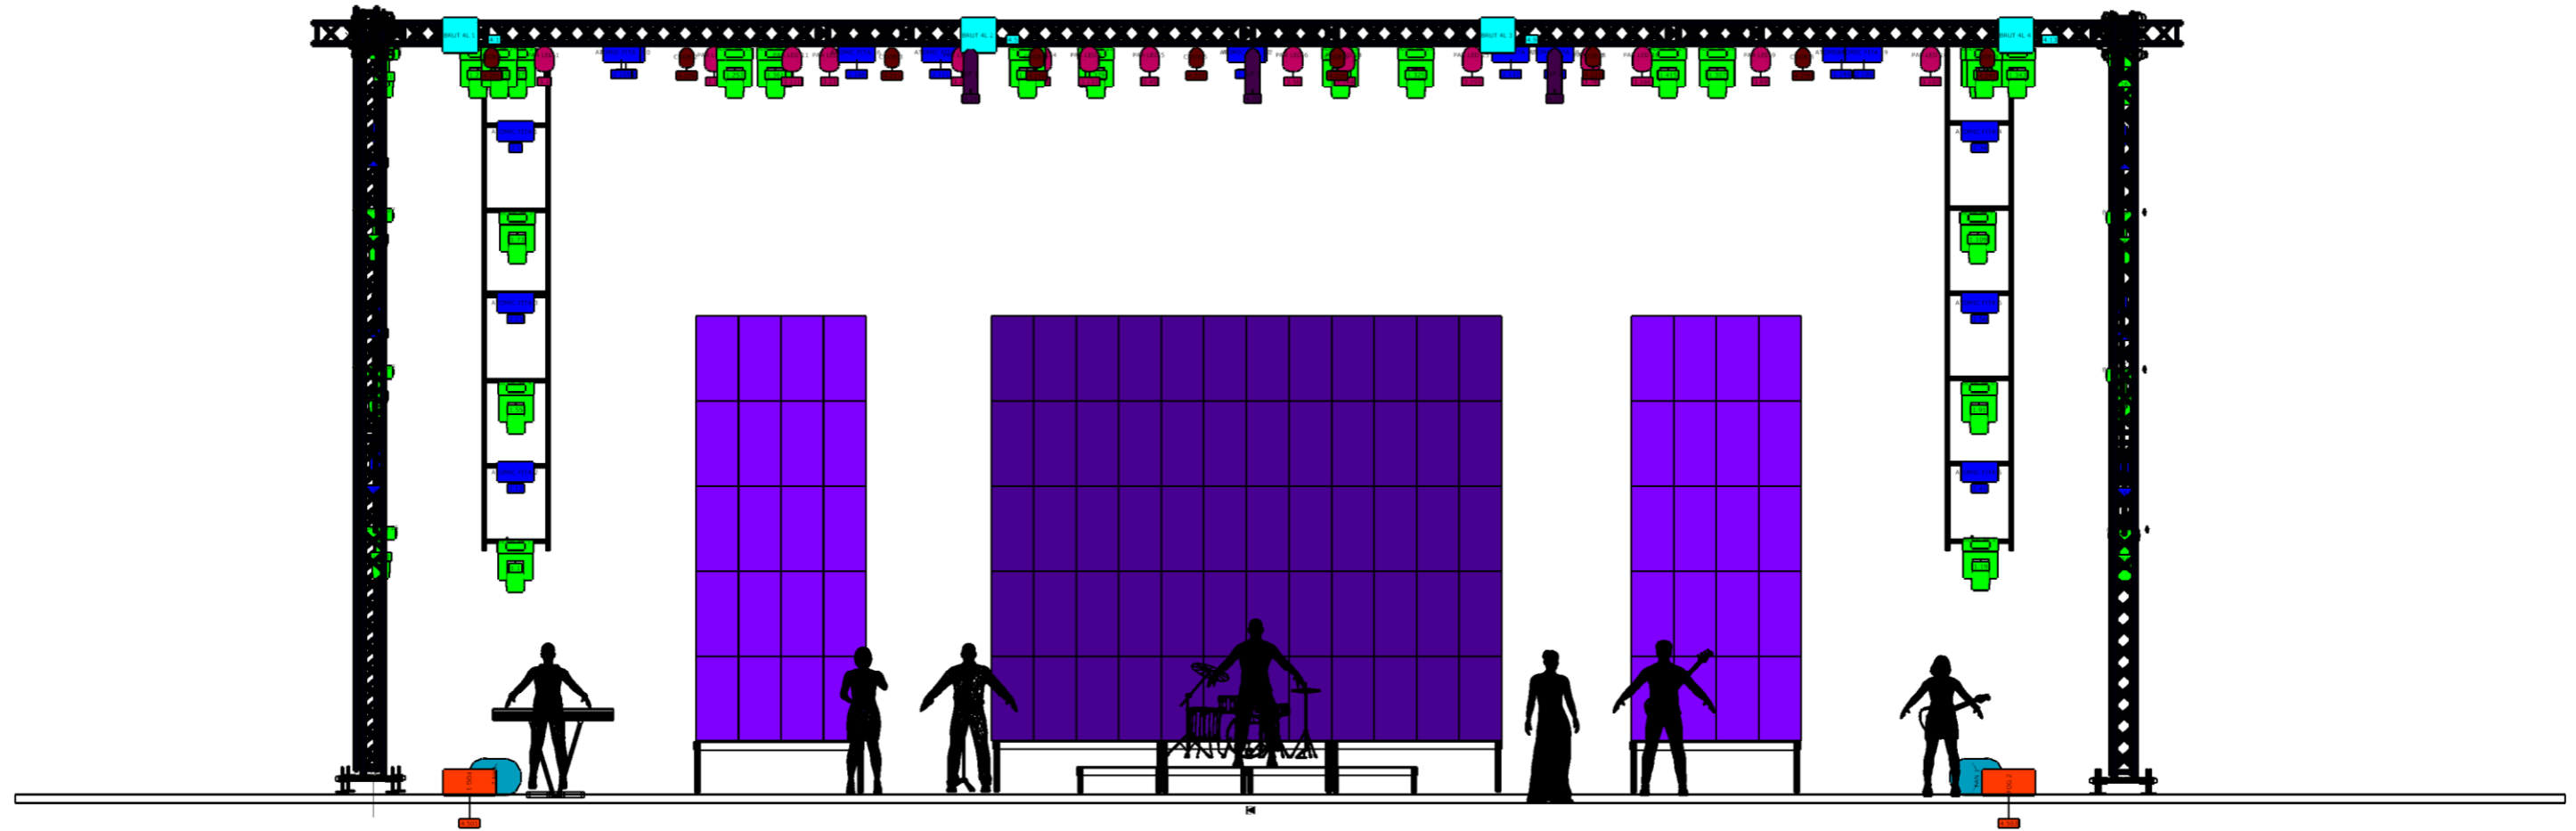

WILSON & SORAIA