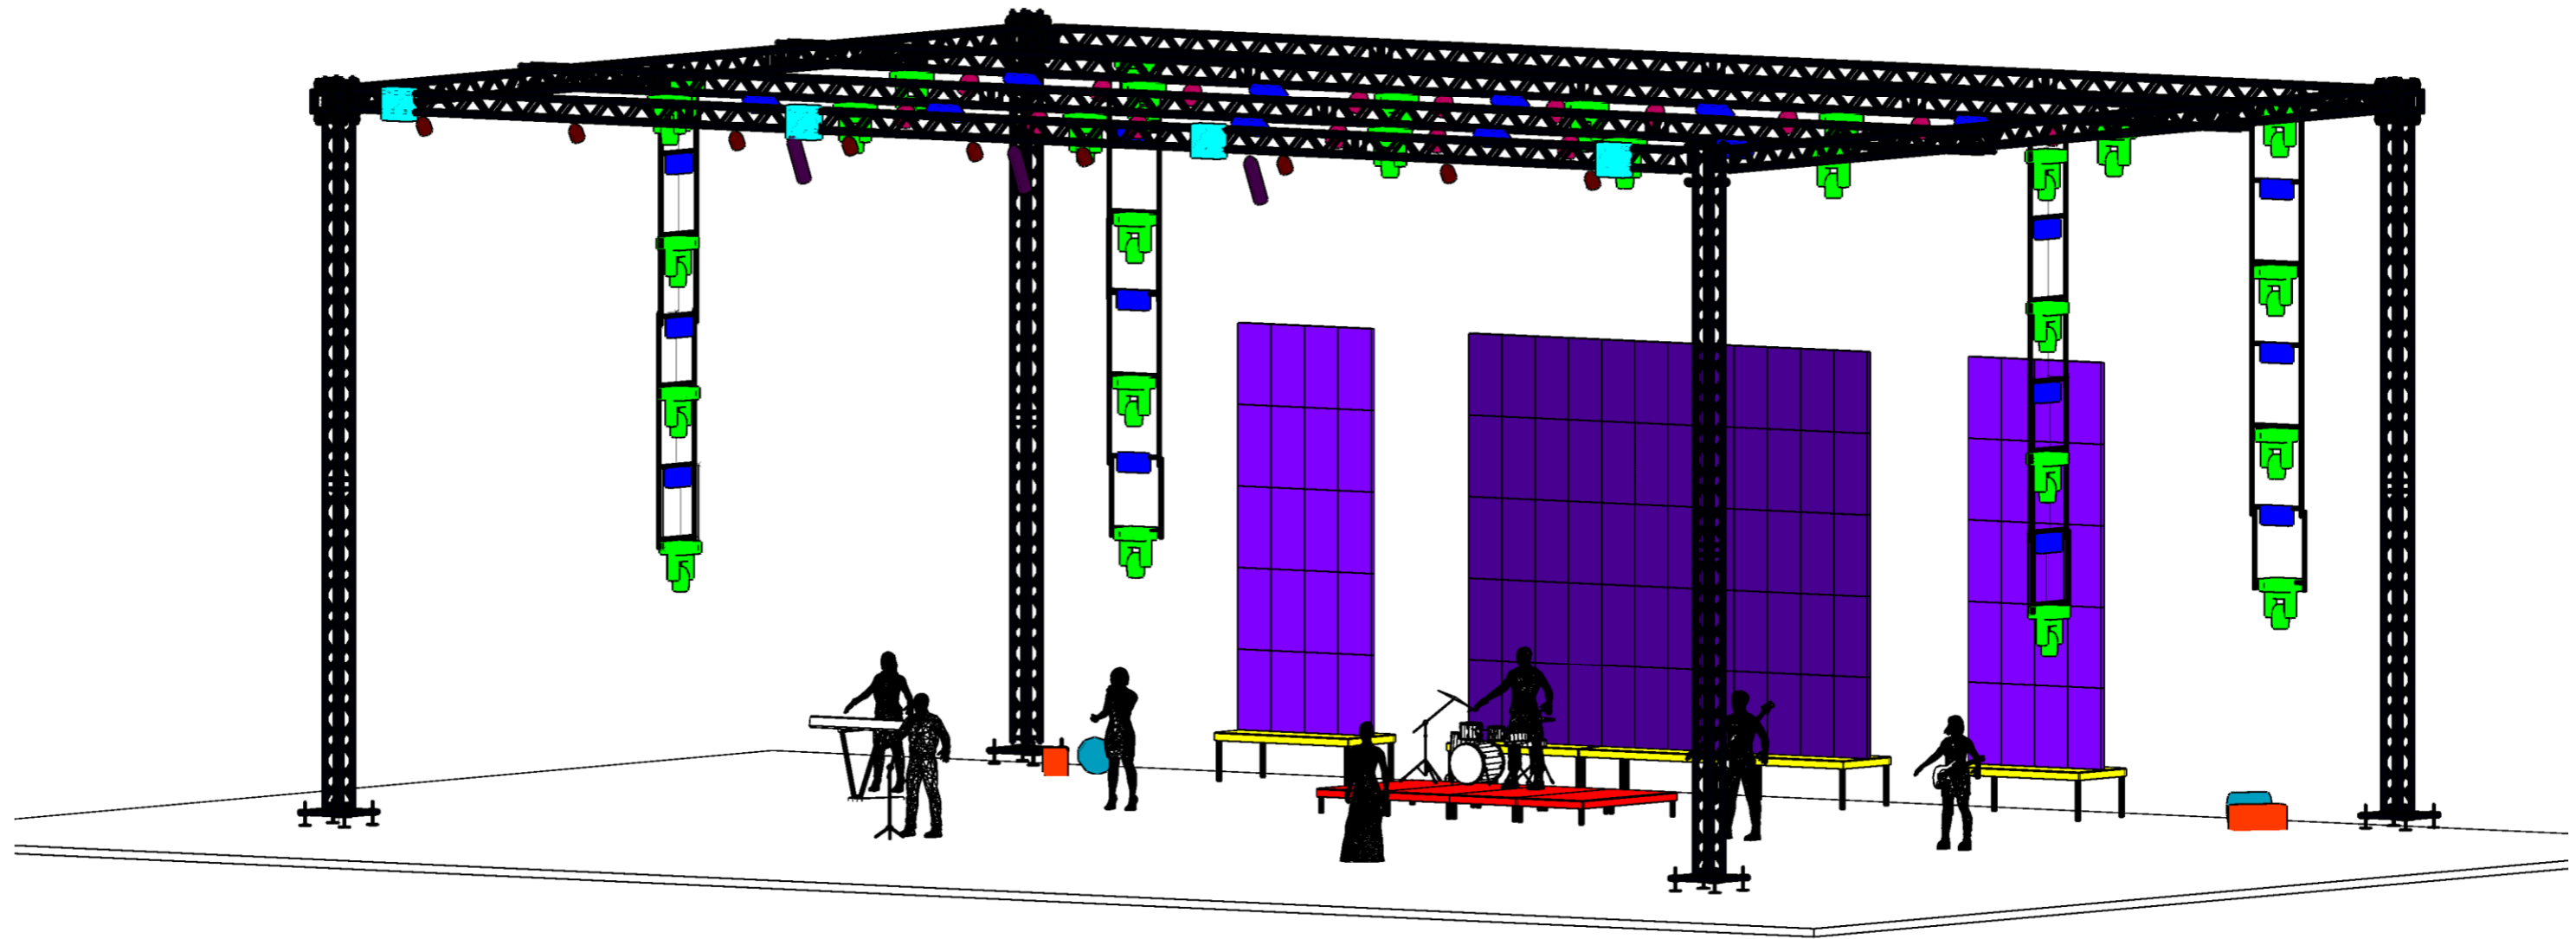

WILSON & SORAIA