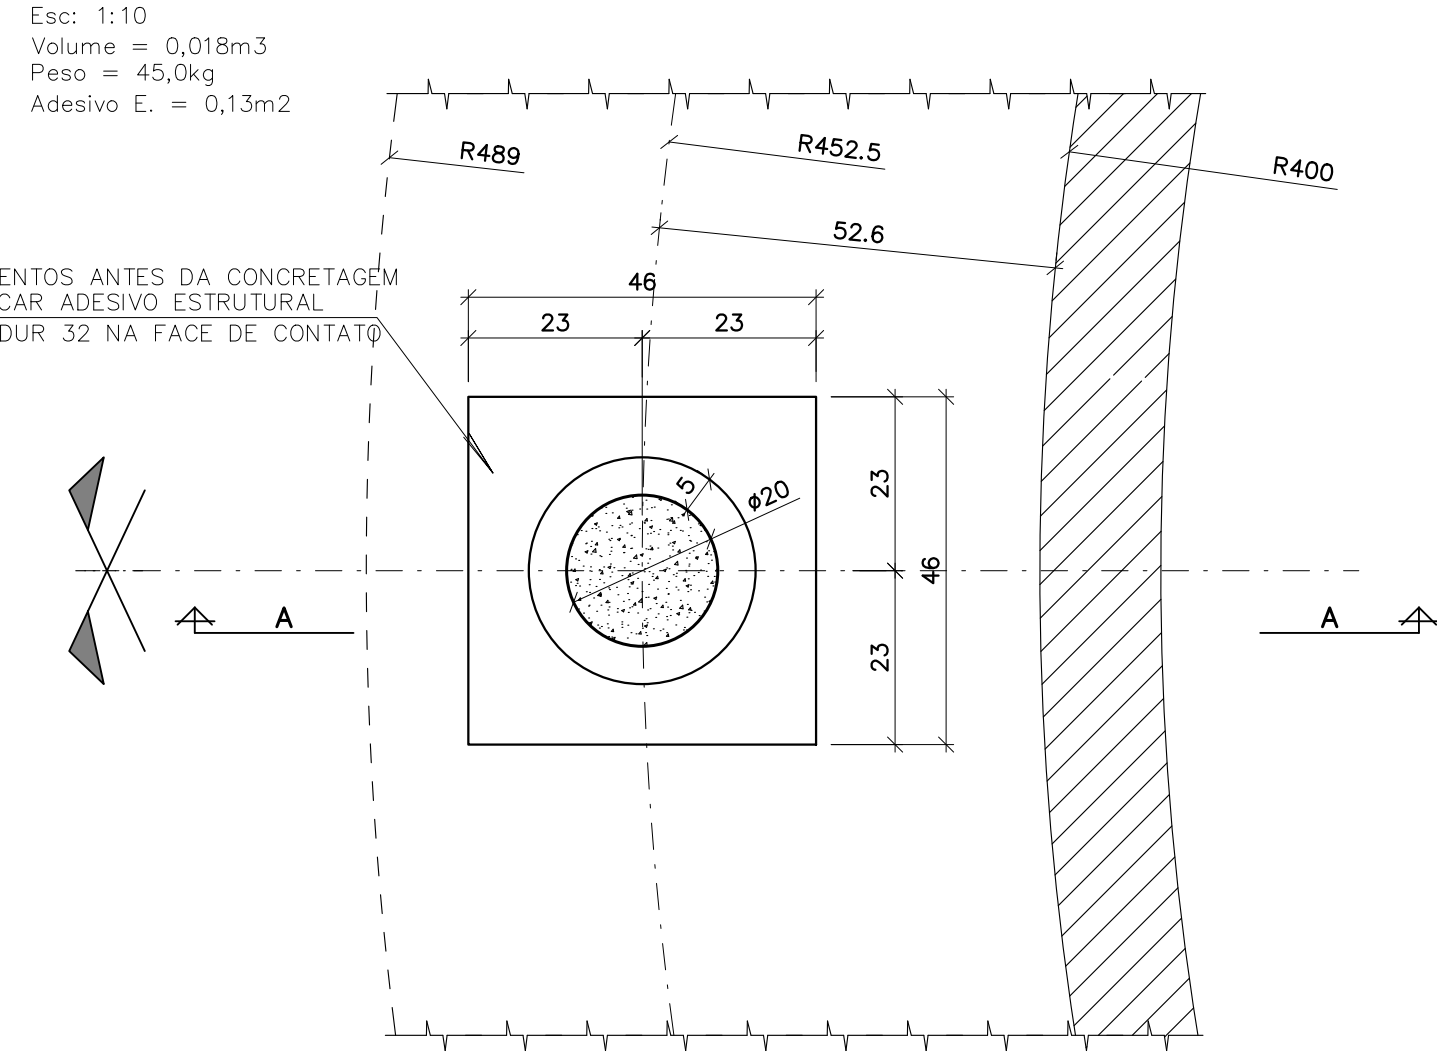

IN LOCO
FORMA BASE DO PILAR – PAVTO TIPO (6x32 = 192x)
Esc: 1:10
Volume = 0,018m³
Peso = 45,0kg
Adesivo E. = 0,13m²