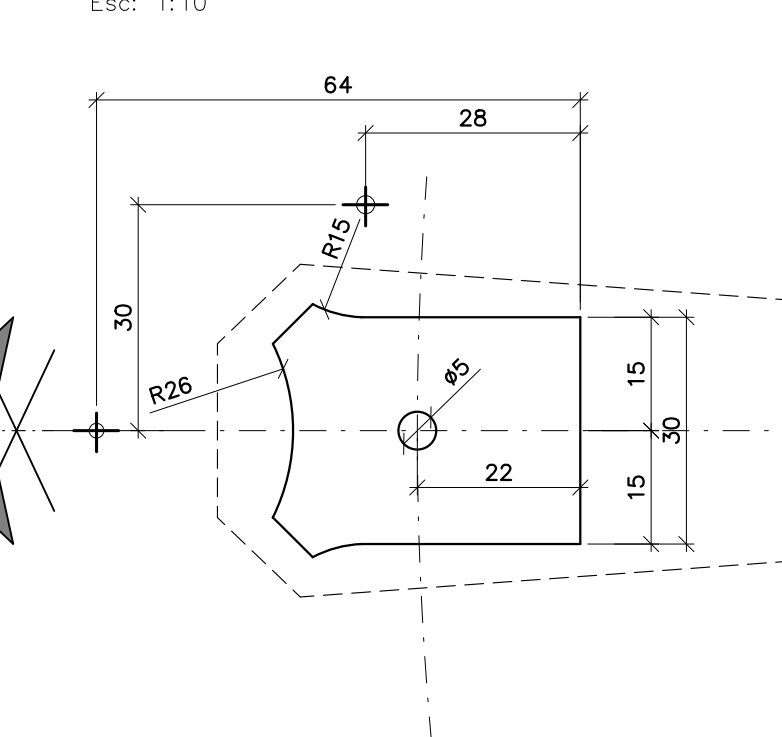

DETALHE CAPITEL INFERIOR
Esc: 1:10