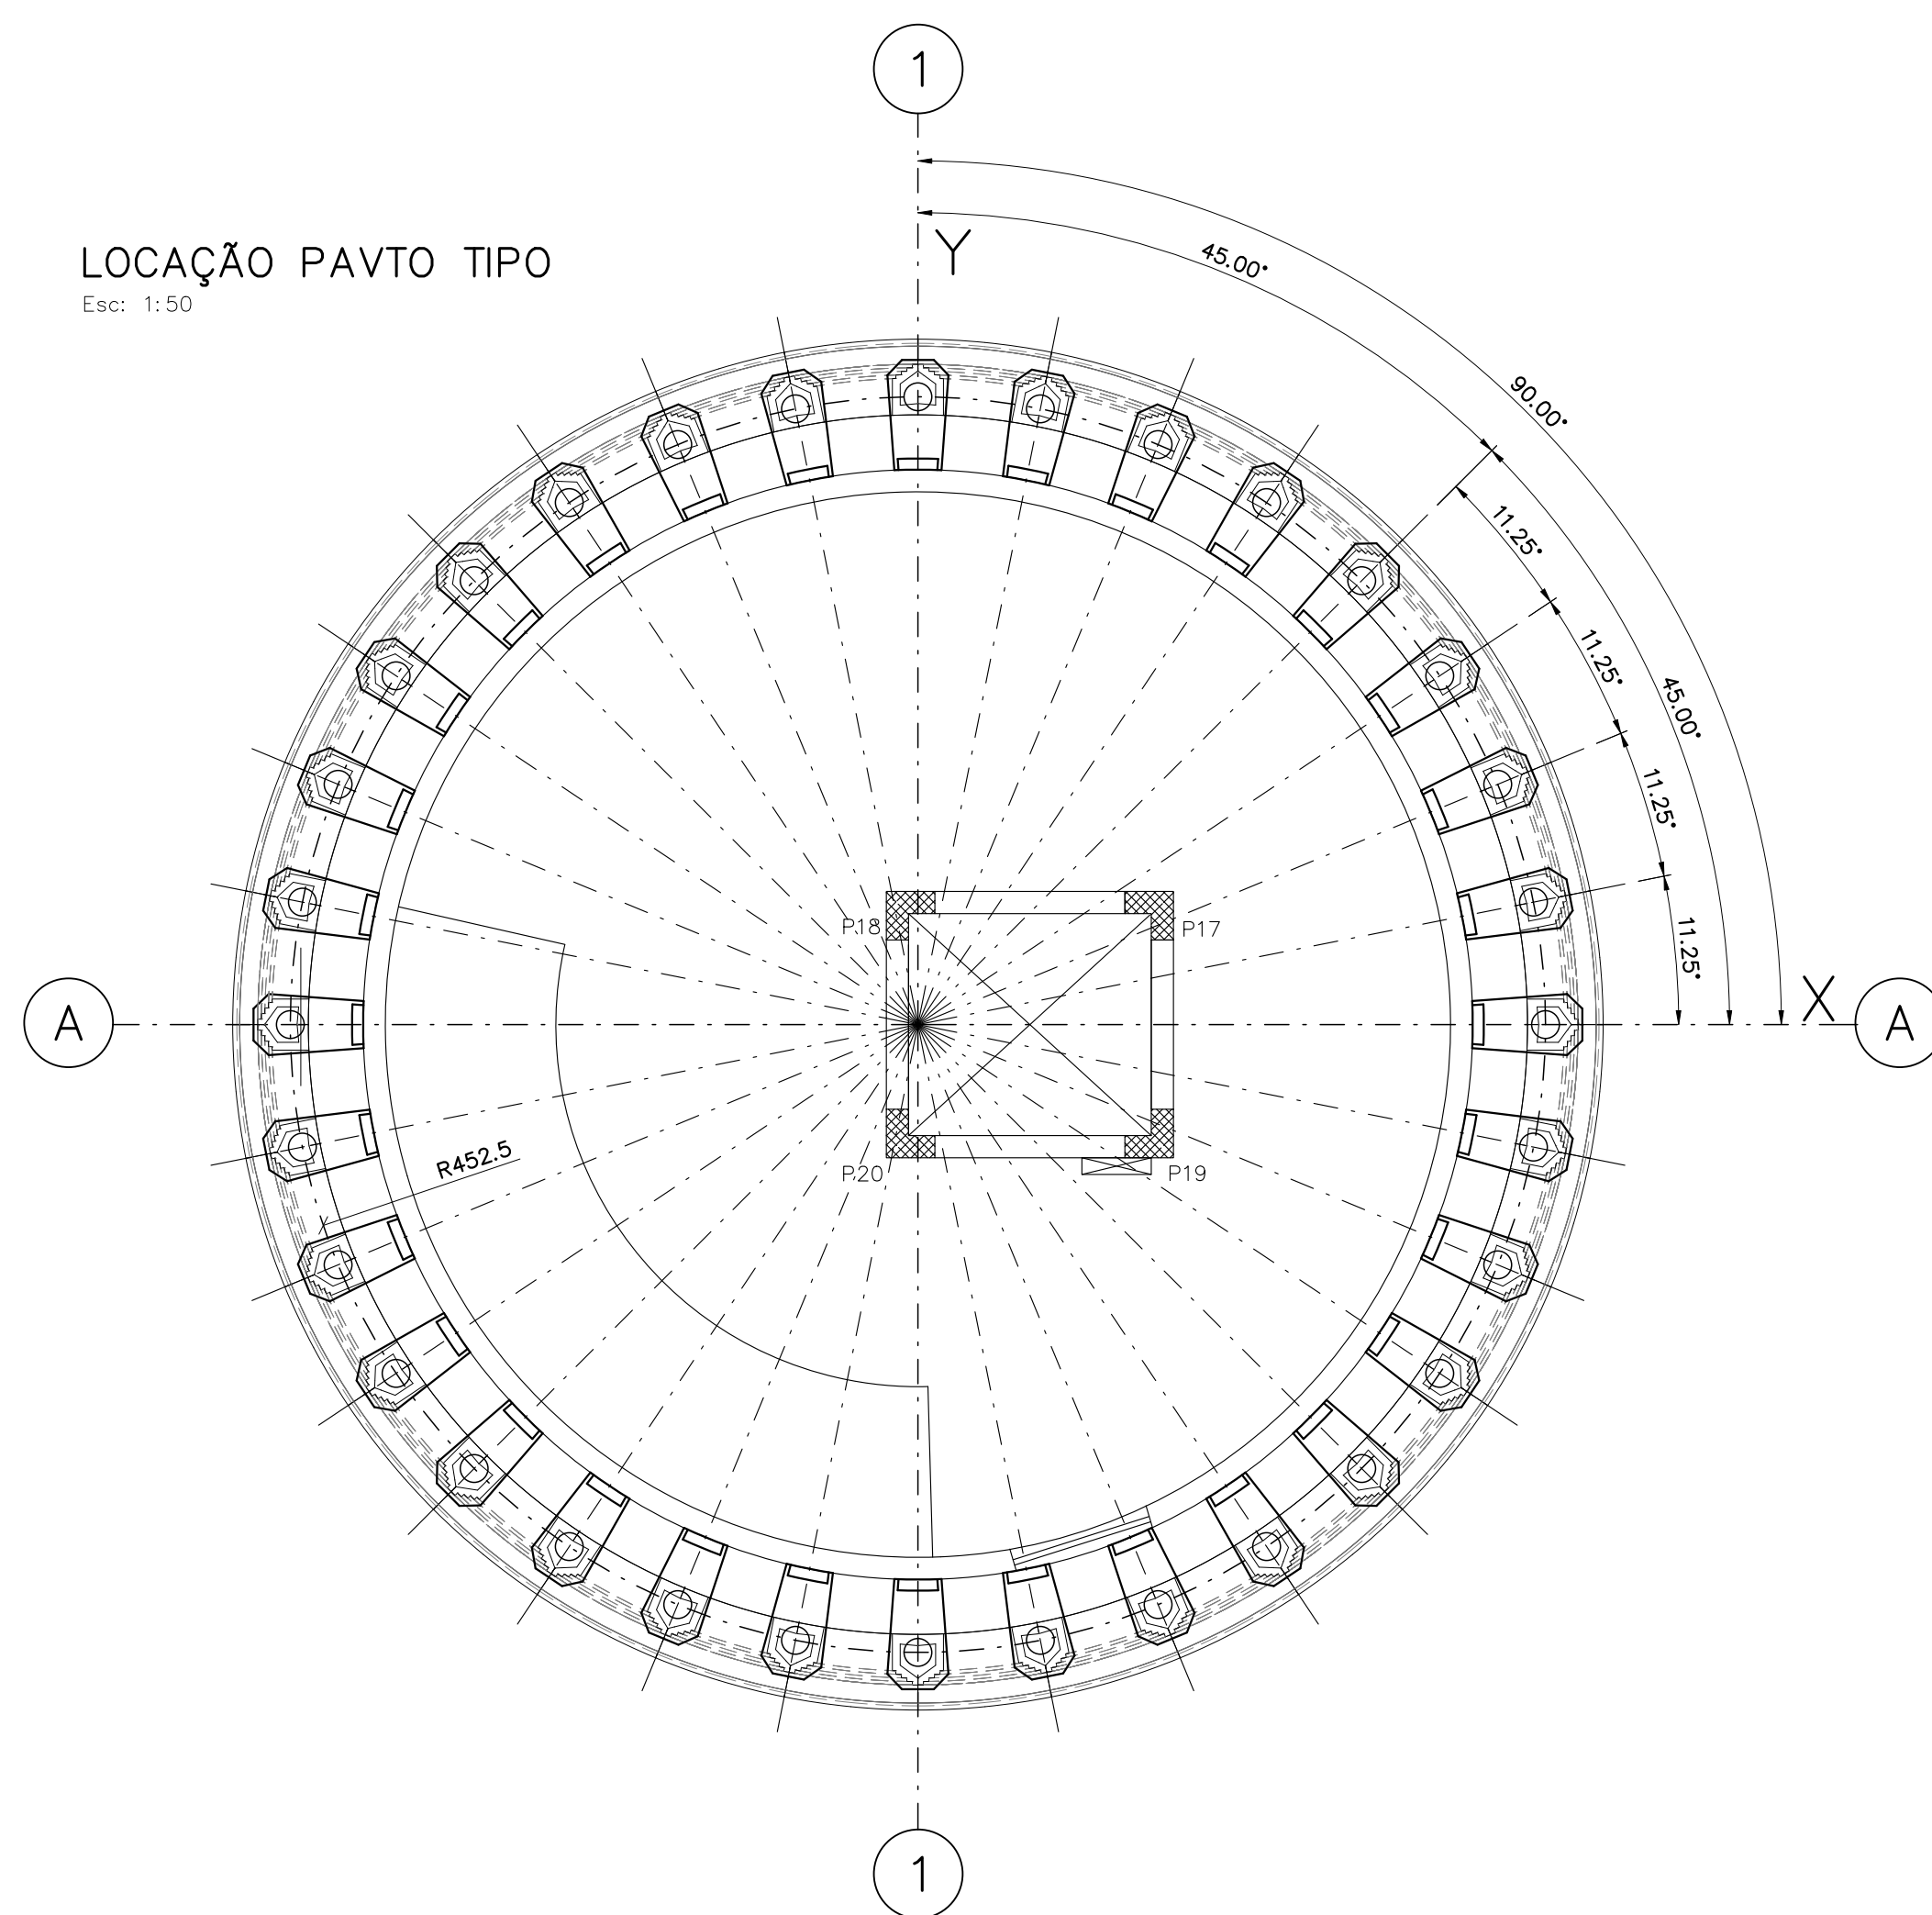

LOCAÇÃO PAVTO TIPO
Esc: 1:50