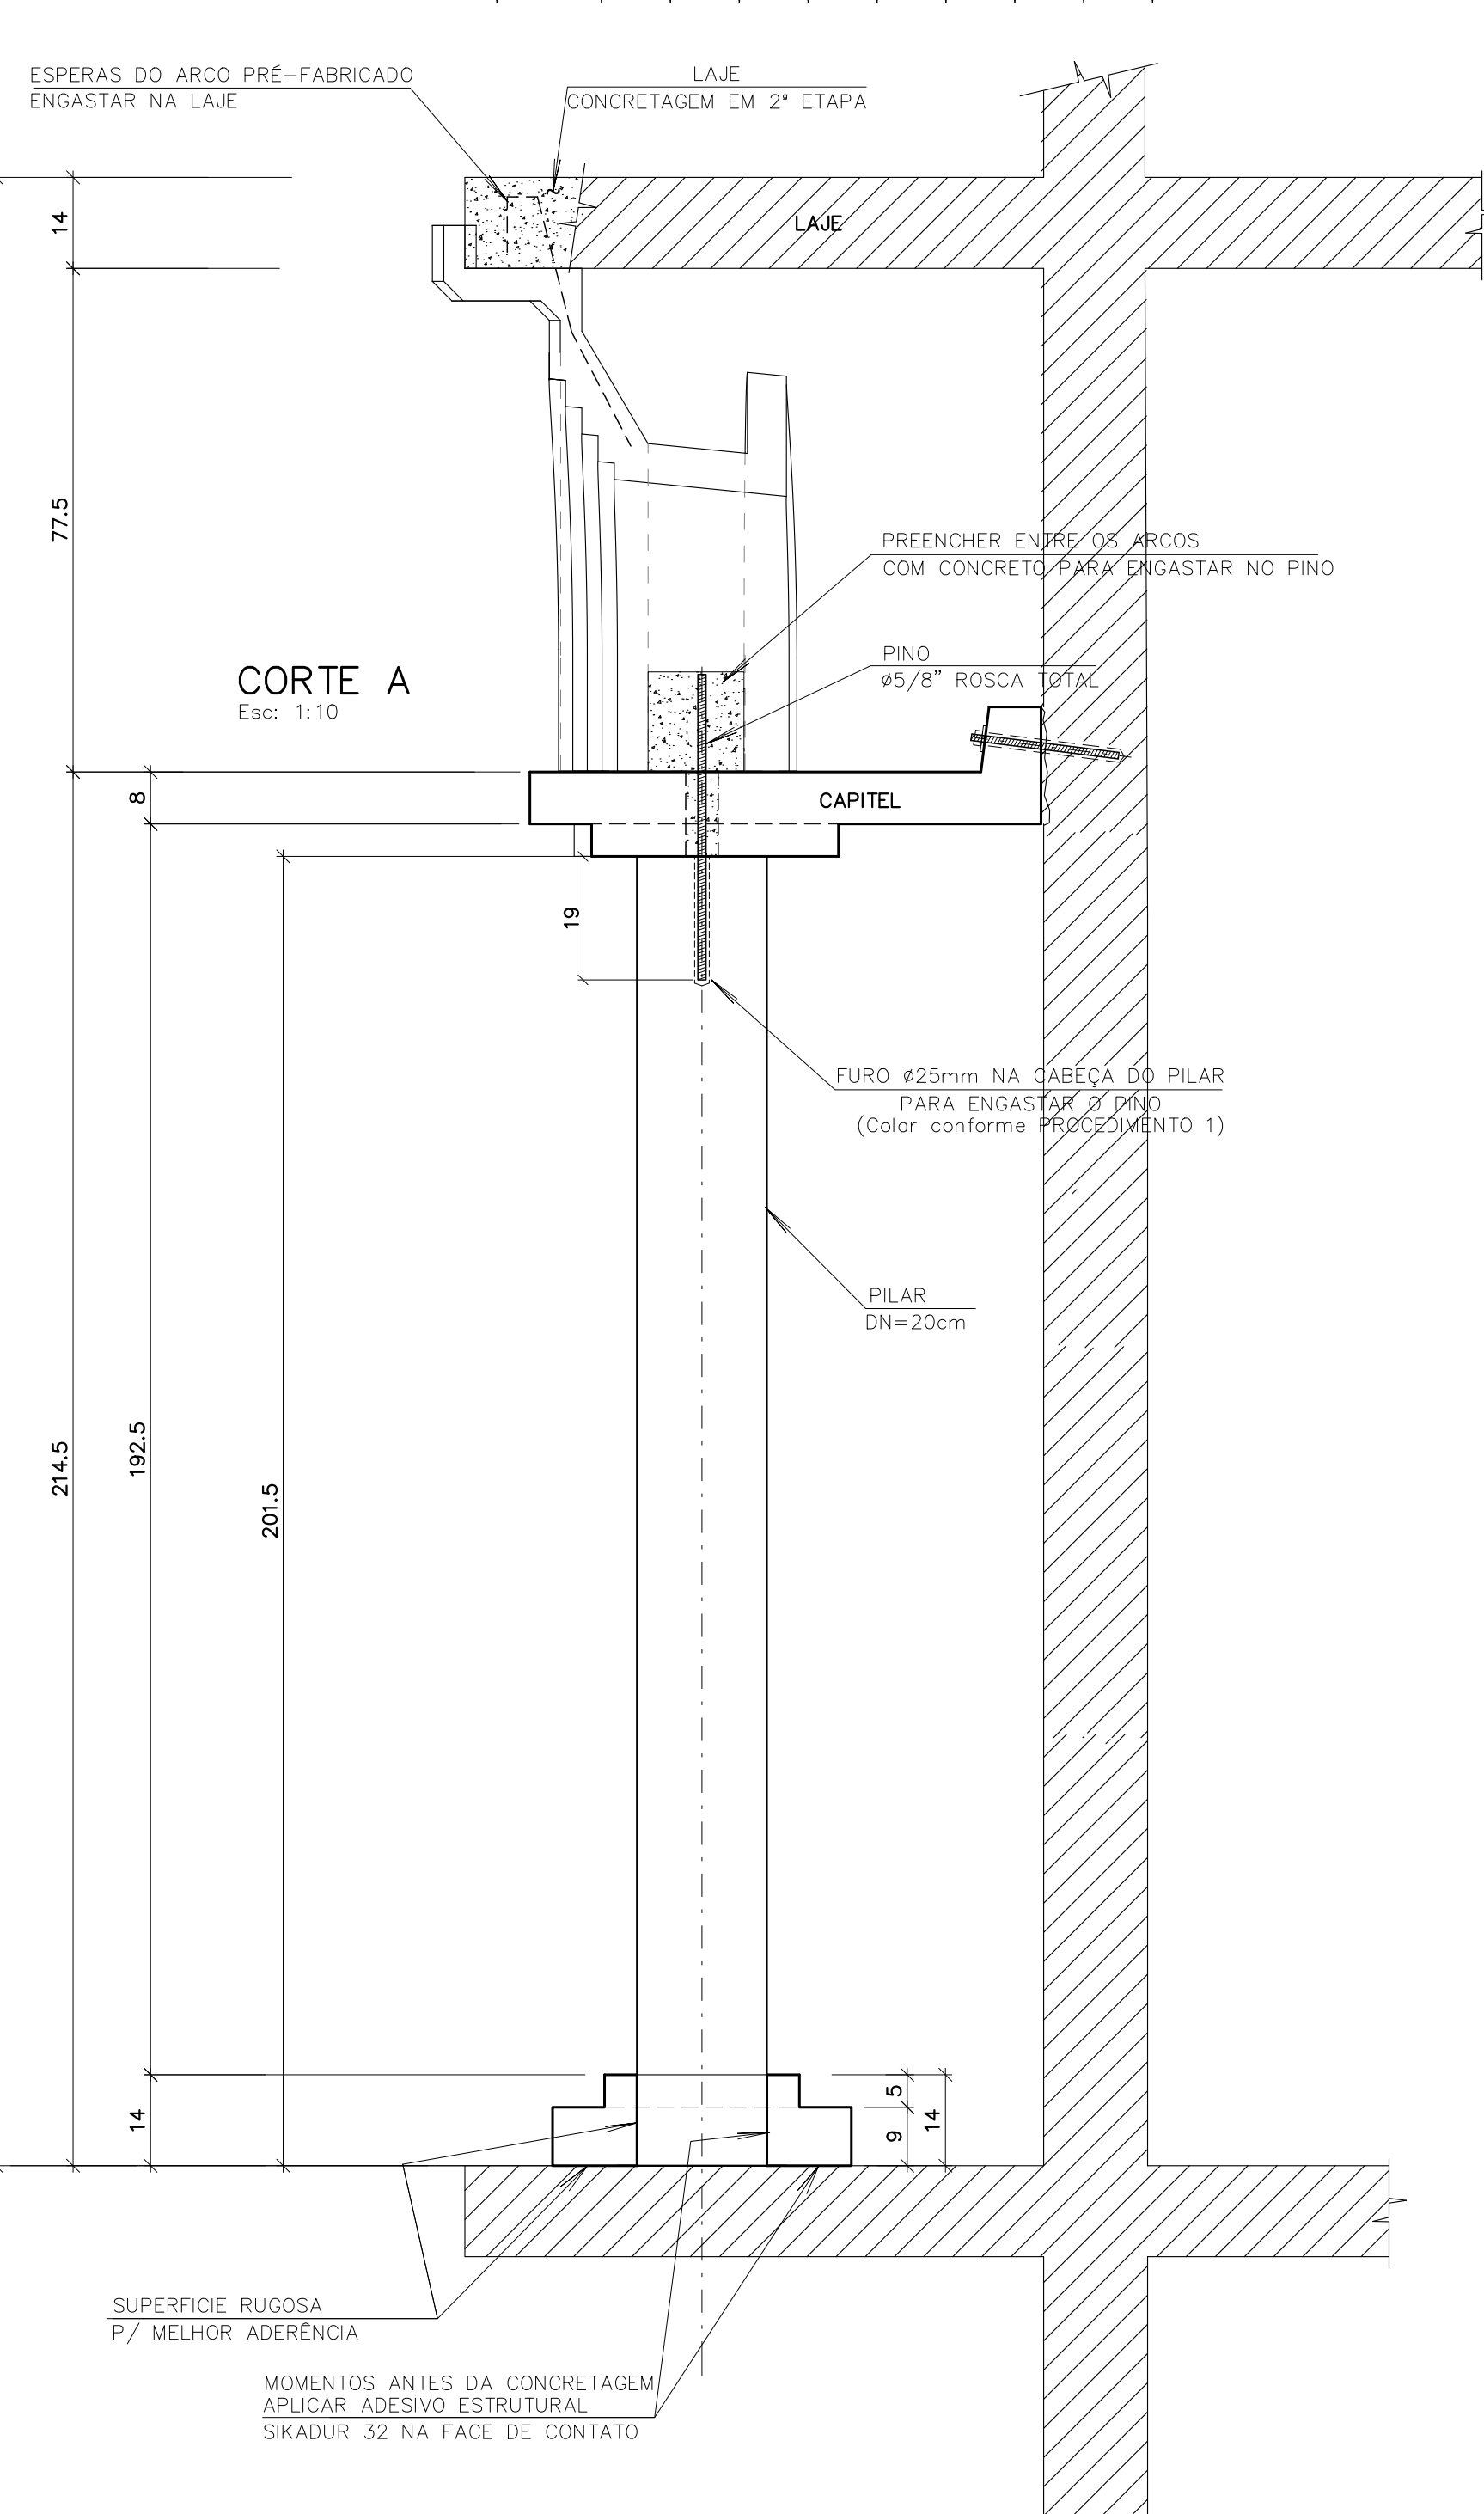

FORMA DO PILAR – 1° ao 5° PAVTO TIPO (5x32 = 160x)
Esc: 1:10
Volume = 0,063m³
Peso = 157,5kg