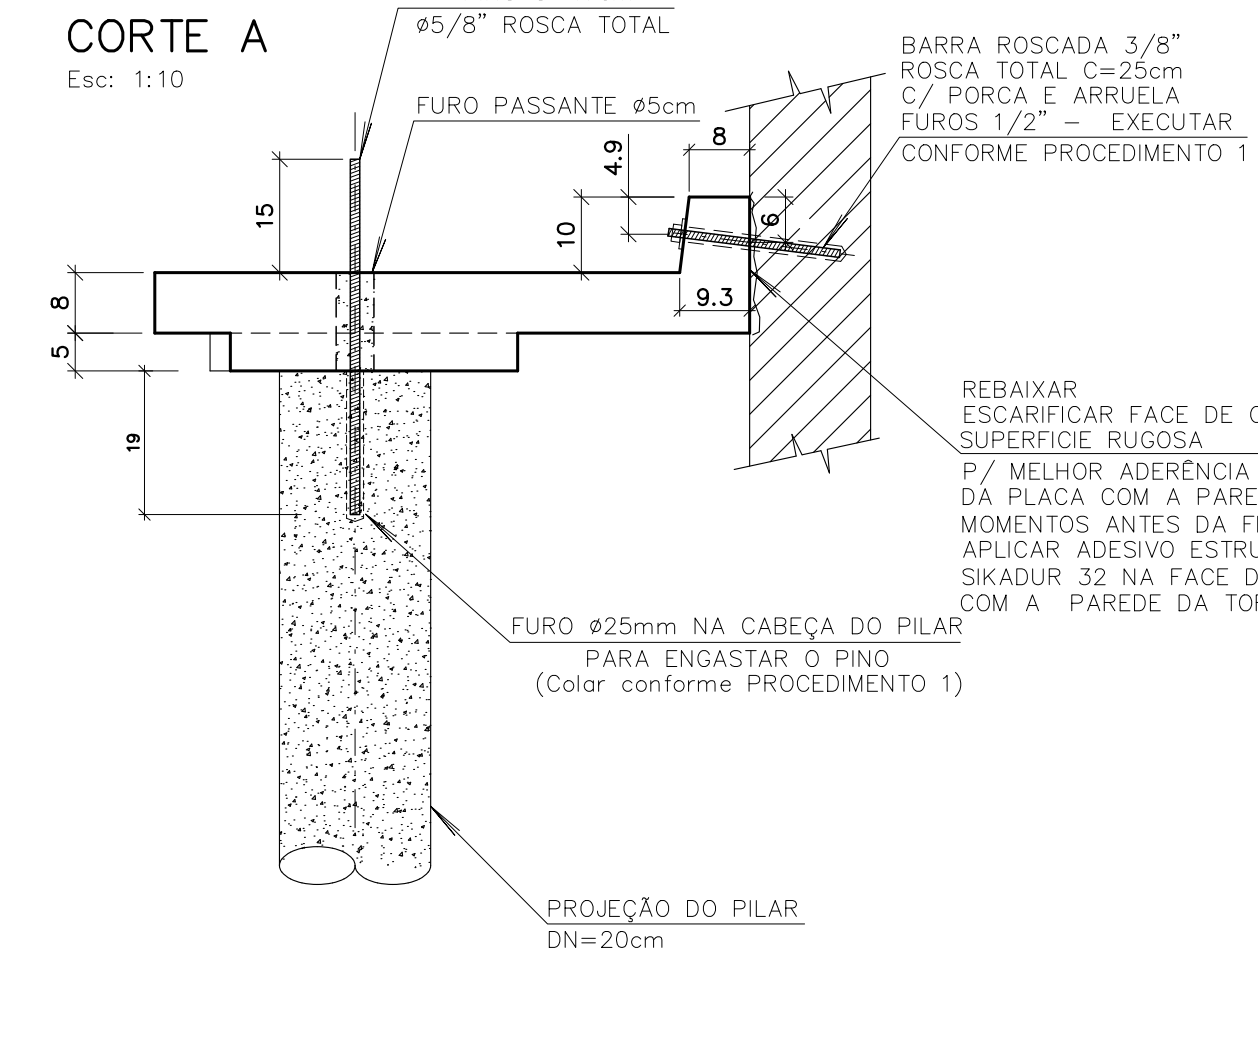

CORTE A
Esc: 1:10