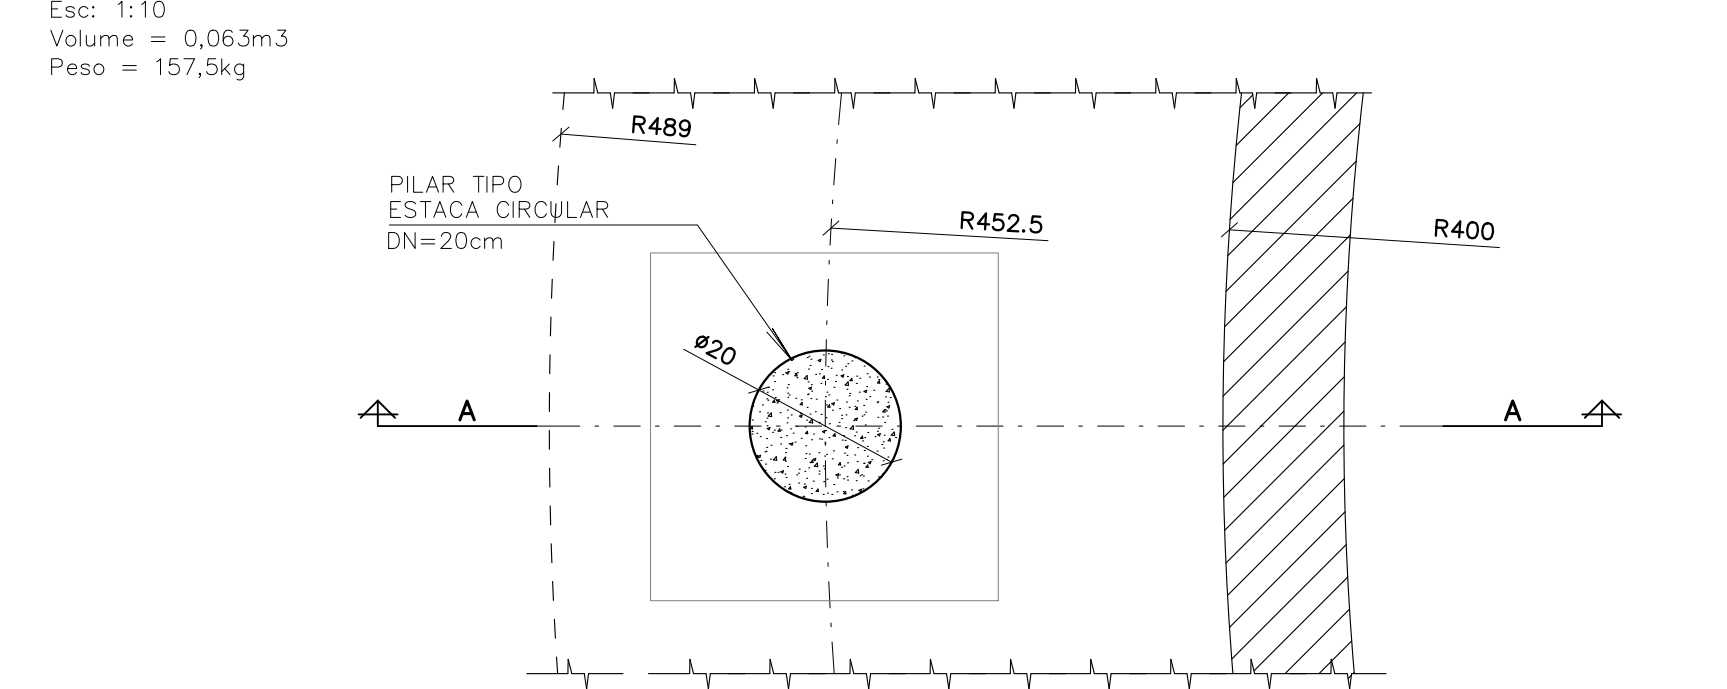

FORMA DO PILAR – 6° PAVTO TIPO (1x32 = 32x)
Esc: 1:10
Volume = 0,063m³
Peso = 157,5kg