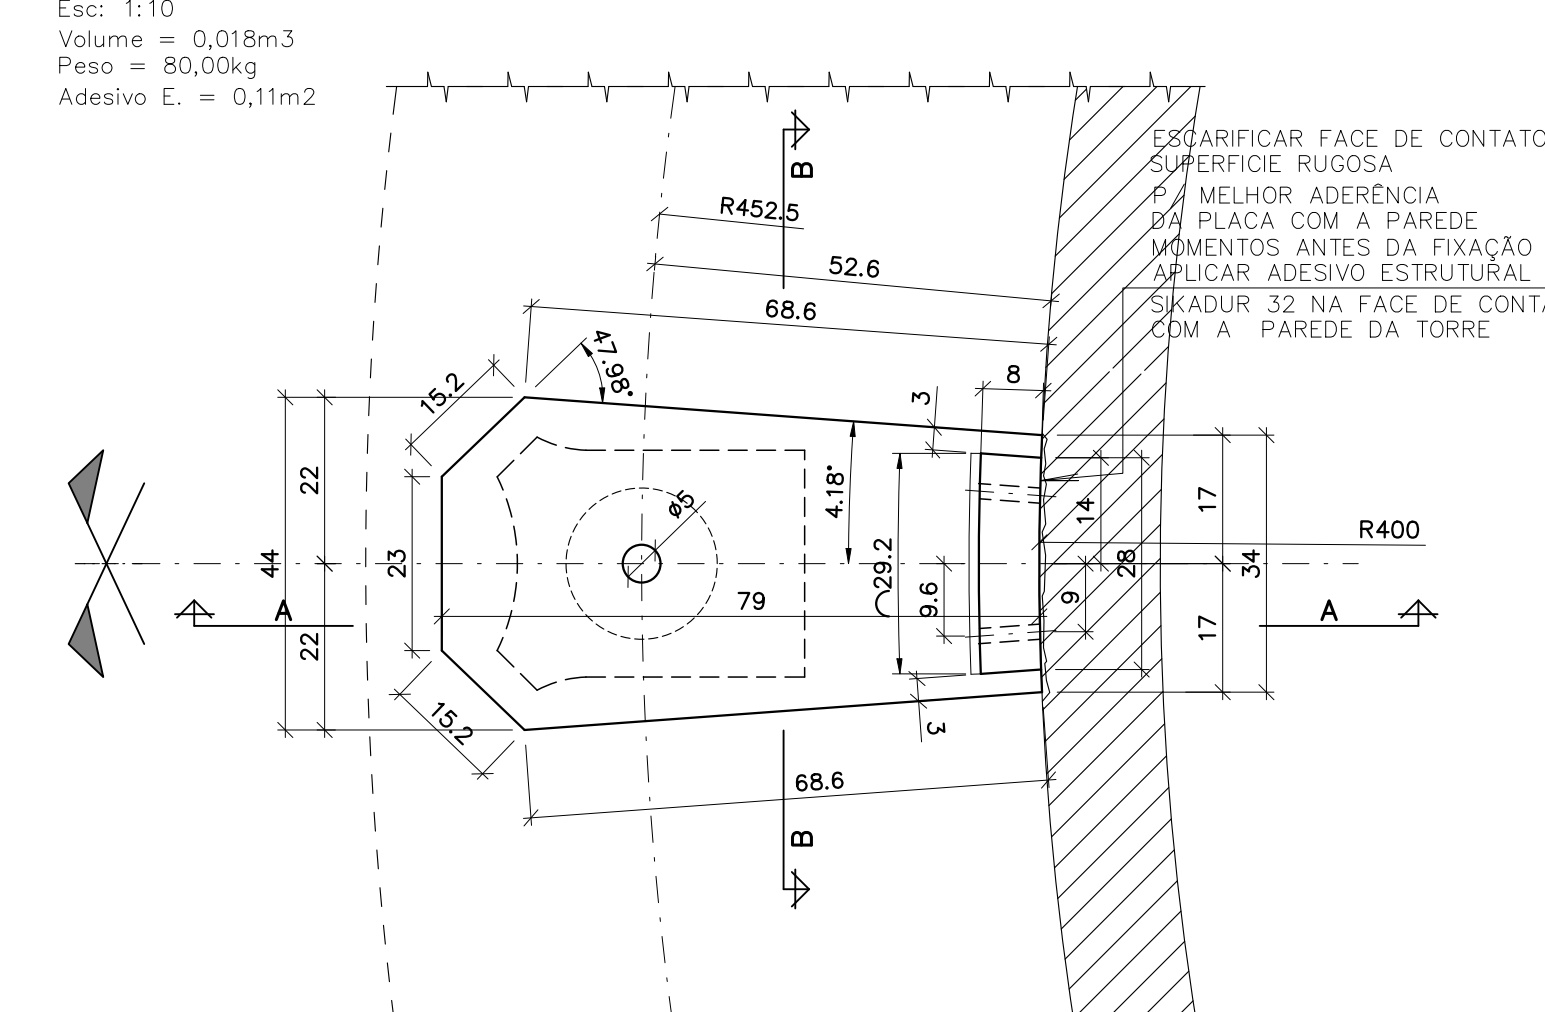

FORMA CAPITEL DO PAVTO TIPO (6x32 = 192x)
Esc: 1:10
Volume = 0,018m³
Peso = 80,00kg
Adesivo E. = 0,11m²