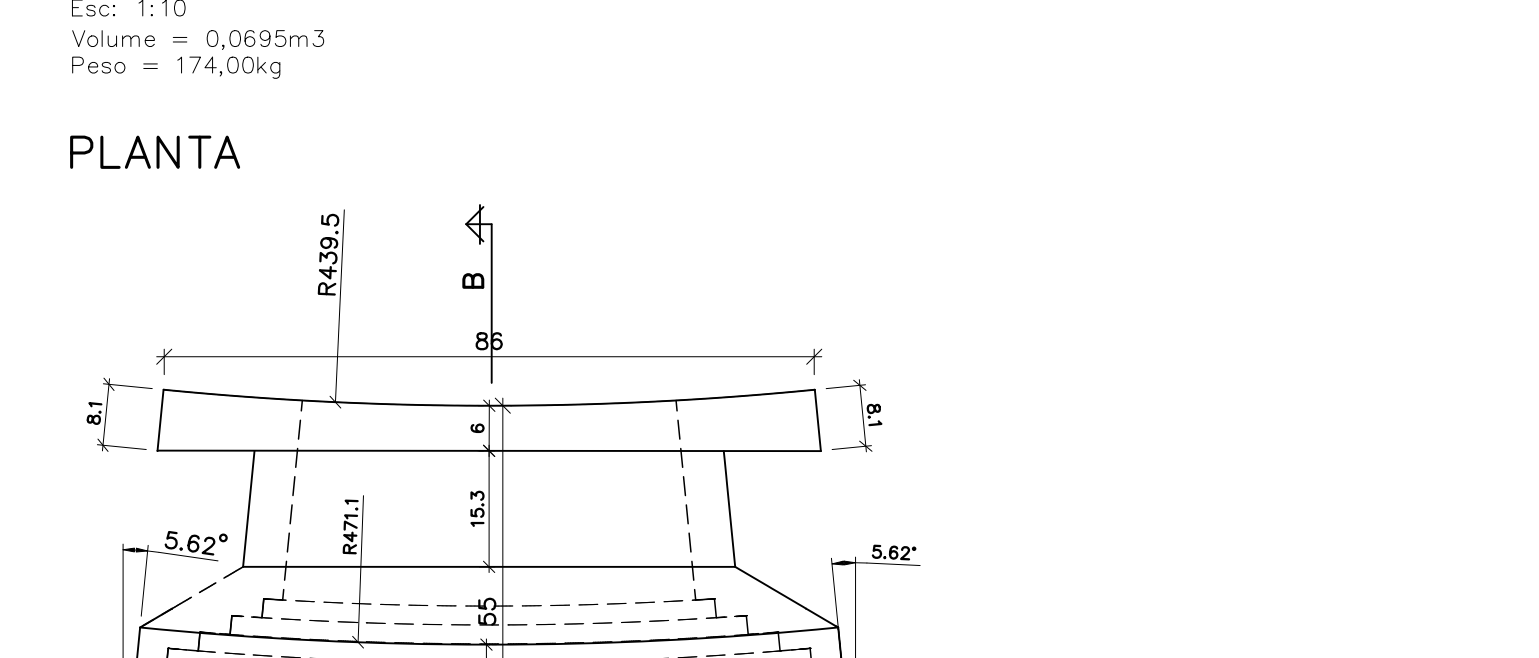

FORMA ARCS DE CONCRETO – PAVTO TIPO (6x32 = 192x)
Esc: 1:10
Volume = 0,0695m³
Peso = 174,00kg