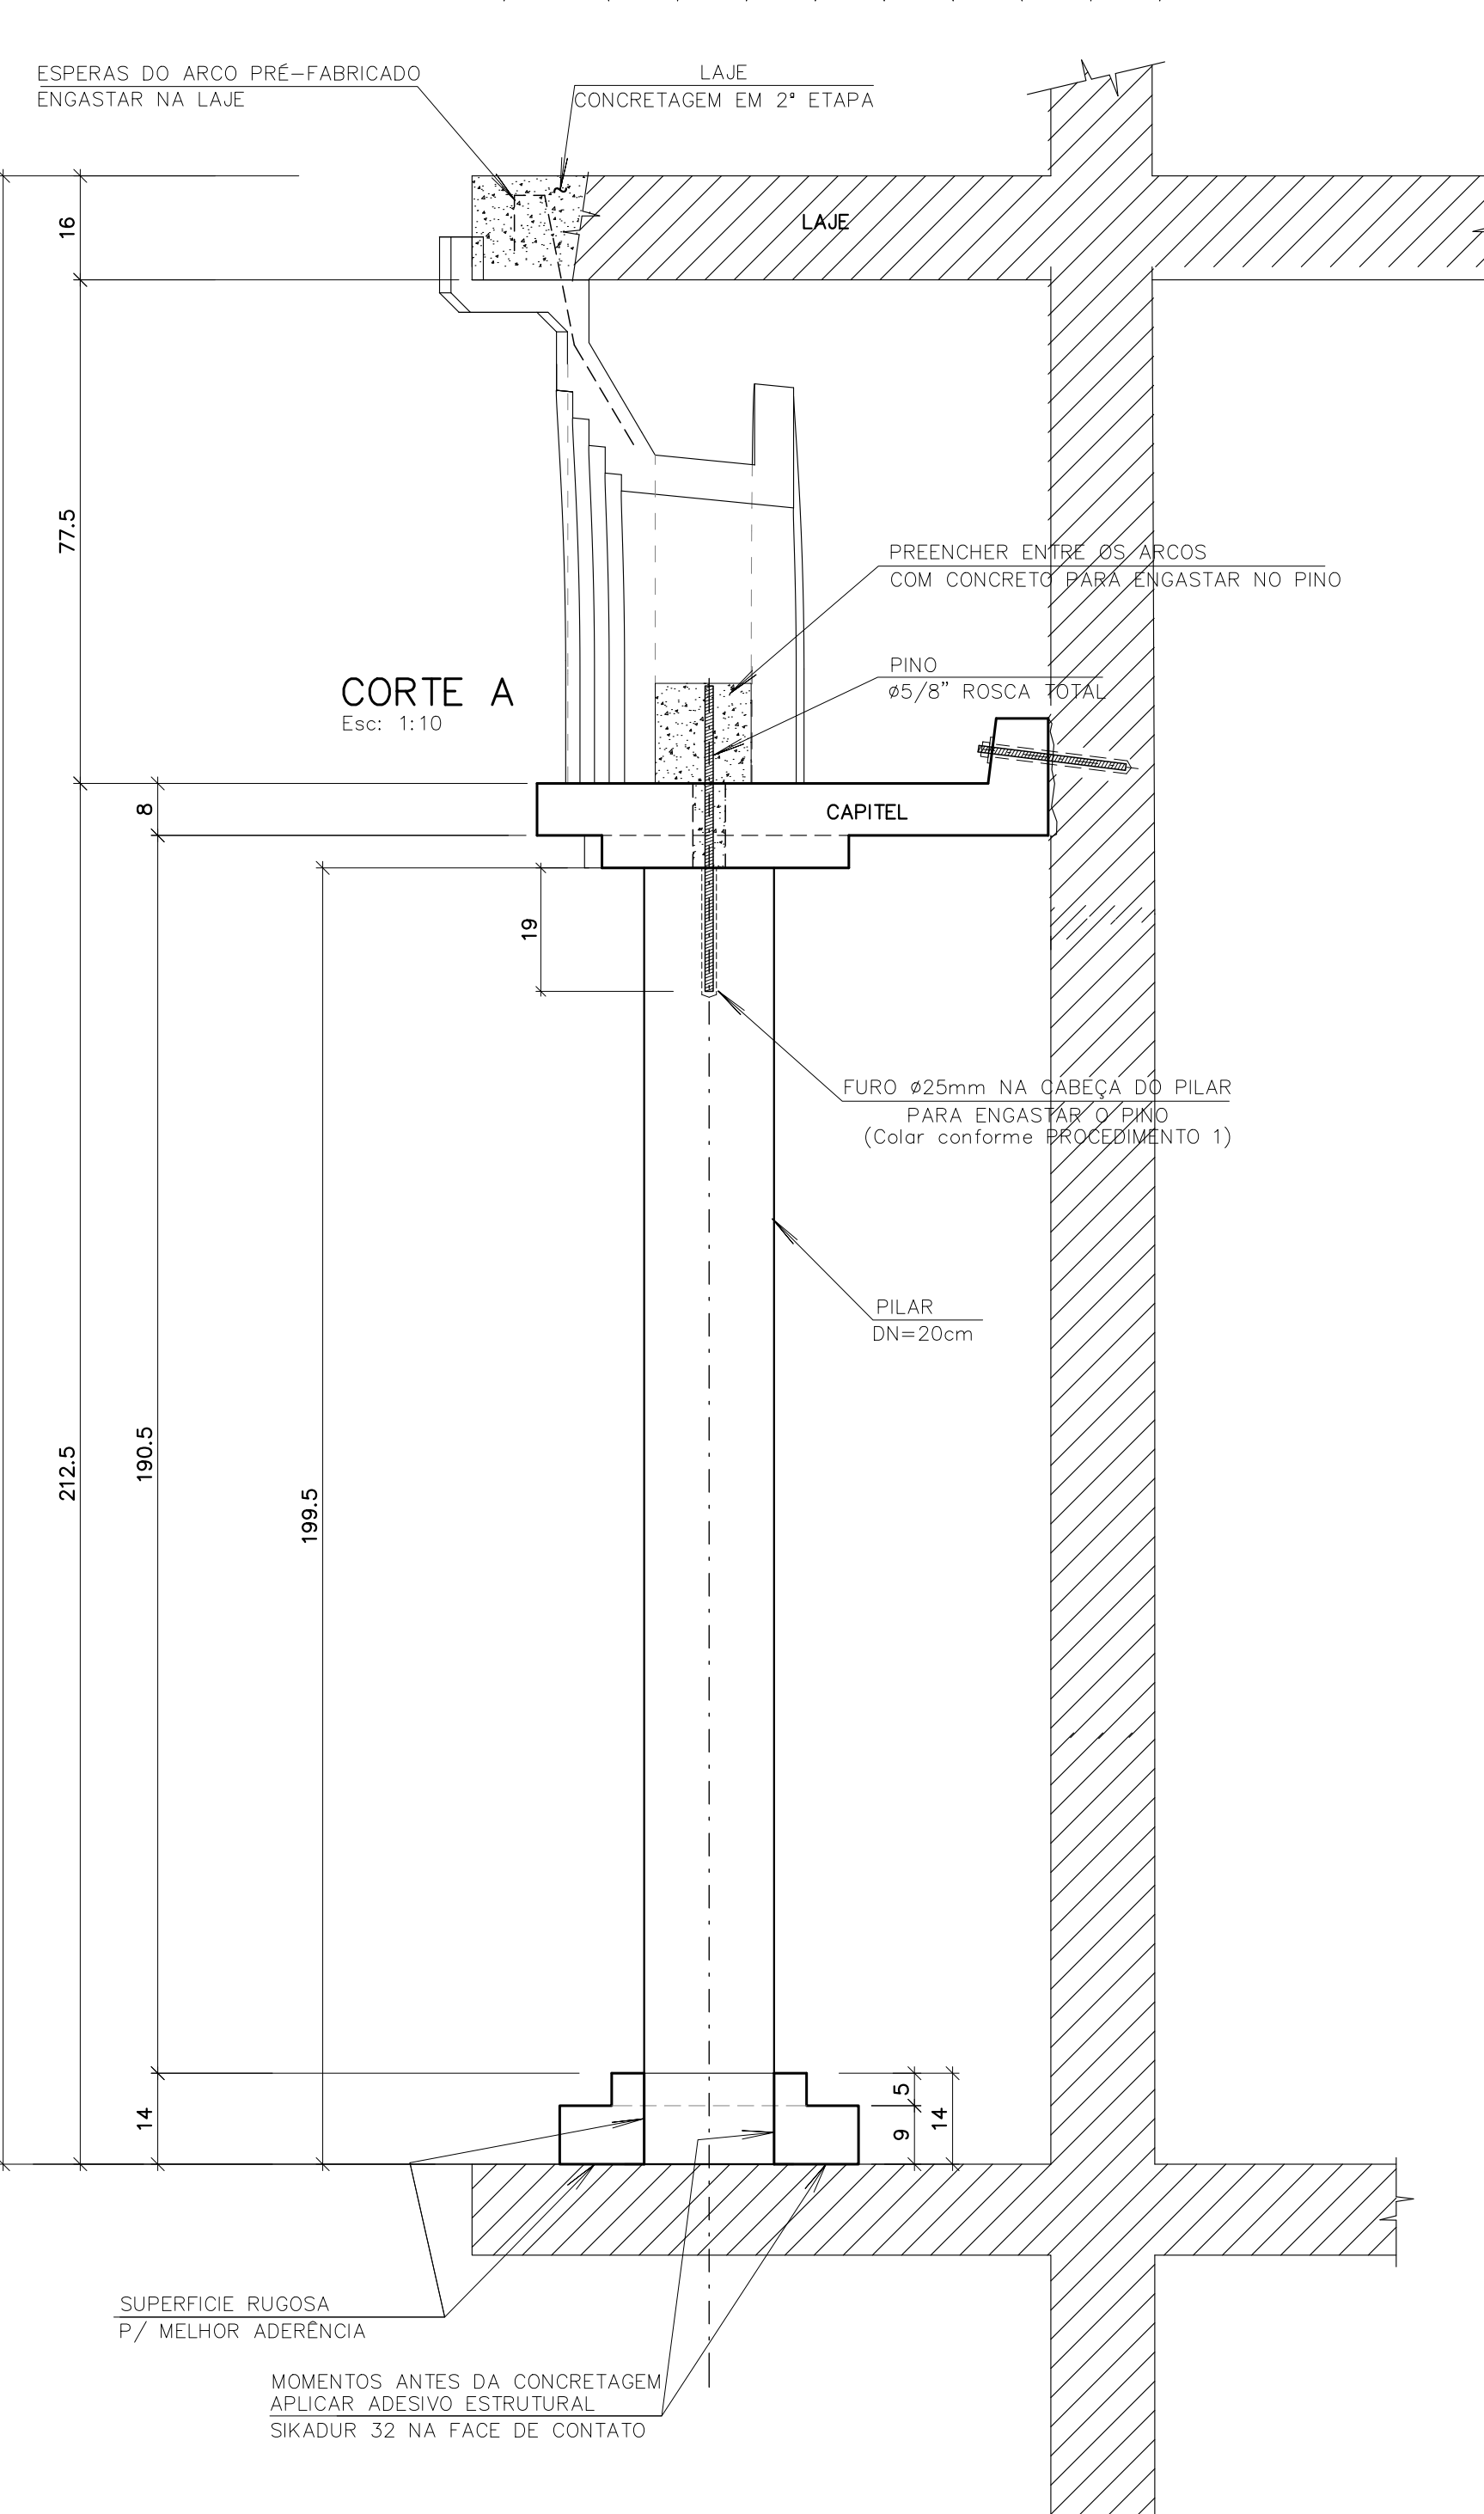

FORMA DO PILAR – 6° PAVTO TIPO (1x32 = 32x)
Esc: 1:10
Volume = 0,063m³
Peso = 157,5kg