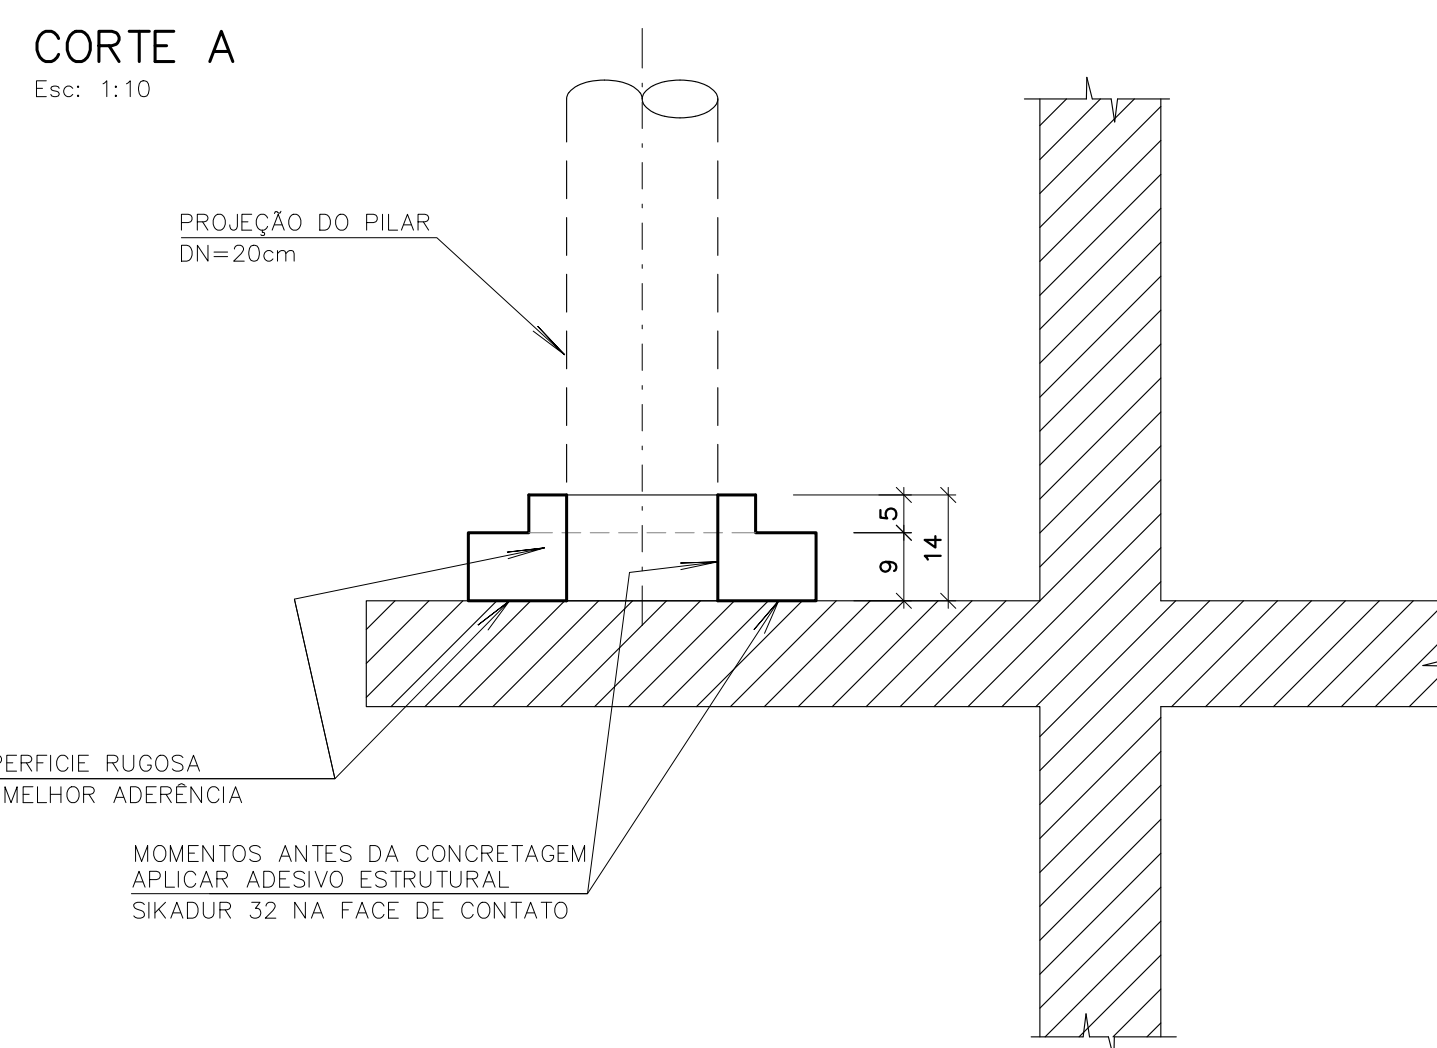

CORTE A
Esc: 1:10