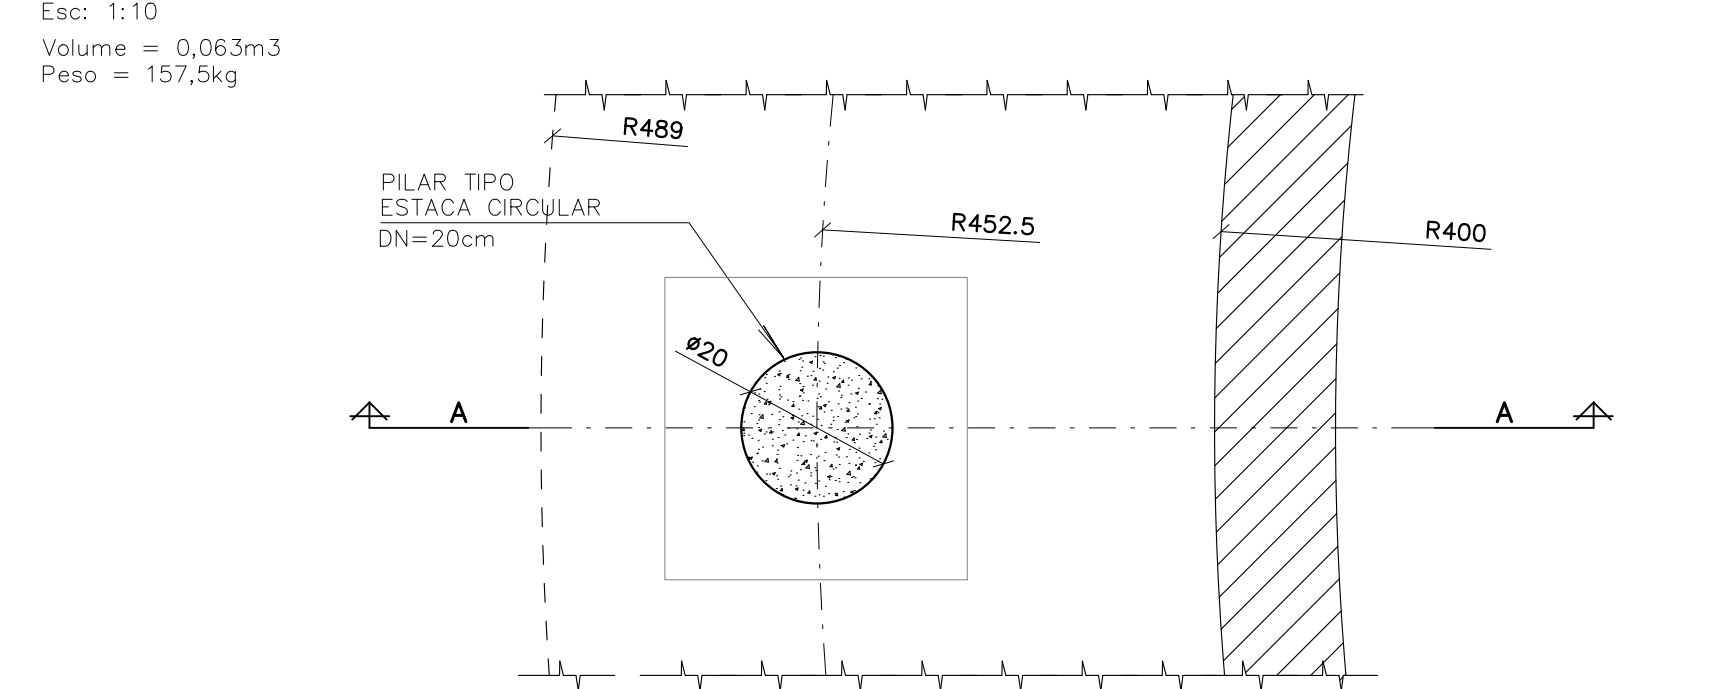

FORMA DO PILAR – 1° ao 5° PAVTO TIPO (5x32 = 160x)
Esc: 1:10
Volume = 0,063m³
Peso = 157,5kg