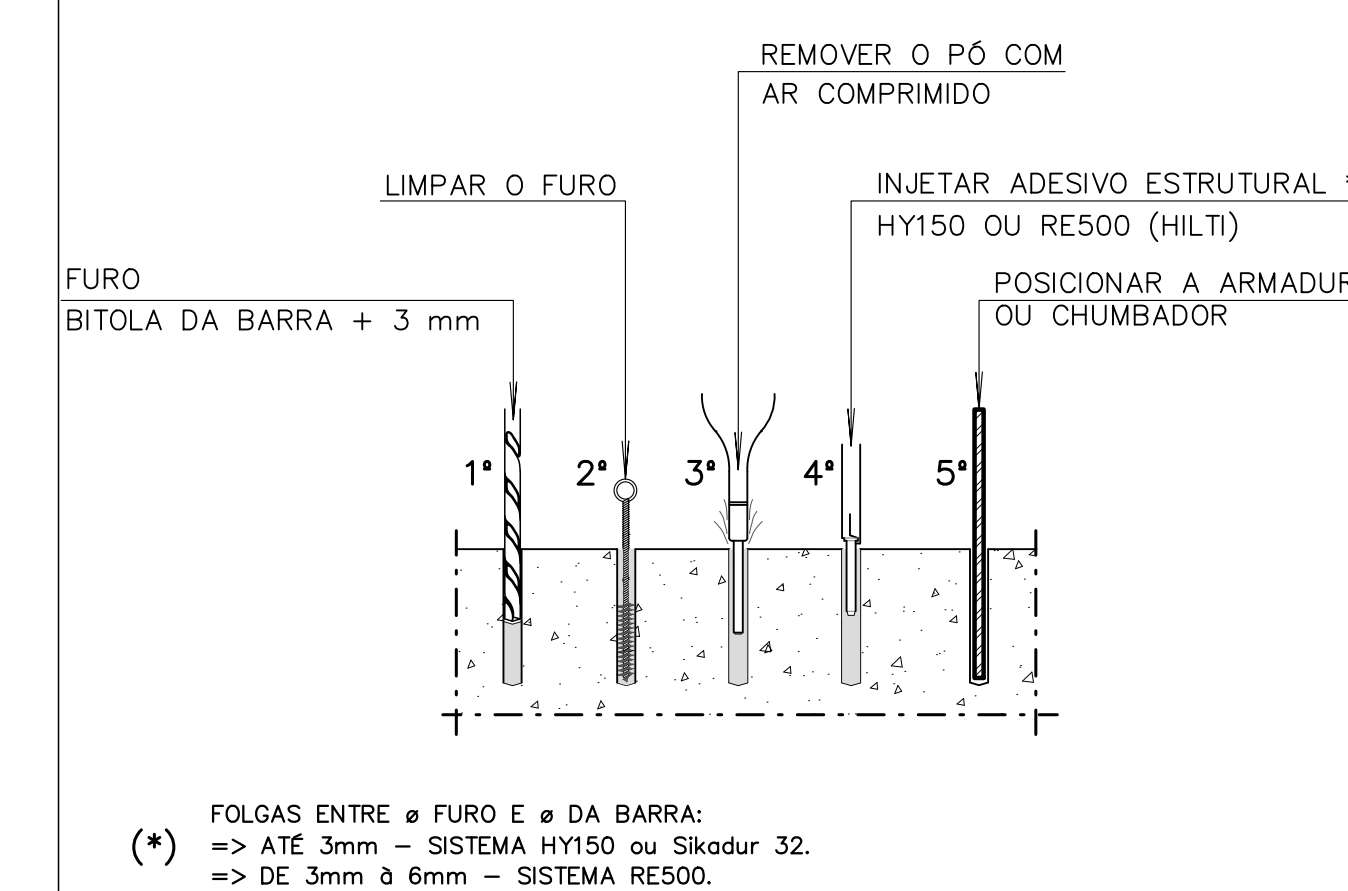

PROCEDIMENTO 1
DETALHE FURAÇÃO PARA COLOCAÇÃO
CHUMBADORES OU ARMADURA
ESC: 1:10