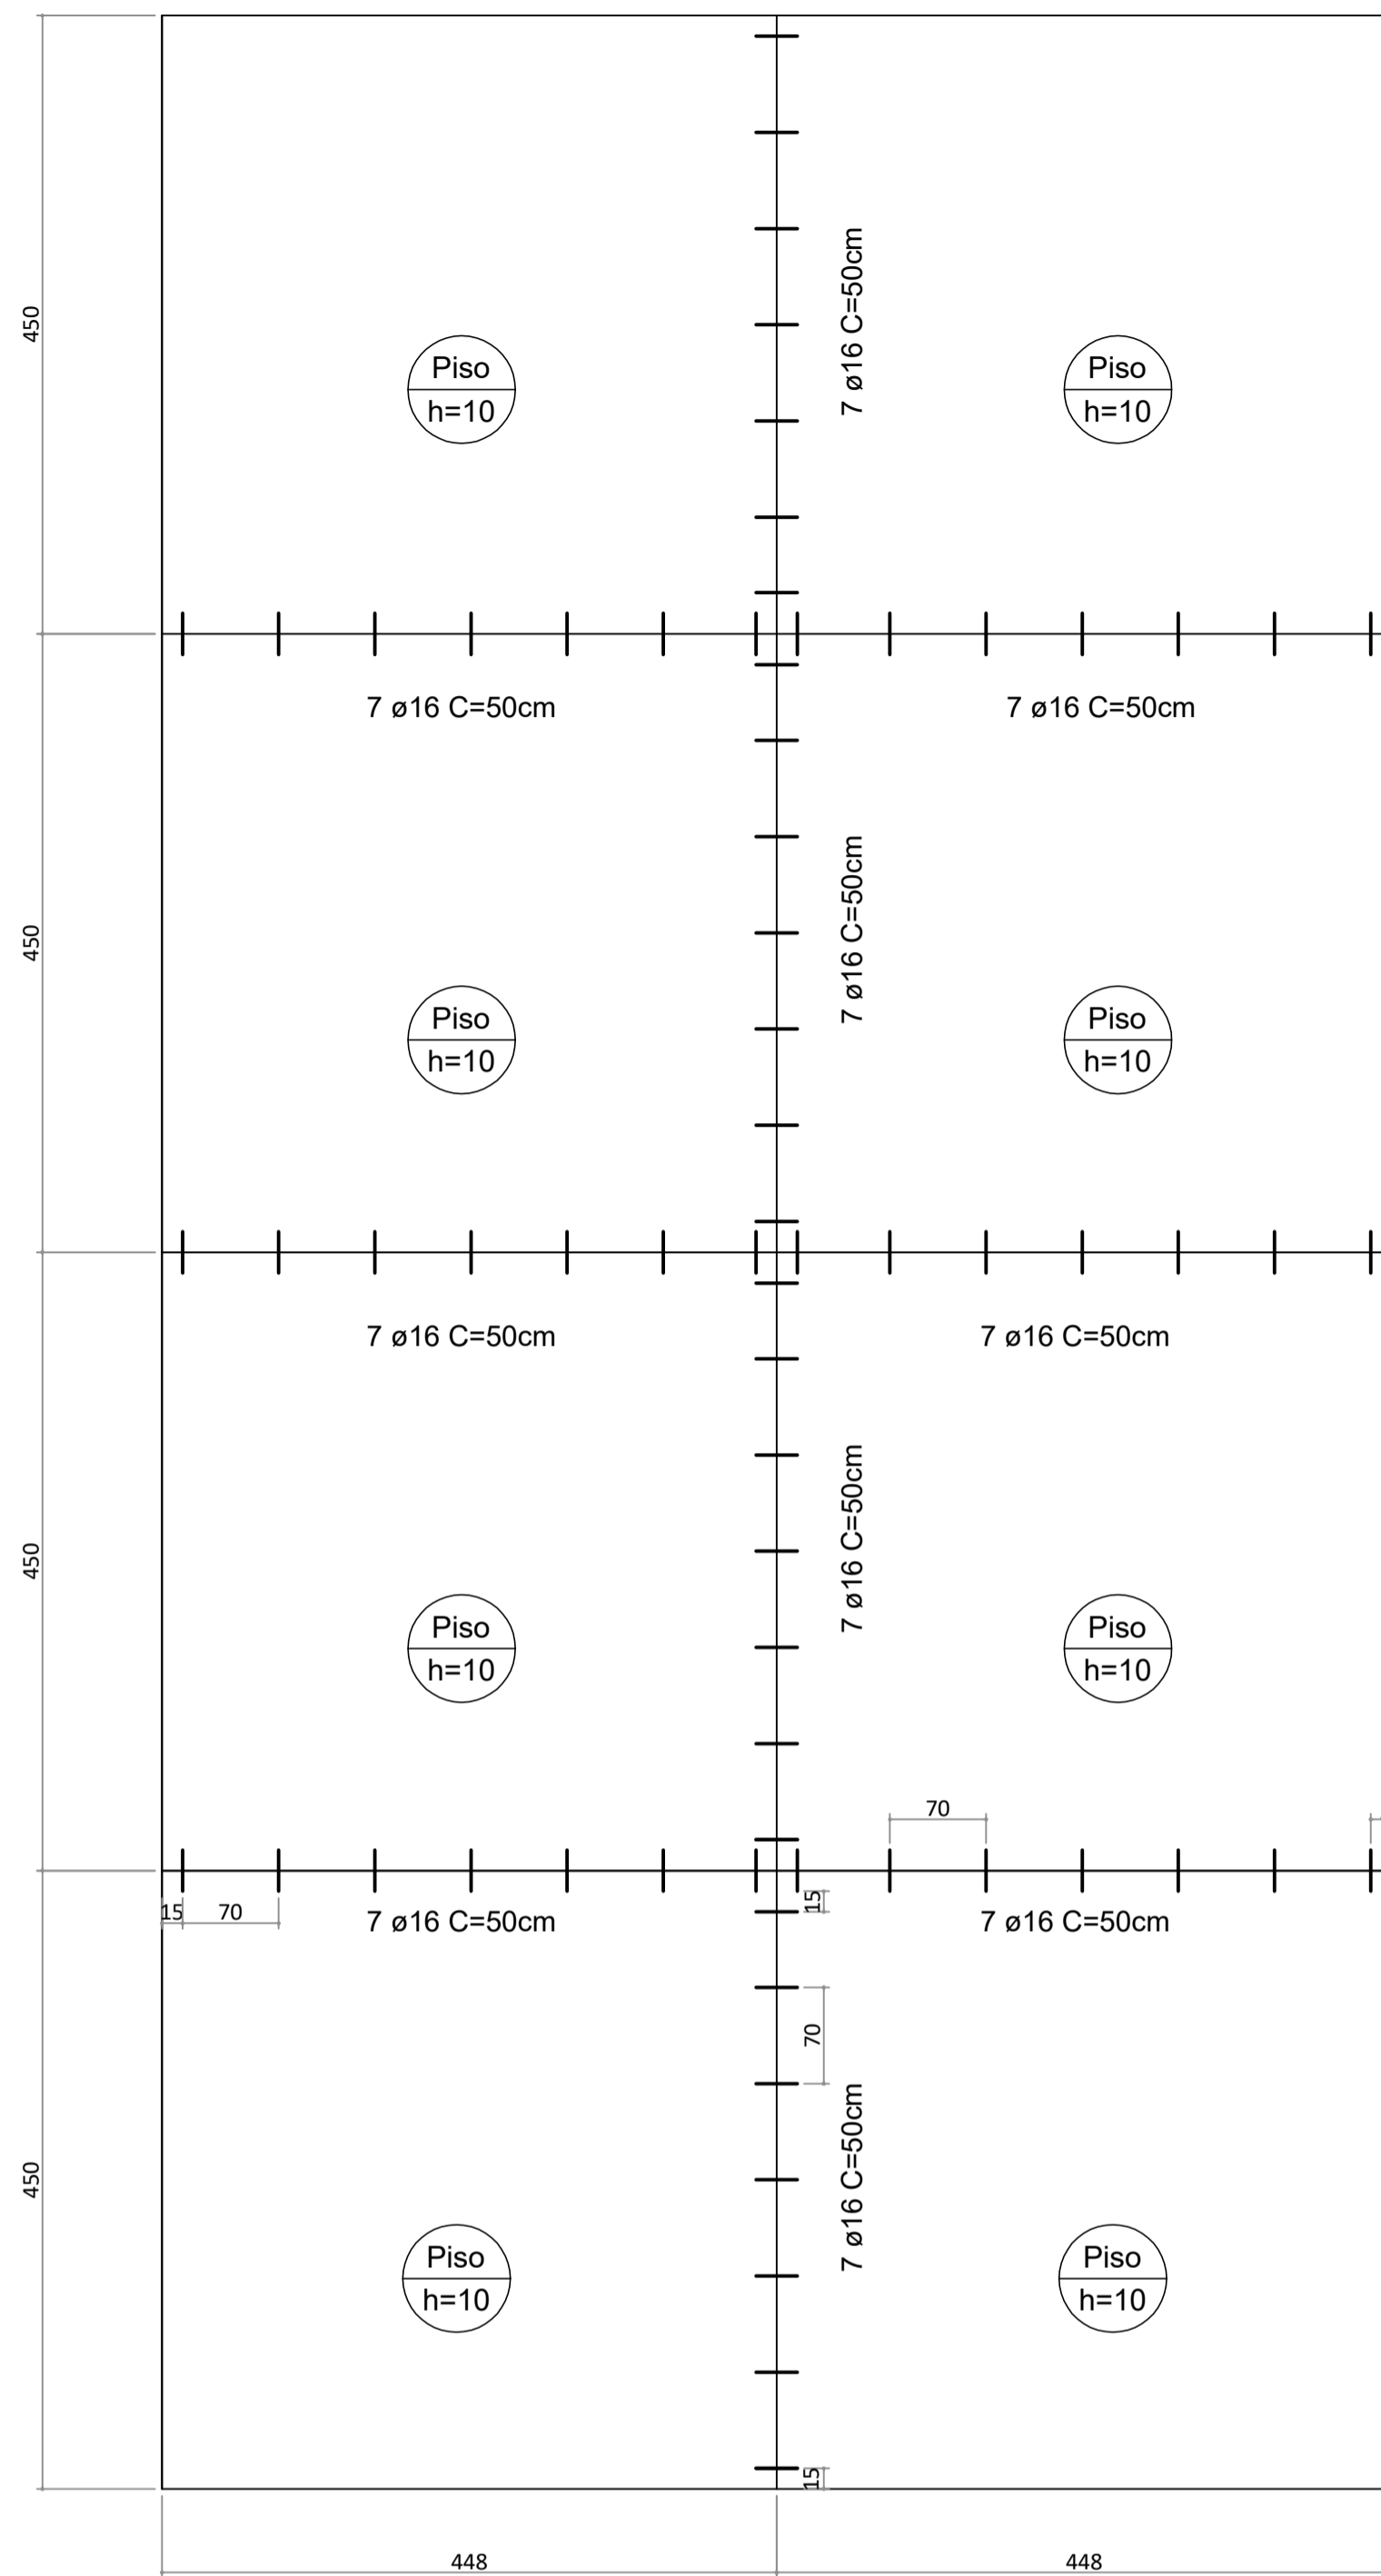

Detalhe concretagem Quadra de Volei

ESC 1:50

Armadura CA-25 Liso - Barras de transferência

ESC 1:50

Detalhe concretagem Bicicletário

ESC 1:50

 PREFEITURA MUNICIPAL DE JOAÇABA/SC SECRETARIA DE INFRAESTRUTURA Avenida XV de Novembro n.º 378 - Fone: (049) 3527-8827 CNPJ: 82 939380/0001-99		
ESPAÇO ESPORTIVO CORDAZZO		Prancha EST 01/03
Referência: QUADRA FUTEBOL E VÔLEI EXECUÇÃO DE PISOS		
Localização: Rua Rinaldo Flâmia, s/n, Loteamento Cordazzo		
Escala: Indicadas	Data: Abril/2026	Desenho: Samanta