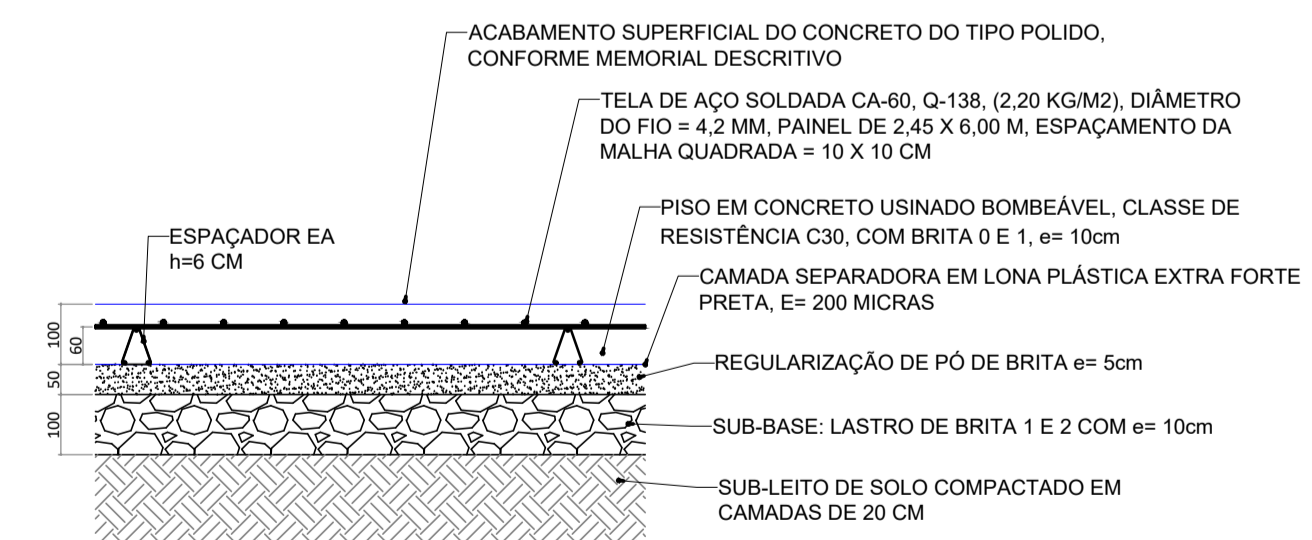

Armadura CA-25 Liso - Barras de transferência  
ESC 1:50

BARRA DE LIGAÇÃO NO EIXO  
Sem escala

JUNTA BEM EXECUTADA  
Sem escala

Piso Quadra de Futebol e Vôlei  
Esc 1:10

 <b>PREFEITURA MUNICIPAL DE JOAÇABA/SC</b> SECRETARIA DE INFRAESTRUTURA Avenida XV de Novembro n.º 378 - Fone: (049) 3527-8827 CNPJ: 82 939380/0001-99		
<b>ESPAÇO ESPORTIVO CORDAZZO</b>		Prancha <b>EST 03/03</b>
Referência: QUADRA FUTEBOL E VÔLEI EXECUÇÃO DE PISOS		
Localização: Rua Rinaldo Flâmia, s/n, Loteamento Cordazzo		
Escala: Indicadas	Data: Abril/2026	Desenho: Samanta