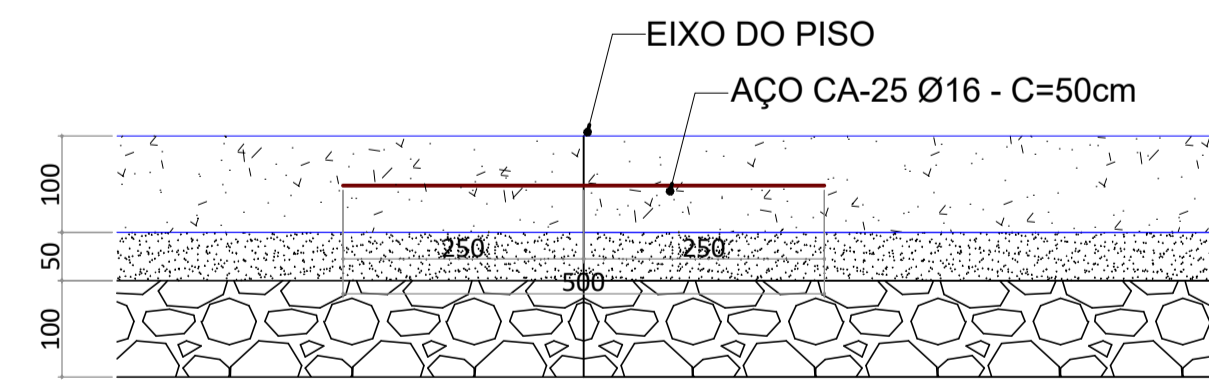

Armadura CA-25 Liso - Barras de transferência  
ESC 1:50

BARRA DE LIGAÇÃO NO EIXO  
Sem escala

JUNTA BEM EXECUTADA  
Sem escala

Piso Quadra de Futebol e Vôlei  
Esc 1:10

 <b>PREFEITURA MUNICIPAL DE JOAÇABA/SC</b> SECRETARIA DE INFRAESTRUTURA Avenida XV de Novembro n.º 378 - Fone: (049) 3527-8827 CNPJ: 82 939380/0001-99		
<b>ESPAÇO ESPORTIVO CORDAZZO</b>		Prancha <b>EST 03/03</b>
Referência: QUADRA FUTEBOL E VÔLEI EXECUÇÃO DE PISOS		
Localização: Rua Rinaldo Flâmia, s/n, Loteamento Cordazzo		
Escala: Indicadas	Data: Abril/2026	Desenho: Samanta