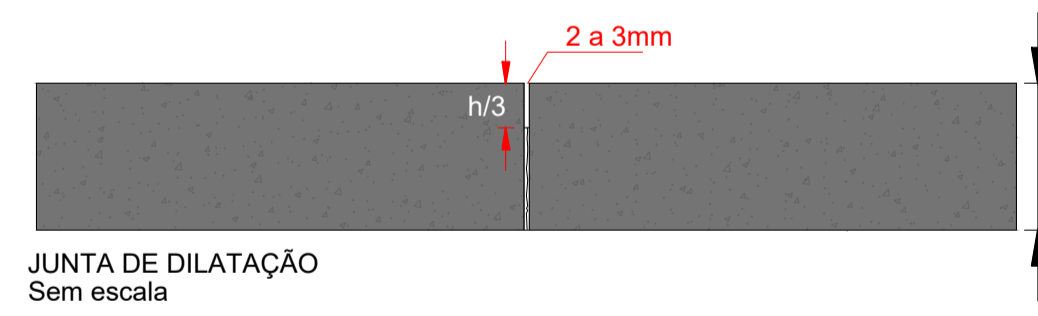

Armadura CA-25 Liso - Barras de transferência  
ESC 1:50

BARRA DE LIGAÇÃO NO EIXO  
Sem escala

JUNTA BEM EXECUTADA  
Sem escala

Piso Quadra de Futebol e Vôlei  
Esc 1:10

 <b>PREFEITURA MUNICIPAL DE JOAÇABA/SC</b> SECRETARIA DE INFRAESTRUTURA Avenida XV de Novembro n.º 378 - Fone: (049) 3527-8827 CNPJ: 82 939380/0001-99		
<b>ESPAÇO ESPORTIVO CORDAZZO</b>		Prancha <b>EST 03/03</b>
Referência: QUADRA FUTEBOL E VÔLEI EXECUÇÃO DE PISOS		
Localização: Rua Rinaldo Flâmia, s/n, Loteamento Cordazzo		
Escala: Indicadas	Data: Abril/2026	Desenho: Samanta