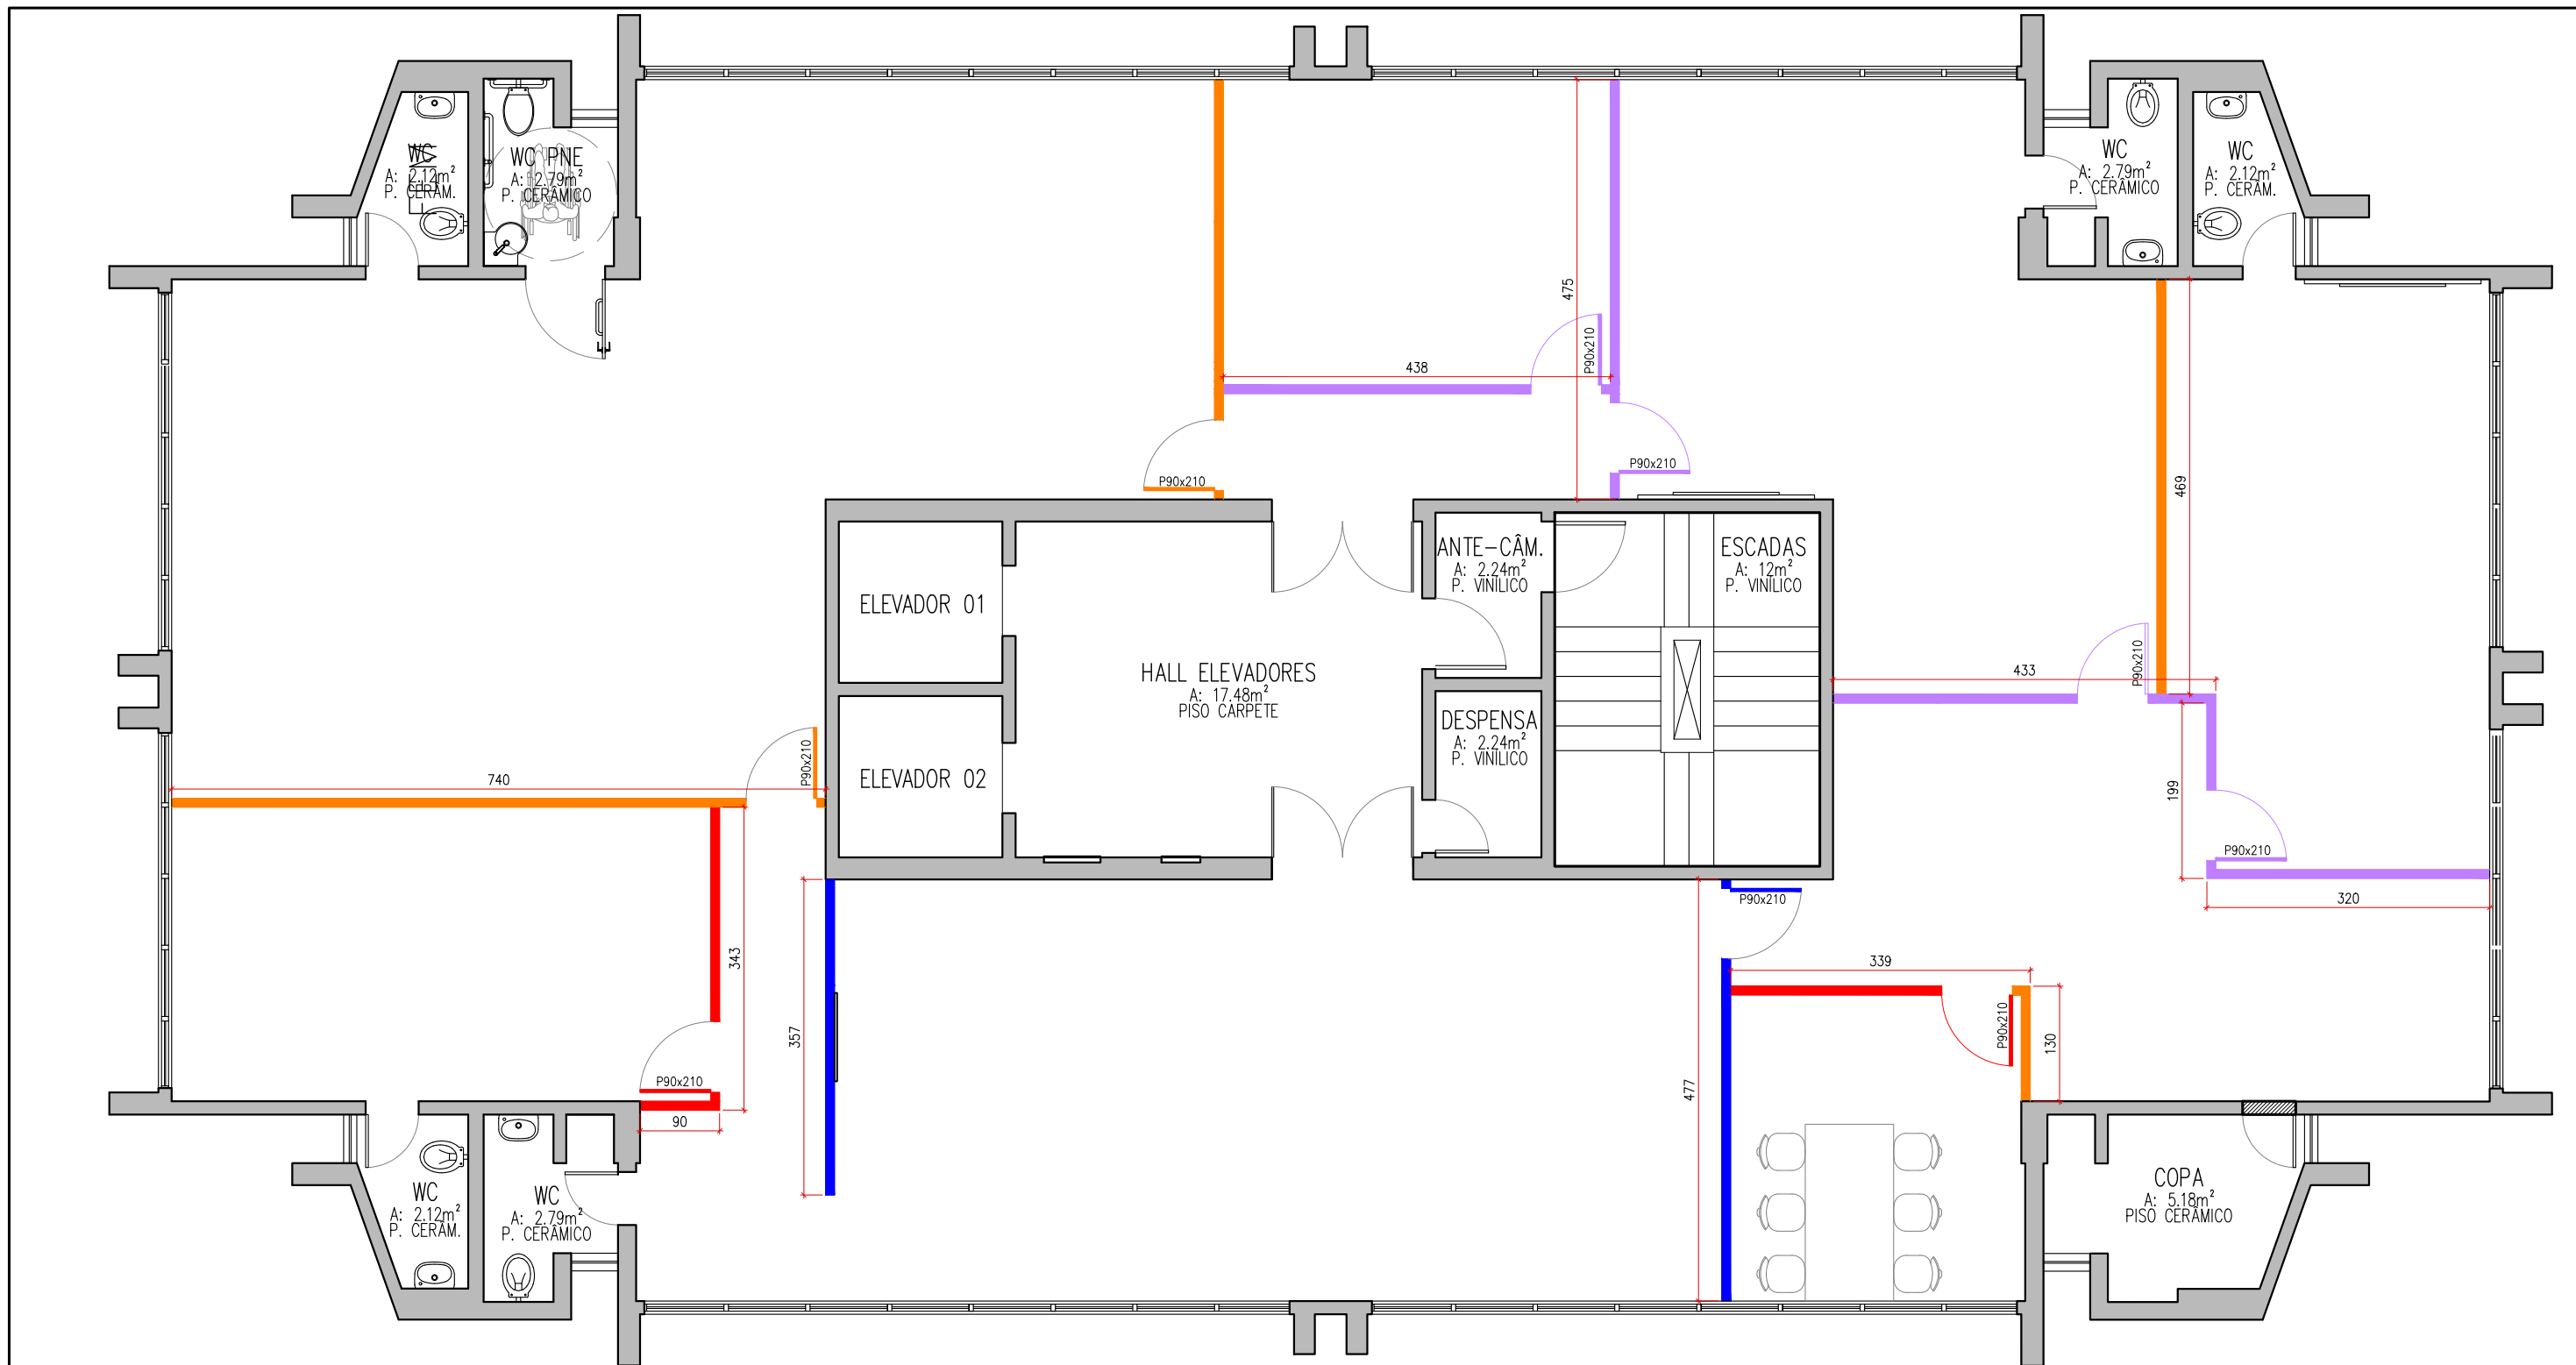

LEGENDA DIVISÓRIAS

- ① DIVISÓRIA ACÚSTICA PISO AO TETO, EM VIDRO, BANDEIRA SUPERIOR AMADEIRADA, COM FAIXA HORIZONTAL DE PELÍCULA JATEADA ATÉ H:1,80m – LINHA TIME – ESTRUTURA COR PRETA
- ② DIVISÓRIA ACÚSTICA RETRÁTIL ACABAMENTO LISO COR CINZA CRISTAL (4 PAINÉIS VERTICAIS – L=70cm, ALTURA PISO TETO – PÉ-DIREITO 2,70m) – ABERTURA TIPO CAMARÃO
- ③ DIVISÓRIA ACÚSTICA EM PAINEL AMADEIRADO LISO DIVIDIDO EM 3 MÓDULOS HORIZONTAIS, PISO AO TETO COR CINZA CRISTAL – CAPACIDADE PARA FIXAÇÃO DE UMA TV/MONITOR, PASSAGEM INTERNA DA FIAÇÃO PARA TOMADA DA TV
- ④ DIVISÓRIA ACÚSTICA EM PAINEL AMADEIRADO + VIDRO – LINHA LINEAR – ESTRUTURA COR PRETA E APLICAÇÃO DE PELÍCULA JATEADA NO VIDRO ATÉ H=1,80m
- ⑤ DIVISÓRIA ACÚSTICA PISO AO TETO EM VIDRO + PERSIANA – LINHA LINEAR – ESTRUTURA COR PRETA
- ⑥ DIVISÓRIA PISO AO TETO DIVIDIDA EM 5 MÓDULOS HORIZONTAIS, SENDO O MÓDULO MAIS ALTO ABERTO (VAZADO), E OS DEMAIS EM BANDEIRA CEGA ACABAMENTO AMADEIRADO

TODAS AS PORTAS, INDEPENDENTE DO MODELO DA DIVISÓRIA, DEVERÃO SER EM VIDRO, COM ESTRUTURA NA COR PRETA, E APLICAÇÃO DE PELÍCULA JATEADA CONFORME DETALHE 01 DA PRANCHA 05/05.

ORÇAMENTO DIVISÓRIAS

REFERÊNCIA:
7º PAVTO.

0305