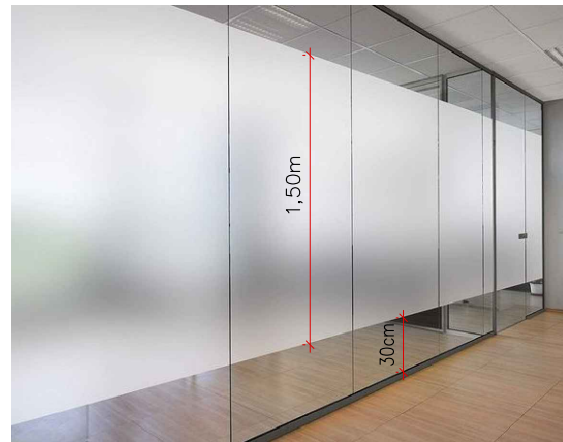

0405

1

Imagem do catálogo Marelli Divisórias

Detalhe da película jateada
Faixa jateada com 1,50m de altura, distante 30cm do chão

2

Referência de divisória retrátil com abertura tipo camarão

3

Imagem do catálogo Marelli Divisórias