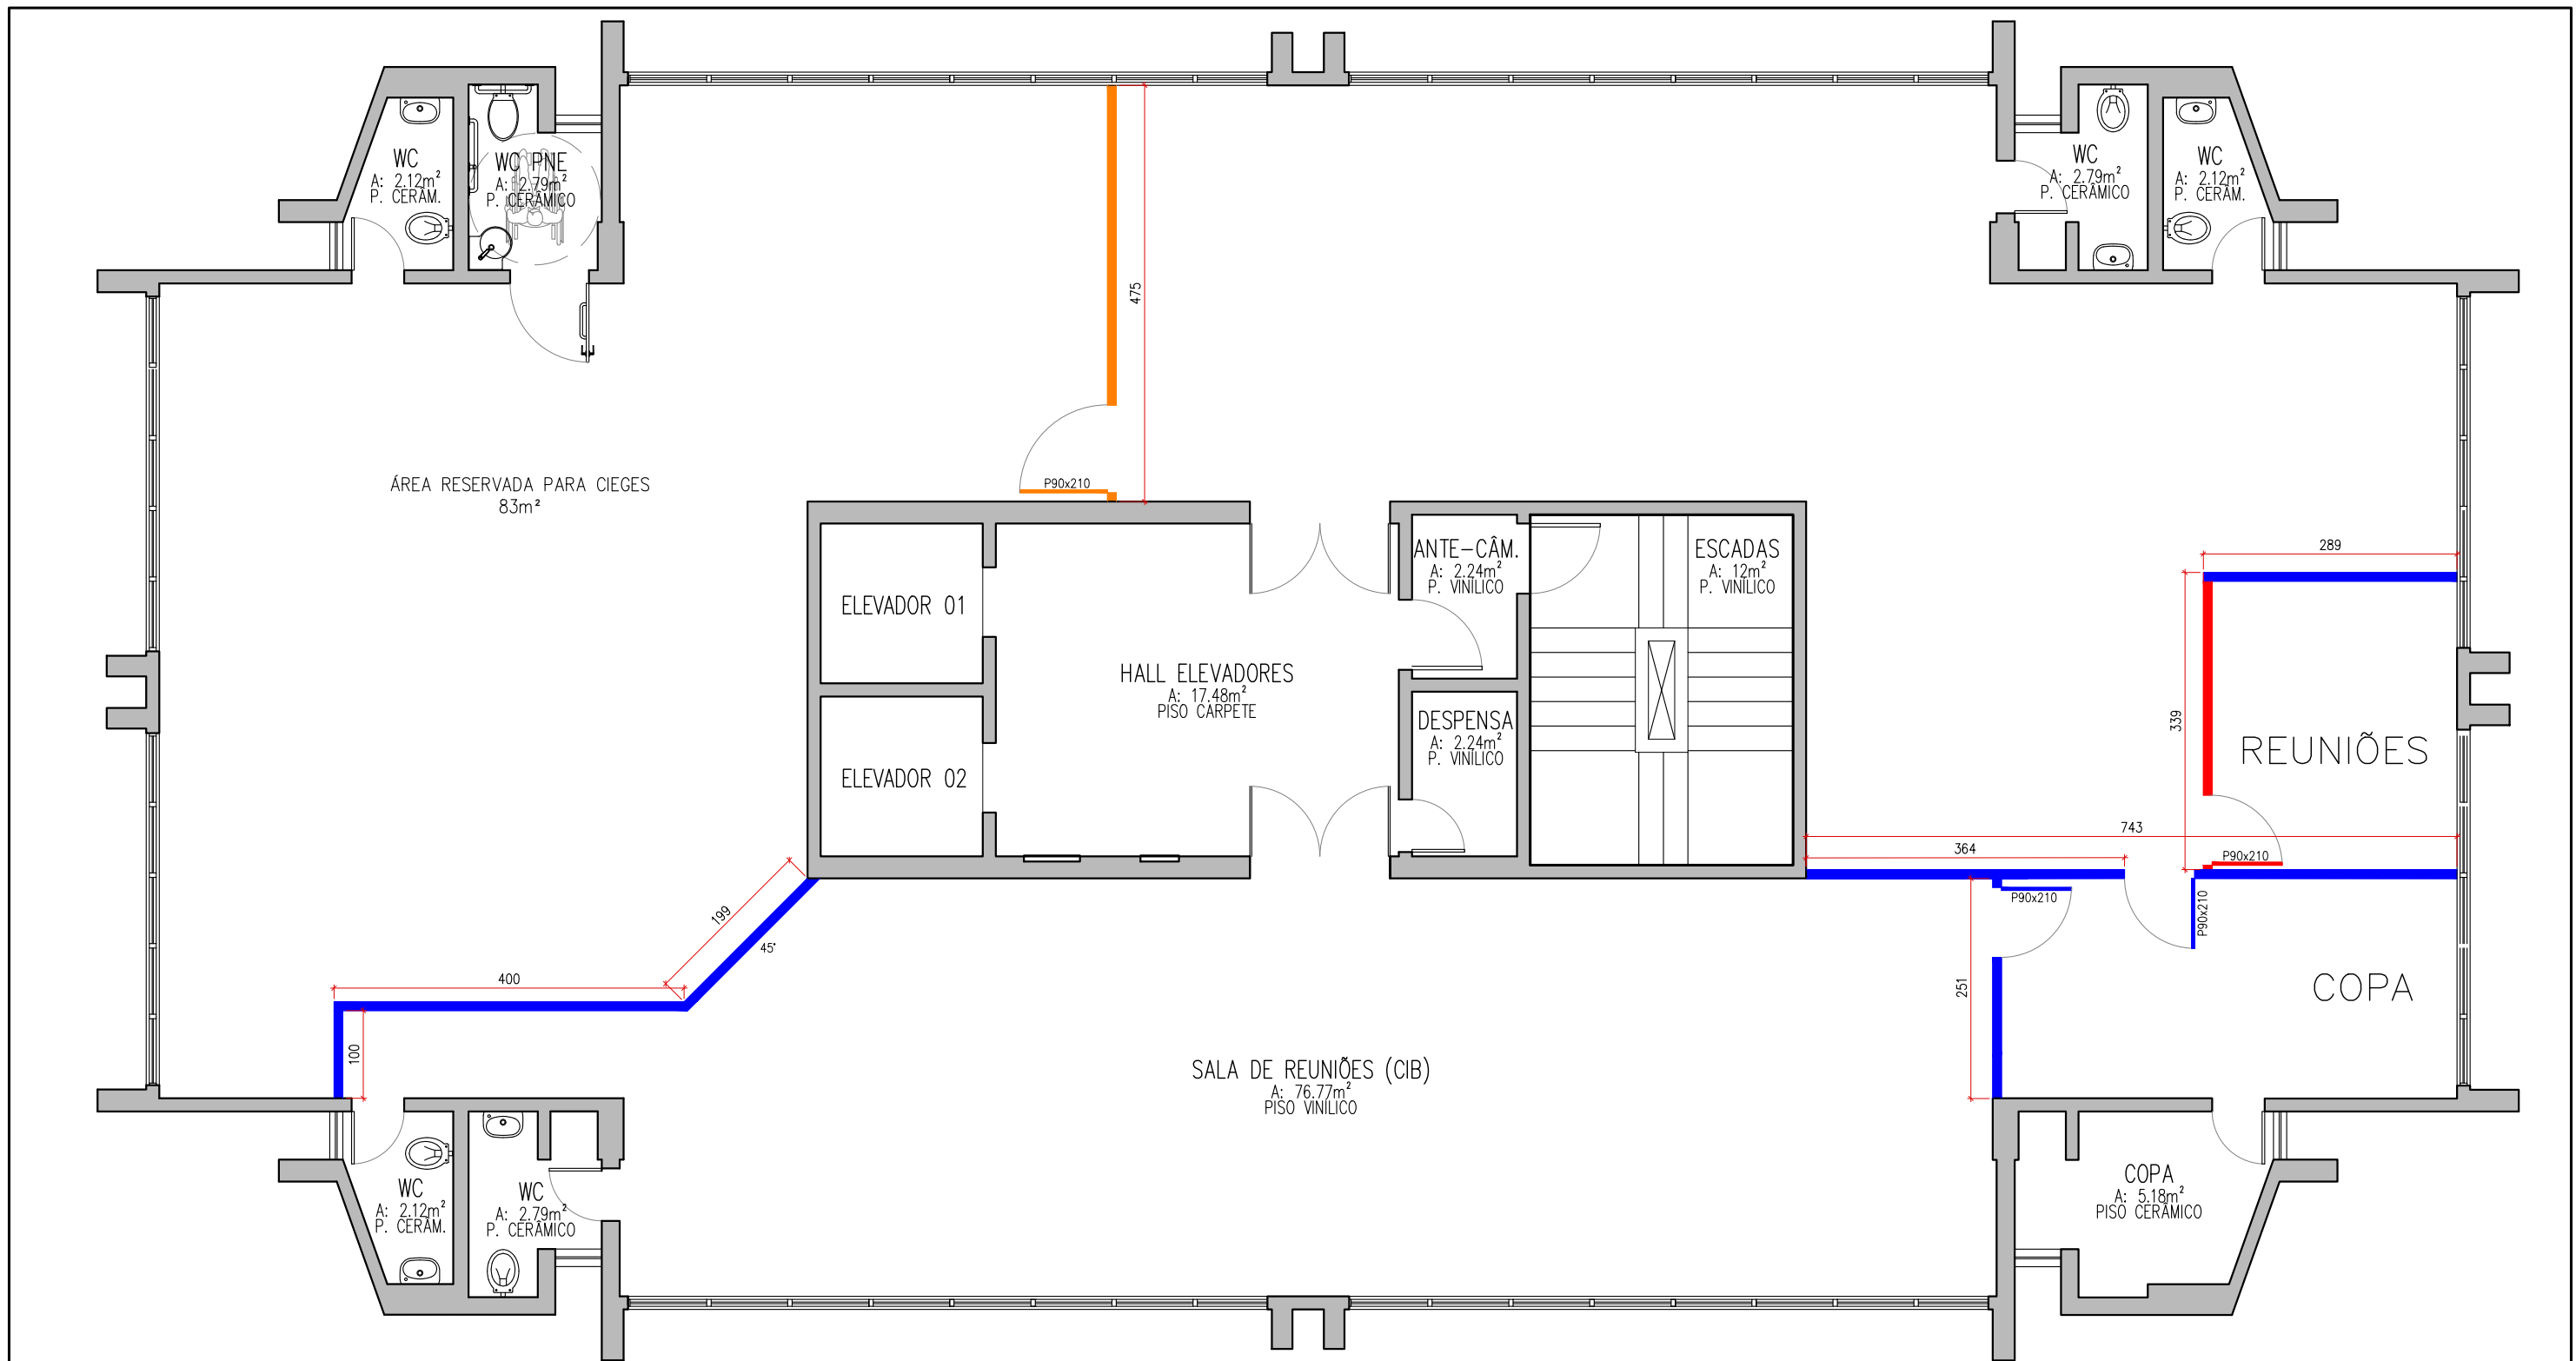

LEGENDA DIVISÓRIAS

- ① DIVISÓRIA ACÚSTICA PISO AO TETO, EM VIDRO, BANDEIRA SUPERIOR AMADEIRADA, COM FAIXA HORIZONTAL DE PELÍCULA JATEADA ATÉ H:1,80m – LINHA TIME – ESTRUTURA COR PRETA
- ② DIVISÓRIA ACÚSTICA RETRÁTIL ACABAMENTO LISO COR CINZA CRISTAL (4 PAINÉIS VERTICAIS – L=70cm, ALTURA PISO TETO – PÉ-DIREITO 2,70m) – ABERTURA TIPO CAMARÃO
- ③ DIVISÓRIA ACÚSTICA EM PAINEL AMADEIRADO LISO DIVIDIDO EM 3 MÓDULOS HORIZONTAIS, PISO AO TETO COR CINZA CRISTAL – CAPACIDADE PARA FIXAÇÃO DE UMA TV/MONITOR, PASSAGEM INTERNA DA FIAÇÃO PARA TOMADA DA TV
- ④ DIVISÓRIA ACÚSTICA EM PAINEL AMADEIRADO + VIDRO – LINHA LINEAR – ESTRUTURA COR PRETA E APLICAÇÃO DE PELÍCULA JATEADA NO VIDRO ATÉ H=1,80m
- ⑤ DIVISÓRIA ACÚSTICA PISO AO TETO EM VIDRO + PERSIANA – LINHA LINEAR – ESTRUTURA COR PRETA
- ⑥ DIVISÓRIA PISO AO TETO DIVIDIDA EM 5 MÓDULOS HORIZONTAIS, SENDO O MÓDULO MAIS ALTO ABERTO (VAZADO), E OS DEMAIS EM BANDEIRA CEGA ACABAMENTO AMADEIRADO

0305

LEGENDA DIVISÓRIAS

- ① DIVISÓRIA ACÚSTICA PISO AO TETO, EM VIDRO, BANDEIRA SUPERIOR AMADEIRADA, COM FAIXA HORIZONTAL DE PELÍCULA JATEADA ATÉ H=1,80m – LINHA TIME – ESTRUTURA COR PRETA
- ② DIVISÓRIA ACÚSTICA RETRÁTIL ACABAMENTO LISO COR CINZA CRISTAL (4 PAINÉIS VERTICAIS – L=70cm, ALTURA PISO TETO – PÉ-DIREITO 2,70m) – ABERTURA TIPO CAMARÃO
- ③ DIVISÓRIA ACÚSTICA EM PAINEL AMADEIRADO LISO DIVIDIDO EM 3 MÓDULOS HORIZONTAIS, PISO AO TETO COR CINZA CRISTAL – CAPACIDADE PARA FIXAÇÃO DE UMA TV/MONITOR, PASSAGEM INTERNA DA FIAÇÃO PARA TOMADA DA TV
- ④ DIVISÓRIA ACÚSTICA EM PAINEL AMADEIRADO + VIDRO – LINHA LINEAR – ESTRUTURA COR PRETA E APLICAÇÃO DE PELÍCULA JATEADA NO VIDRO ATÉ H=1,80m
- ⑤ DIVISÓRIA ACÚSTICA PISO AO TETO EM VIDRO + PERSIANA – LINHA LINEAR – ESTRUTURA COR PRETA
- ⑥ DIVISÓRIA PISO AO TETO DIVIDIDA EM 5 MÓDULOS HORIZONTAIS, SENDO O MÓDULO MAIS ALTO ABERTO (VAZADO), E OS DEMAIS EM BANDEIRA CEGA ACABAMENTO AMADEIRADO