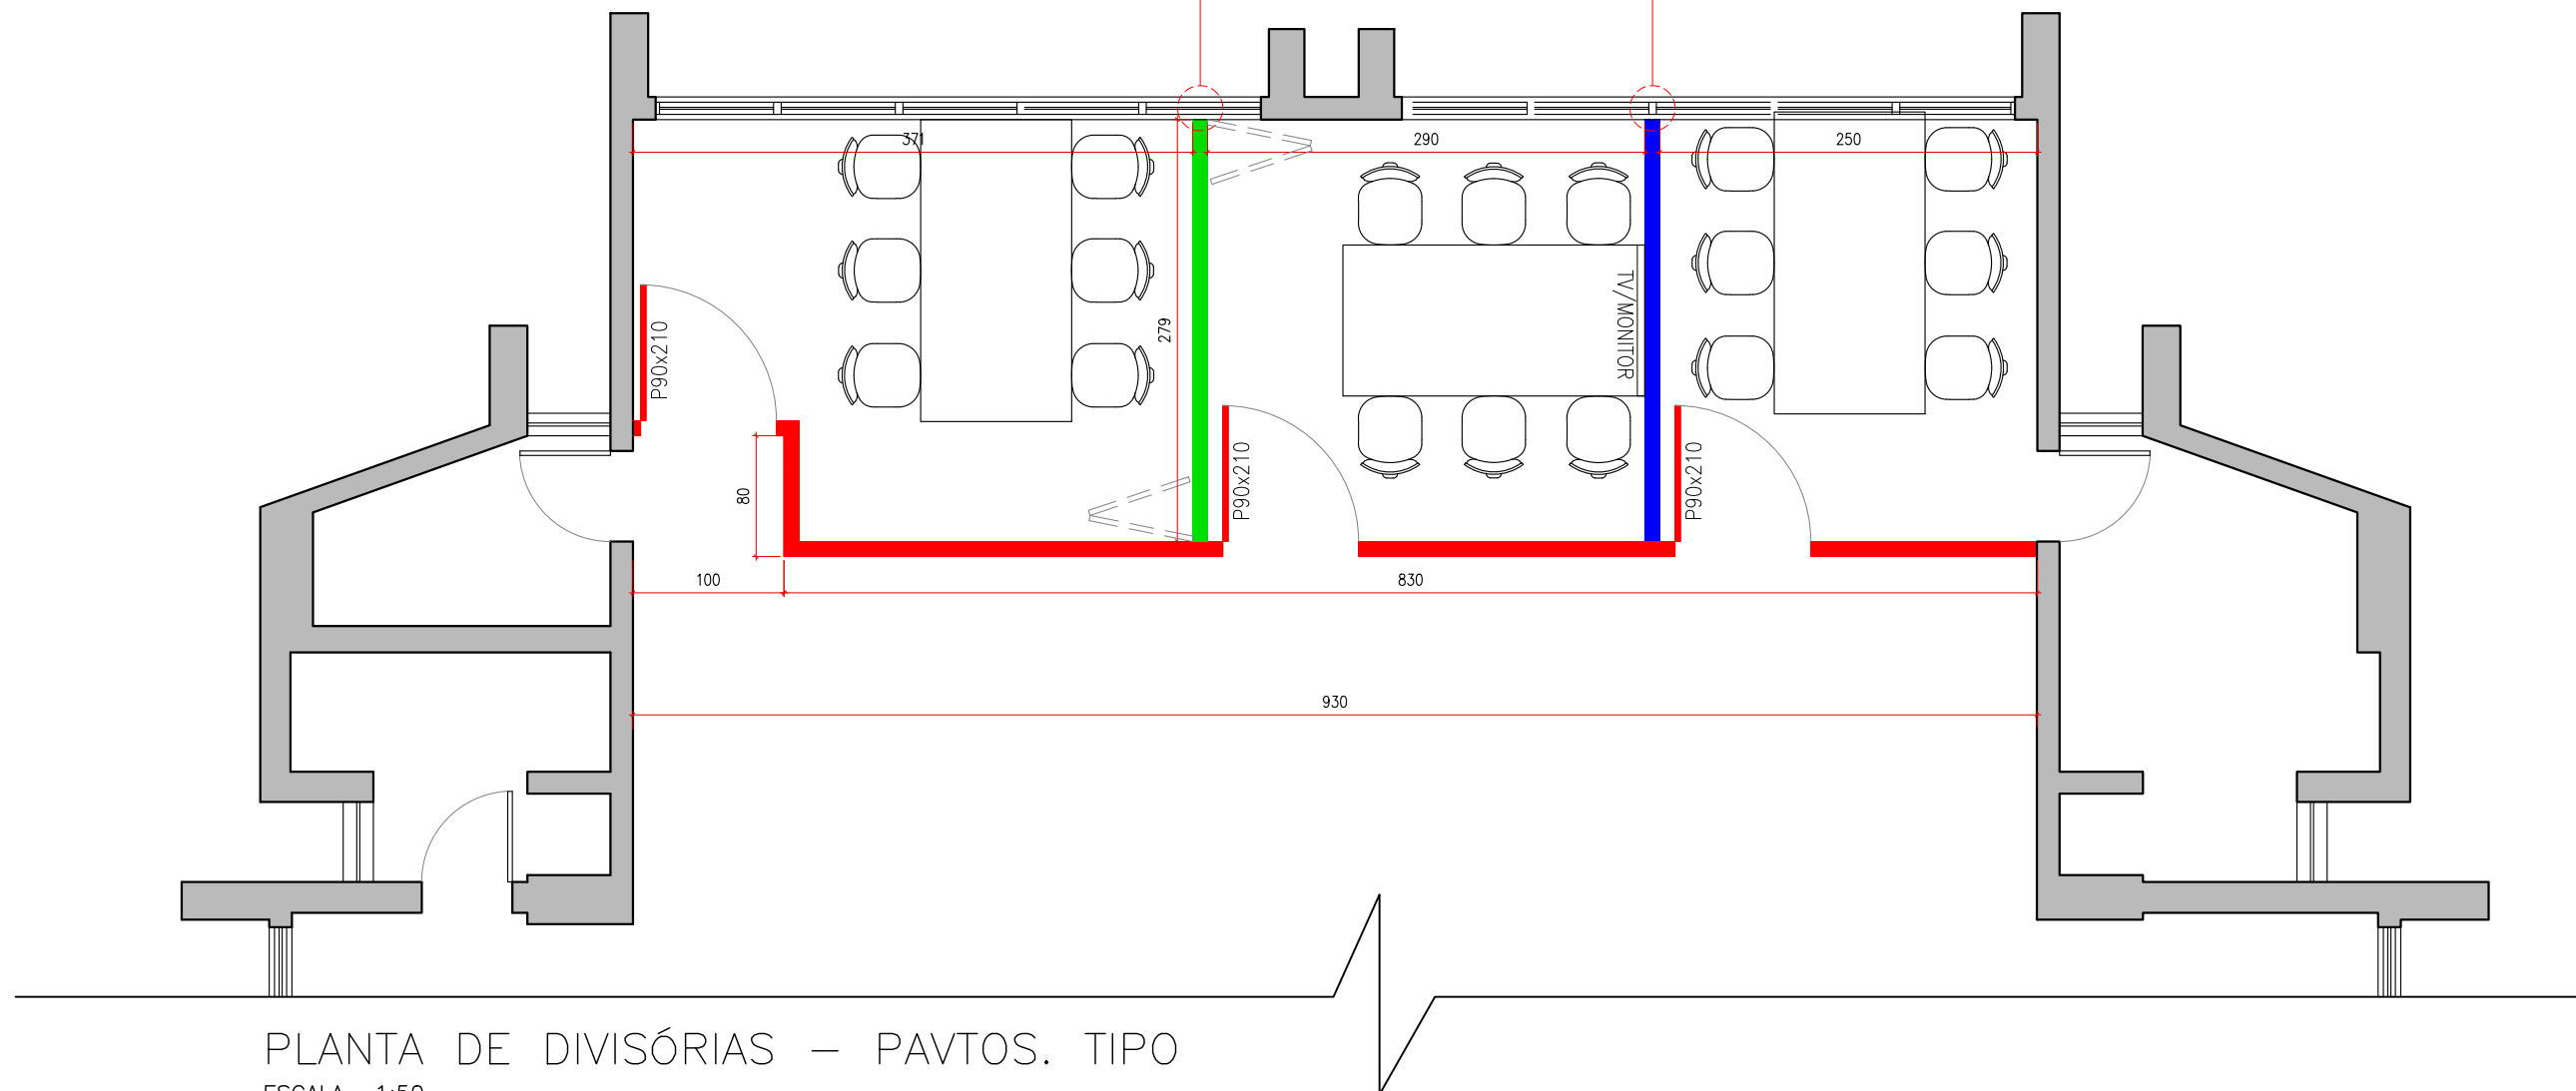

0105

Divisória acústica retrátil para integração das duas salas de reuniões, transformando-as em uma única grande sala

Painel fixo deve ser instalado centralizado entre as janelas, sem causar impedimento de abertura das mesmas

PLANTA DE DIVISÓRIAS – PAVTOS. TIPO
ESCALA 1:50

LEGENDA DIVISÓRIAS

- ① DIVISÓRIA ACÚSTICA PISO AO TETO, EM VIDRO, BANDEIRA SUPERIOR AMADEIRADA, COM FAIXA HORIZONTAL DE PELÍCULA JATEADA ATÉ H:1,80m – LINHA TIME – ESTRUTURA COR PRETA
- ② DIVISÓRIA ACÚSTICA RETRÁTIL ACABAMENTO LISO COR CINZA CRISTAL (4 PAINÉIS VERTICAIS – L=70cm, ALTURA PISO TETO – PÉ-DIREITO 2,70m) – ABERTURA TIPO CAMARÃO
- ③ DIVISÓRIA ACÚSTICA EM PAINEL AMADEIRADO LISO DIVIDIDO EM 3 MÓDULOS HORIZONTAIS, PISO AO TETO COR CINZA CRISTAL – CAPACIDADE PARA FIXAÇÃO DE UMA TV/MONITOR, PASSAGEM INTERNA DA FIAÇÃO PARA TOMADA DA TV
- ④ DIVISÓRIA ACÚSTICA EM PAINEL AMADEIRADO + VIDRO – LINHA LINEAR – ESTRUTURA COR PRETA E APLICAÇÃO DE PELÍCULA JATEADA NO VIDRO ATÉ H=1,80m
- ⑤ DIVISÓRIA ACÚSTICA PISO AO TETO EM VIDRO + PERSIANA – LINHA LINEAR – ESTRUTURA COR PRETA
- ⑥ DIVISÓRIA PISO AO TETO DIVIDIDA EM 5 MÓDULOS HORIZONTAIS, SENDO O MÓDULO MAIS ALTO ABERTO (VAZADO), E OS DEMAIS EM BANDEIRA CEGA ACABAMENTO AMADEIRADO