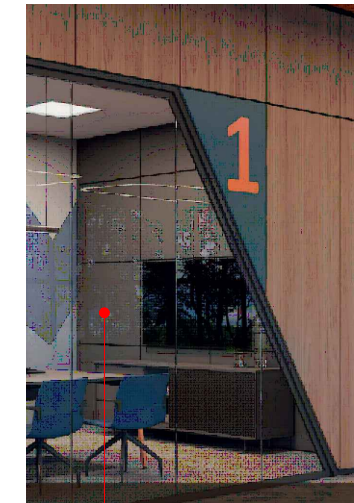

0405

1

Imagem do catálogo Marelli Divisórias

Detalhe da película jateada
Faixa jateada com 1,50m de altura, distante 30cm do chão

2

Referência de divisória retrátil com abertura tipo camarão

3

Imagem do catálogo Marelli Divisórias

4

Imagem do catálogo Marelli Divisórias

Aplicação de película jateada até altura de 1,80m

5

Imagem do catálogo Marelli Divisórias

6

Módulo cego com bandeira cega
Módulo ciego con bandera ciega
Módulo superior vazado. Demais módulos em bandeira cega