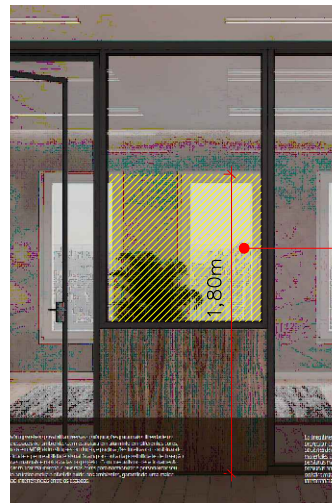

0405

1

Imagem do catálogo Marelli Divisórias

Detalhe da película jateada
Faixa jateada com 1,50m de altura, distante 30cm do chão

2

Referência de divisória retrátil com abertura tipo camarão

3

Imagem do catálogo Marelli Divisórias

4

Imagem do catálogo Marelli Divisórias

Aplicação de película jateada até altura de 1,80m

5

Imagem do catálogo Marelli Divisórias

6

Módulo cego com bandeira cega
Módulo ciego con bandera ciega
Módulo superior vazado. Demais módulos em bandeira cega

LEGENDA DIVISÓRIAS

- 1 DIVISÓRIA ACÚSTICA PISO AO TETO, EM VIDRO, BANDEIRA SUPERIOR AMADEIRADA, COM FAIXA HORIZONTAL DE PELÍCULA JATEADA ATÉ H:1,80m – LINHA TIME – ESTRUTURA COR PRETA
- 2 DIVISÓRIA ACÚSTICA RETRÁTIL ACABAMENTO LISO COR CINZA CRISTAL (4 PAINÉIS VERTICAIS – L=70cm, ALTURA PISO TETO – PÉ-DIREITO 2,70m) – ABERTURA TIPO CAMARÃO
- 3 DIVISÓRIA ACÚSTICA EM PAINEL AMADEIRADO LISO DIVIDIDO EM 3 MÓDULOS HORIZONTAIS, PISO AO TETO COR CINZA CRISTAL – CAPACIDADE PARA FIXAÇÃO DE UMA TV/MONITOR, PASSAGEM INTERNA DA FIAÇÃO PARA TOMADA DA TV
- 4 DIVISÓRIA ACÚSTICA EM PAINEL AMADEIRADO + VIDRO – LINHA LINEAR – ESTRUTURA COR PRETA E APLICAÇÃO DE PELÍCULA JATEADA NO VIDRO ATÉ H=1,80m
- 5 DIVISÓRIA ACÚSTICA PISO AO TETO EM VIDRO + PERSIANA – LINHA LINEAR – ESTRUTURA COR PRETA
- 6 DIVISÓRIA PISO AO TETO DIVIDIDA EM 5 MÓDULOS HORIZONTAIS, SENDO O MÓDULO MAIS ALTO ABERTO (VAZADO), E OS DEMAIS EM BANDEIRA CEGA ACABAMENTO AMADEIRADO