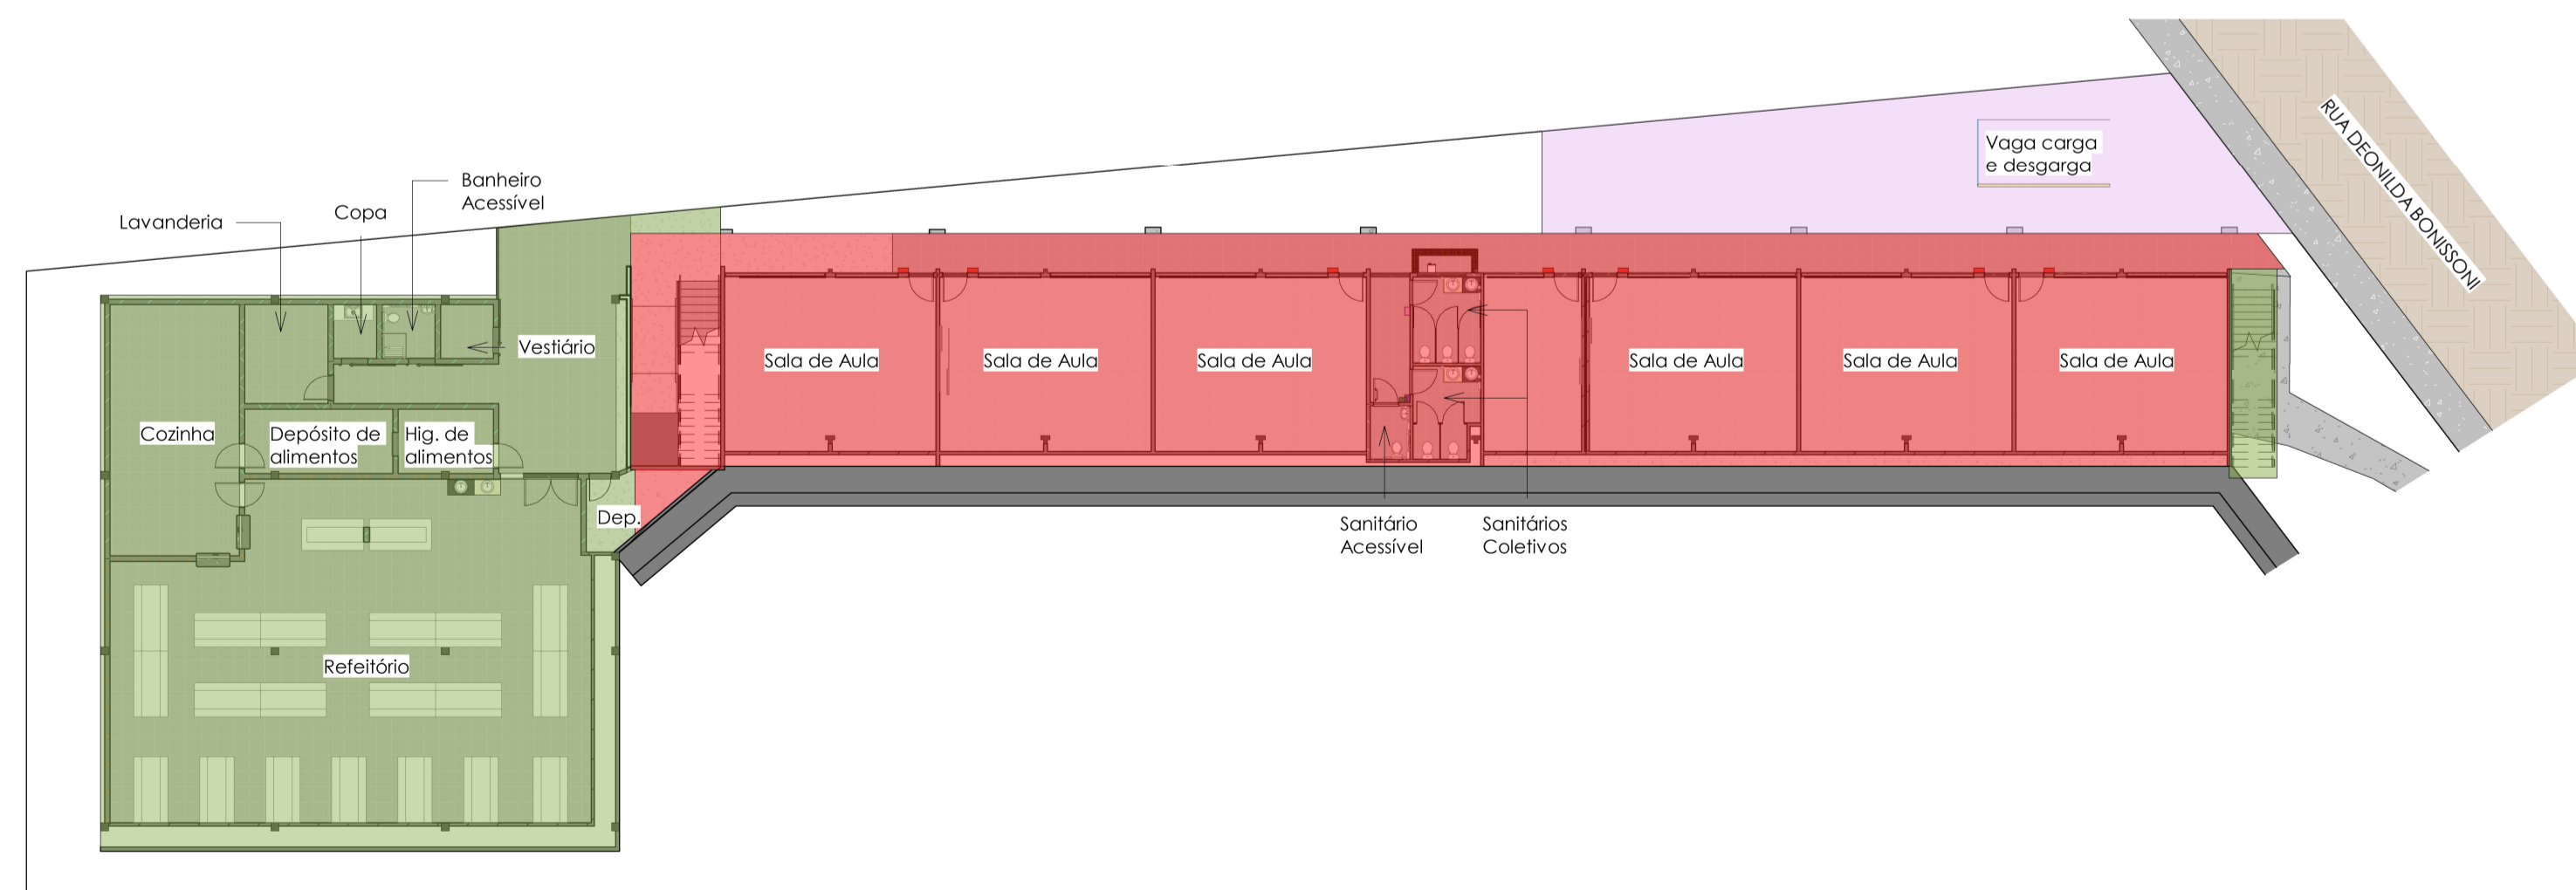

Térreo - Regiões

1 : 250

RUA VICTORIO BISON

RUA DEONILDA BONISSONI

Subsolo - Regiões

1 : 250

- A construir
- Nova entrada acessível
- Existente a reformar
- Existente a reformar com alteração de layout
- Ampliação do estacionamento existente
- Pátio descoberto com parquinho
- Existente
- Novo acesso carga e descarga