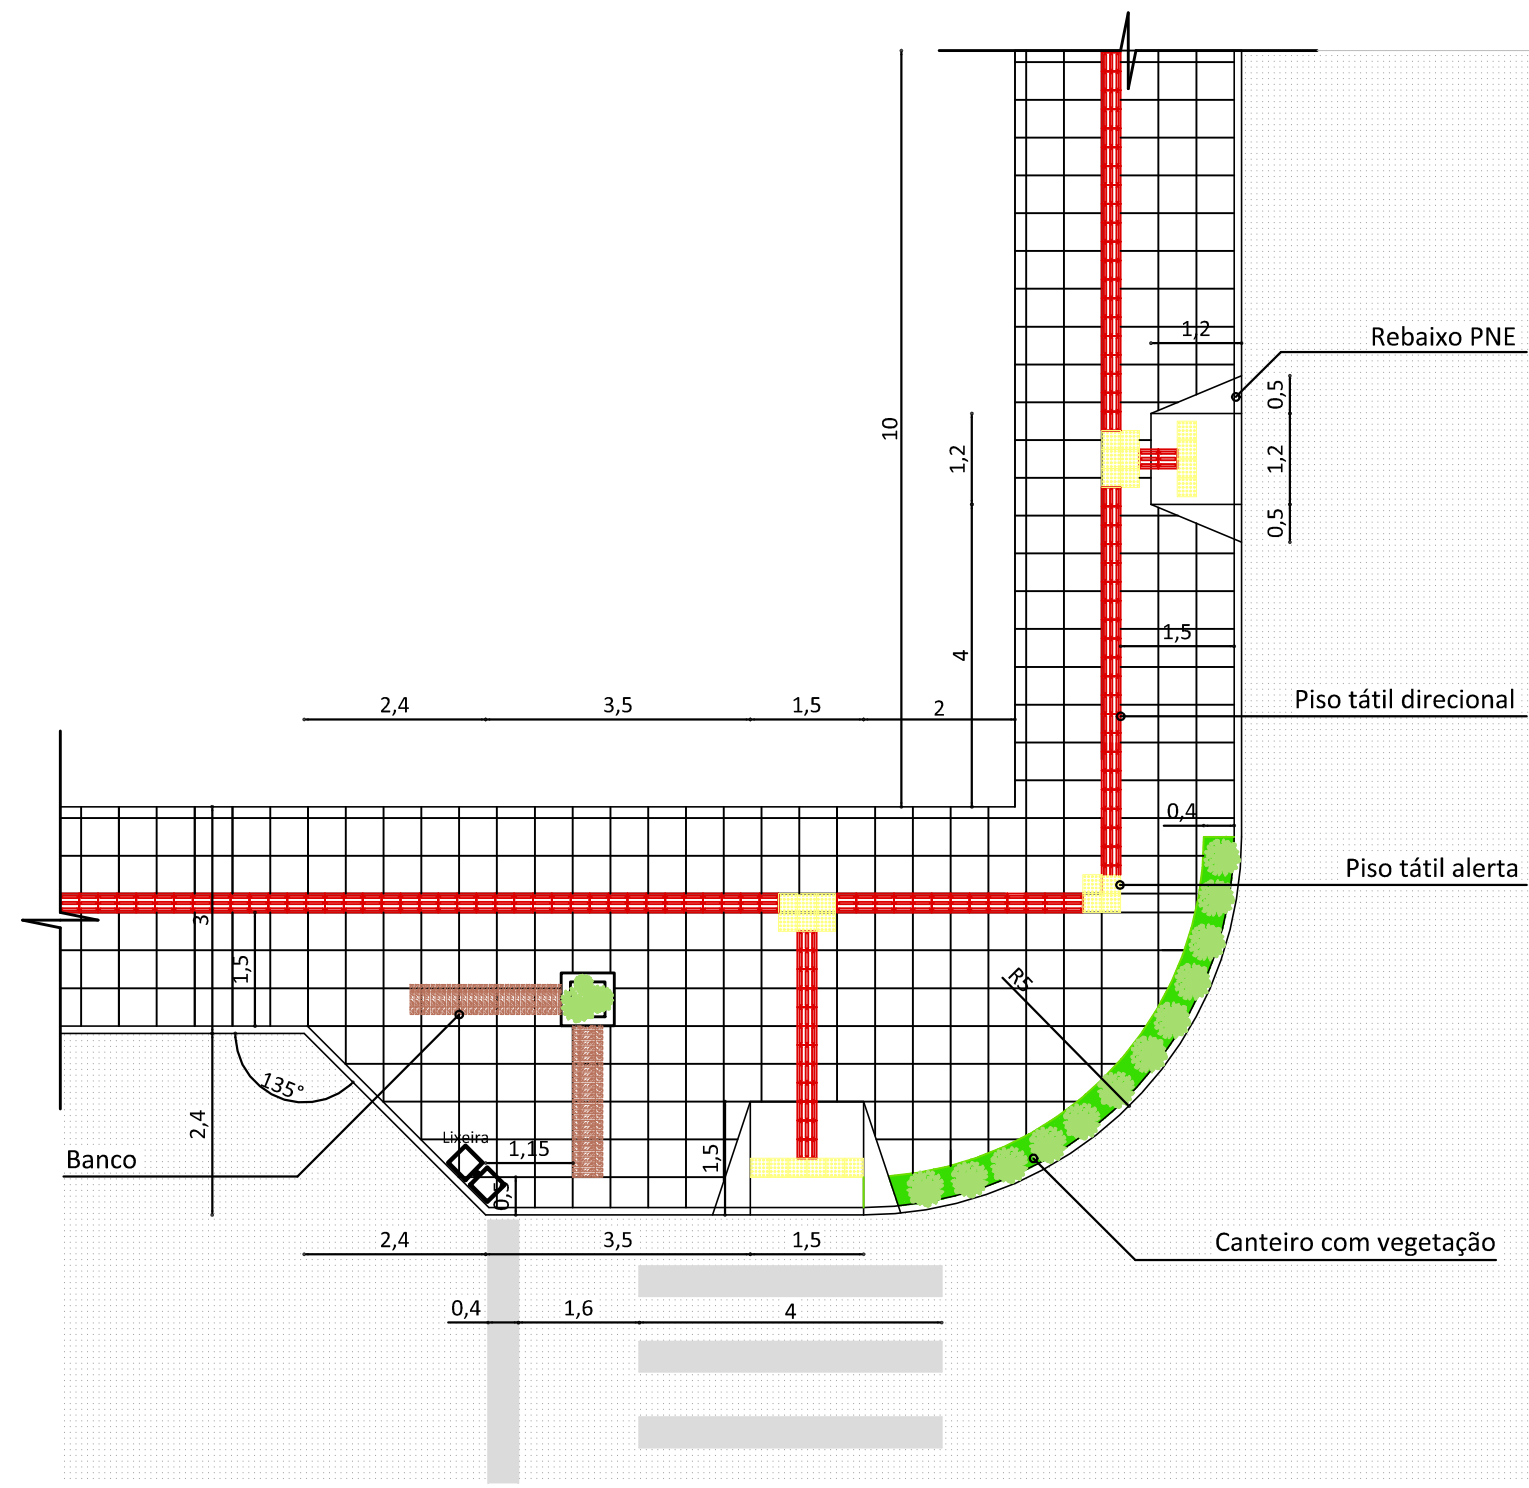

Detalhe esquina 1
Escala 1/100

Detalhe esquina 2
Escala 1/100

Detalhe esquina Prefeitura
Escala 1/150

Corte esquina
Escala 1/100

Corte esquina
Escala 1/100

Detalhe passeio público
Escala 1/50

OBS: Conferir medidas no local.

ESTADO DO RIO GRANDE DO SUL
PREFEITURA MUNICIPAL DE VENÂNCIO AIRES
SECRETARIA DE PLANEJAMENTO E URBANISMO

PROJETO DE REVITALIZAÇÃO DO PASSEIO PÚBLICO
LOCAL: Rua Osvaldo Aranha - VENÂNCIO AIRES-RS

ÁREA:
3.462,22 m²

ESCALAS:
1/100 e 1/50

DATA:
Março/2026

Detalhes e Cortes

Resp. Técnico
Projeto:

Prancha 07/13