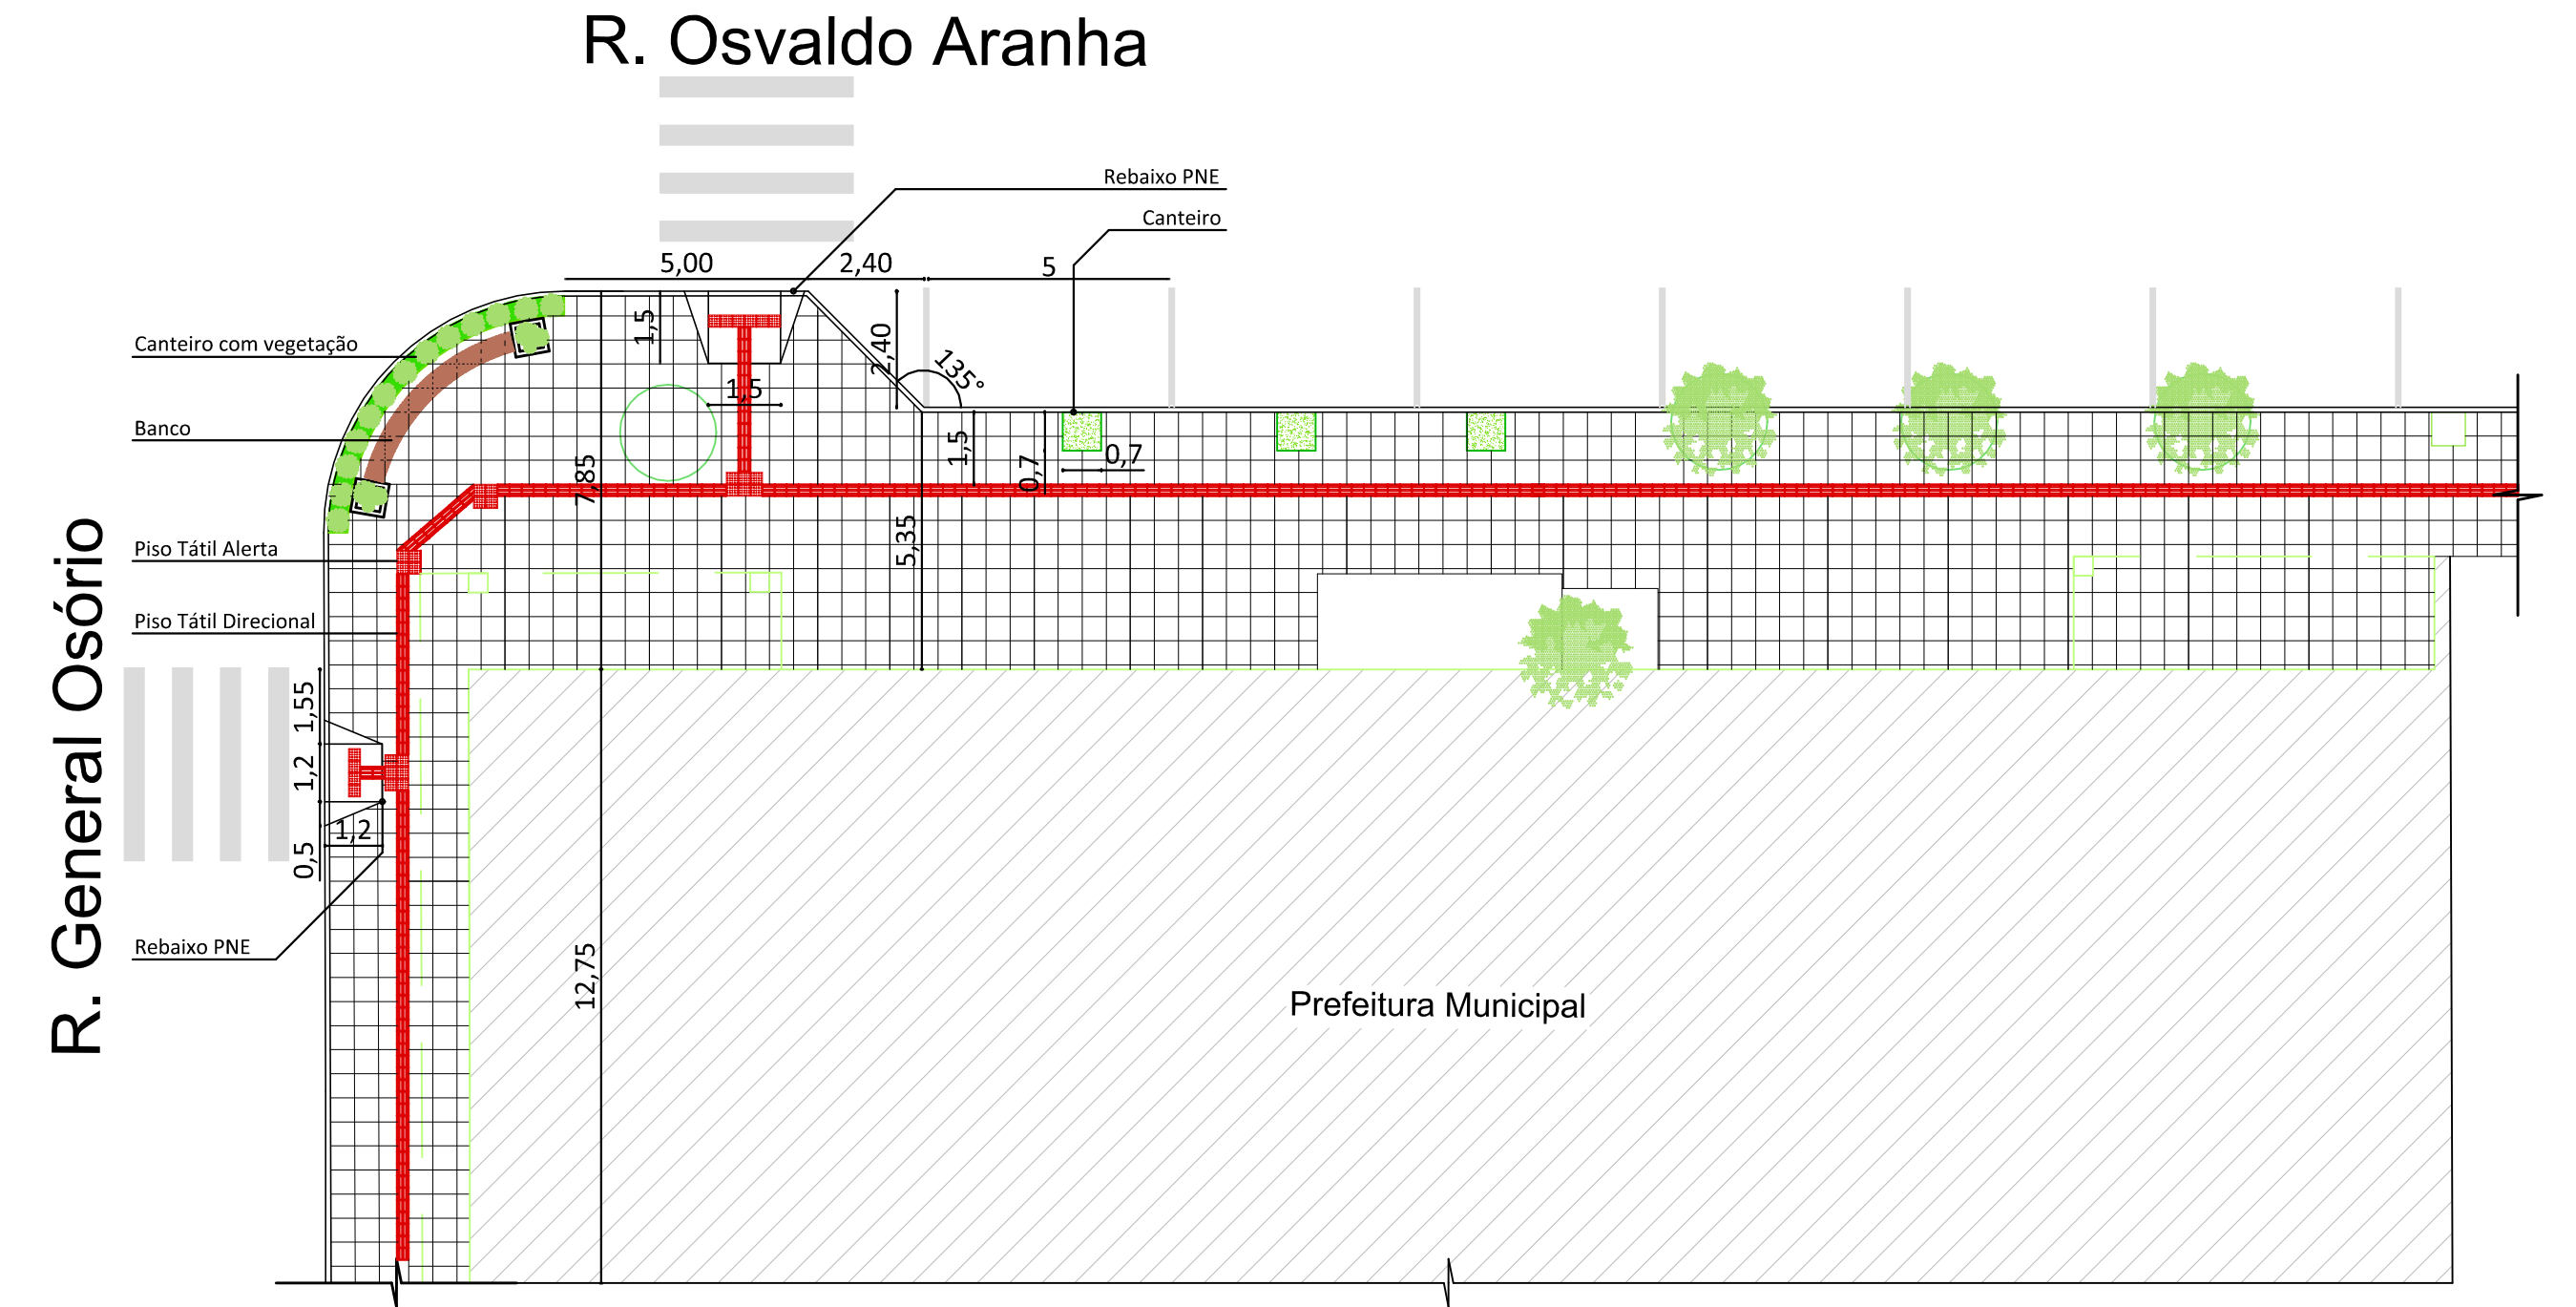

Detalhe esquina 1
Escala 1/100

Detalhe esquina 2
Escala 1/100

Detalhe esquina Prefeitura
Escala 1/150

Corte esquina
Escala 1/100

Corte esquina
Escala 1/100

Detalhe passeio público
Escala 1/50

OBS: Conferir medidas no local.

ESTADO DO RIO GRANDE DO SUL
PREFEITURA MUNICIPAL DE VENÂNCIO AIRES
SECRETARIA DE PLANEJAMENTO E URBANISMO

PROJETO DE REVITALIZAÇÃO DO PASSEIO PÚBLICO
LOCAL: Rua Osvaldo Aranha - VENÂNCIO AIRES-RS

ÁREA:
3.462,22 m²

ESCALAS:
1/100 e 1/50

DATA:
Março/2026

Detalhes e Cortes

Resp. Técnico
Projeto:

Prancha 07/13