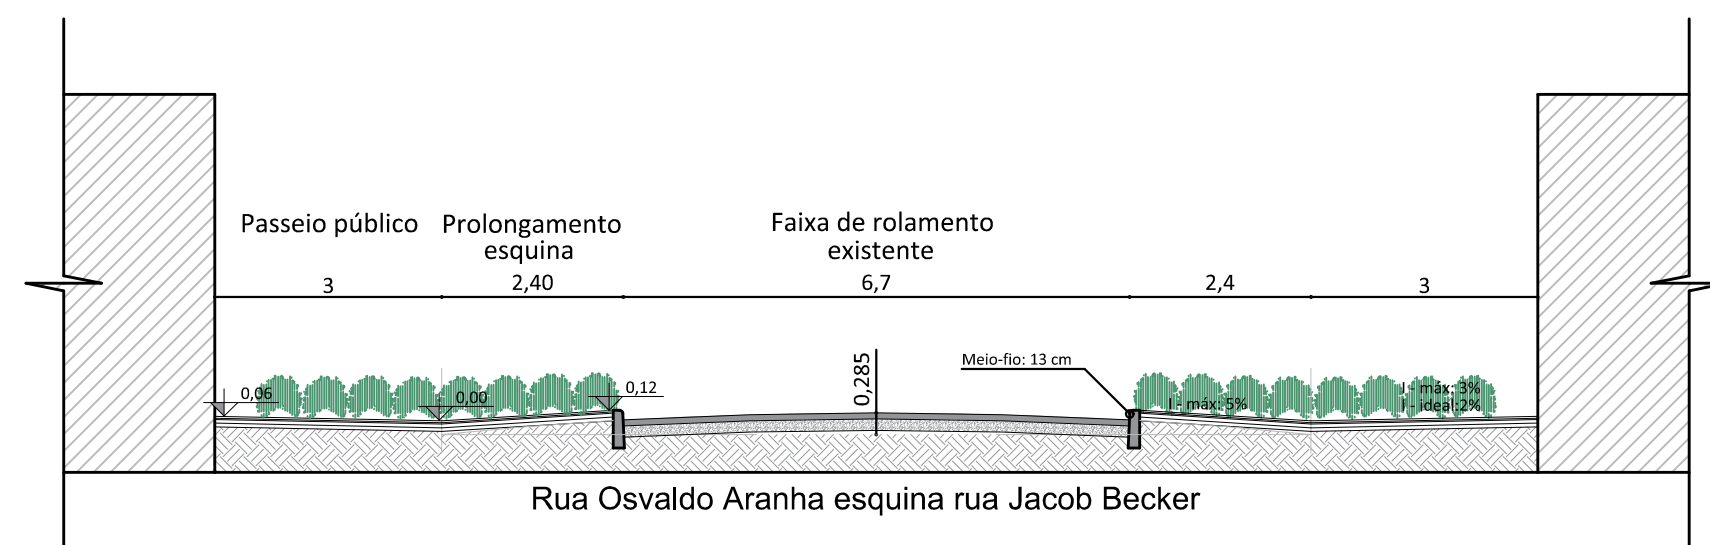

Detalhe esquina 1
Escala 1/100

Detalhe esquina 2
Escala 1/100

Detalhe esquina Prefeitura
Escala 1/150

Corte esquina
Escala 1/100

Corte esquina
Escala 1/100

Detalhe passeio público
Escala 1/50

OBS: Conferir medidas no local.

ESTADO DO RIO GRANDE DO SUL
PREFEITURA MUNICIPAL DE VENÂNCIO AIRES
SECRETARIA DE PLANEJAMENTO E URBANISMO

PROJETO DE REVITALIZAÇÃO DO PASSEIO PÚBLICO
LOCAL: Rua Osvaldo Aranha - VENÂNCIO AIRES-RS

ÁREA:
3.462,22 m²

ESCALAS:
1/100 e 1/50

DATA:
Março/2026

Detalhes e Cortes

Resp. Técnico
Projeto:

Prancha 07/13