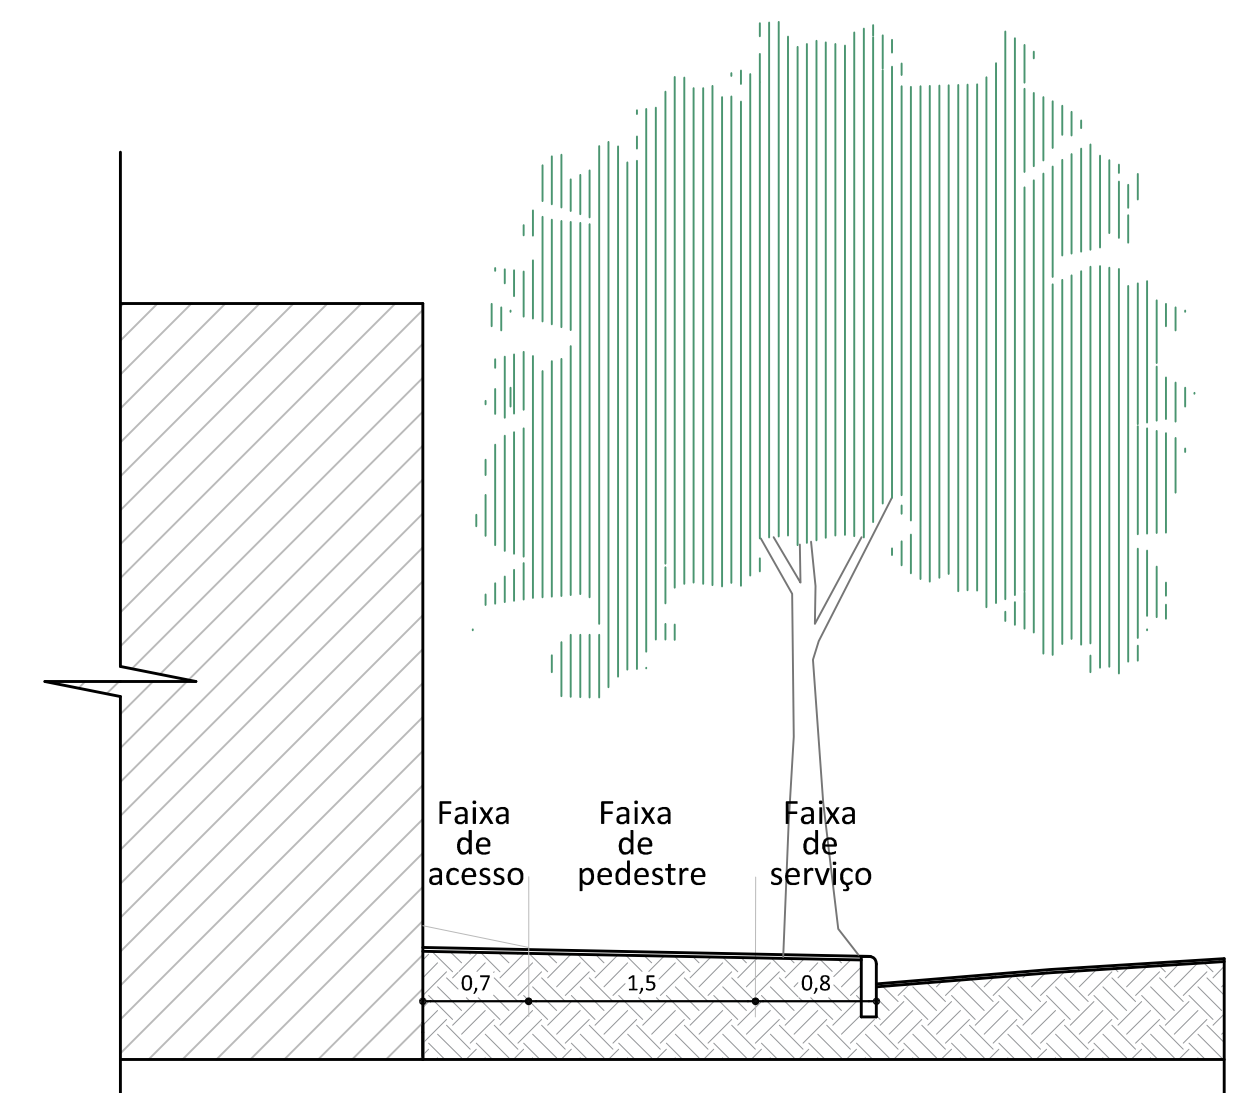

Detalhe esquina 1
Escala 1/100

Detalhe esquina 2
Escala 1/100

Detalhe esquina Prefeitura
Escala 1/150

Corte esquina
Escala 1/100

Corte esquina
Escala 1/100

Detalhe passeio público
Escala 1/50

OBS: Conferir medidas no local.

ESTADO DO RIO GRANDE DO SUL
PREFEITURA MUNICIPAL DE VENÂNCIO AIRES
SECRETARIA DE PLANEJAMENTO E URBANISMO

PROJETO DE REVITALIZAÇÃO DO PASSEIO PÚBLICO
LOCAL: Rua Osvaldo Aranha - VENÂNCIO AIRES-RS

ÁREA:
3.462,22 m²

ESCALAS:
1/100 e 1/50

DATA:
Março/2026

Detalhes e Cortes

Resp. Técnico
Projeto:

Prancha 07/13