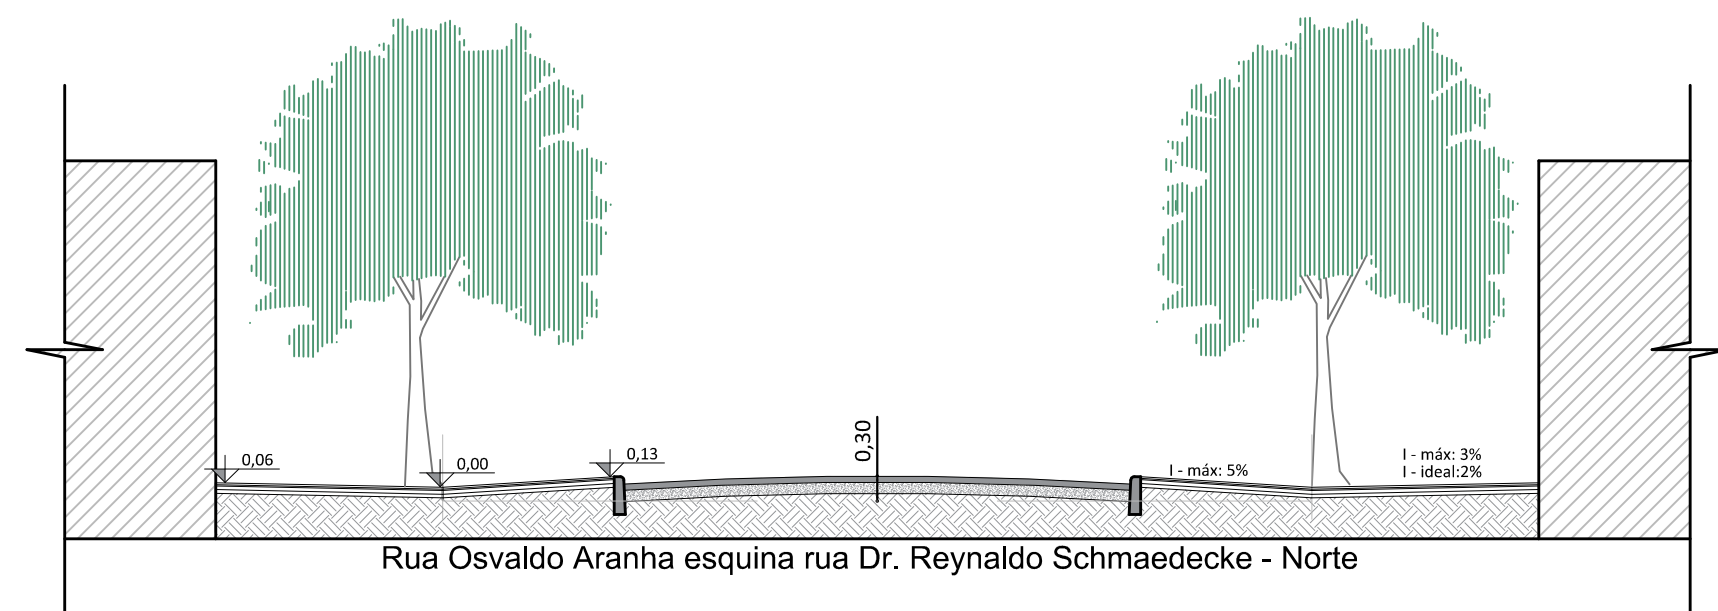

Detalhe esquina 1
Escala 1/100

Detalhe esquina 2
Escala 1/100

Detalhe esquina Prefeitura
Escala 1/150

Corte esquina
Escala 1/100

Corte esquina
Escala 1/100

Detalhe passeio público
Escala 1/50

OBS: Conferir medidas no local.

ESTADO DO RIO GRANDE DO SUL
PREFEITURA MUNICIPAL DE VENÂNCIO AIRES
SECRETARIA DE PLANEJAMENTO E URBANISMO

PROJETO DE REVITALIZAÇÃO DO PASSEIO PÚBLICO
LOCAL: Rua Osvaldo Aranha - VENÂNCIO AIRES-RS

ÁREA:
3.462,22 m²

ESCALAS:
1/100 e 1/50

DATA:
Março/2026

Detalhes e Cortes

Resp. Técnico
Projeto:

Prancha 07/13