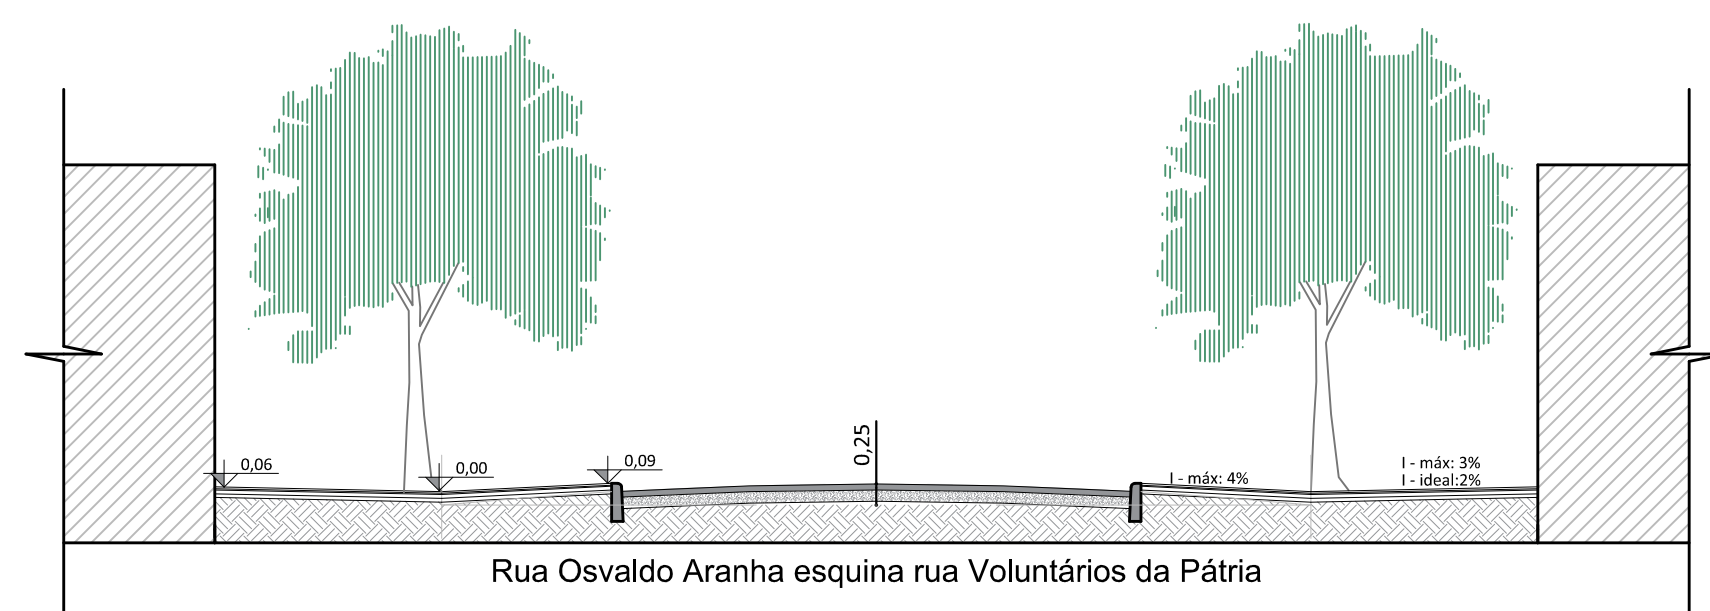

Detalhe esquina 1
Escala 1/100

Detalhe esquina 2
Escala 1/100

Detalhe esquina Prefeitura
Escala 1/150

Corte esquina
Escala 1/100

Corte esquina
Escala 1/100

Detalhe passeio público
Escala 1/50

OBS: Conferir medidas no local.

ESTADO DO RIO GRANDE DO SUL
PREFEITURA MUNICIPAL DE VENÂNCIO AIRES
SECRETARIA DE PLANEJAMENTO E URBANISMO

PROJETO DE REVITALIZAÇÃO DO PASSEIO PÚBLICO
LOCAL: Rua Osvaldo Aranha - VENÂNCIO AIRES-RS

ÁREA:
3.462,22 m²

ESCALAS:
1/100 e 1/50

DATA:
Março/2026

Detalhes e Cortes

Resp. Técnico
Projeto:

Prancha 07/13