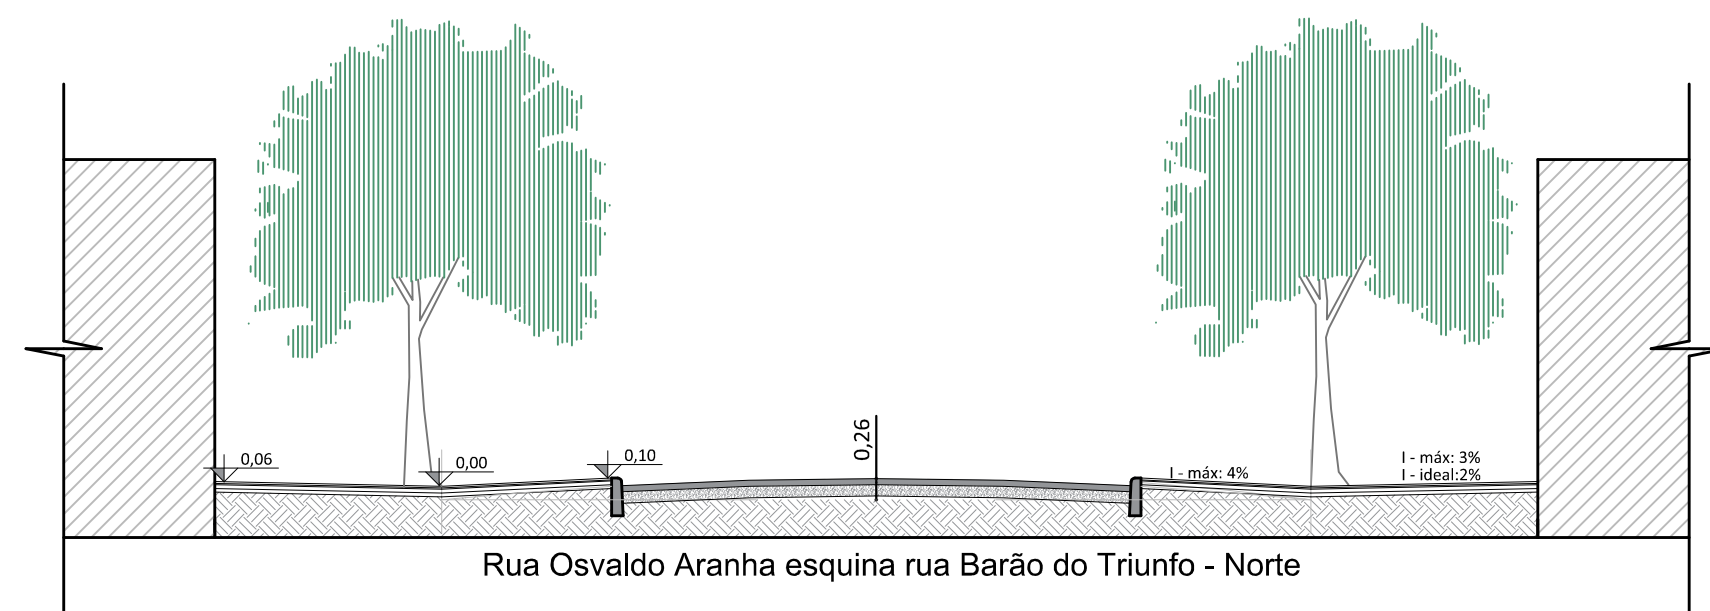

Detalhe esquina 1
Escala 1/100

Detalhe esquina 2
Escala 1/100

Detalhe esquina Prefeitura
Escala 1/150

Corte esquina
Escala 1/100

Corte esquina
Escala 1/100

Detalhe passeio público
Escala 1/50

OBS: Conferir medidas no local.

ESTADO DO RIO GRANDE DO SUL
PREFEITURA MUNICIPAL DE VENÂNCIO AIRES
SECRETARIA DE PLANEJAMENTO E URBANISMO

PROJETO DE REVITALIZAÇÃO DO PASSEIO PÚBLICO
LOCAL: Rua Osvaldo Aranha - VENÂNCIO AIRES-RS

ÁREA:
3.462,22 m²

ESCALAS:
1/100 e 1/50

DATA:
Março/2026

Detalhes e Cortes

Resp. Técnico
Projeto:

Prancha 07/13