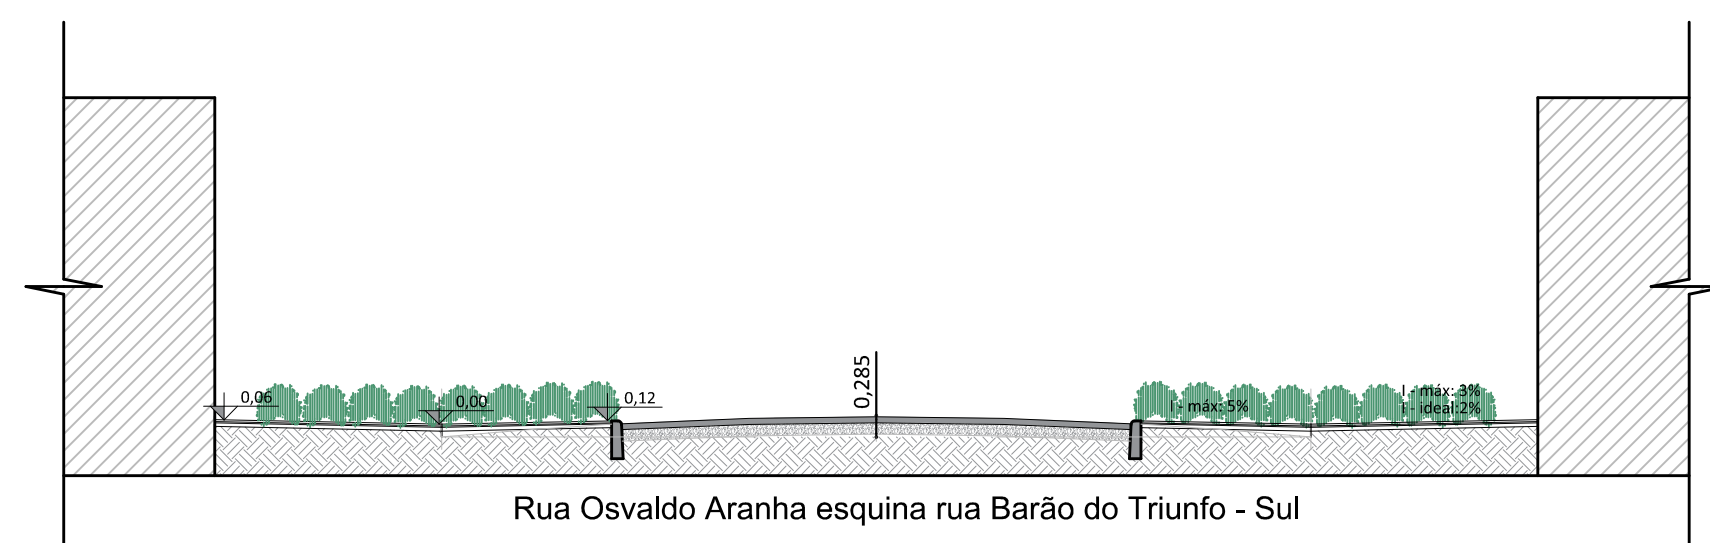

Detalhe esquina 1
Escala 1/100

Detalhe esquina 2
Escala 1/100

Detalhe esquina Prefeitura
Escala 1/150

Corte esquina
Escala 1/100

Corte esquina
Escala 1/100

Detalhe passeio público
Escala 1/50

OBS: Conferir medidas no local.

ESTADO DO RIO GRANDE DO SUL
PREFEITURA MUNICIPAL DE VENÂNCIO AIRES
SECRETARIA DE PLANEJAMENTO E URBANISMO

PROJETO DE REVITALIZAÇÃO DO PASSEIO PÚBLICO
LOCAL: Rua Osvaldo Aranha - VENÂNCIO AIRES-RS

ÁREA:
3.462,22 m²

ESCALAS:
1/100 e 1/50

DATA:
Março/2026

Detalhes e Cortes

Resp. Técnico
Projeto:

Prancha 07/13