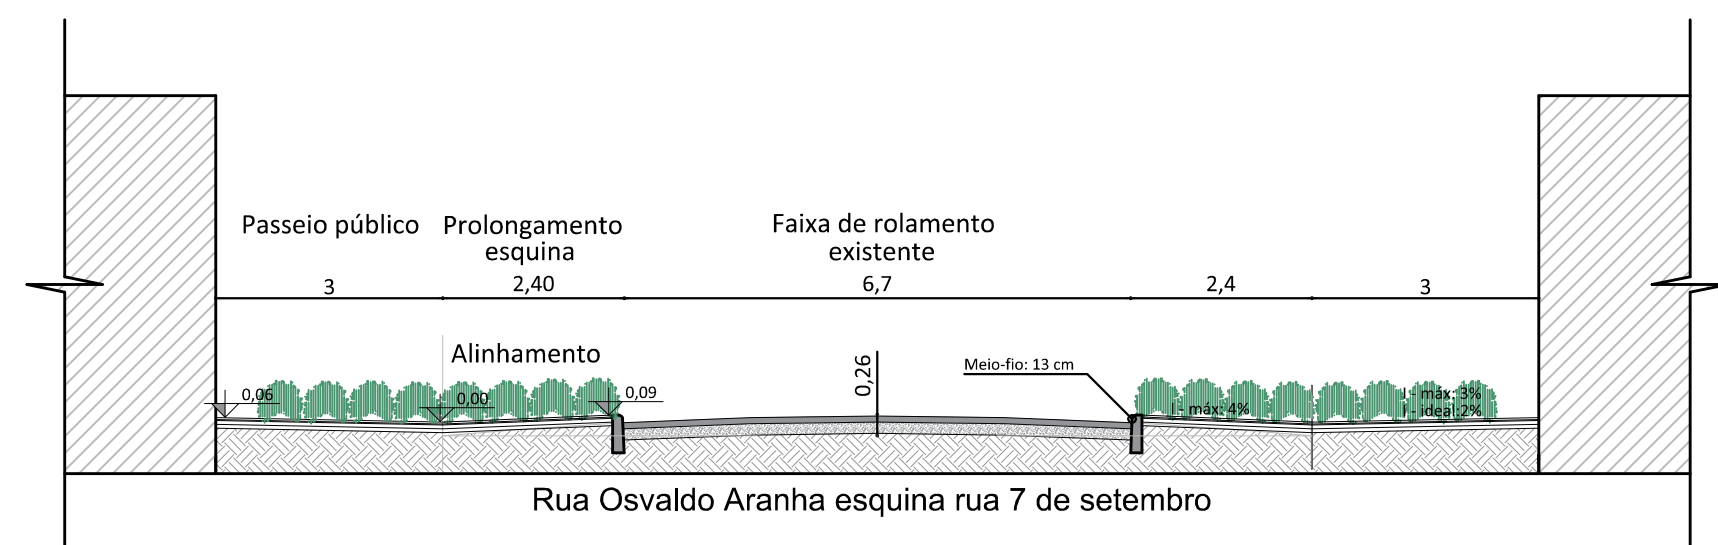

Detalhe esquina 1
Escala 1/100

Detalhe esquina 2
Escala 1/100

Detalhe esquina Prefeitura
Escala 1/150

Corte esquina
Escala 1/100

Corte esquina
Escala 1/100

Detalhe passeio público
Escala 1/50

OBS: Conferir medidas no local.

ESTADO DO RIO GRANDE DO SUL
PREFEITURA MUNICIPAL DE VENÂNCIO AIRES
SECRETARIA DE PLANEJAMENTO E URBANISMO

PROJETO DE REVITALIZAÇÃO DO PASSEIO PÚBLICO
LOCAL: Rua Osvaldo Aranha - VENÂNCIO AIRES-RS

ÁREA:
3.462,22 m²

ESCALAS:
1/100 e 1/50

DATA:
Março/2026

Detalhes e Cortes

Resp. Técnico
Projeto:

Prancha 07/13