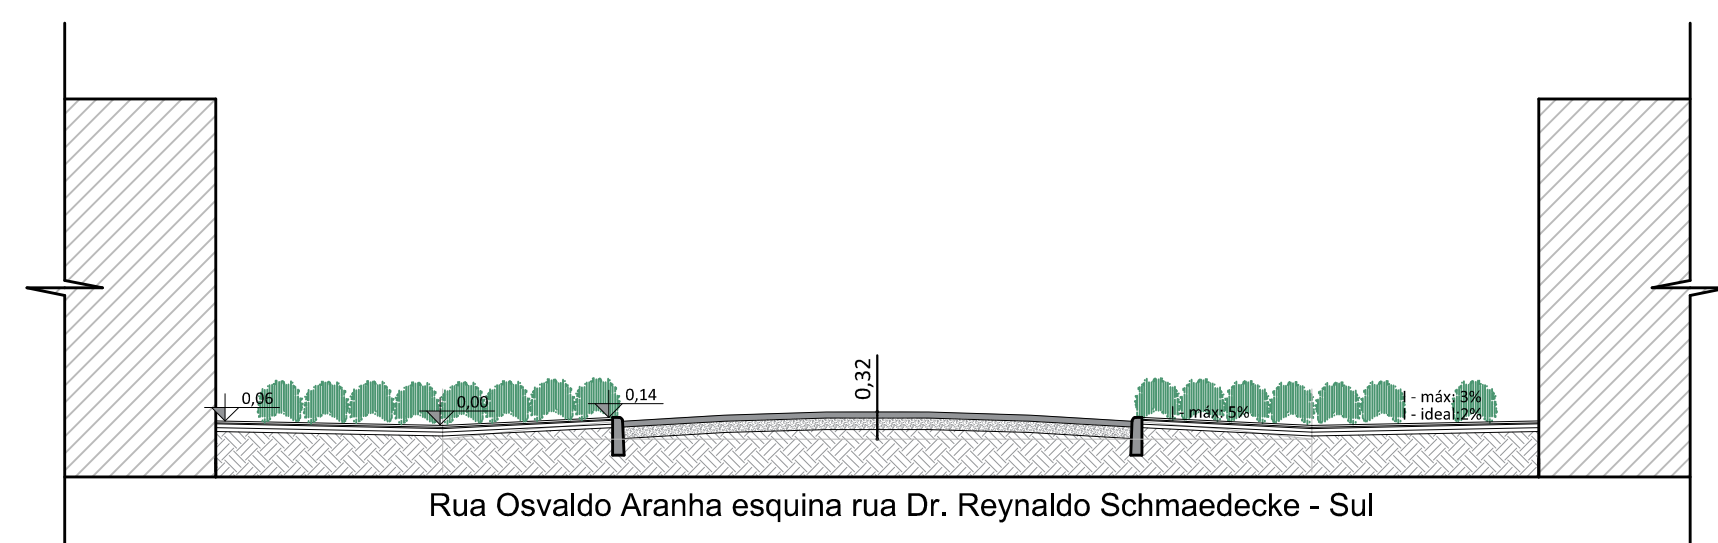

Detalhe esquina 1
Escala 1/100

Detalhe esquina 2
Escala 1/100

Detalhe esquina Prefeitura
Escala 1/150

Corte esquina
Escala 1/100

Corte esquina
Escala 1/100

Detalhe passeio público
Escala 1/50

OBS: Conferir medidas no local.

ESTADO DO RIO GRANDE DO SUL
PREFEITURA MUNICIPAL DE VENÂNCIO AIRES
SECRETARIA DE PLANEJAMENTO E URBANISMO

PROJETO DE REVITALIZAÇÃO DO PASSEIO PÚBLICO
LOCAL: Rua Osvaldo Aranha - VENÂNCIO AIRES-RS

ÁREA:
3.462,22 m²

ESCALAS:
1/100 e 1/50

DATA:
Março/2026

Detalhes e Cortes

Resp. Técnico
Projeto:

Prancha 07/13