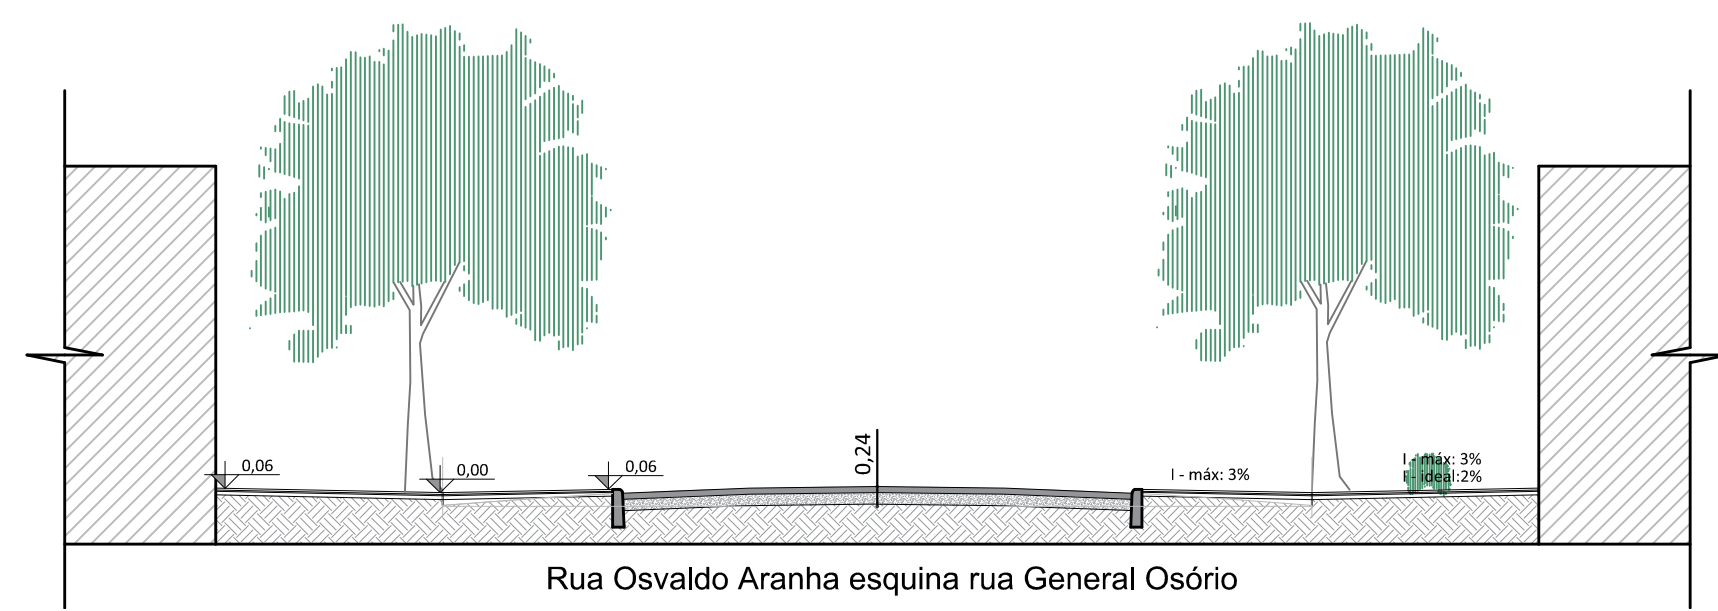

Detalhe esquina 1
Escala 1/100

Detalhe esquina 2
Escala 1/100

Detalhe esquina Prefeitura
Escala 1/150

Corte esquina
Escala 1/100

Corte esquina
Escala 1/100

Detalhe passeio público
Escala 1/50

OBS: Conferir medidas no local.

ESTADO DO RIO GRANDE DO SUL
PREFEITURA MUNICIPAL DE VENÂNCIO AIRES
SECRETARIA DE PLANEJAMENTO E URBANISMO

PROJETO DE REVITALIZAÇÃO DO PASSEIO PÚBLICO
LOCAL: Rua Osvaldo Aranha - VENÂNCIO AIRES-RS

ÁREA:
3.462,22 m²

ESCALAS:
1/100 e 1/50

DATA:
Março/2026

Detalhes e Cortes

Resp. Técnico
Projeto:

Prancha 07/13