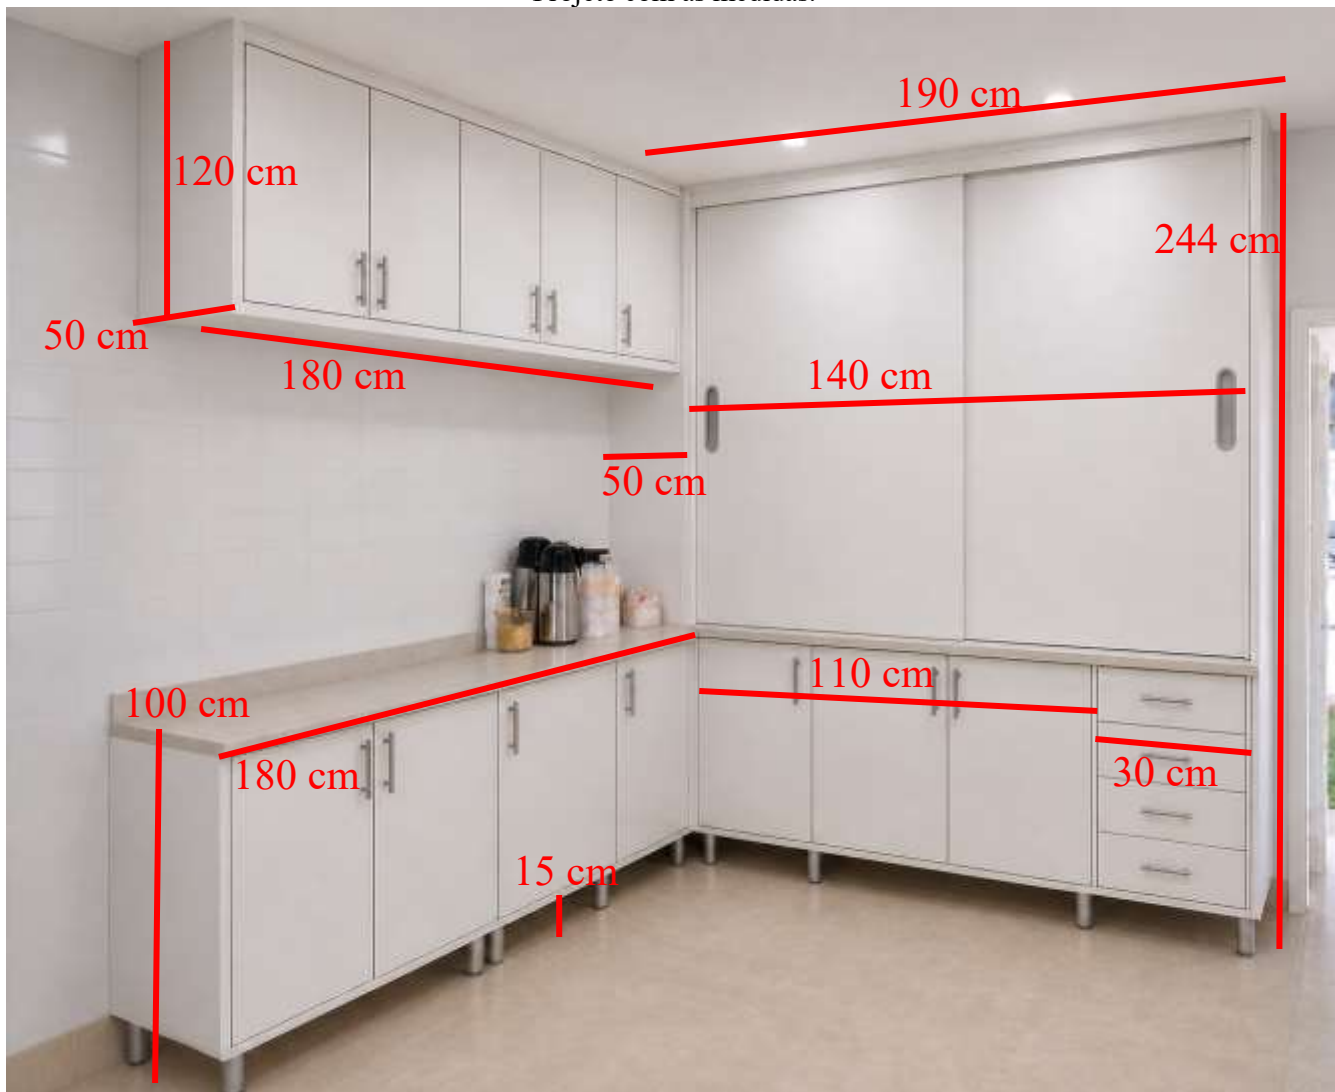

ANEXO II

Armário, balcão e aéreo sob medida, em MDP com pintura em PU, na cor branca.

Projeto com as medidas:

Projeto após finalizado: