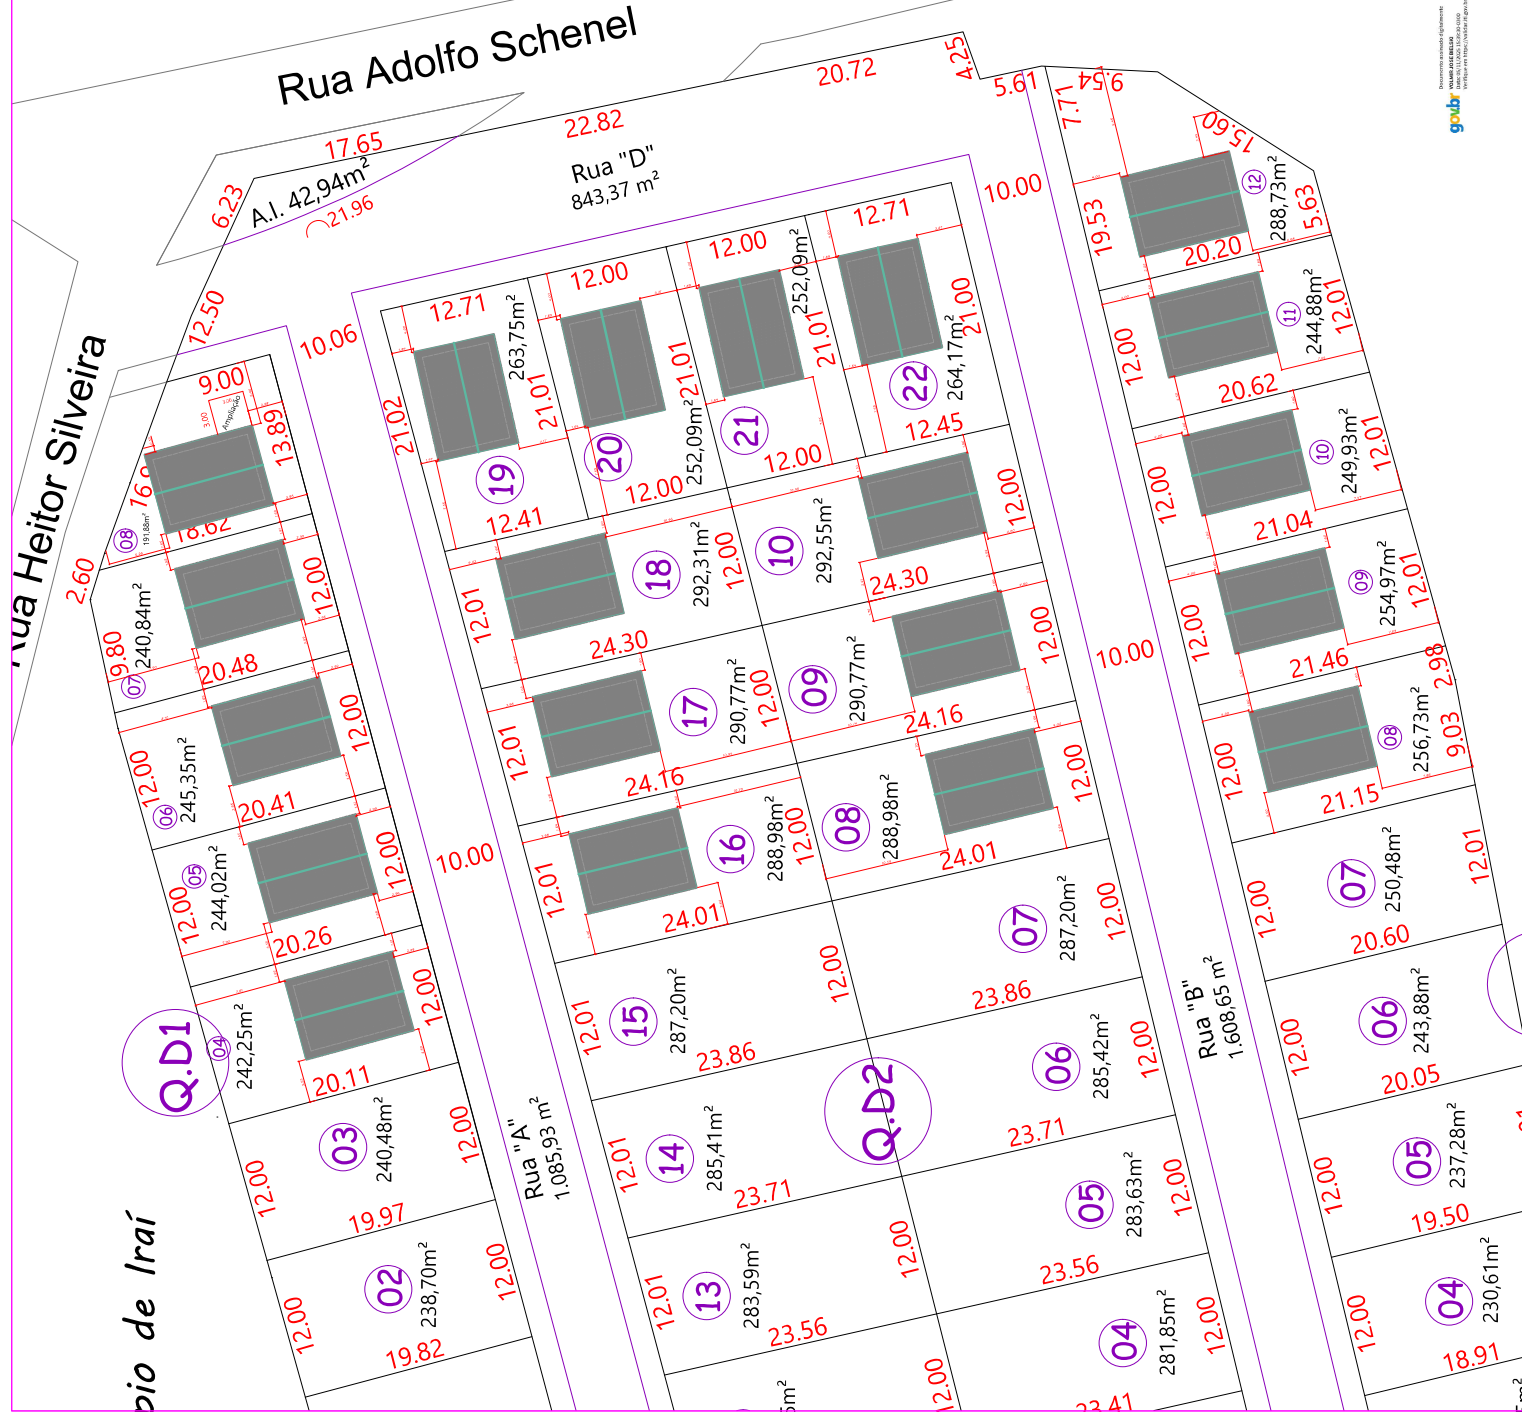

Rua Adolfo Schenel

Rua Heitor Silveira

Quilombo de Iraí

RUA VALZUMIRO DUTRA, 161-CENTRO-CEP 98.460-000
FONE (55) 3745-1288 - IRAÍ/RS

MUNICÍPIO DE IRAÍ

PLANTA DE LOCALIZAÇÃO E SITUAÇÃO

PLANTA DE LOCALIZAÇÃO E SITUAÇÃO	PRANCHETA: 01	DATA: 02/11/2025
LOTEAMENTO BELA VISTA	ESCALA: INDICADAS	MET. TOTAL
VOLUNTÁRIO: J. BIELSKI PAULISTA, 1110 - PORTO ALEGRE, RS		