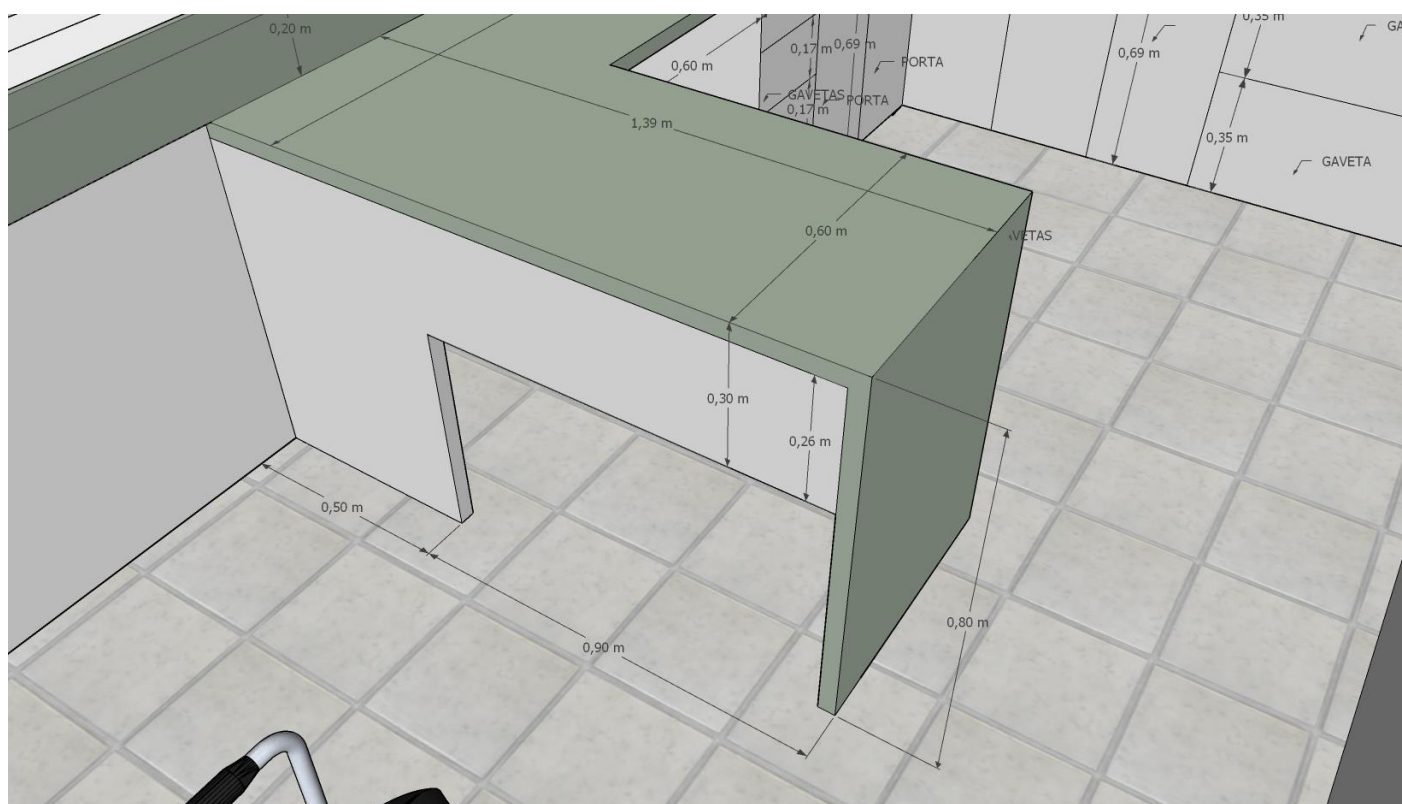

“Coração das Missões”

RESPONSÁVEL TÉCNICA: ENG^a ELOÍSA VOIGT KERN

Antes da execução deve ser realizada vistoria para tirar dúvidas sobre medidas e execução.