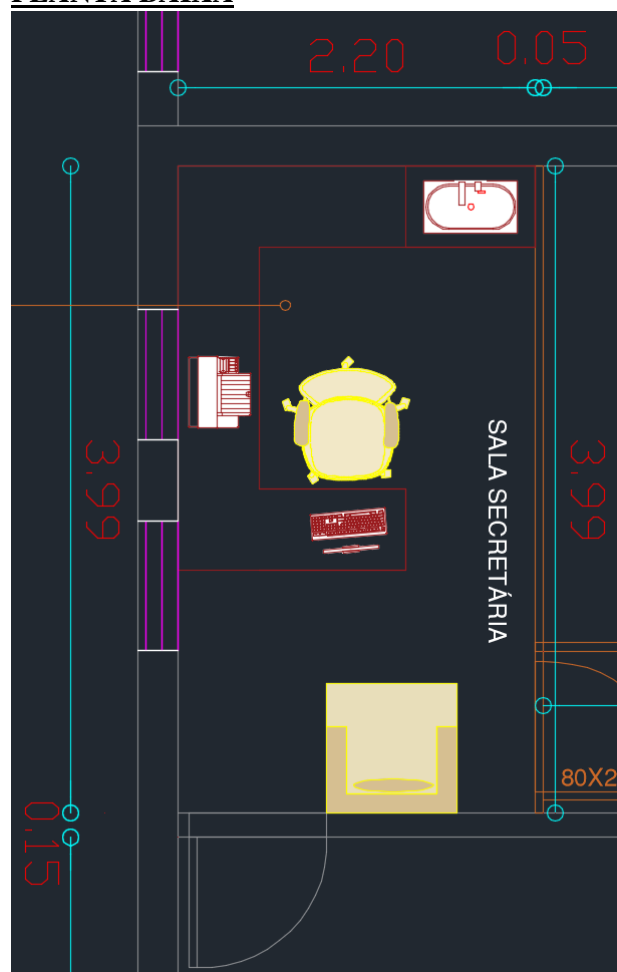

## PLANTA BAIXA

2D

HUMANIZADA

RESPONSÁVEL TÉCNICA: ENG<sup>a</sup> ELOÍSA VOIGT KERN

Antes da execução deve ser realizada vistoria para tirar dúvidas sobre medidas e execução.