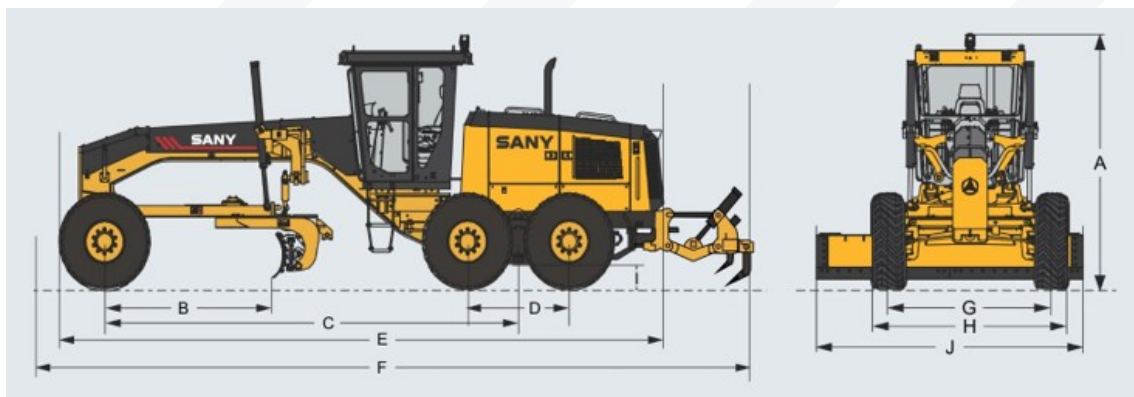

## **INVESTIMENTO:**

MOTO NIVELADORA SANY 19,5 ton SMG200C8  
VALOR UNITÁRIO: R\$ 1297.000,00