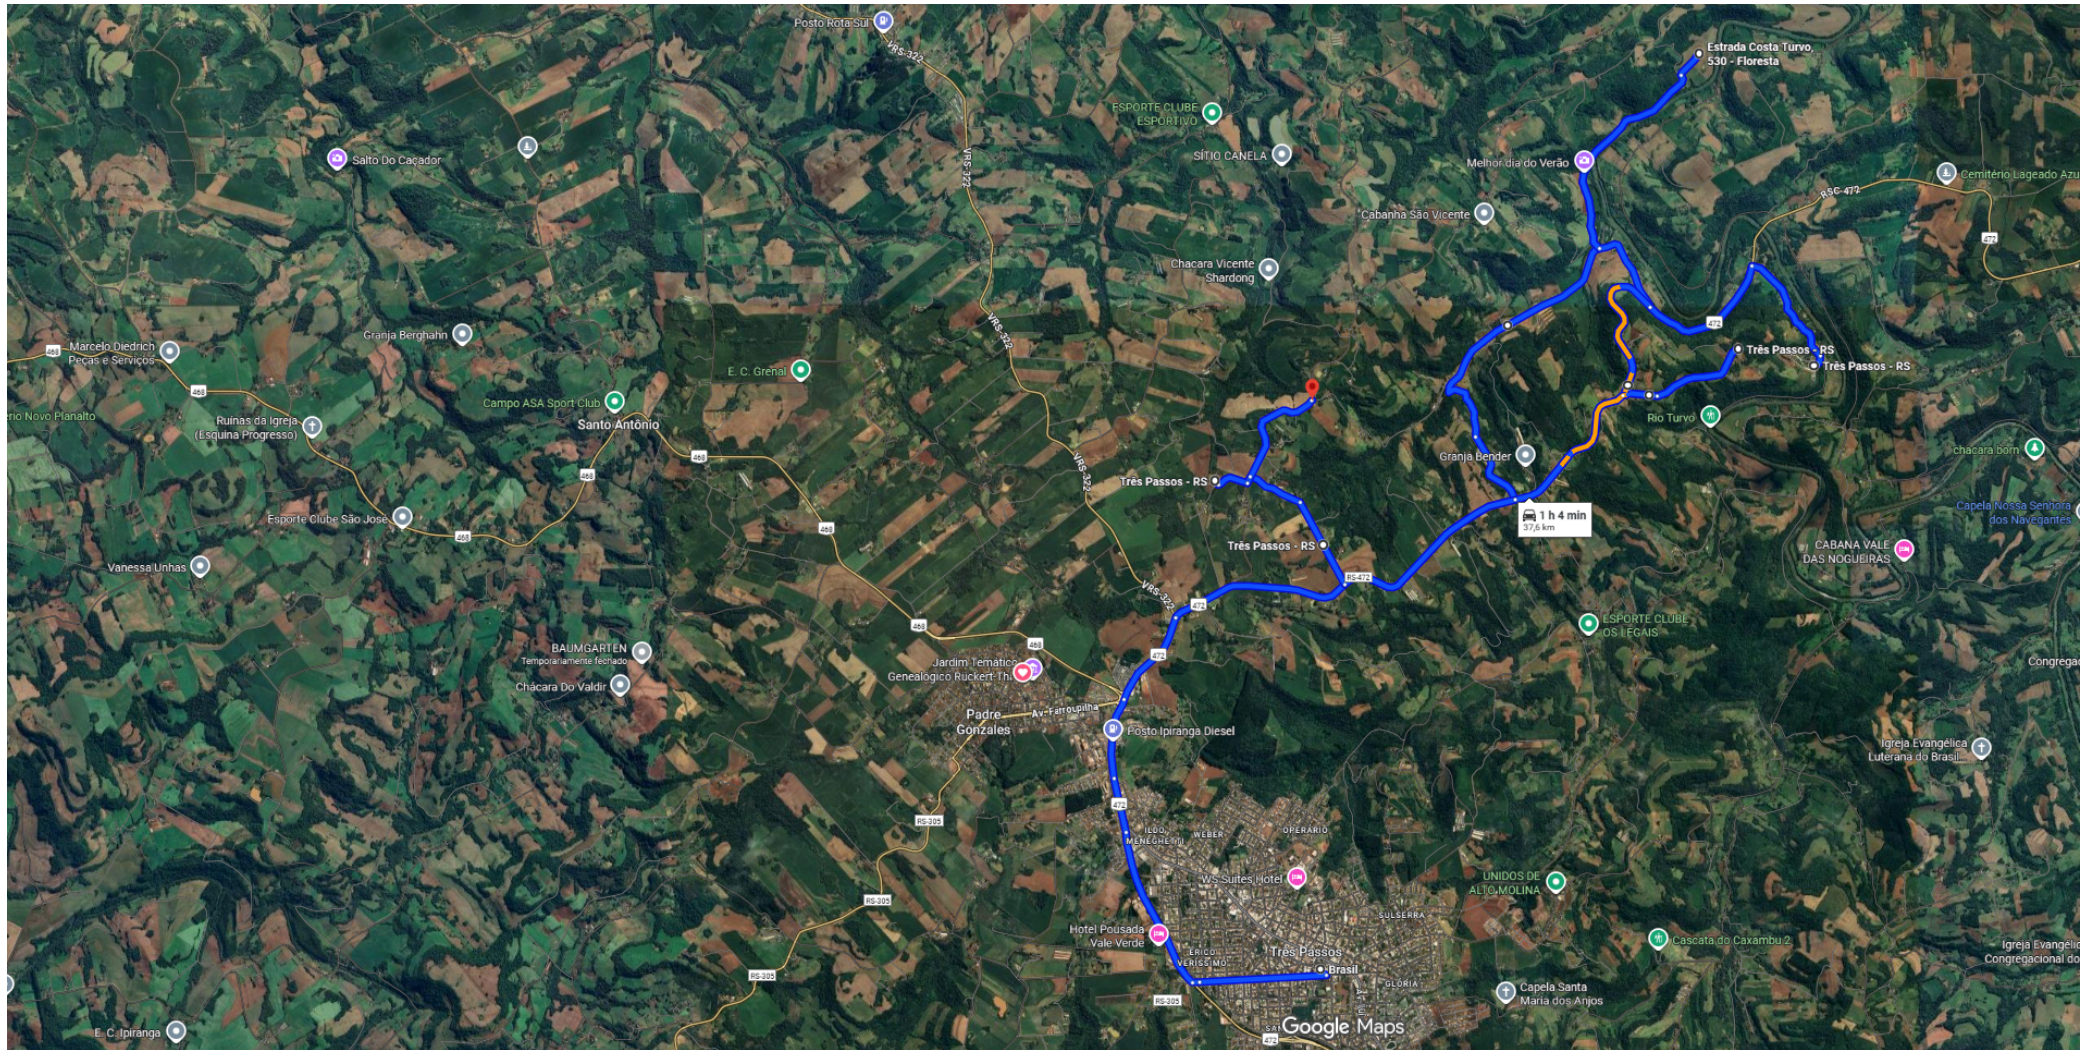

de Centro, Três Passos - RS, 98600-000 a Padre Gonzales, Três Passos - RS, 98600-000

De carro 37,6 km, 1 h 4 min

LINHA 02 - MANHA P1

Imagens ©2025 Airbus, CNES / Airbus, Landsat / Copernicus, Maxar Technologies, Dados do mapa ©2025 500 m

via BR-472 1 h 4 min
37,6 km

Conheça locais próximos a Padre Gonzales