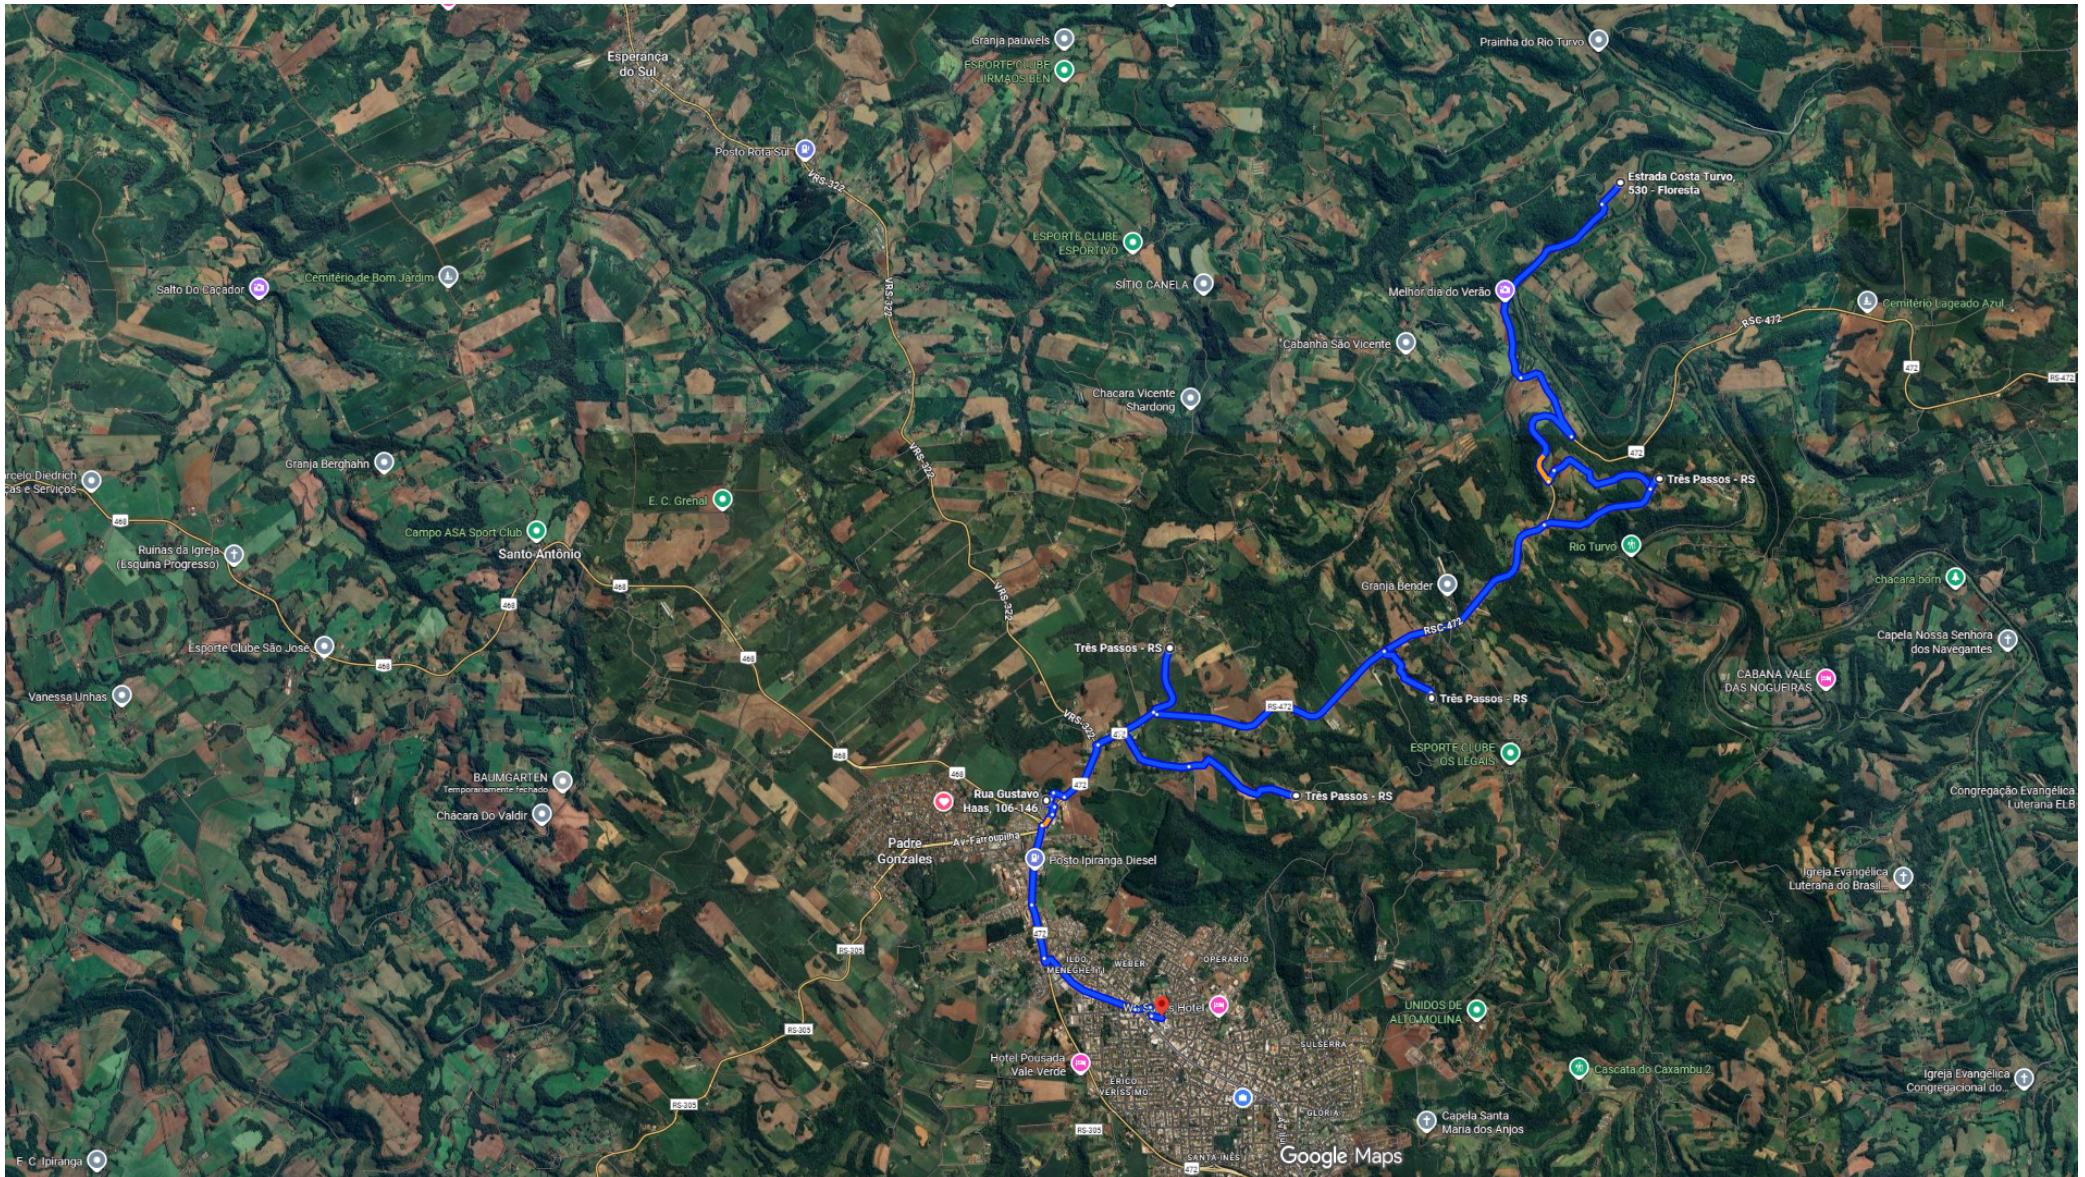

de Estr. Costa Turvo, 530 - Floresta, Três Passos - RS, 98600-000 a R. Vital Brasil, 1021-901 - Centro, Três Passos - RS, 98600-000

De carro 25,4 km, 47 min

LINHA 02 - MEIO DIA P2

via BR-472

47 min
25,4 km