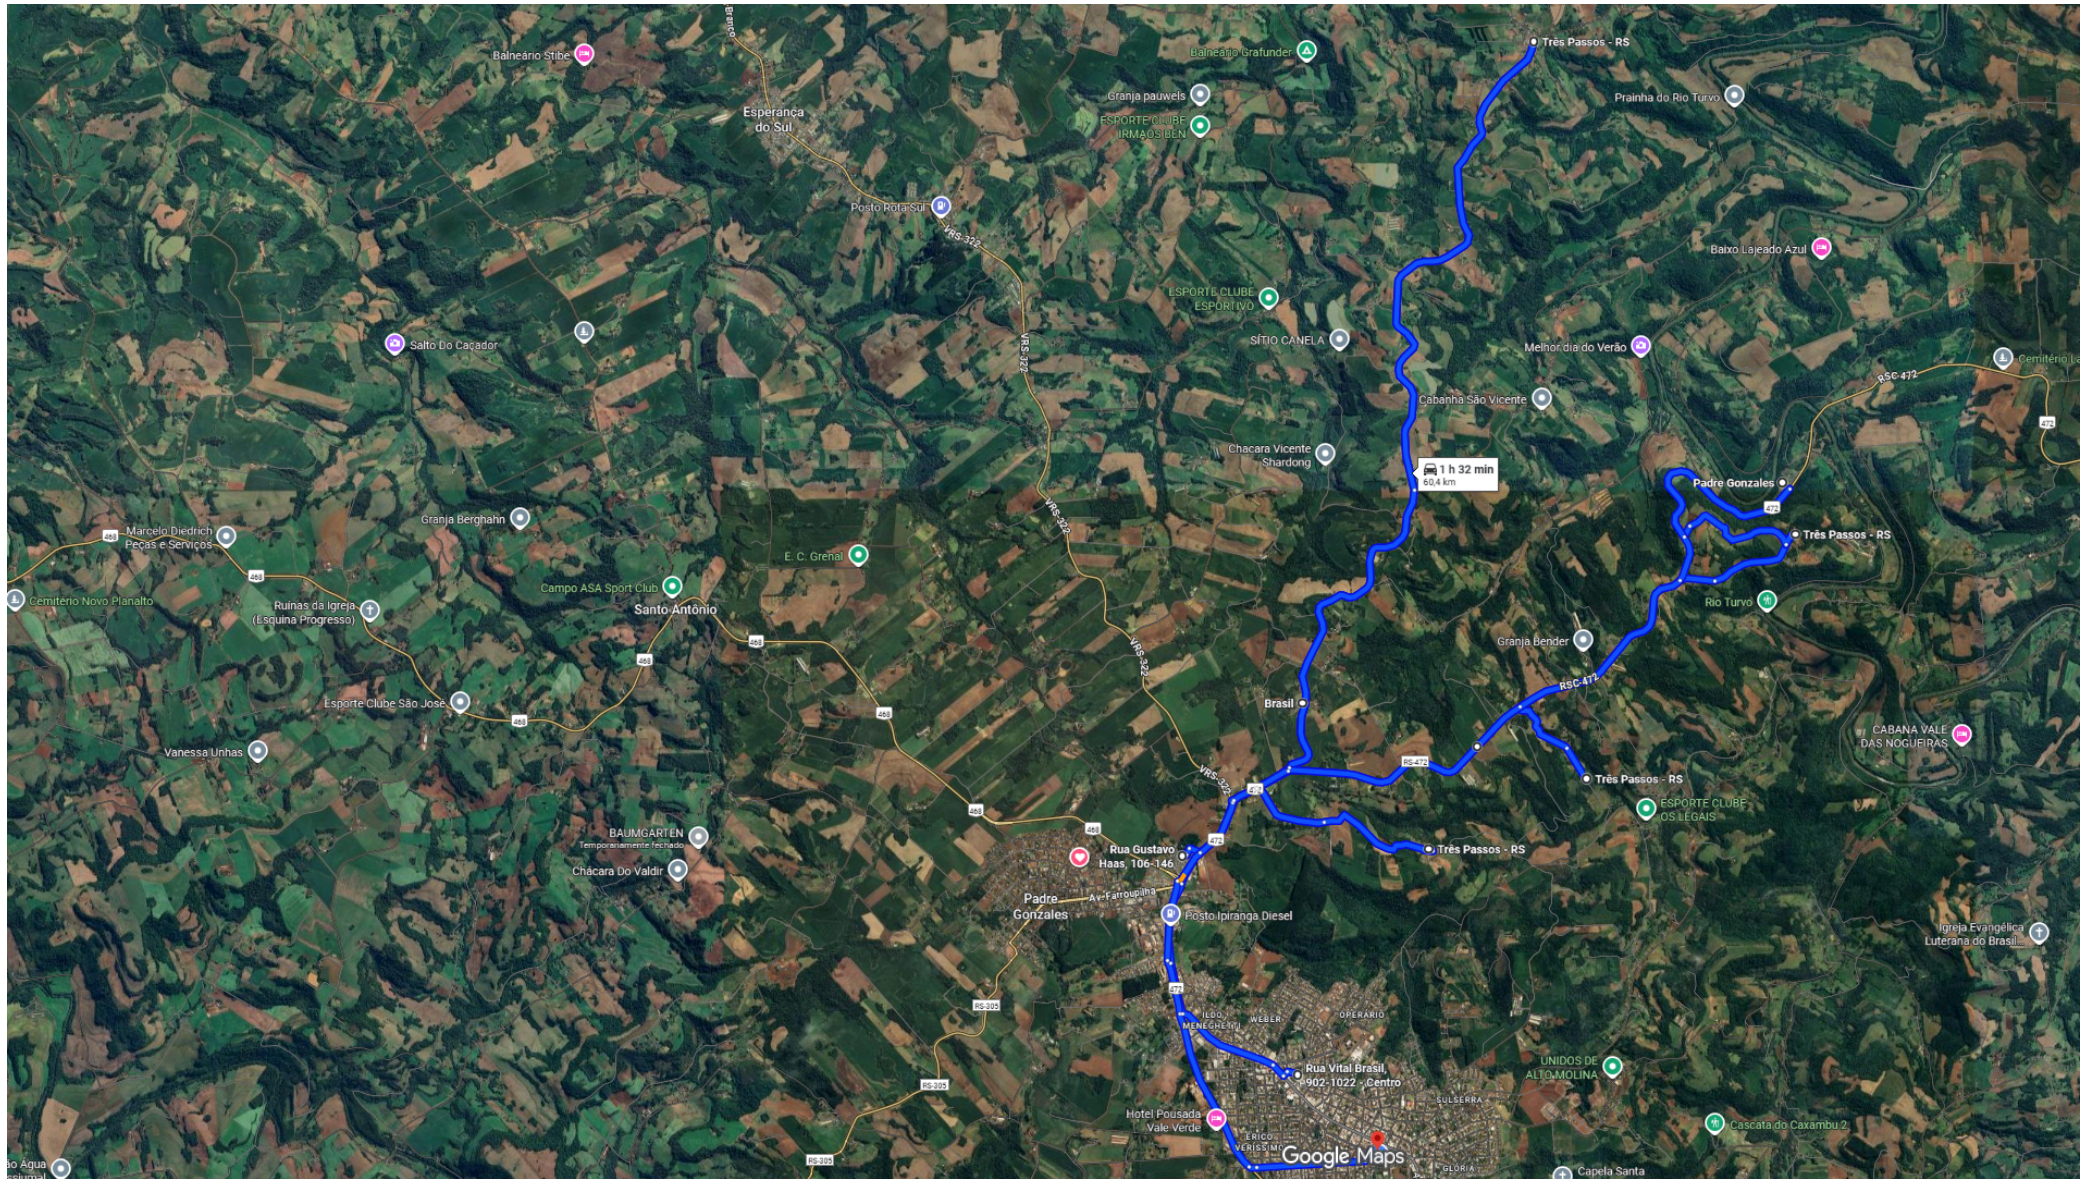

de R. Vital Brasil, 902-1022 - Centro, Três Passos - RS, 98600-000 a Centro, Três Passos - RS, 98600-000

De carro 60,4 km, 1 h 32 min

LINHA 02 - TARDE

Imagens ©2025 Airbus, CNES / Airbus, Landsat / Copernicus, Maxar Technologies, Dados do mapa ©2025 500 m

via BR-472

1 h 32 min  
60,4 km