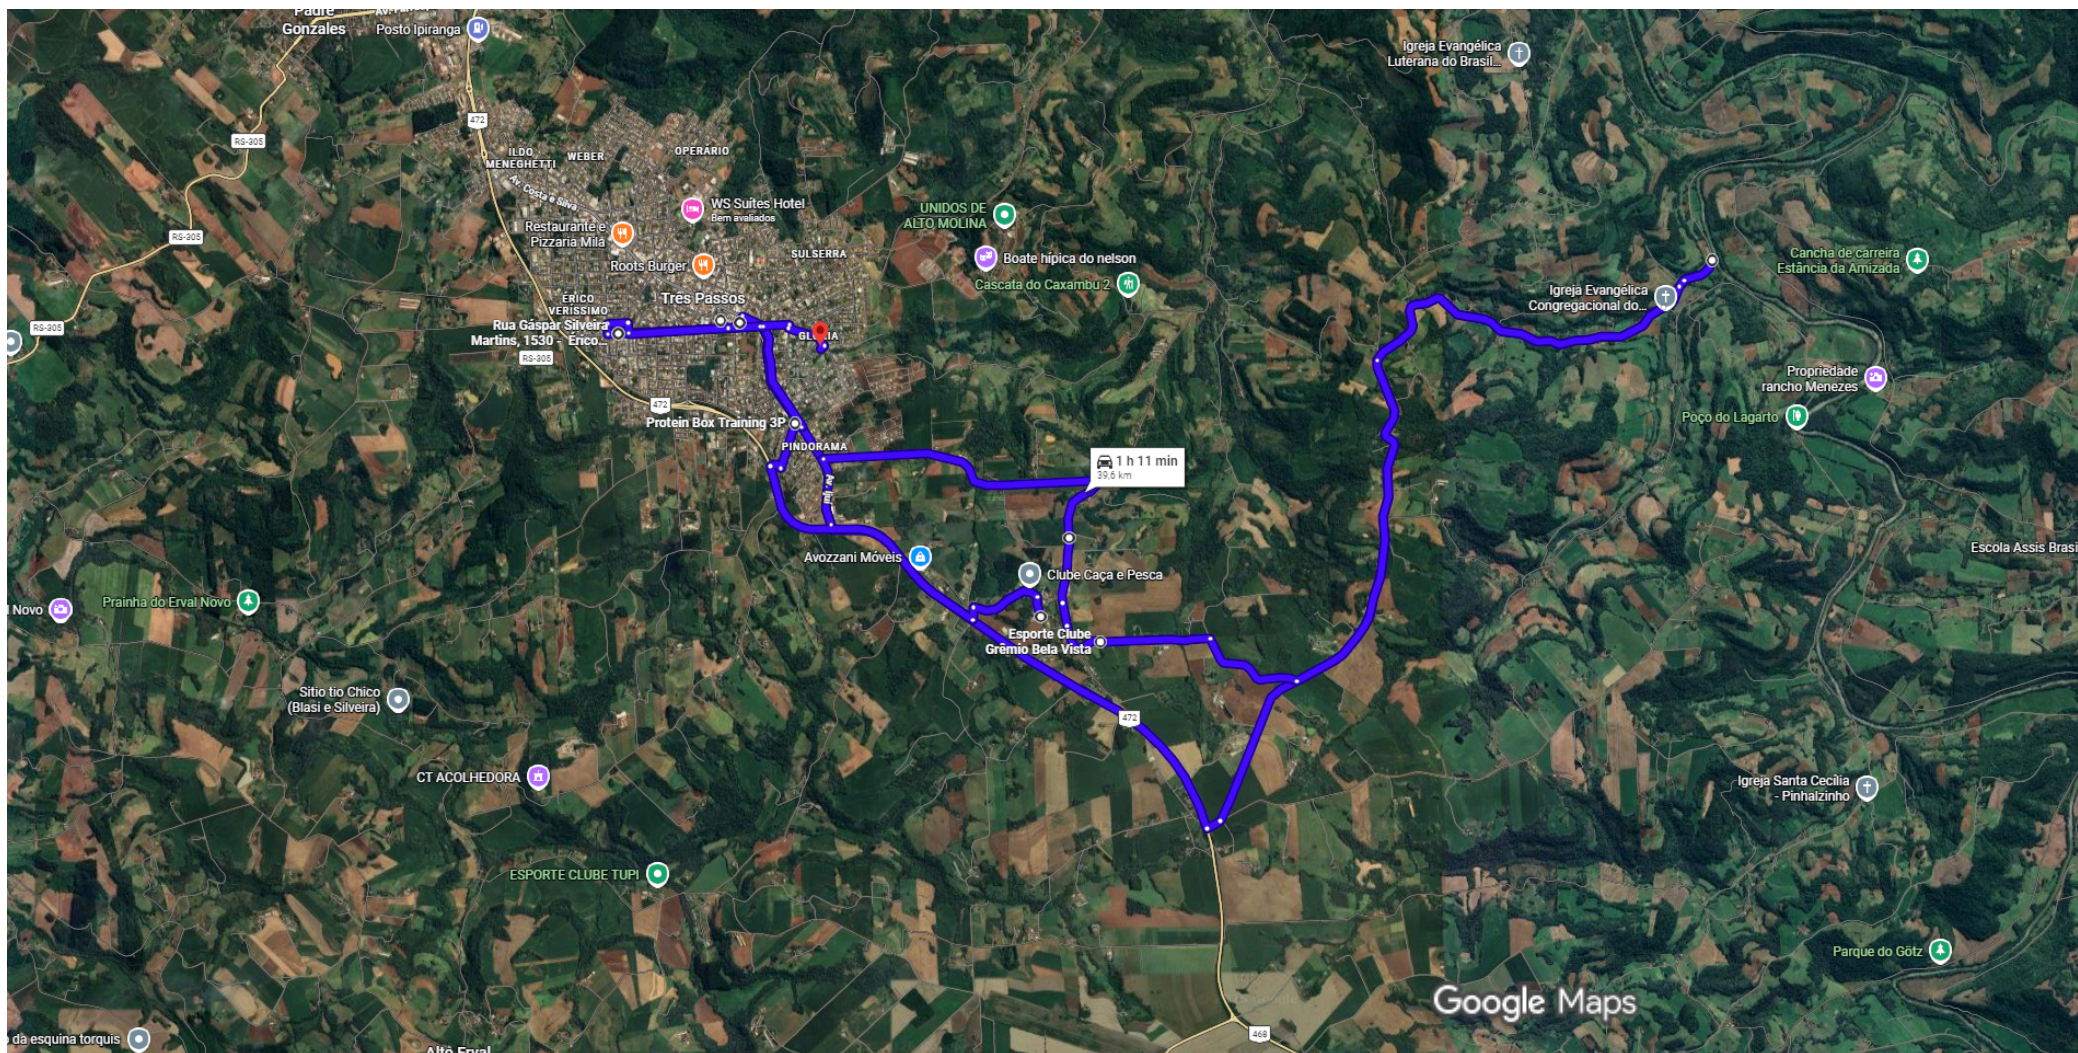

de R. Salgado Filho, 101 - Centro, Três Passos - RS, 98600-000 a R. Prof. Eugênio Martini, 38 - Glória, Três Passos - RS, 98600-000

De carro 39,6 km, 1 h 11 min

TRAJETO 04 - MANHÃ

Imagens ©2026 Airbus, CNES / Airbus, Landsat / Copernicus, Maxar Technologies, Dados do mapa ©2026 500 m

via BR-468/BR-472

1 h 11 min

39,6 km

Conheça locais próximos a R. Prof. Eugênio Martini, 38 - Glória

Restauran-
tes

Hotéis

Postos de
gasolina

Estaciona-
mentos