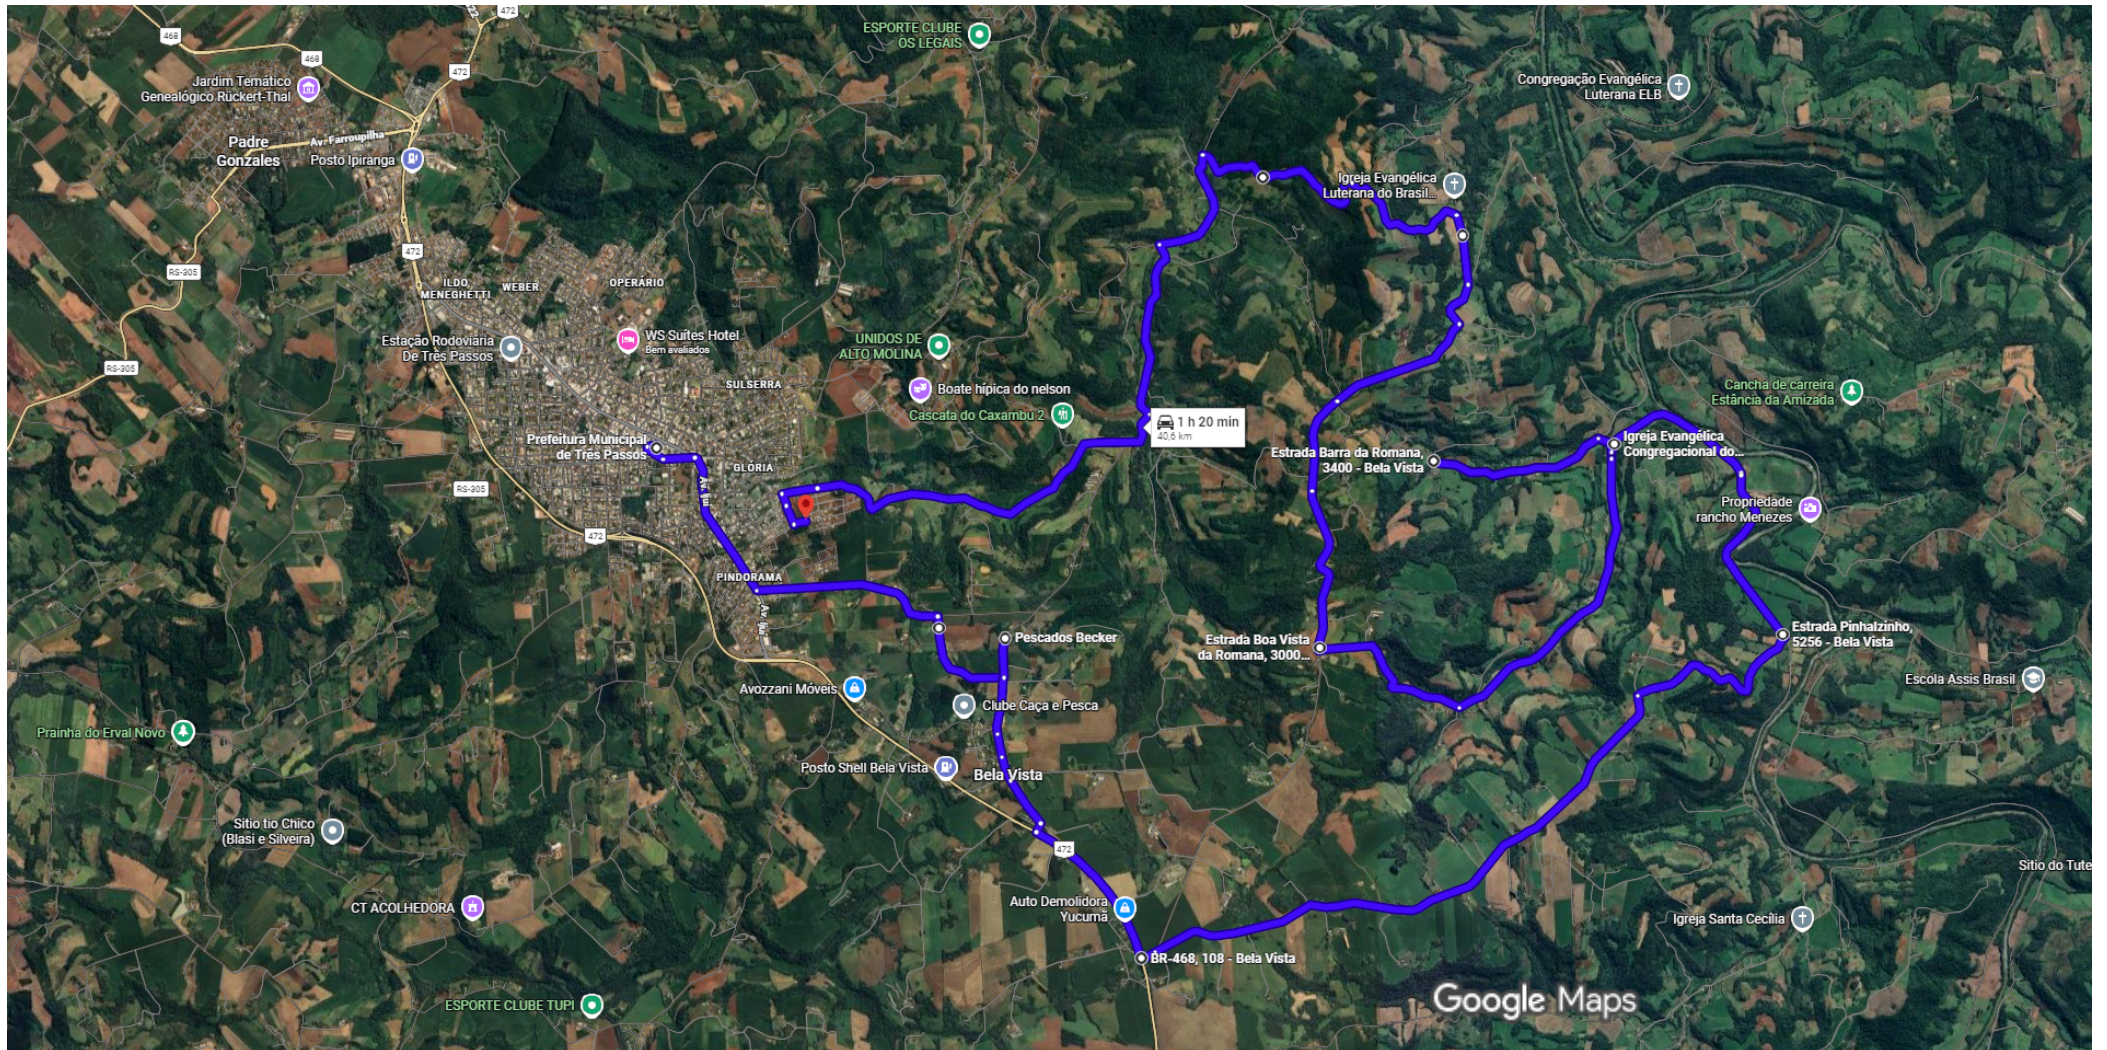

de Prefeitura Municipal de Três Passos, Av. Santos Dumont, 75 - De carro 40,6 km, 1 h 20 min
Centro, Três Passos - RS, 98600-000 a R. Armindo José Ledur, 357 - Pindorama, Três Passos - RS,
98600-000

Novo trajeto Érico - Bela Vista - Molina - Caxambu

via Av. Ijuí e R. Zambi

1 h 20 min

40,6 km

Conheça locais próximos a R. Armindo José Ledur, 357 - Pindorama

Restauran-
tes

Hotéis

Postos de
gasolina

Estaciona-
mentos

Mais

- Salvos
- Recentes
- Profiteitu... 1h2m
- Três Passos
- Adicionar destino
- Opções
- Enviar rotas para seu smartphone
- Copiar link
- via R. Gaspar Silveira Martins 1h 3 min 35,6 km
- Detalhes Visualizar
- Conheça locais próximos a Prefeitura Municipal de Três Passos
- Restaurantes
- Hotéis
- Postos de gasolina
- Estacionamentos
- Mais
- Buscar o aplicativo

1h2m 1h1m 8h 2h34m

Trabalho (Prefeitura Municipal de Três F...

Estr. Linha Auto Molina, 120 - Três Passos

-27.4849929, -53.8823415

Estr. Rio Turvo, 1380 - Bela Vista, Três Pa...

-27.4752952, -53.6355291

Igreja Evangélica Congregacional do Bra...