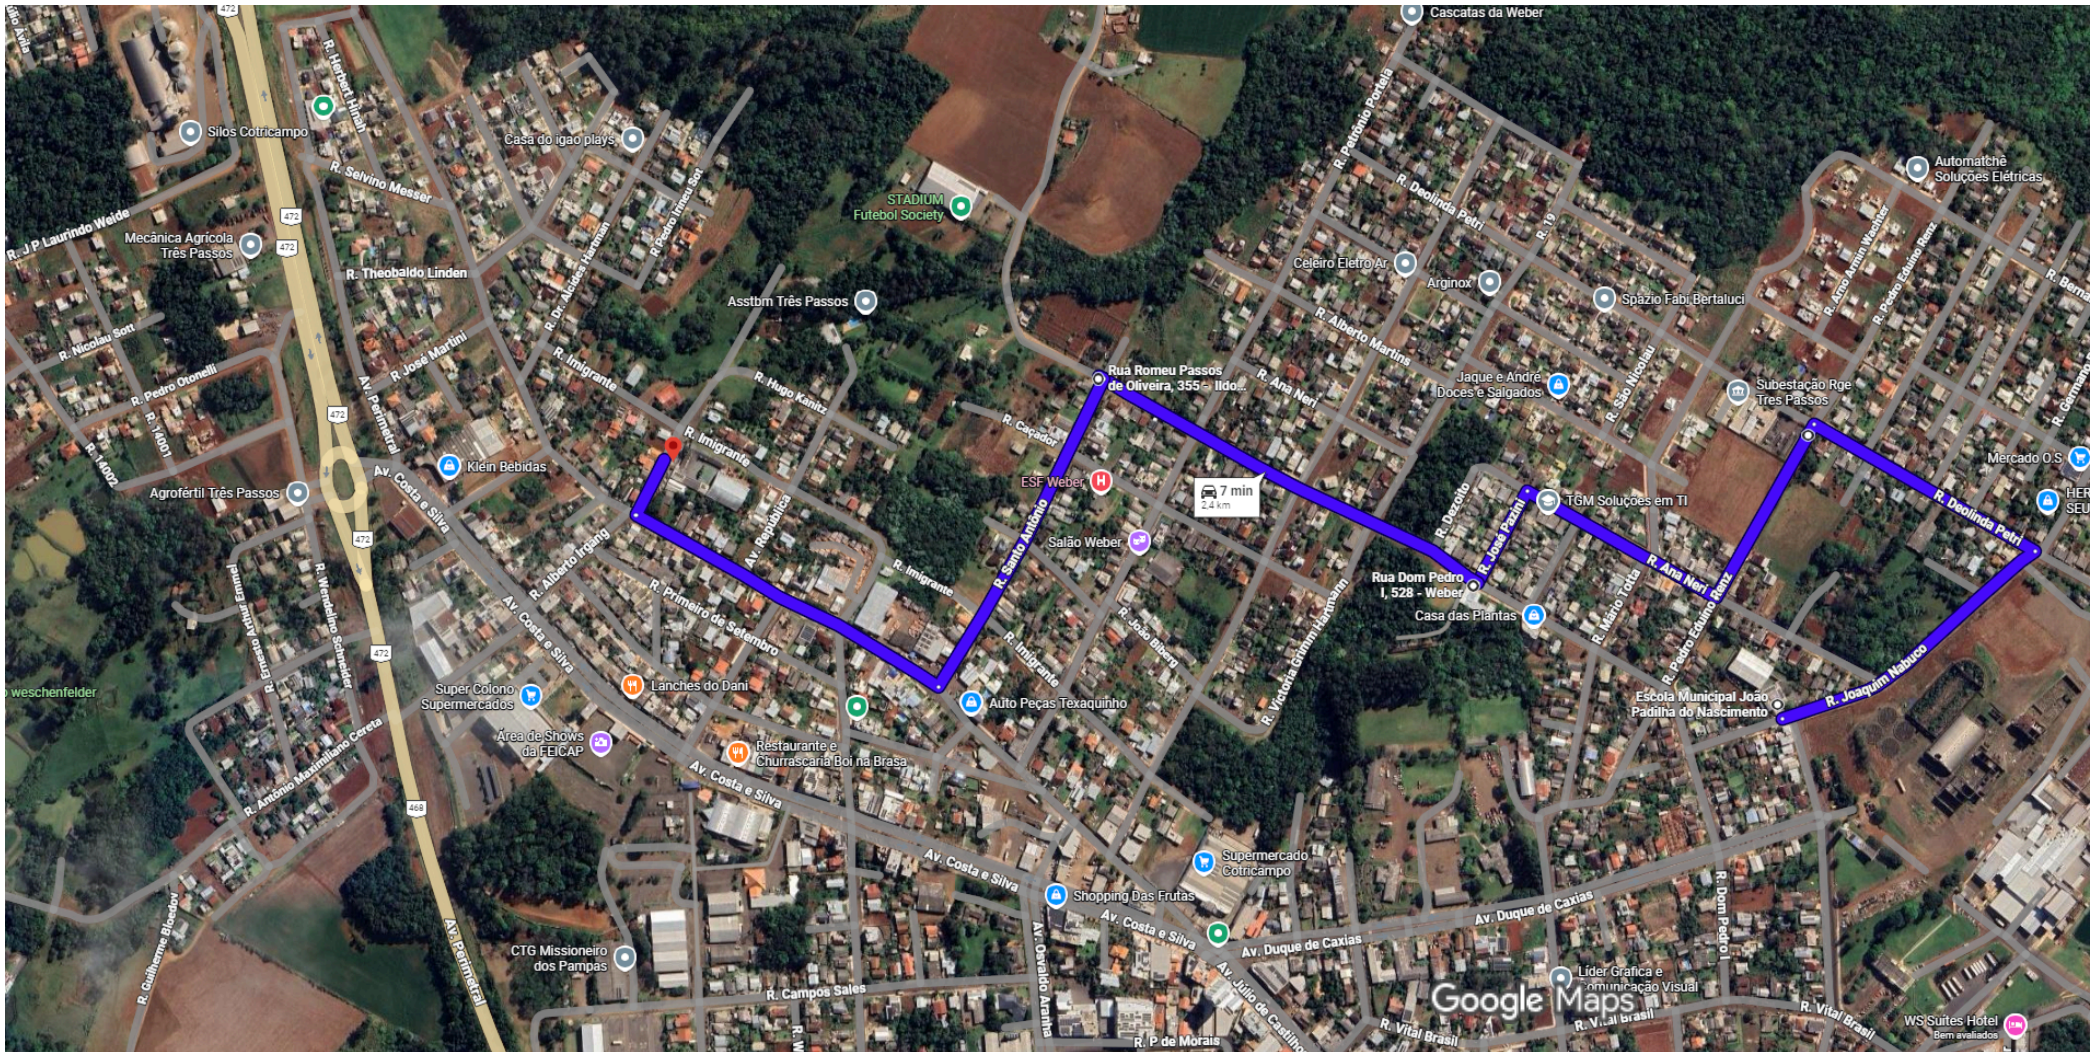

de Escola Municipal João Padilha do Nascimento, R. Joaquim Nabuco, 83 - De carro 2,4 km, 7 min
Operário, Três Passos - RS, 98600-000 a R. Antonio Maximiliano Cereta, 76 - Ildo Meneghetti, Três
Passos - RS, 98600-000

LINHA 32 - IDA TARDE 02

Imagens ©2026 Airbus, Maxar Technologies, Dados do mapa ©2026 Google 100 m

via R. Joaquim Nabuco

7 min

2,4 km

Conheça locais próximos a R. Antonio Maximiliano Cereta, 76 - Ildo Meneghetti