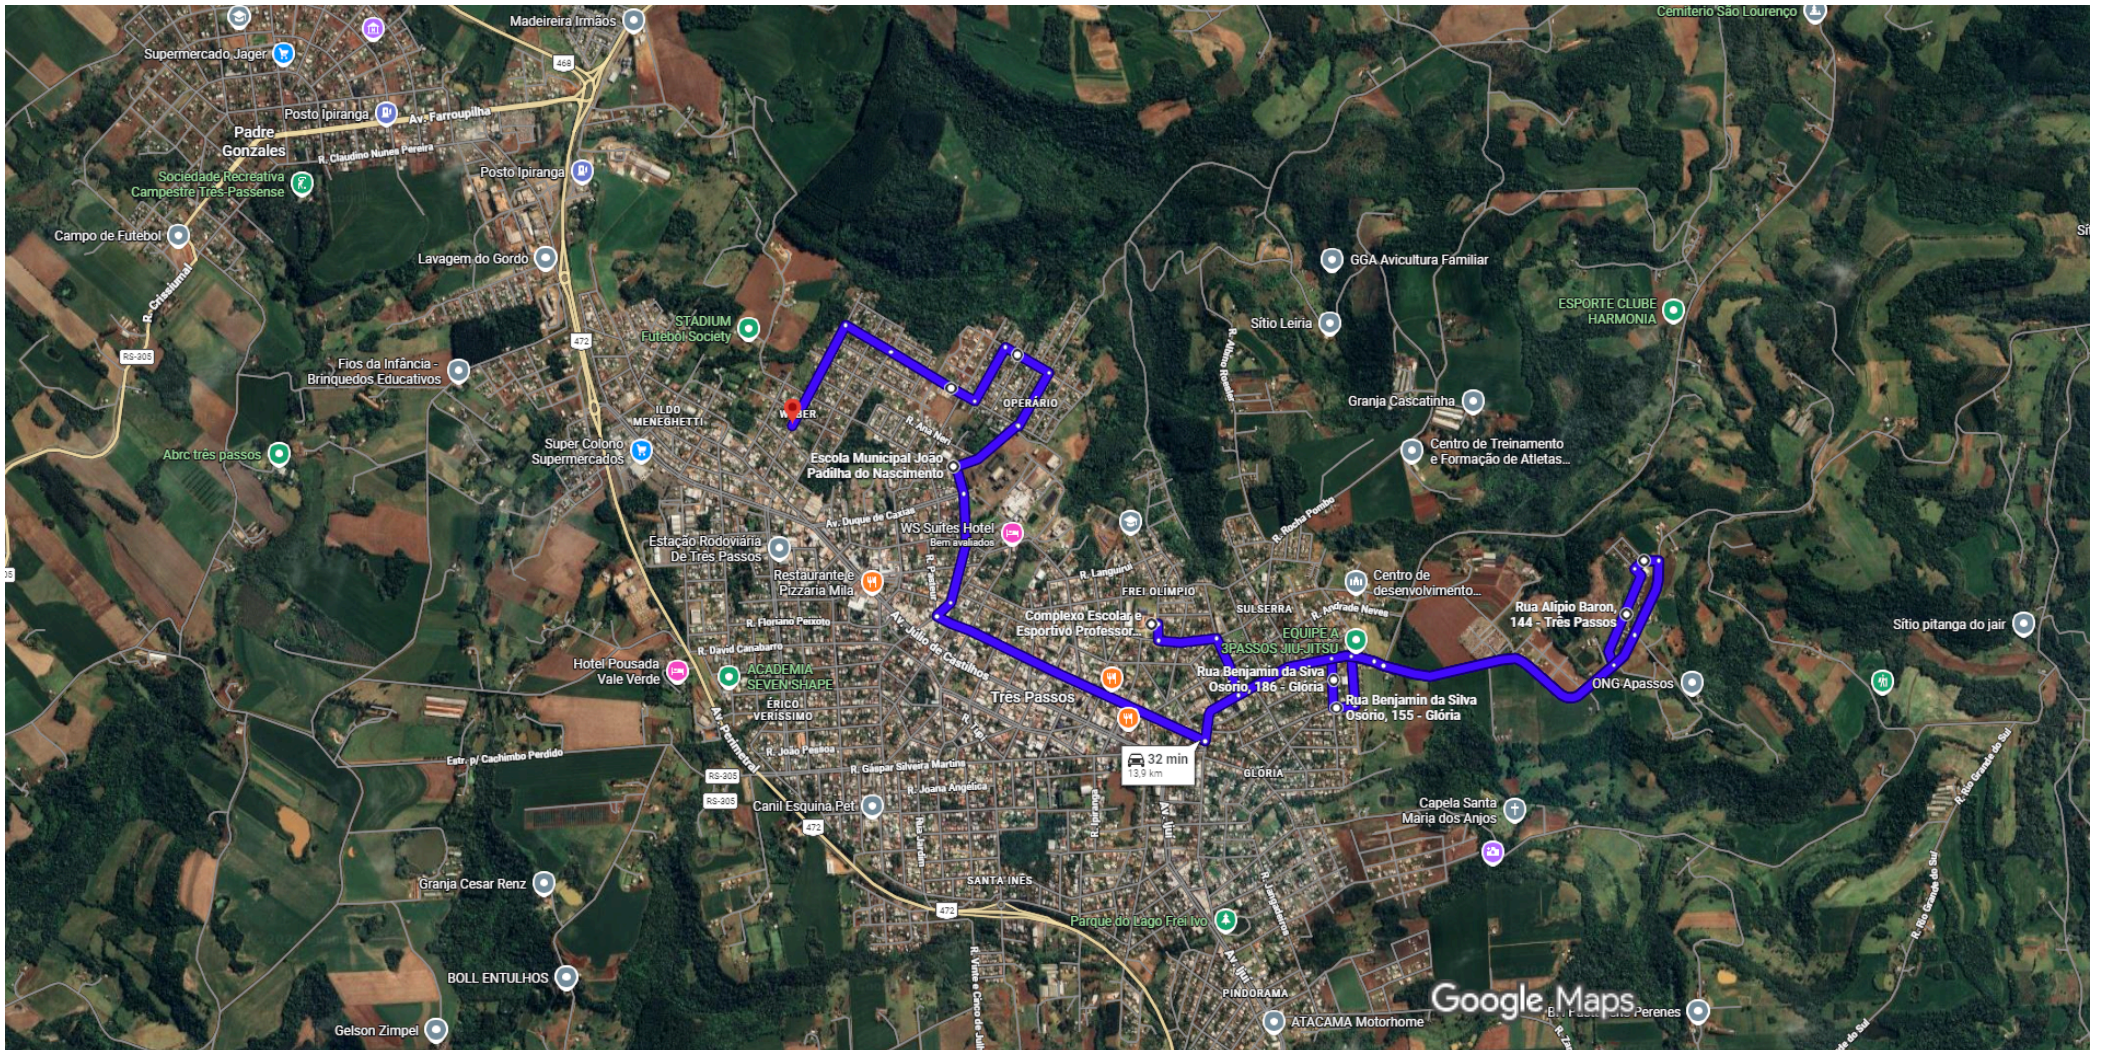

de Complexo Escolar e Esportivo Professor José Luiz Rhoden - Frei Olímpio, Três Passos - RS, 98600-000 a Salão Weber, R. Petrônio Portela, 220-324 - Weber, Três Passos - RS, 98600-000

De carro 13,9 km, 32 min

LINHA 32 - VOLTA TARDE 01

Imagens ©2026 Airbus, CNES / Airbus, Maxar Technologies, Landsat / Copernicus, Dados do mapa ©2026 200 m

 via Antônio Gonçalves De Oliveira 32 min
13,9 km

Conheça locais próximos a Salão Weber