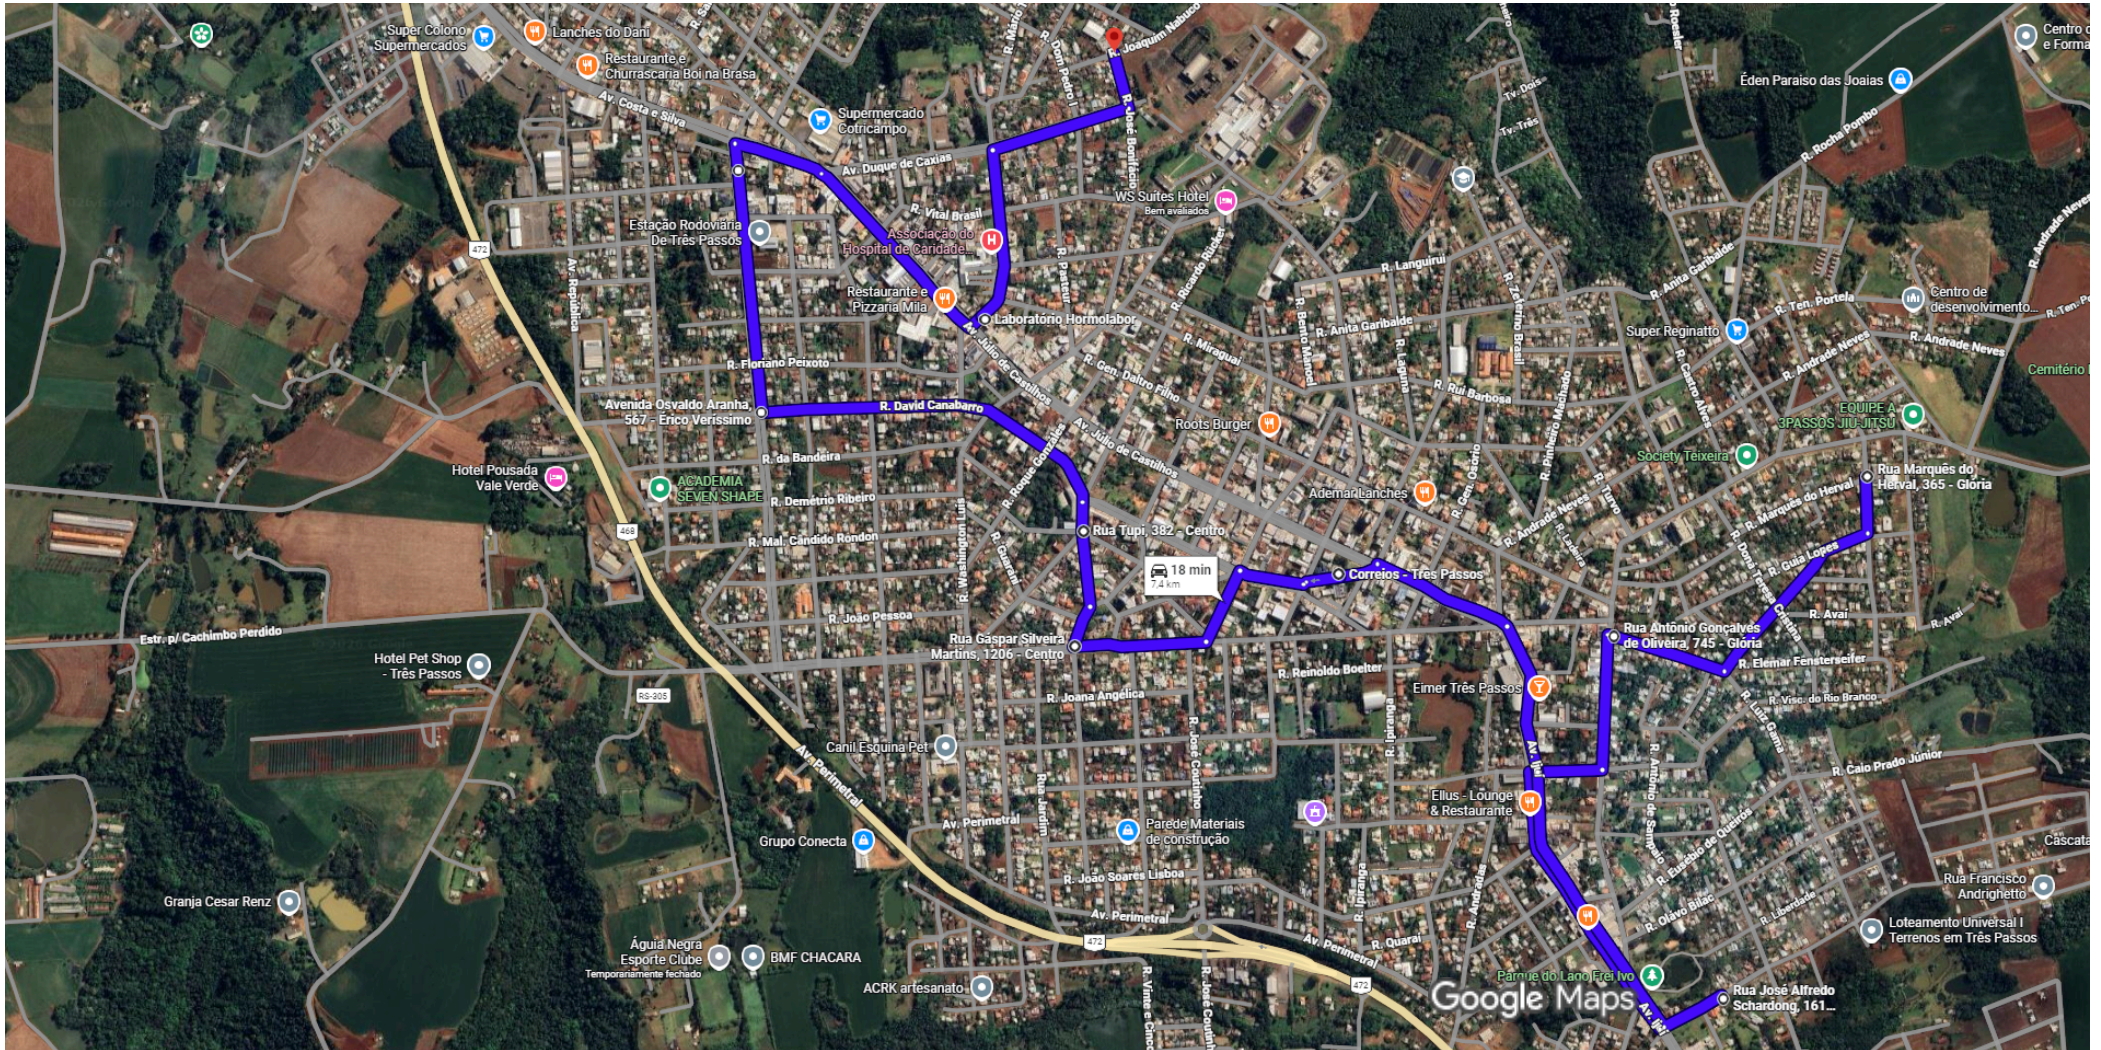

de R. Marquês do Herval, 365 - Glória, Três Passos - RS, 98600-000 a Escola Municipal João Padilha do Nascimento, R. Joaquim Nabuco, 83 - Operário, Três Passos - RS, 98600-000

De carro 7,4 km, 18 min

LINHA 32 - IDA TARDE 01

Imagens ©2026 Airbus, CNES / Airbus, Maxar Technologies, Dados do mapa ©2026 200 m

via R. Paulino Noé Zavagna e R.
Elemar Fensterseifer

18 min

7,4 km

Conheça locais próximos a Escola Municipal João Padilha do Nascimento