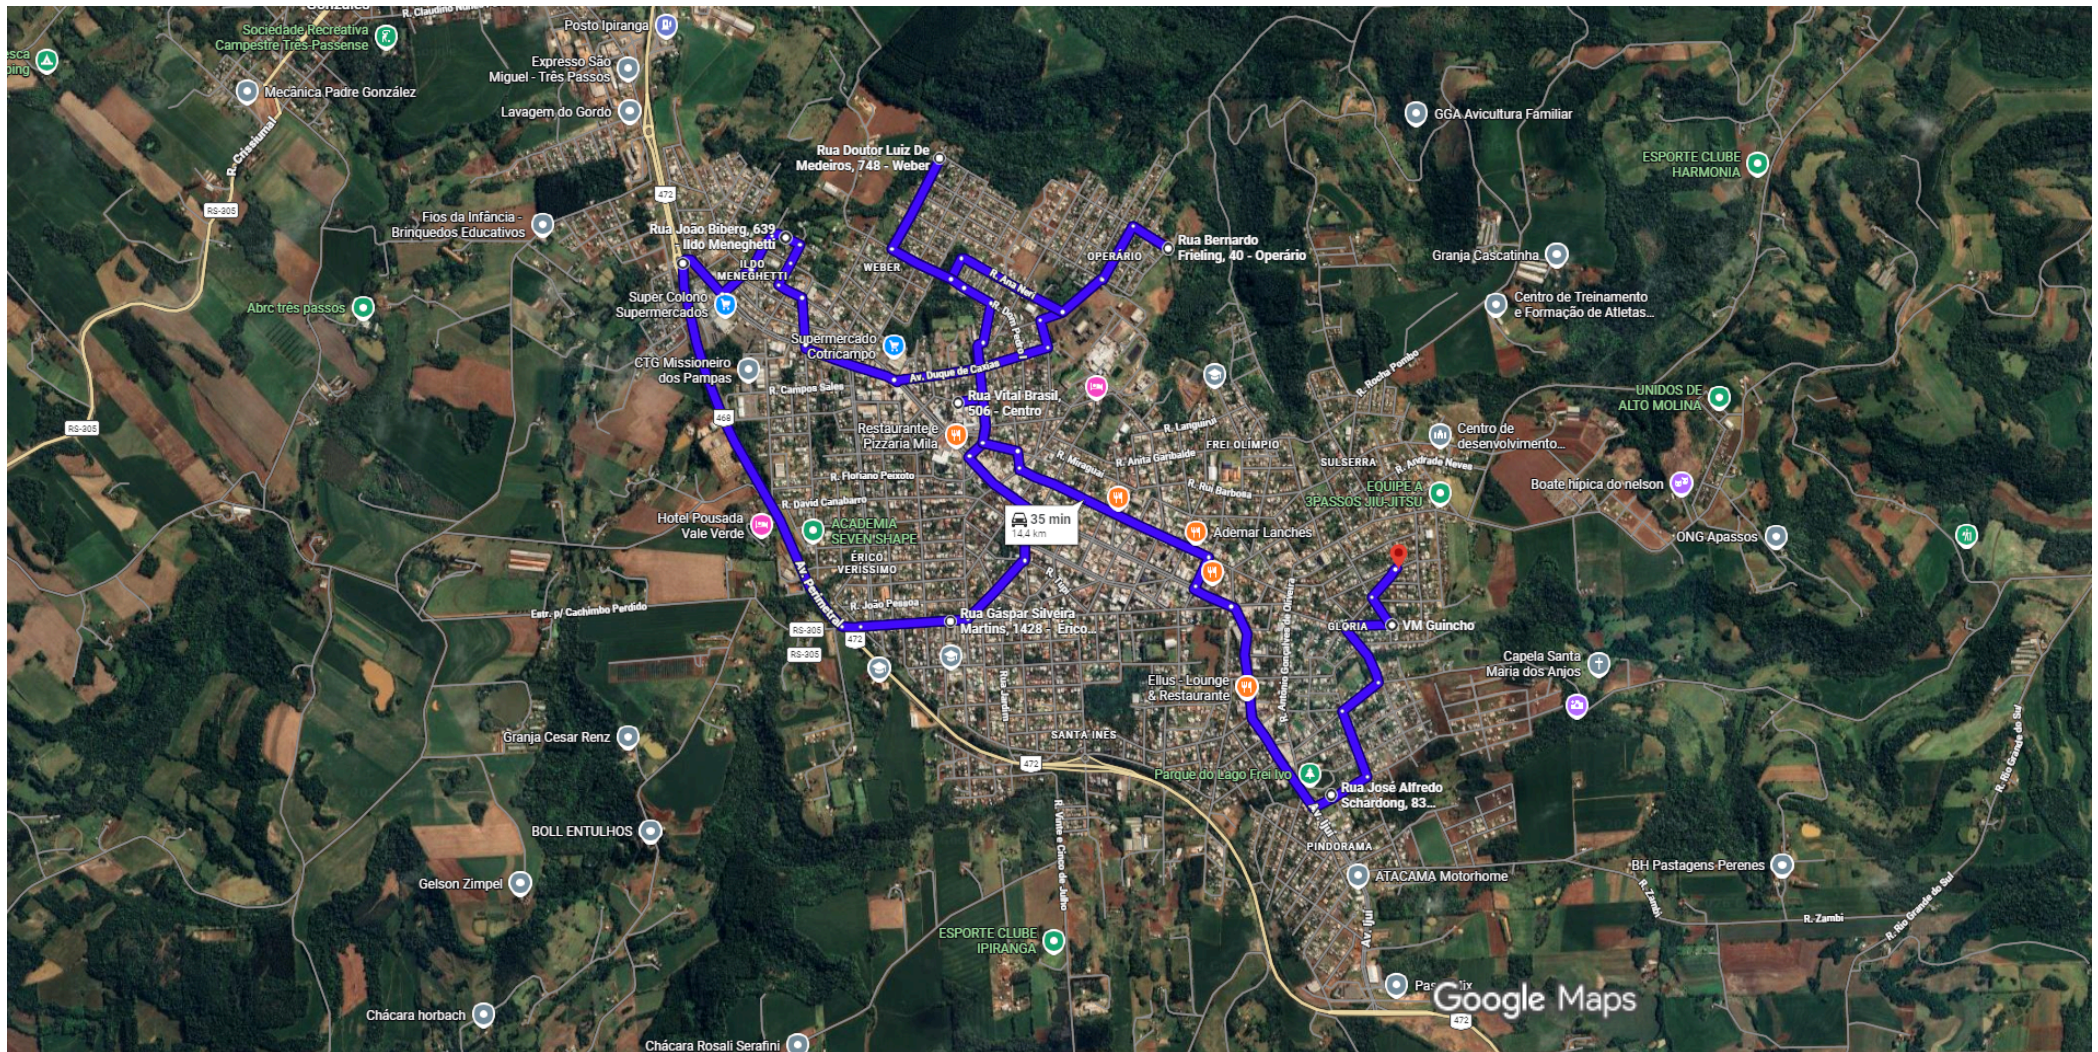

de R. Vital Brasil, 506 - Centro, Três Passos - RS, 98600-000 a R. Lópes, 388 - Glória, Três Passos - RS, 98600-000

De carro 14,4 km, 35 min

ROTA 20 - P2 - MANHÃ

via Av. Júlio de Castilhos

35 min

14,4 km

Conheça locais próximos a R. Lópes, 388 - Glória

Restauran-
tes

Hotéis

Postos de
gasolina

Estaciona-
mentos

Mais