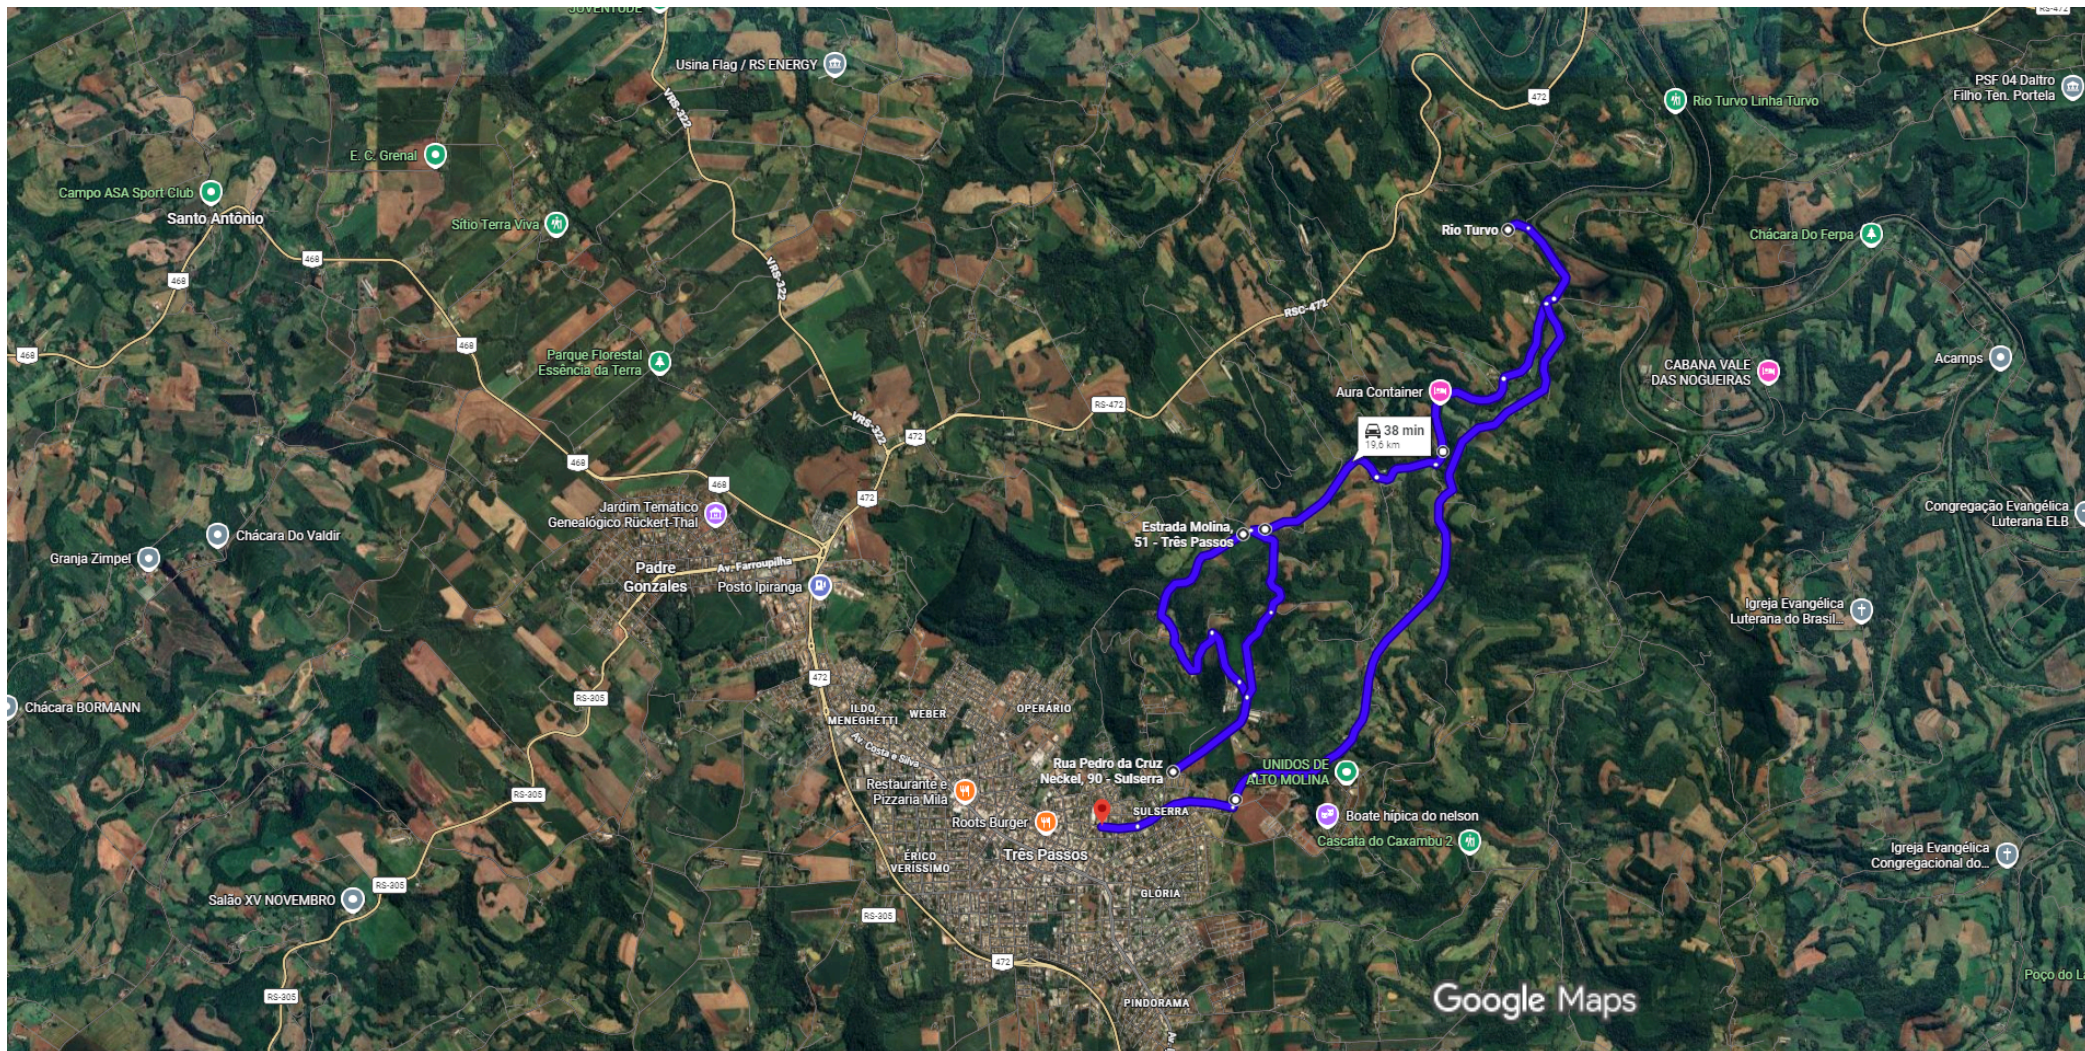

de Estr. Molina, 51 - Três Passos, RS, 98600-000 a R. Rui Barbosa, 416 - Centro, Três Passos - RS, 98600-000 De carro 19,6 km, 38 min

ROTA 20 TARDE P2

Imagens ©2026 Airbus, CNES / Airbus, Landsat / Copernicus, Maxar Technologies, Dados do mapa ©2026 500 m

via R. Rocha Pombo

38 min

19,6 km

Conheça locais próximos a R. Rui Barbosa, 416 - Centro

Restauran-
tes

Hotéis

Postos de
gasolina

Estaciona-
mentos