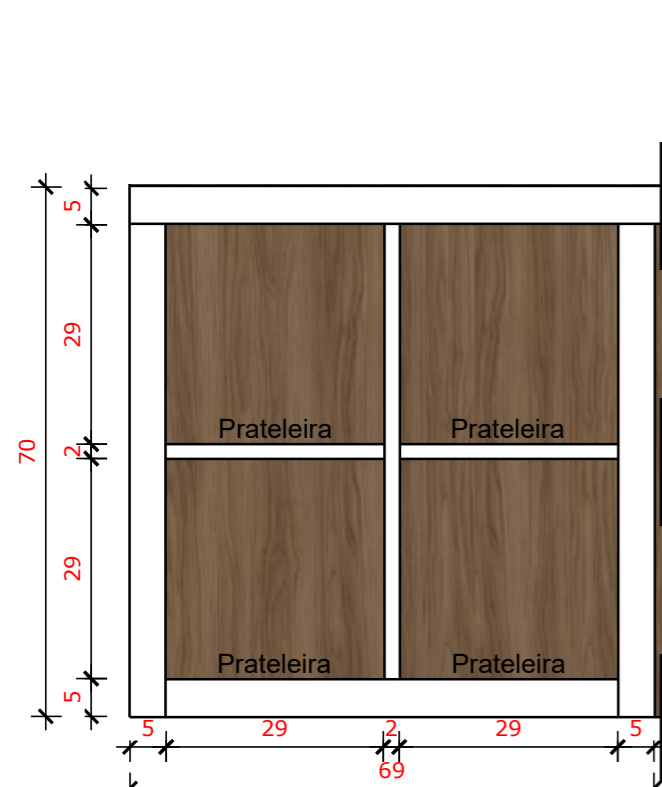

LOCAL
Recepção

MÓVEL 02

VISTA DIREITA EM CORTE

VISTA LATERAL DIREITA

Detalhamento interno

VISTA POSTERIOR

OBSERVAÇÕES:

Sempre utilizar amortecedores de batida para gavetas e portas.
Prever 03 passa fios na mesa (um para computador e um para a impressora).

MARCENARIA:

As medidas estão em centímetros.
Não nos responsabilizamos pela precisão das medidas,
a marcenaria deve realizar medição no local para conferência das medidas.

RESERVADO TODOS OS DIREITOS AUTORAIS