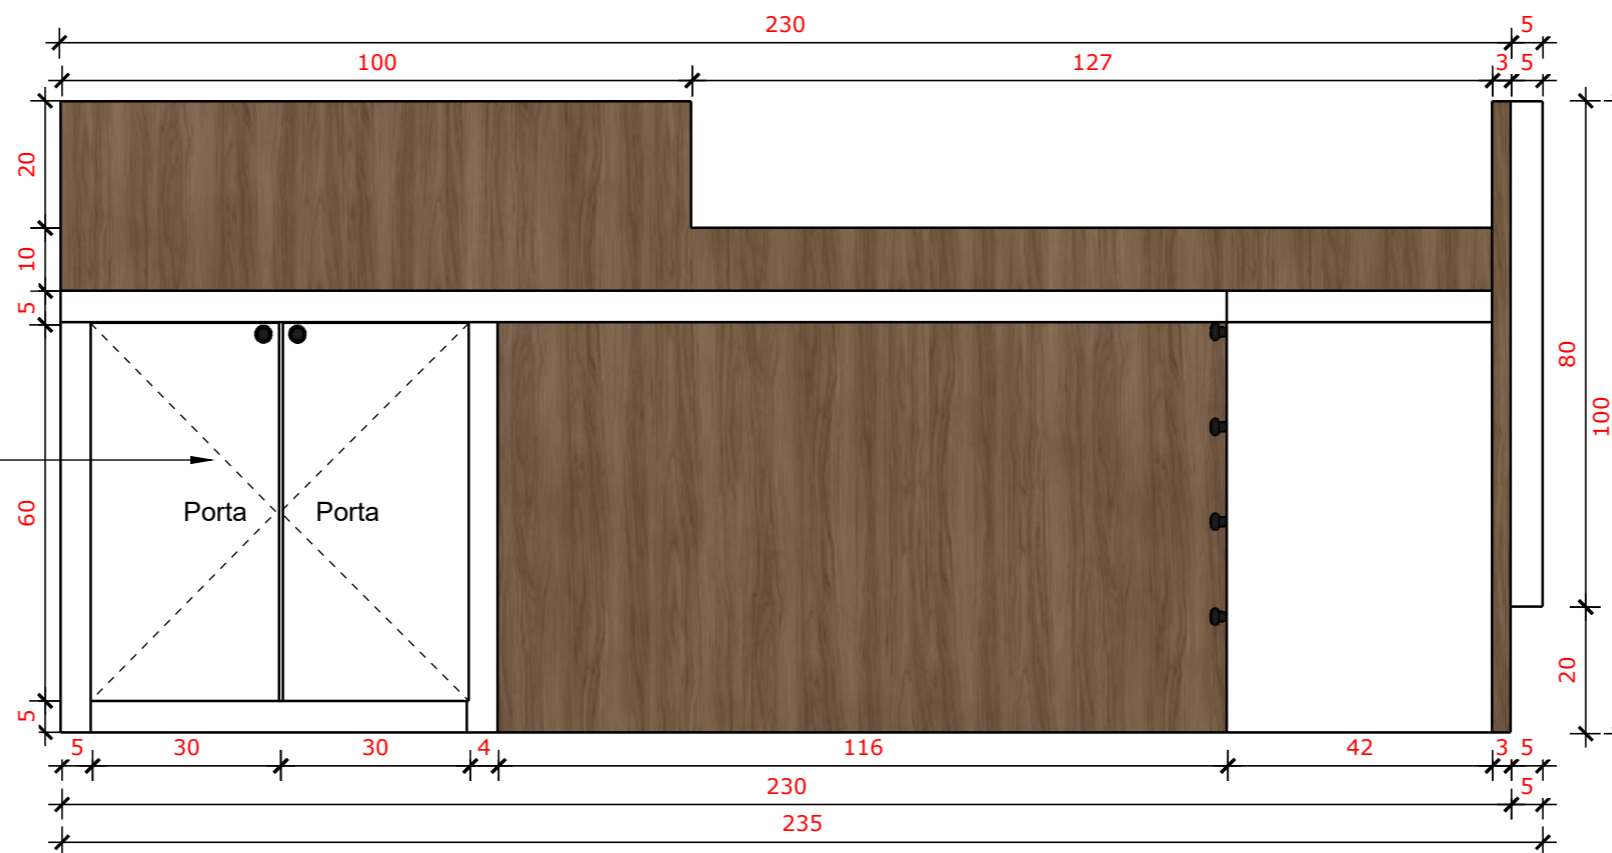

LOCAL
Recepção

MÓVEL 02

VISTA DIREITA EM CORTE

VISTA LATERAL DIREITA

Detalhamento interno

VISTA POSTERIOR

OBSERVAÇÕES:

Sempre utilizar amortecedores de batida para gavetas e portas.
Prever 03 passa fios na mesa (um para computador e um para a impressora).

MARCENARIA:

As medidas estão em centímetros.
Não nos responsabilizamos pela precisão das medidas,
a marcenaria deve realizar medição no local para conferência das medidas.

RESERVADO TODOS OS DIREITOS AUTORAIS