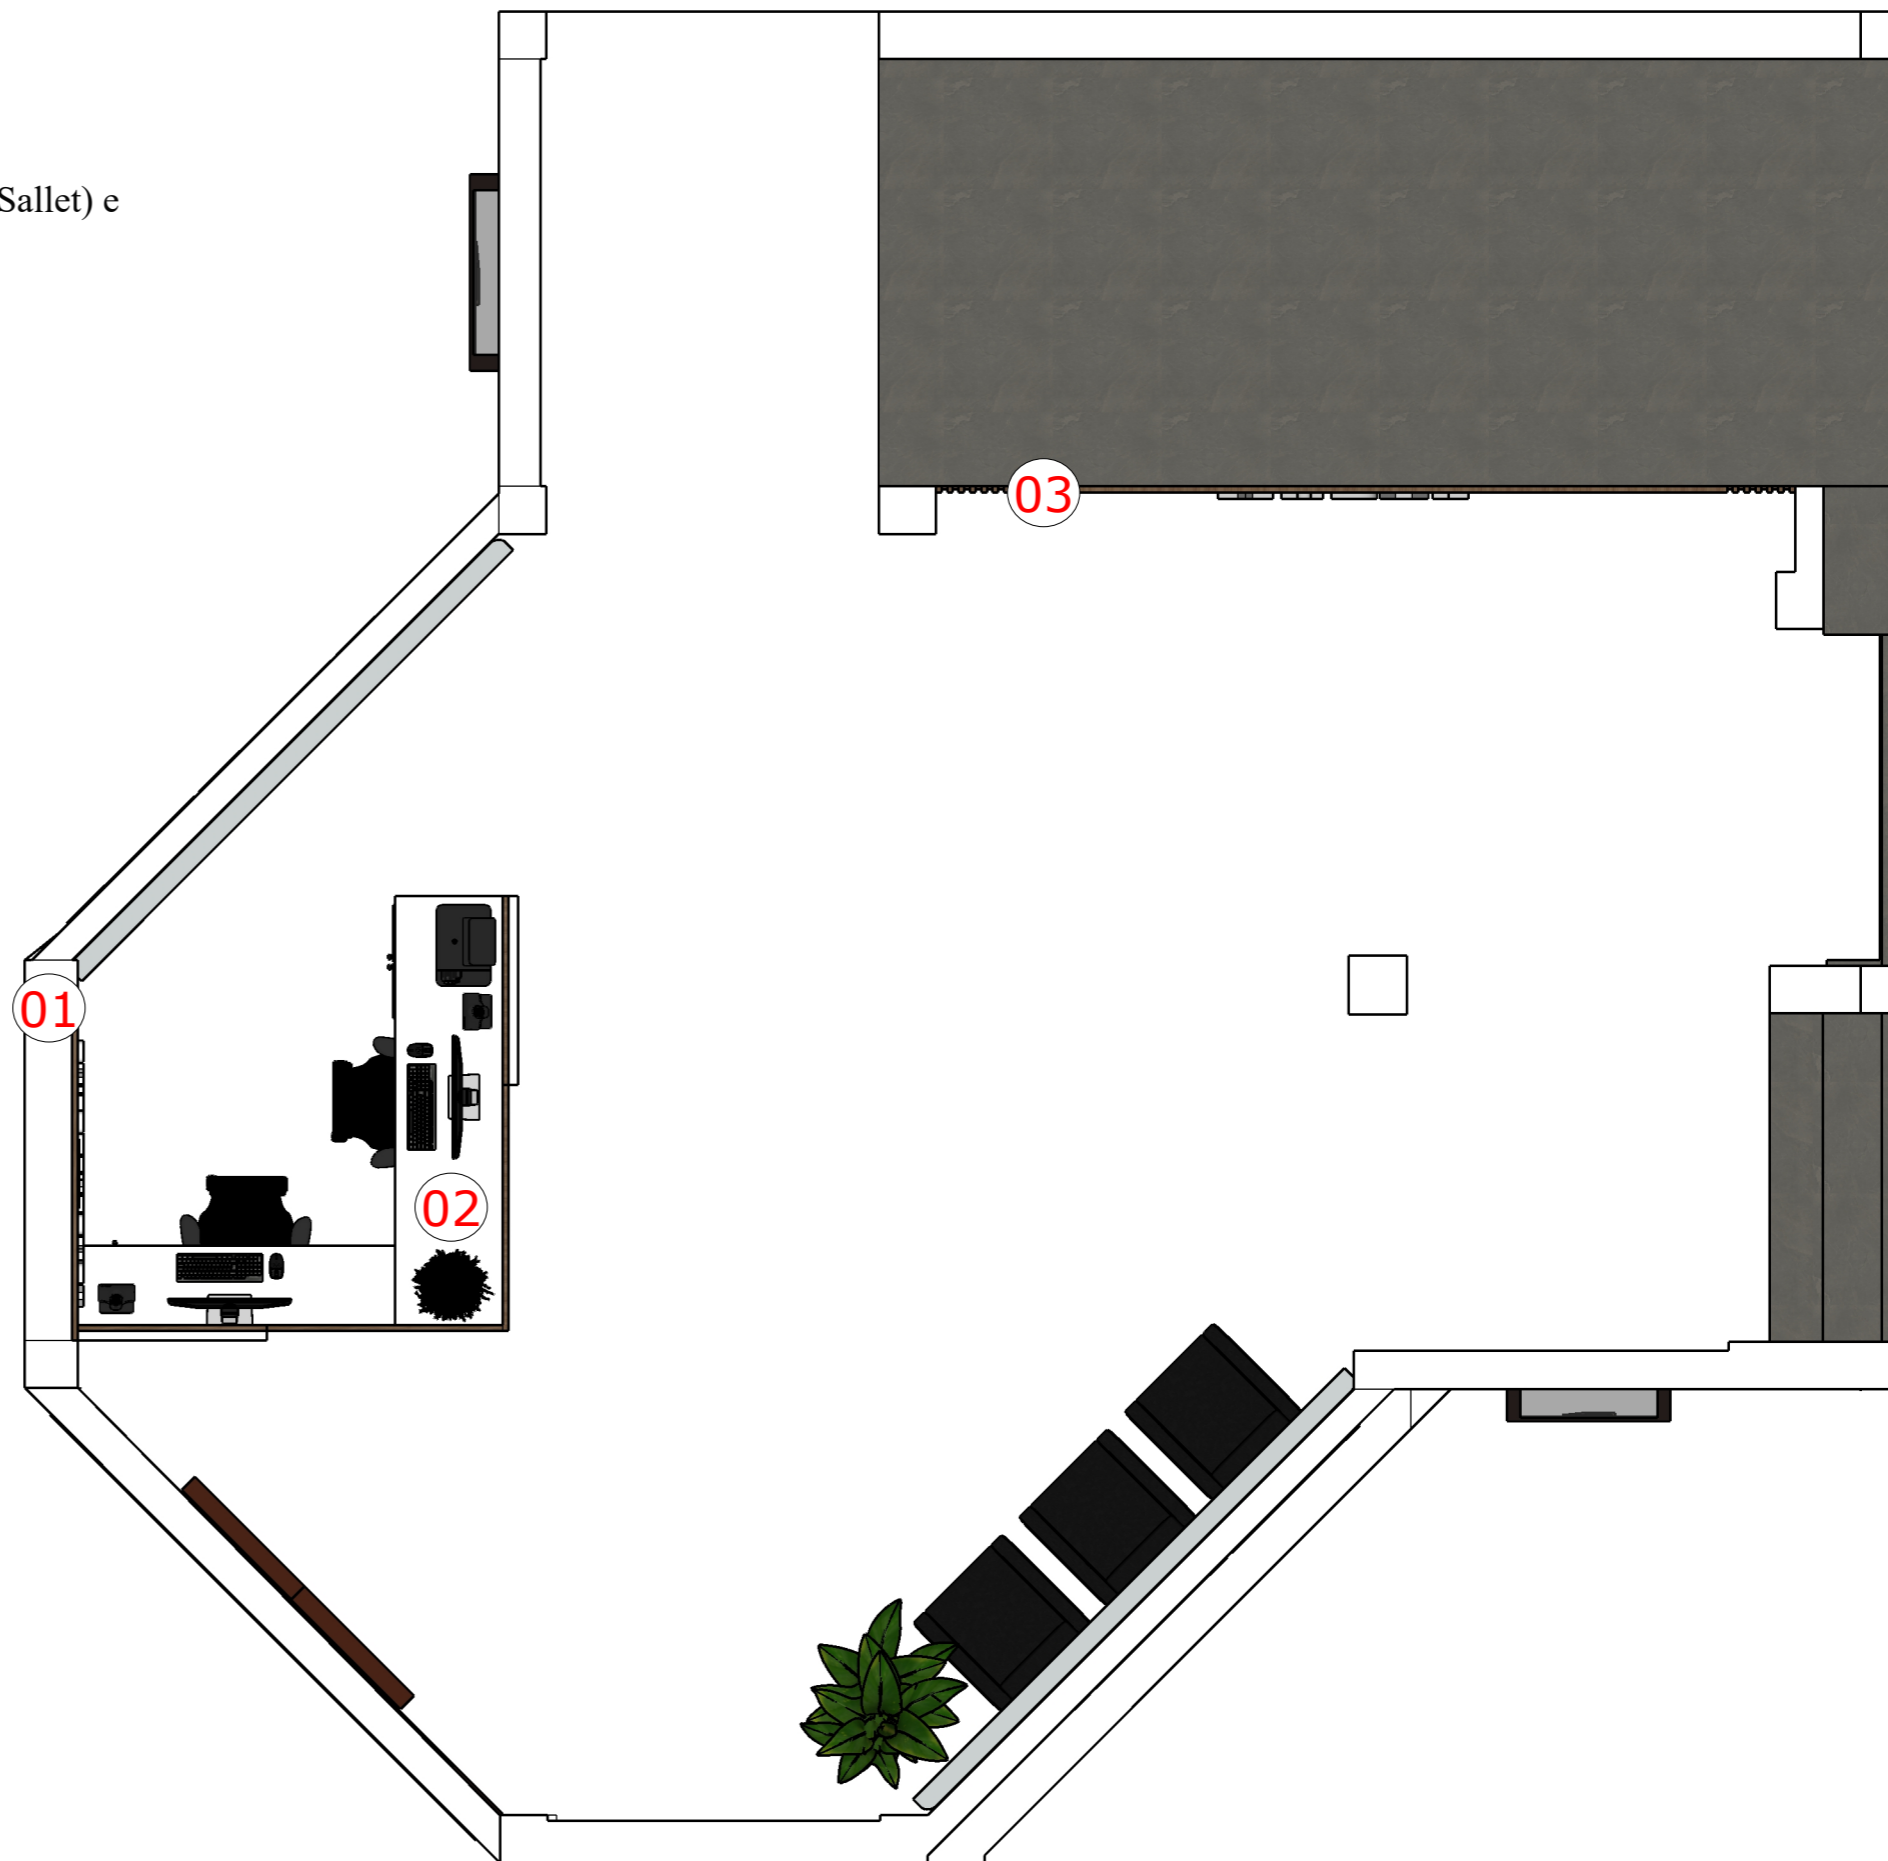

- 01 MÓVEL 01:**
Painel decorativo com letreiro (Centro Administrativo Darci Sallet) e brasão do município
- 02 MÓVEL 02:**
Mesa da recepção
- 03 MÓVEL 03:**
Painel com mural

OBSERVAÇÕES:

Sempre utilizar amortecedores de batida para gavetas e portas.
Prever 02 passa fios na mesa (um próximo ao computador e outro próximo a impressora).

MARCENARIA: As medidas estão em centímetros.

Não nos responsabilizamos pela precisão das medidas,
a marcenaria deve realizar medição no local para conferência das medidas.

00 PLANTA BAIXA RECEPÇÃO
escala: 1/40
RESERVADO TODOS OS DIREITOS AUTORAIS

MÓVEL 01

MARCENARIA: As medidas estão em centímetros.
Não nos responsabilizamos pela precisão das medidas,
a marcenaria deve realizar medição no local para conferência das medidas.

RESERVADO TODOS OS DIREITOS AUTORAIS