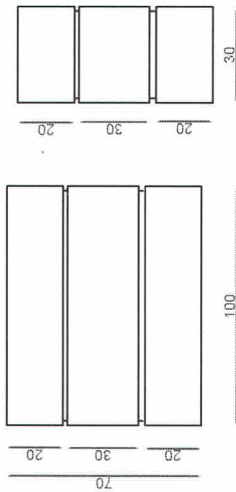

# FLOREIRAS E DIVISÓRIAS SECRETARIA DA FAZENDA

Floreira Tipo 1

Suporte FLOREIRAS  
10 unidades (10)

Material: metal preto fosco

Largura interna: 35cm

DIVISÓRIAS

30 unidades (10)

Material: amadeirado Freijó

SECRETARIA DA FAZENDA

Quantidade

Floreira Tipo 1

Dez unidades (10)

BP 18 mm

Material: amadeirado Freijó

# BALCÃO RECEPÇÃO SECRETARIA DA FAZENDA

VISTA FRONTAL - BALCÃO RECEPÇÃO

SOBREPOSIÇÃO MESAS ATENDIMENTO

Frente mesas / sobrepor  
BP 18 mm - Cinza chumbo  
Quantidade: 17 unidades

Quantidade - 17 mesas  
Frente Mesas  
Descrição  
BP 18 mm  
Cor: cinza chumbo