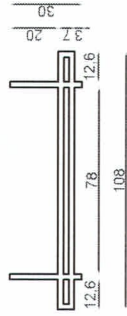

# FLOREIRAS E DIVISÓRIAS SECRETARIA DA FAZENDA

Floreira Tipo 1

Suporte FLOREIRAS  
10 unidades (10)

Material: metal preto fosco

Largura interna: 35cm

DIVISÓRIAS

30 unidades (10)

Material: amadeirado Freijó

SECRETARIA DA FAZENDA

Quantidade

Floreira Tipo 1

Dez unidades (10)

BP 18 mm

Material: amadeirado Freijó