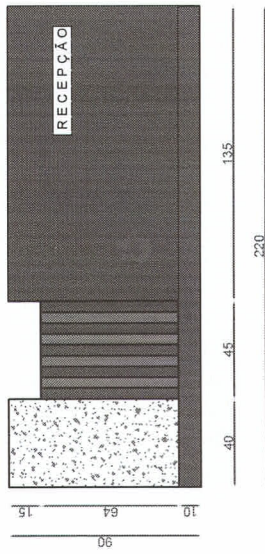

# FLOREIRAS E DIVISÓRIAS SECRETARIA DA FAZENDA

Floreira Tipo 1

Suporte FLOREIRAS  
10 unidades (10)

Material: metal preto fosco

Largura interna: 35cm

DIVISÓRIAS

30 unidades (10)

Material: amadeirado Freijó

SECRETARIA DA FAZENDA

Quantidade

Floreira Tipo 1

Dez unidades (10)

BP 18 mm

Material: amadeirado Freijó

# BALCÃO RECEPÇÃO SECRETARIA DA FAZENDA

VISTA FRONTAL - BALCÃO RECEPÇÃO

SOBREPOSIÇÃO MESAS ATENDIMENTO

Frente mesas / sobrepor  
BP 18 mm - Cinza chumbo  
Quantidade: 17 unidades

Quantidade - 17 mesas  
Frente Mesas  
Descrição  
BP 18 mm  
Cor: cinza chumbo