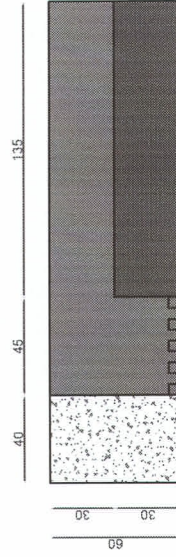

# FLOREIRAS E DIVISÓRIAS SECRETARIA DA FAZENDA

Floreira Tipo 1

Suporte FLOREIRAS  
10 unidades (10)

Material: metal preto fosco

Largura interna: 35cm

DIVISÓRIAS

30 unidades (10)

Material: amadeirado Freijó

SECRETARIA DA FAZENDA

Quantidade

Floreira Tipo 1

Dez unidades (10)

BP 18 mm

Material: amadeirado Freijó

# BALCÃO RECEPÇÃO SECRETARIA DA FAZENDA

VISTA FRONTAL - BALCÃO RECEPÇÃO

SOBREPOSIÇÃO MESAS ATENDIMENTO

Frente mesas / sobrepor  
BP 18 mm - Cinza chumbo  
Quantidade: 17 unidades

Quantidade - 17 mesas  
Frente Mesas  
Descrição  
BP 18 mm  
Cor: cinza chumbo

VISTA INTERNA BALCÃO

VISTA superior BALCÃO