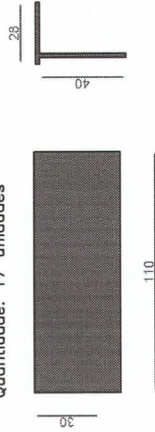

# FLOREIRAS E DIVISÓRIAS SECRETARIA DA FAZENDA

Floreira Tipo 1

Suporte FLOREIRAS  
10 unidades (10)

Material: metal preto fosco

Largura interna: 35cm

DIVISÓRIAS

30 unidades (10)

Material: amadeirado Freijó

SECRETARIA DA FAZENDA

Quantidade

Floreira Tipo 1

Dez unidades (10)

BP 18 mm

Material: amadeirado Freijó

# BALCÃO RECEPÇÃO SECRETARIA DA FAZENDA

VISTA FRONTAL - BALCÃO RECEPÇÃO

SOBREPOSIÇÃO MESAS ATENDIMENTO

Frente mesas / sobrepor  
BP 18 mm - Cinza chumbo  
Quantidade: 17 unidades

Quantidade - 17 mesas  
Frente Mesas  
Descrição  
BP 18 mm  
Cor: cinza chumbo

VISTA INTERNA BALCÃO

VISTA superior BALCÃO