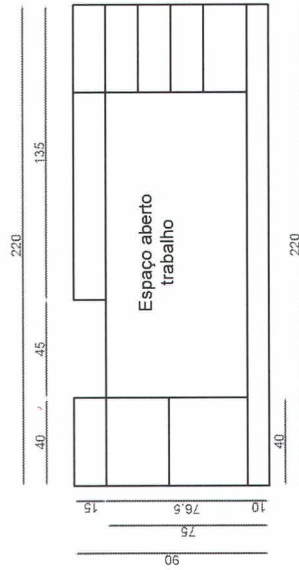

# FLOREIRAS E DIVISÓRIAS SECRETARIA DA FAZENDA

Floreira Tipo 1

Suporte FLOREIRAS  
10 unidades (10)

Material: metal preto fosco

Largura interna: 35cm

DIVISÓRIAS

30 unidades (10)

Material: amadeirado Freijó

SECRETARIA DA FAZENDA

Quantidade

Floreira Tipo 1

Dez unidades (10)

BP 18 mm

Material: amadeirado Freijó

# BALCÃO RECEPÇÃO SECRETARIA DA FAZENDA

VISTA FRONTAL - BALCÃO RECEPÇÃO

SOBREPOSIÇÃO MESAS ATENDIMENTO

Frente mesas / sobrepor  
BP 18 mm - Cinza chumbo  
Quantidade: 17 unidades

Quantidade - 17 mesas  
Frente Mesas  
Descrição  
BP 18 mm  
Cor: cinza chumbo

VISTA INTERNA BALCÃO

VISTA superior BALCÃO