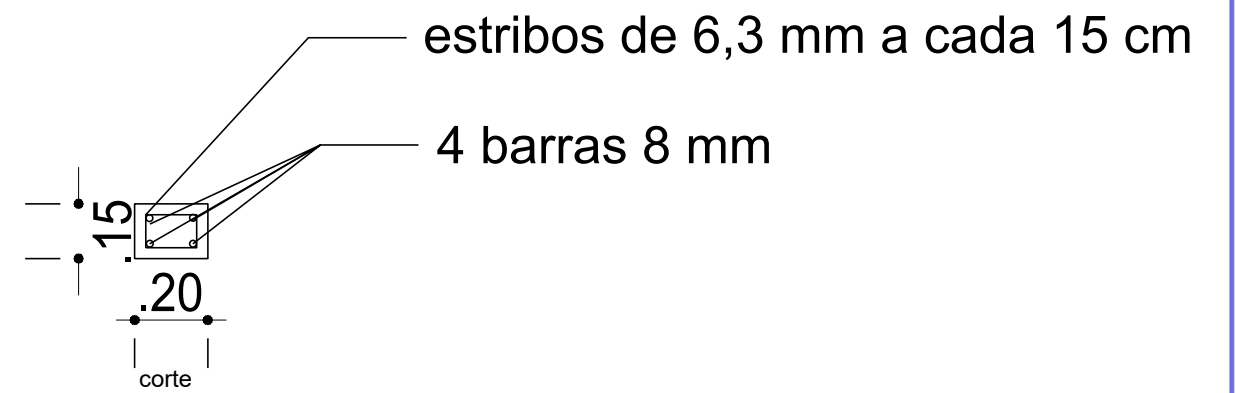

Detalhe Estrutura - nova

Detalhe viga

PREFEITURA MUNICIPAL DE SERTÃO - RS	
Creche Tia Luiza - Vila Santa Fé - Sertão RS	
Data: mar/2026	
Título: Locação estrutura - alvenaria maciça	
Daniela Tonial Cattani Engenheiro Civil CREA/RS 187.228	Homero Fochesatto Prefeito Municipal