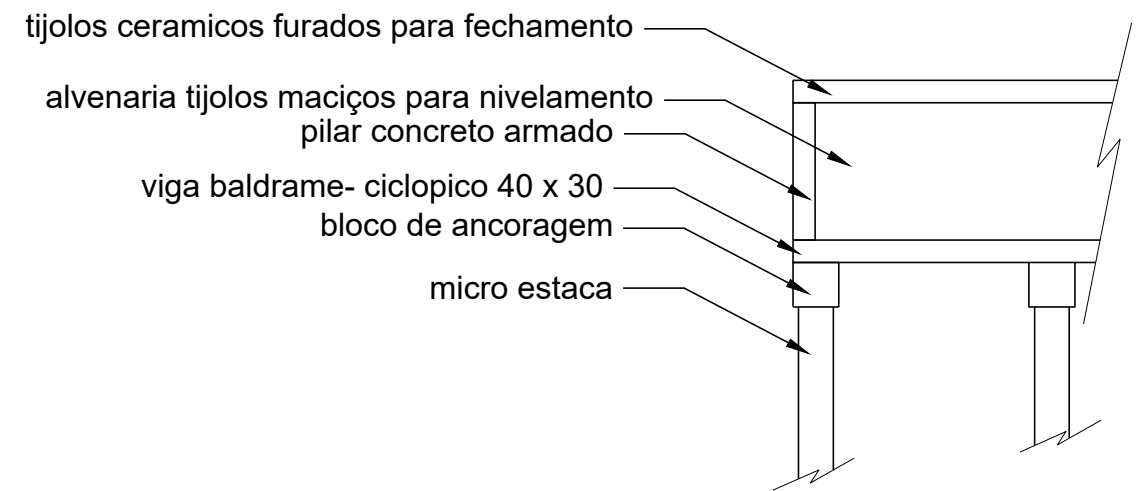

Detalhe Estrutura - nova

Detalhe viga

PREFEITURA MUNICIPAL DE SERTÃO - RS	
Creche Tia Luiza - Vila Santa Fé - Sertão RS	
Data: mar/2026	
Título: Locação estrutura - alvenaria maciça	
Daniela Tonial Cattani Engenheiro Civil CREA/RS 187.228	Homero Fochesatto Prefeito Municipal