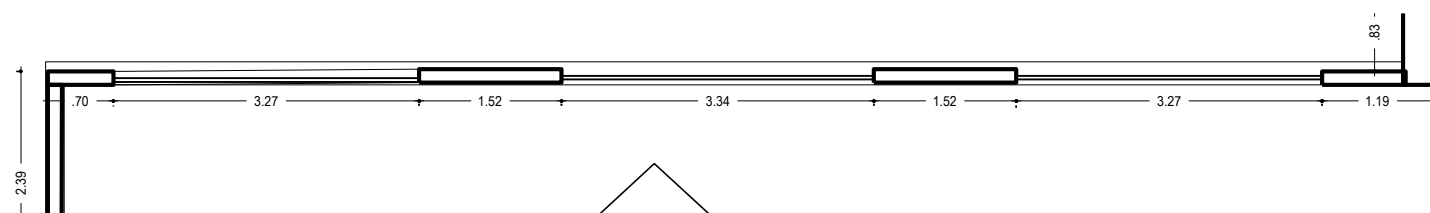

# Vista 2

<b>PREFEITURA MUNICIPAL DE SERTÃO - RS</b>	
Creche Tia Luiza - Vila Santa Fé - Sertão RS	
Data: mar/2026	
Título: Vistas 1 e 2	
Daniela Tonial Cattani Engenheiro Civil CREA/RS 187.228	Homero Fochesatto Prefeito Municipal