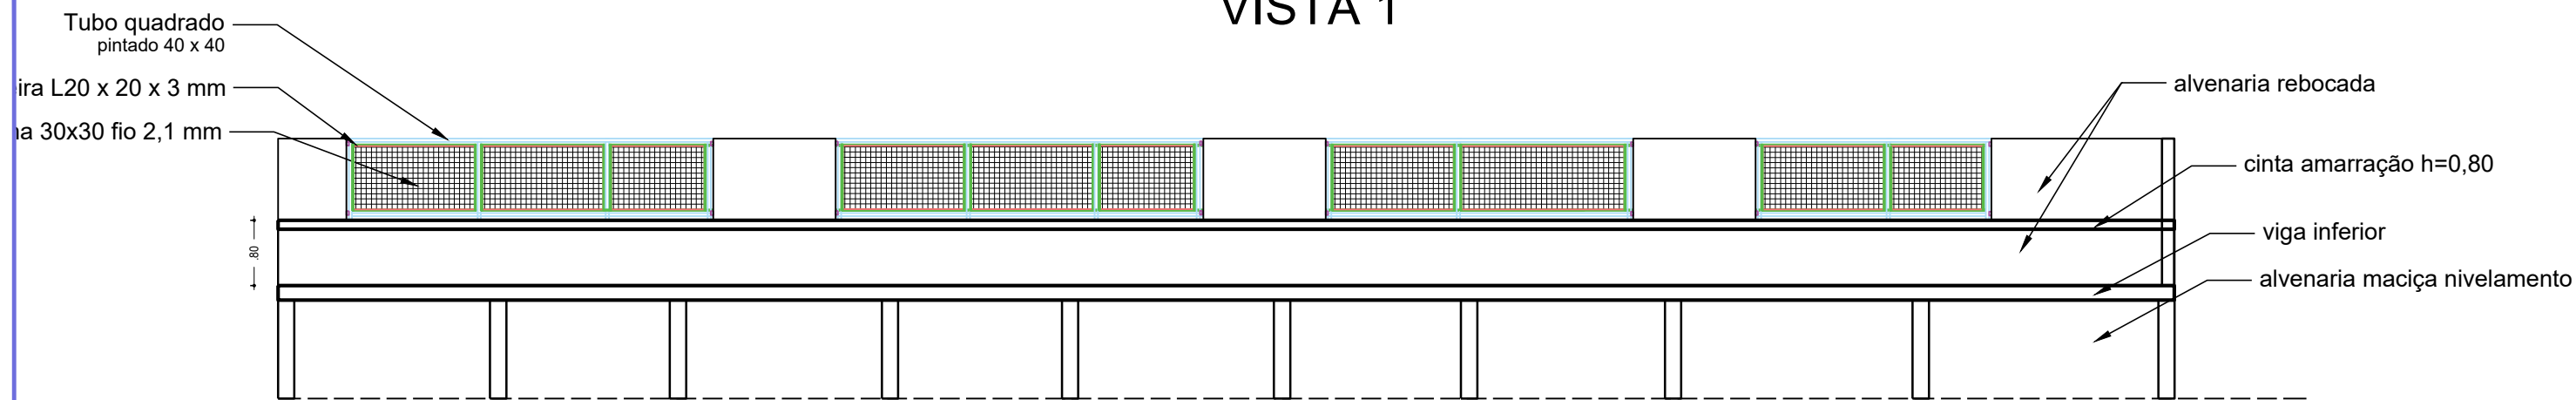

VISTA 1

23,50

Vista 2

PREFEITURA MUNICIPAL DE SERTÃO - RS	
Creche Tia Luiza - Vila Santa Fé - Sertão RS	
Data: mar/2026	
Título: Vistas 1 e 2	
Daniela Tonial Cattani Engenheiro Civil CREA/RS 187.228	Homero Fochesatto Prefeito Municipal