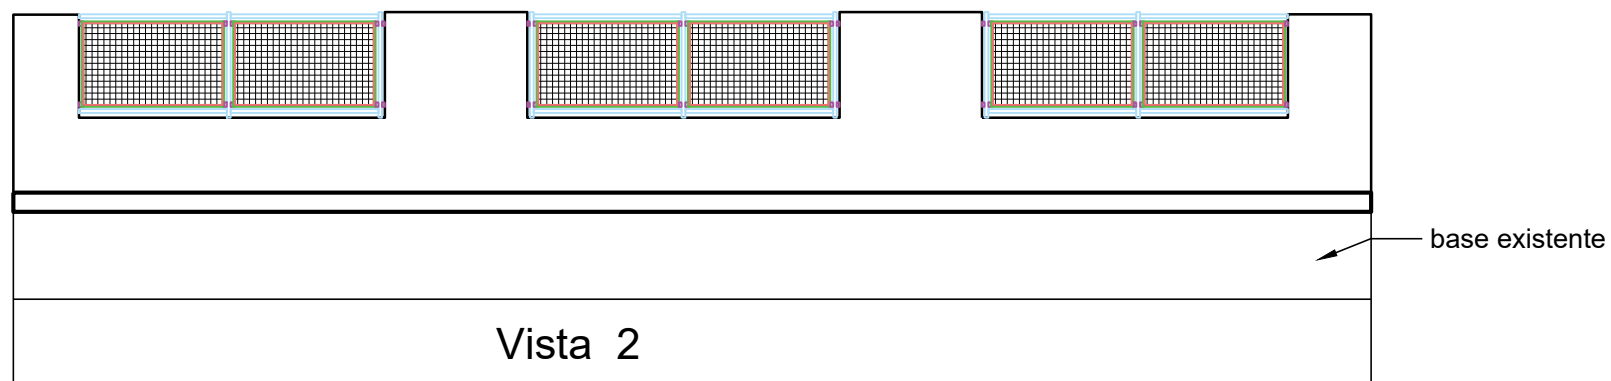

# Vista 2

<b>PREFEITURA MUNICIPAL DE SERTÃO - RS</b>	
Creche Tia Luiza - Vila Santa Fé - Sertão RS	
Data: mar/2026	
Título: Vistas 1 e 2	
Daniela Tonial Cattani Engenheiro Civil CREA/RS 187.228	Homero Fochesatto Prefeito Municipal