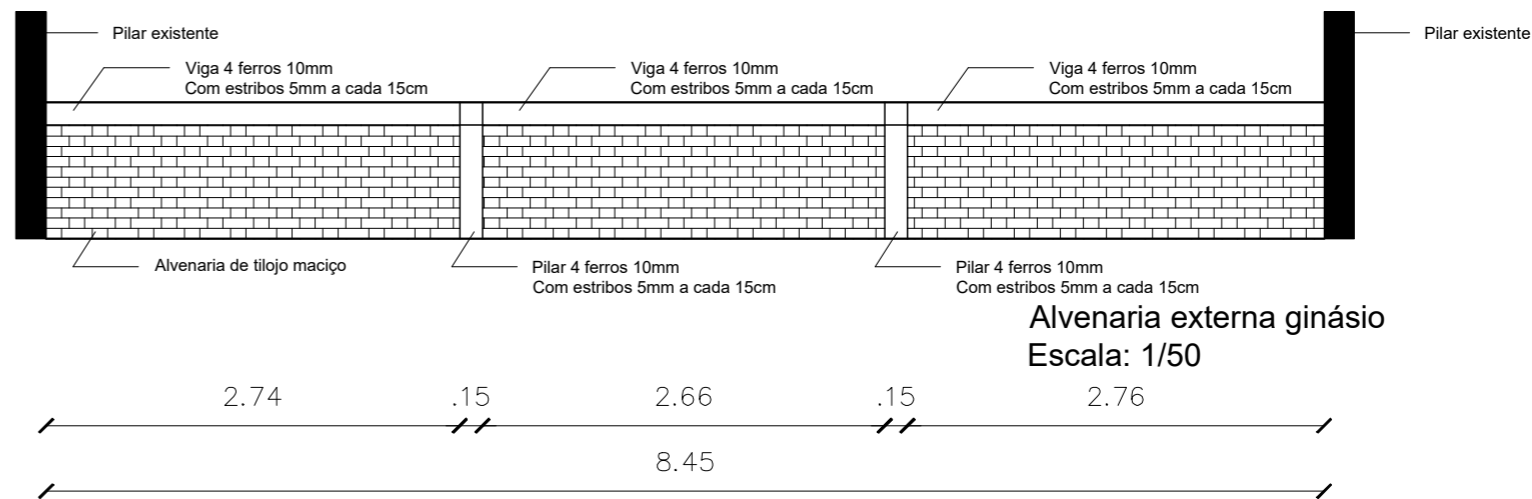

Mini quadra de basquete
Escala: 1/50

Alvenaria externa ginásio
Escala: 1/50

Dimensões palco ginásio
Escala: 1/50

Projeto: Projeto / Croqui esquemático quadra e ginásio Escola Severino Dalzotto

Prancha: Projeto / Croqui esquemático quadra e ginásio Escola Severino Dalzotto

Local: Centro, Tapejara/RS

Responsáveis Técnicos:

Kátia Savaris Dametto
CAU/RS A130252-4

Data: Janeiro de 2026

Área:
Variada

Escala:
1/50

Folha:

01