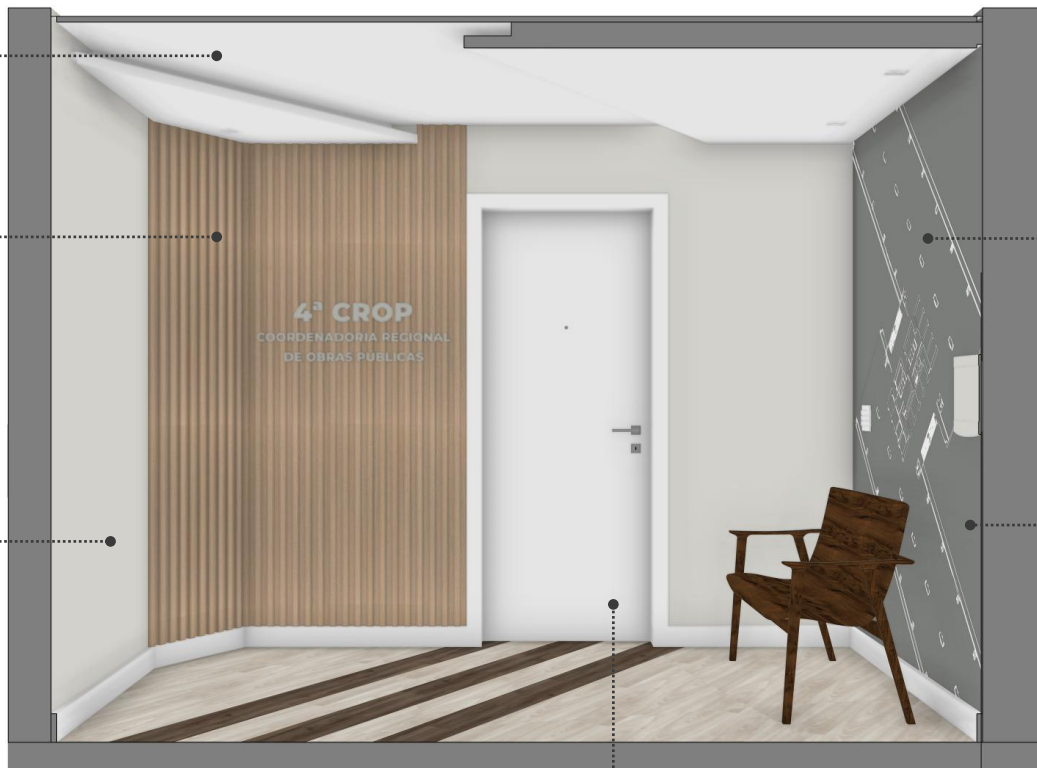

Cor: Branco neve

PAINEL RIPADO com nome da CROP

Madeira cumaru

Ver medidas no detalhe a seguir

PAREDES EM ALVENARIA OU GESSO

**Pintura tinta acrílica
acetinada**

Cinza claro: RGB 233, 232, 226
Ref: Espaço Lunar (Suvinil)

MURAL ARTÍSTICO

Adesivo recortado

Formato de planta baixa

Cor: Branco

Ver medidas no detalhe a seguir

PAREDE EM ALVENARIA OU GESSO

**Pintura tinta acrílica
acetinada**

Cinza médio: RGB 137, 139, 136
Ref: Nanquim (Suvinil)

PORTAS E RODAPÉS

Pintura tinta esmalte fosca

Cor: Branco neve

CORTE B

FORRO

Pintura tinta acrílica fosca

Cor: Branco neve

PORTAS E RODAPÉS