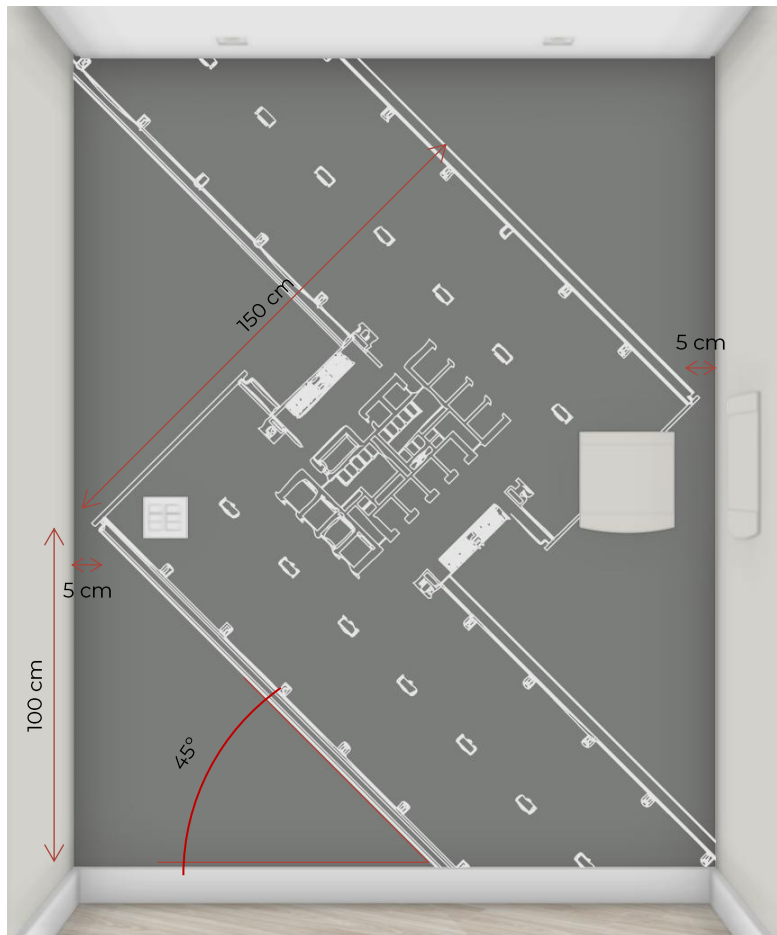

| Aplicação:

⚠ Painel em madeira cumaru.

⚠ Medidas devem ser conferidas no local antes da execução, inclusive recorte próximo ao forro a altura do rodapé. As medidas do desenho são aproximadas.

MURAL

Adesivo de recorte

MURAL

Adesivo vinil de recorte eletrônico

Cor: branco

Ver arquivo em anexo.

A medida do desenho é 326x150cm e sua instalação deve ser feita com inclinação de 45°, conforme imagem ao lado.

A altura de referência para instalação é de 100cm acima do rodapé pelo lado esquerdo da parede.

A distância das paredes laterais é de aproximadamente 5cm.

PLACAS DE PORTA

Circulação condominial

50cm x 40cm

Placa em PVC 5mm com adesivagem.

Instalar centralizado na largura da porta se a porta for lisa, ou centralizada na parte sem detalhes (frisos). Sua base deve ficar à 1,30m do piso.

| Aplicação:

PLACAS DE MURAL

Hall condominial

41,5cm x 8,00cm

! Placa em PVC 3mm com adesivagem OU adesivo aplicado sobre placa existente, verificar no local.

Instalar no espaço indicado. No caso de uso de mais de uma sala, repetir a placa para a quantidade de unidades ocupadas.