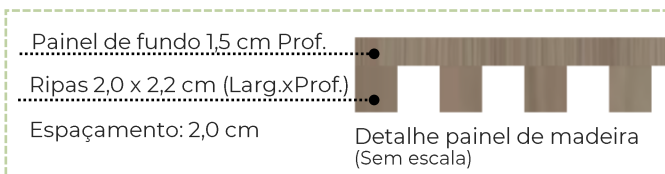

Pintura tinta esmalte fosca

Cor: Branco neve

PAREDE EM ALVENARIA OU GESSO EM DESTAQUE

Pintura tinta acrílica acetinada

Cinza médio: RGB 137, 139, 136

Ref: Nanquim (Suvinil)

PAINEL RIPADO

Madeira cumaru

Ver medidas no detalhe a seguir

Banco existente

Piso existente

MURAL ARTÍSTICO

Adesivo recortado

Formato de planta baixa

Cor: Branco

Ver medidas no detalhe a seguir

PAREDES EM ALVENARIA OU GESSO

Pintura tinta acrílica acetinada

Cinza claro: RGB 233, 232, 226

Ref: Espaço Lunar (Suvinil)

PAINEL RIPADO

com nome da CROP

| Detalhe do ripado:

| Detalhe do texto:

| Aplicação:

⚠ Painel em madeira cumaru.

⚠ Medidas devem ser conferidas no local antes da execução, inclusive recorte próximo ao forro a altura do rodapé. As medidas do desenho são aproximadas.

MURAL

Adesivo de recorte