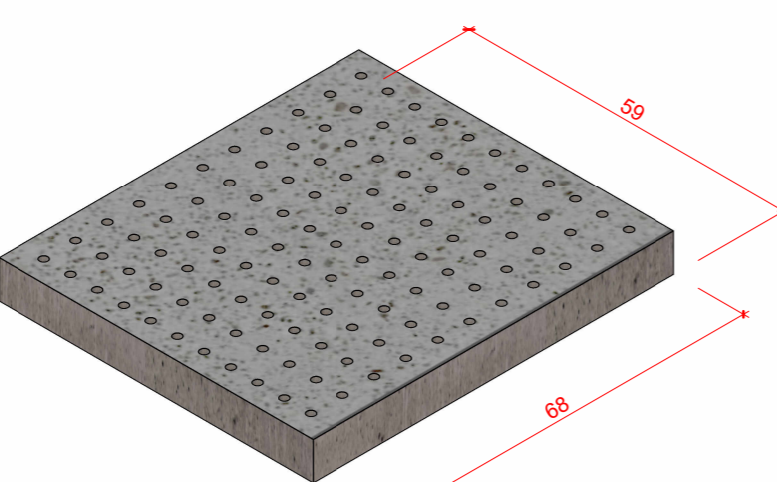

6.2 Detalhe do corte A
1:10

6.3 3D isométrico grelha