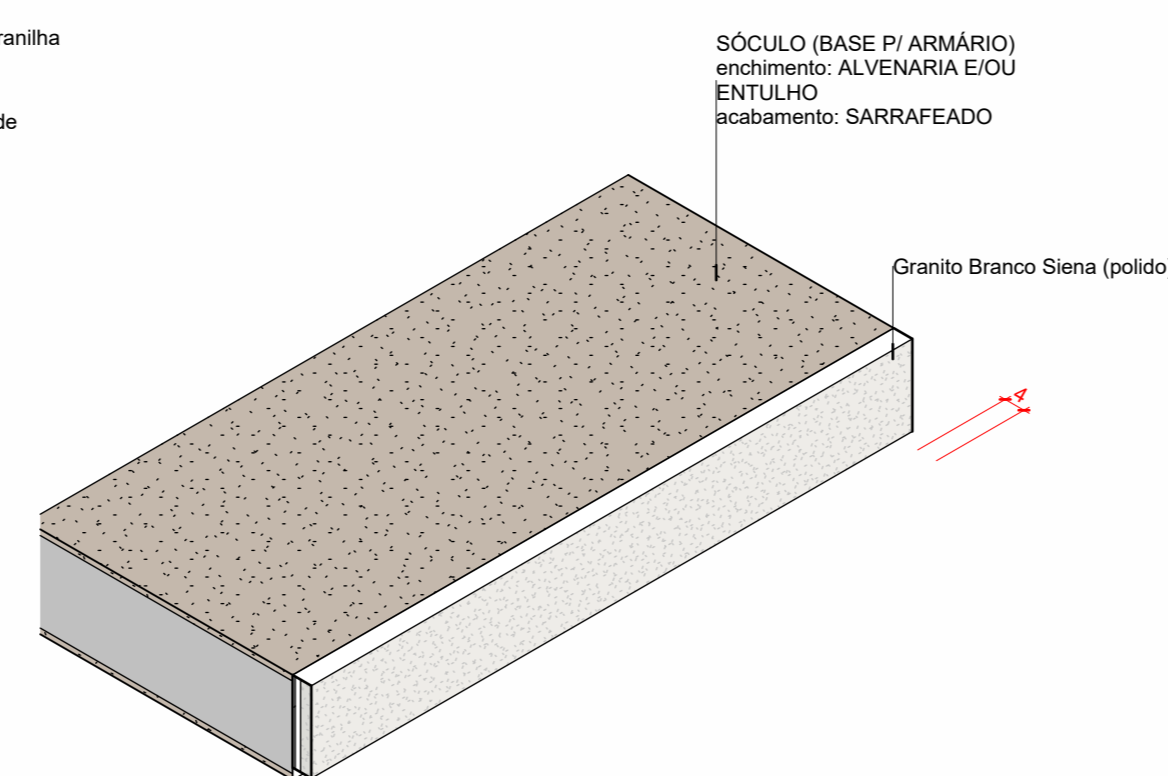

8 Detalhe Sóculo
1:10

8.1 Ortogonal 3D