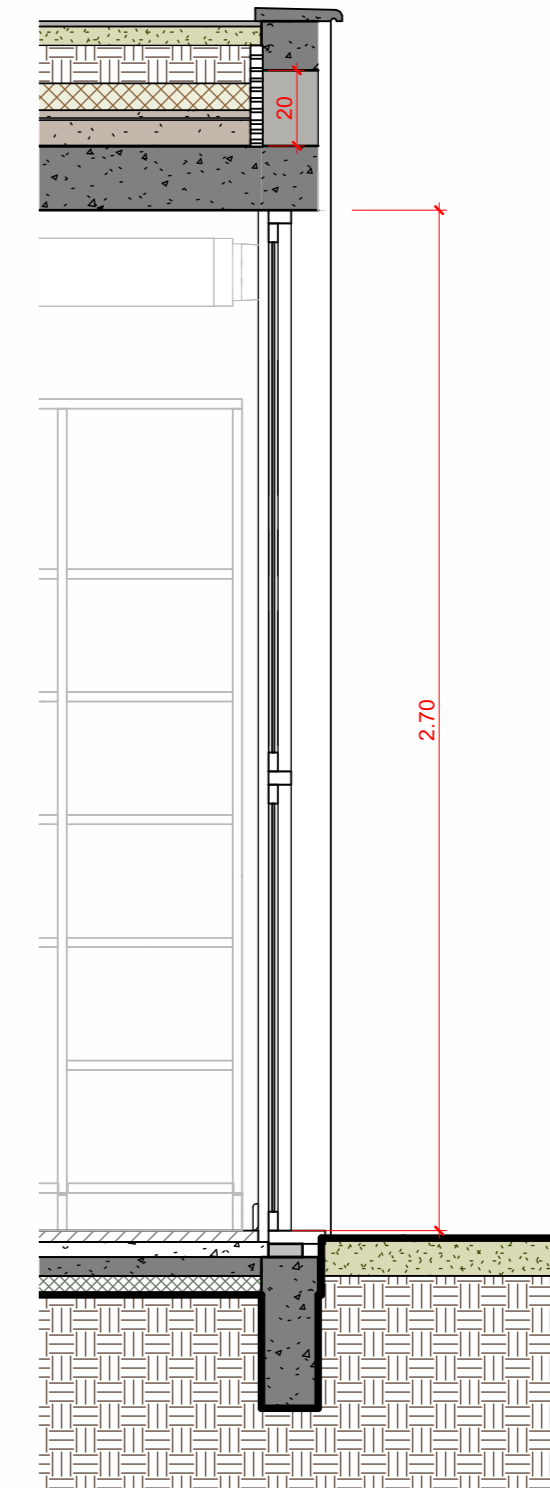

5.2 CORTE DET Bandeja Ladrão
1:20

5.1 3D Detalhe Bandeja Ladrão PLuvial Cobertura