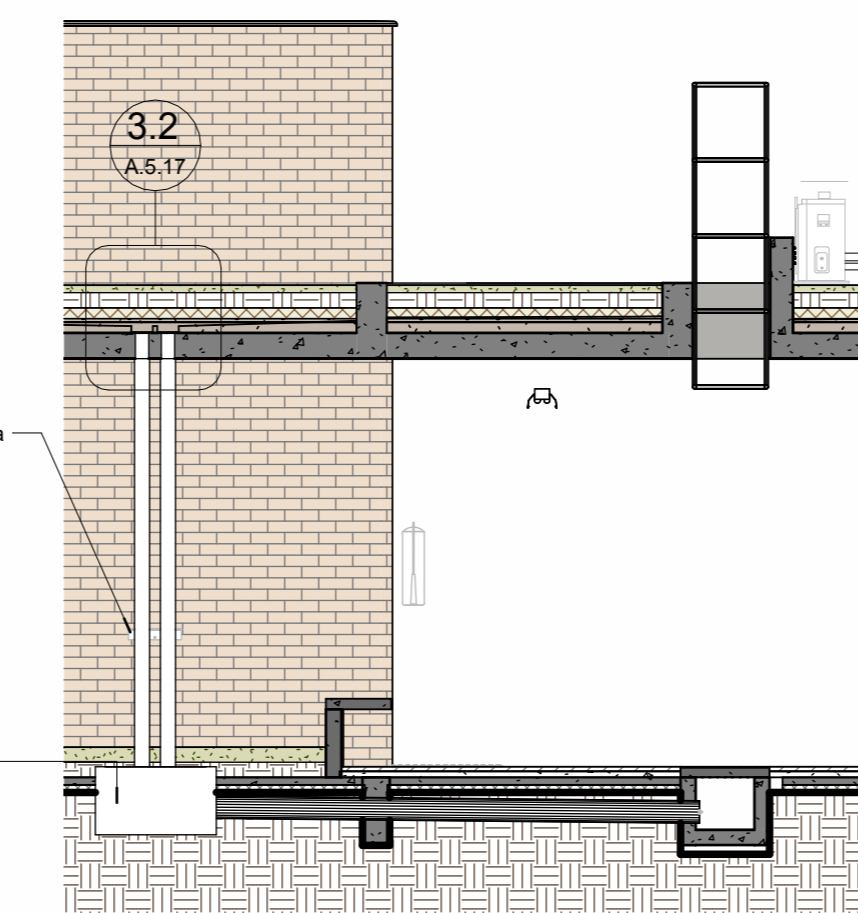

3.2 CORTE DET Descida Pluvial Furo na Laje ampliado
1:10

3.3 CORTE DET Descida Pluvial Furo na Laje
1:50