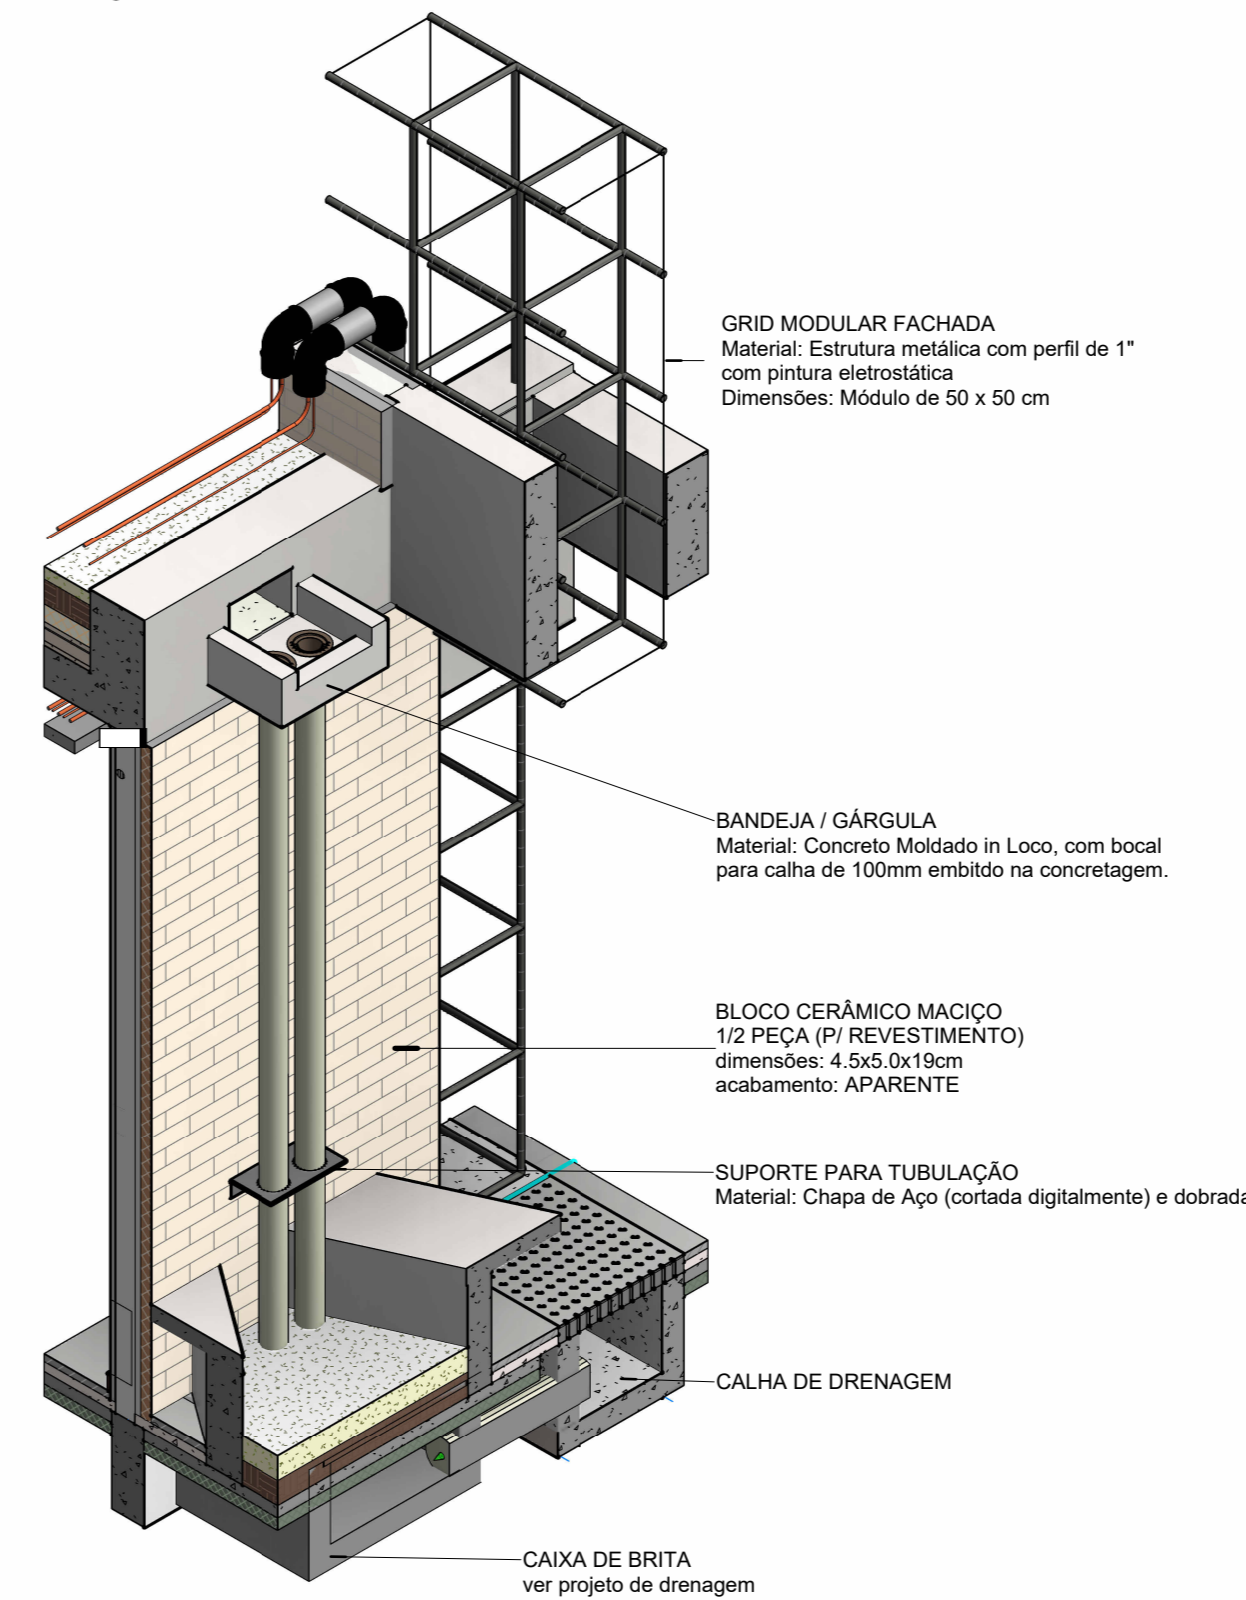

4 A501 DET. Descida de Água Pluvial Implúvio
1:20

4.1 3D Detalhe Descida Pluvial Implúvio