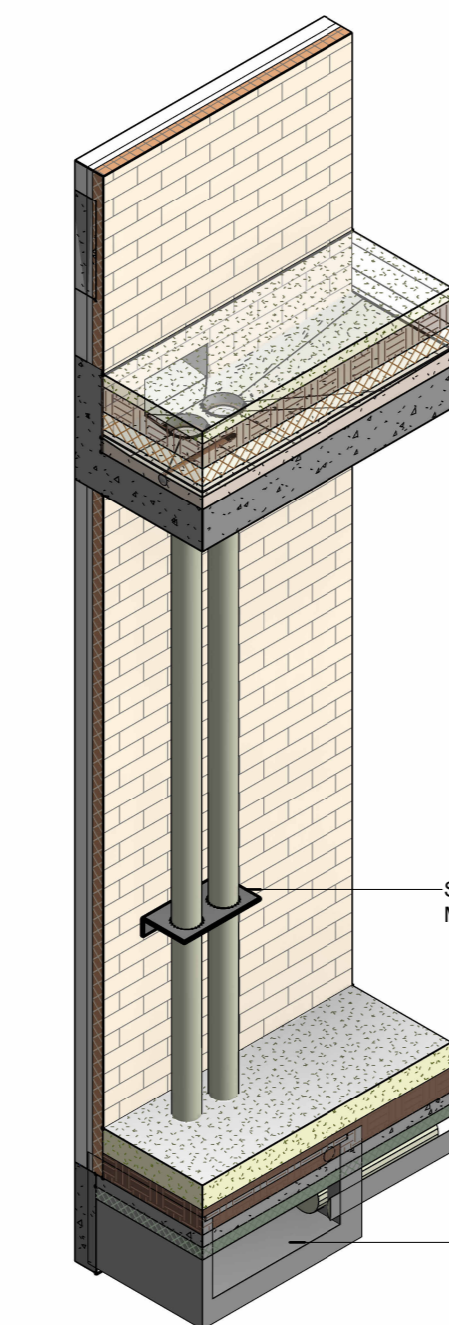

3 A501 DET. Descida de Água Pluvial - Furo na Laje
1:20

3.1 3D Detalhe Descida Pluvial Furo na laje