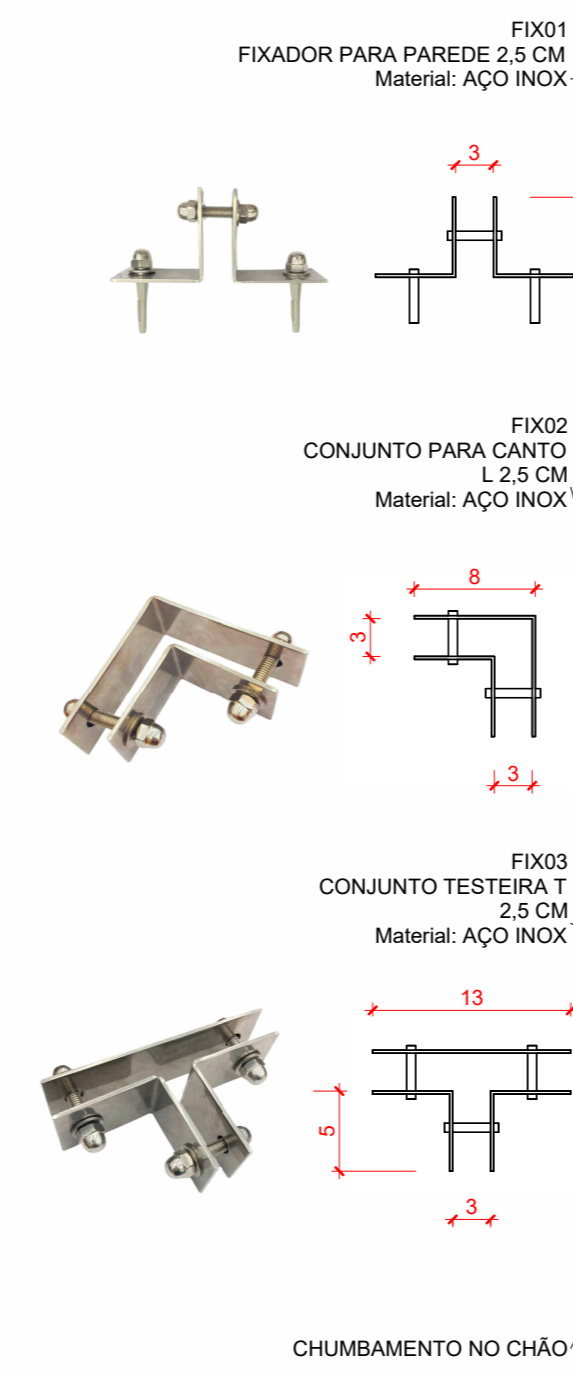

4.1 3D Detalhe Descida Pluvial Implúvio

9. 3D Fixadores Divisórias