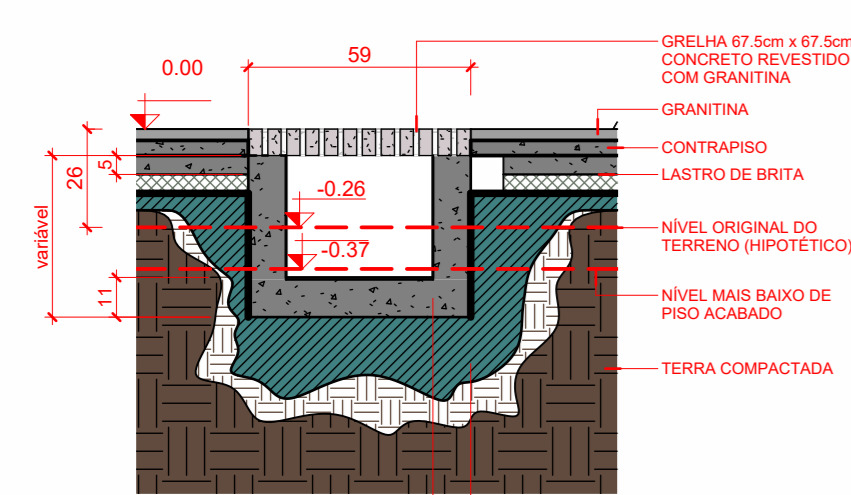

6 Corte DET calha e grelha drenagem
1:20