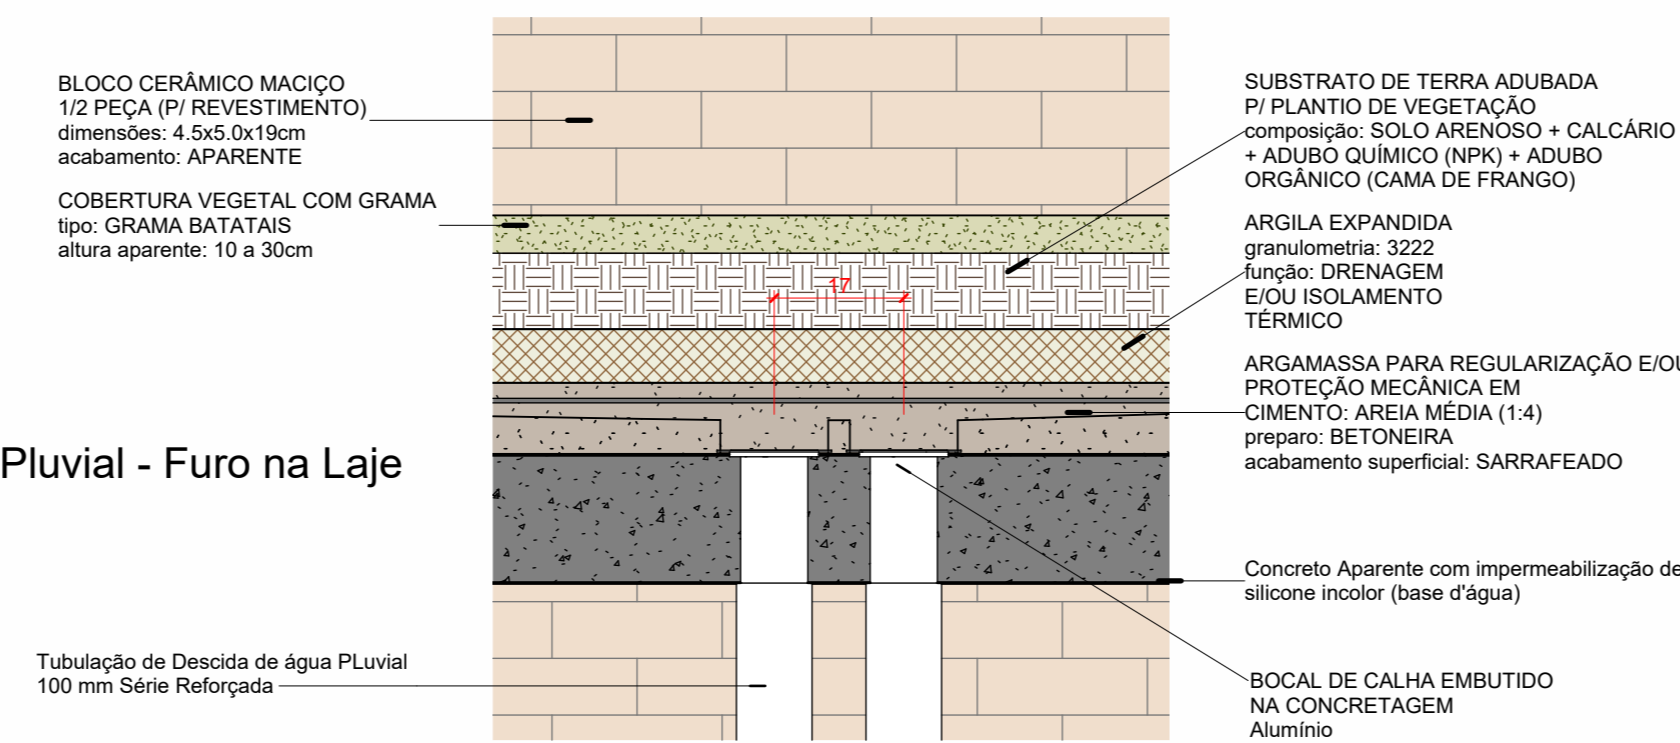

3.2 CORTE DET Descida Pluvial Furo na Laje ampliado
1:10