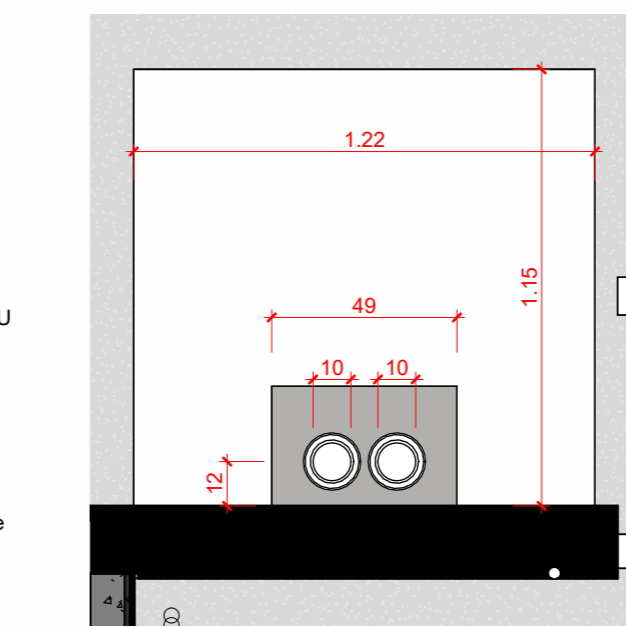

4 A501 DET. Descida de Água Pluvial Implúvio
1:20