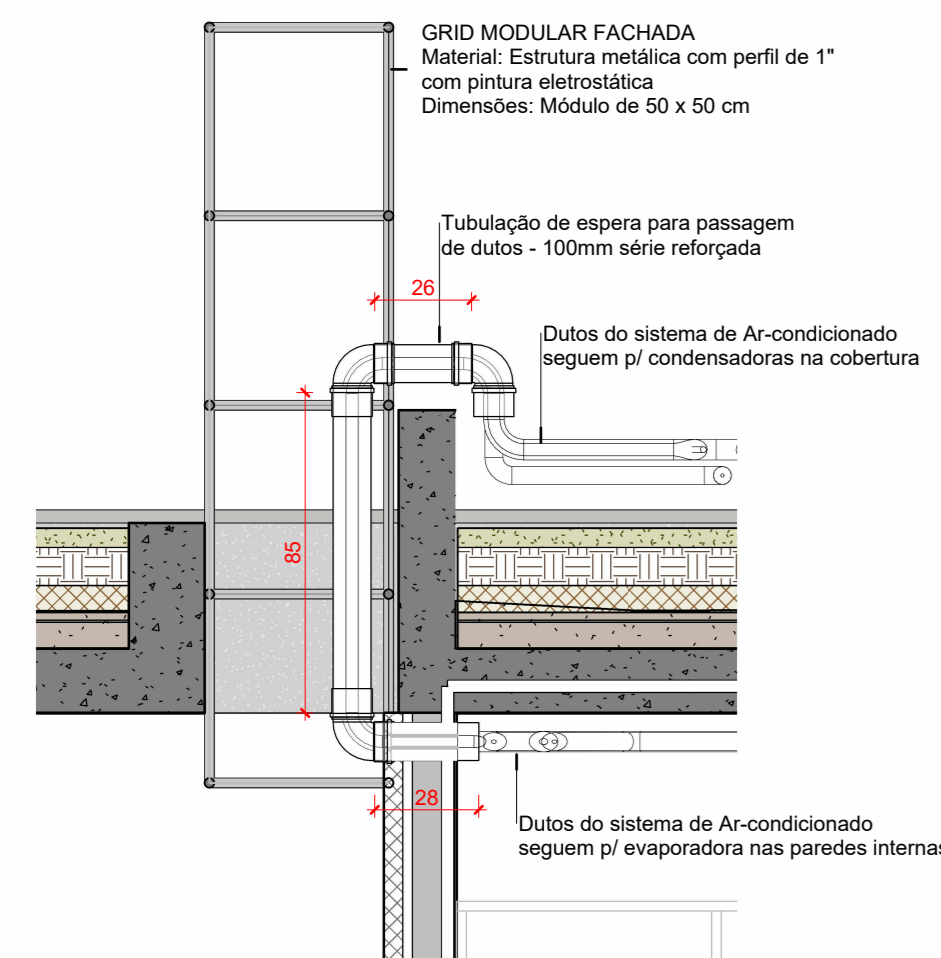

2 CORTE DET Passagem de dutos ar condicionado
1:20