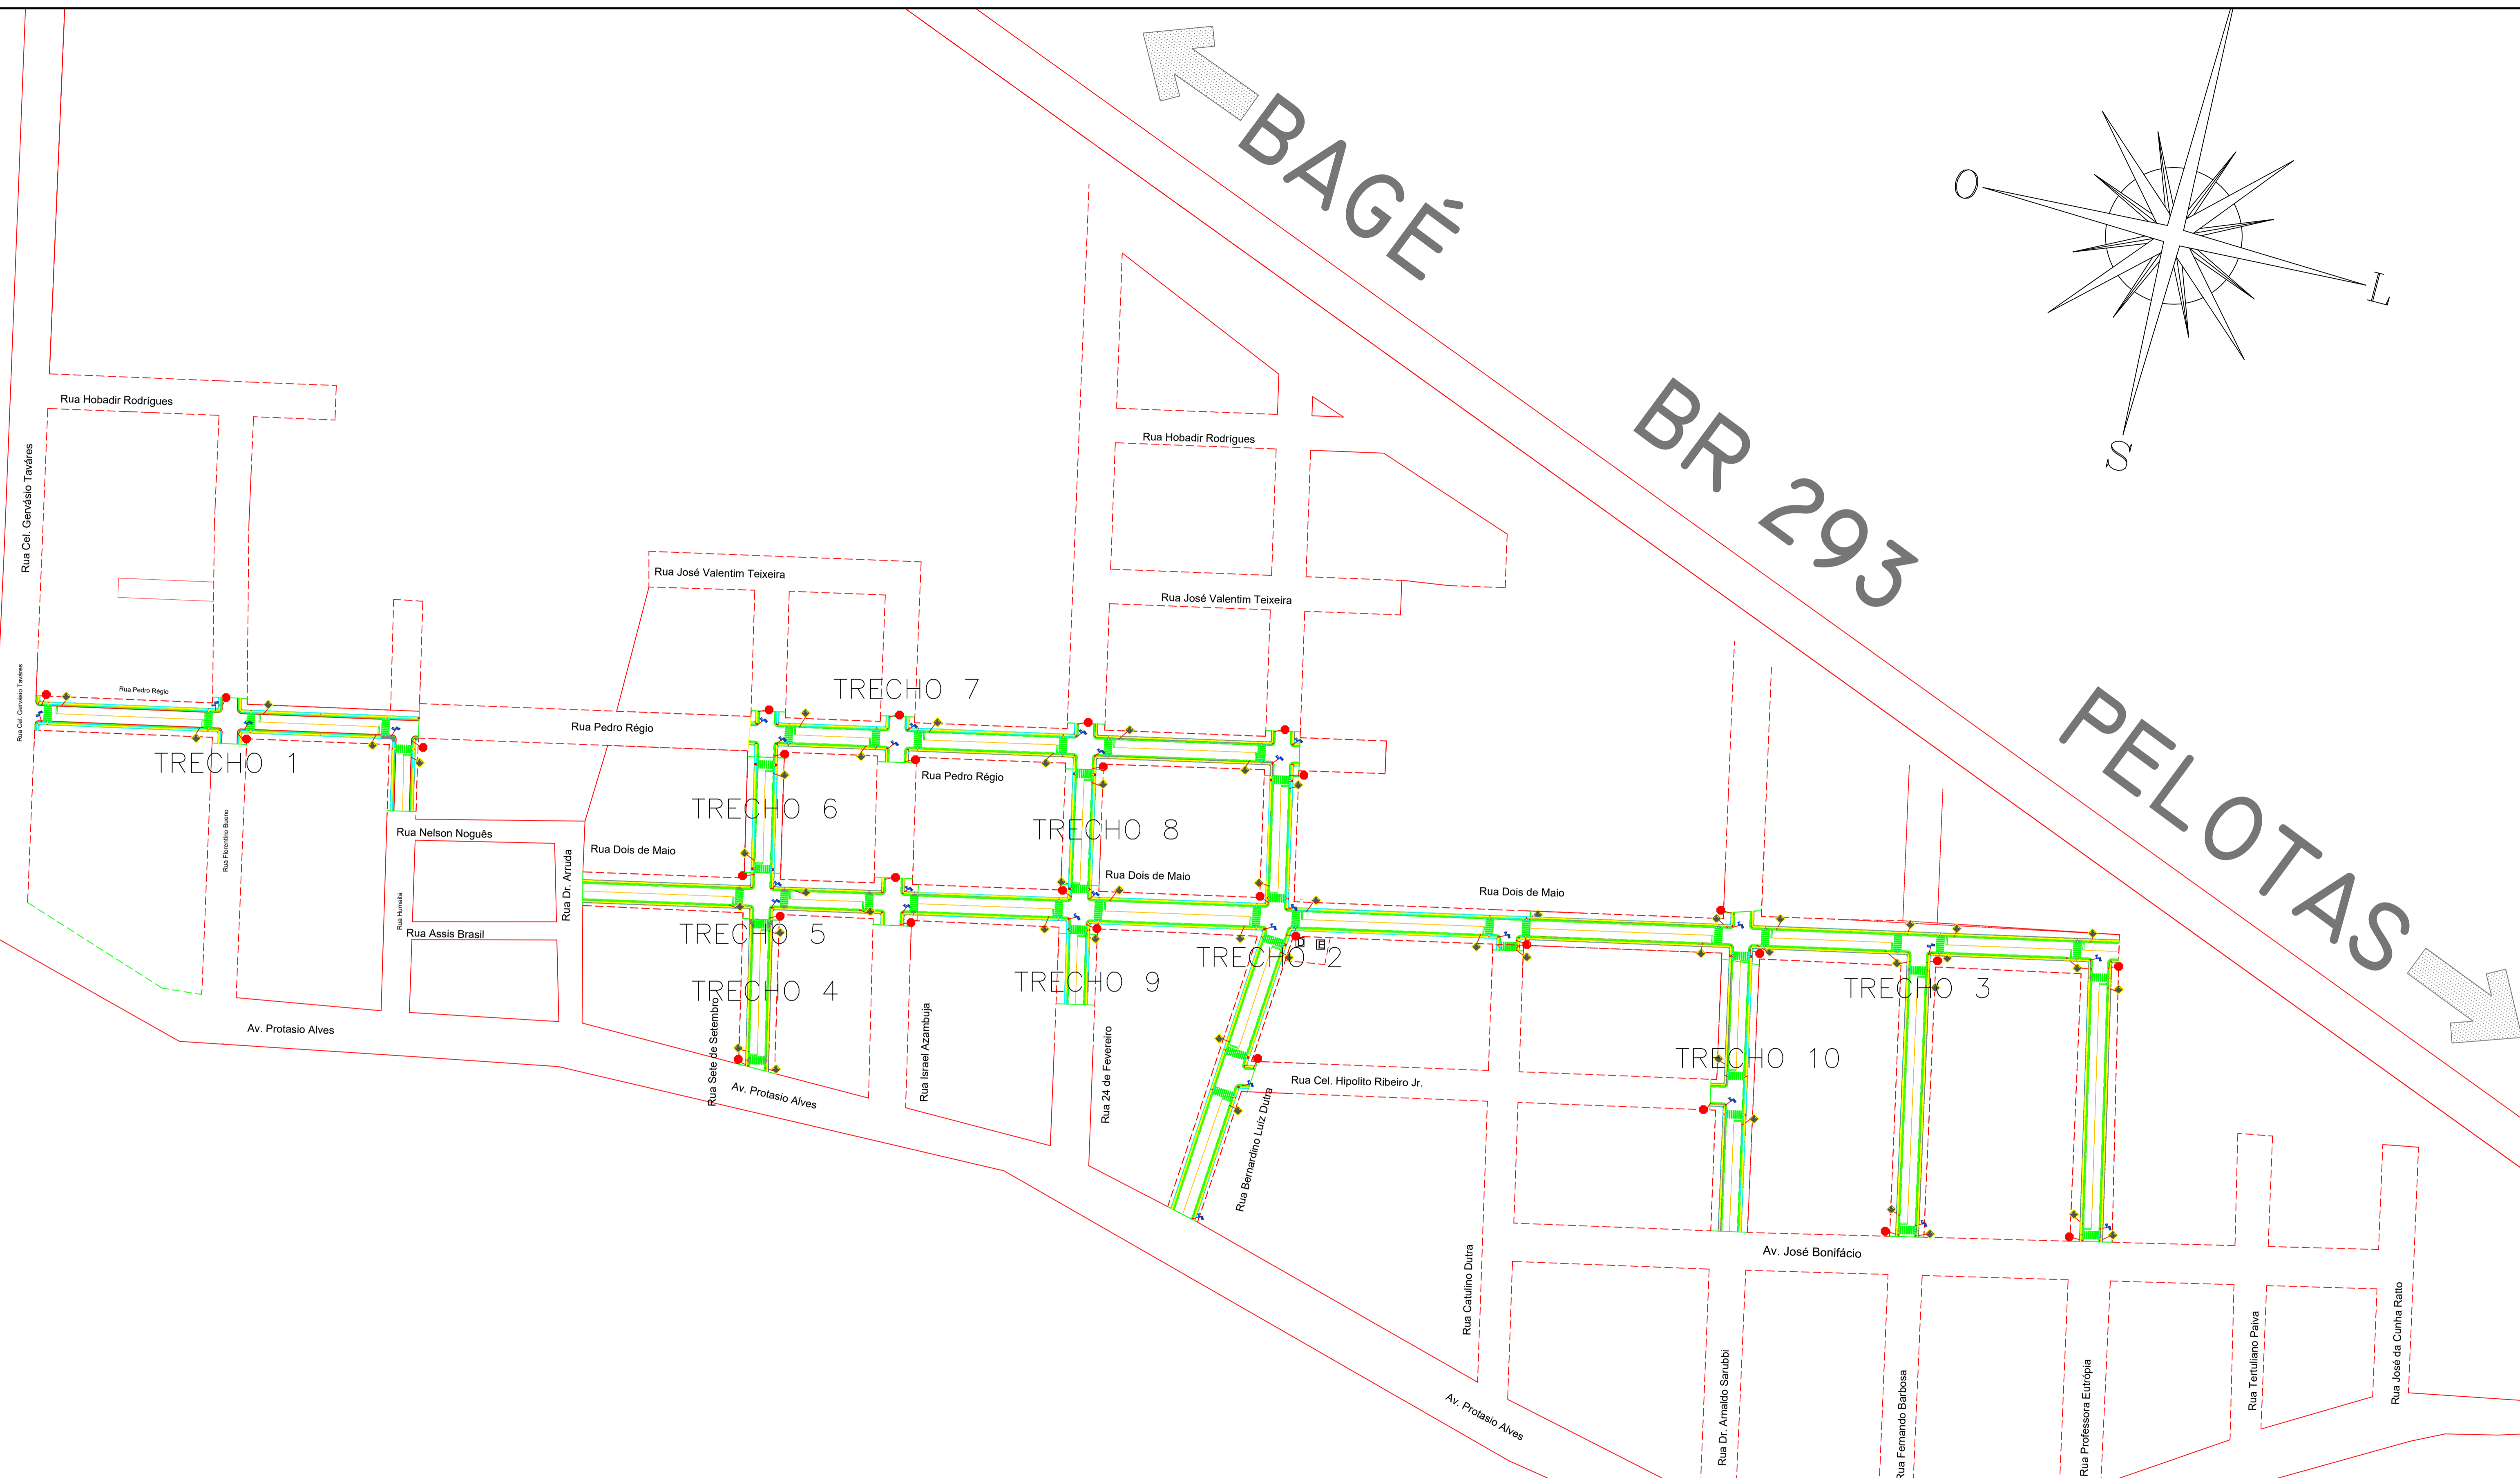

BAGÉ

BR 293

PELOTAS

	PROPRIETÁRIO: Inês Luis Dutra	<b>Prefeitura Municipal de Pinheiro Machado</b>	DATA: 04/2025
	LOCAL: Ruas Urbanas		ESCALAS: S/E
DISCRIMINAÇÃO: IMPLANTAÇÃO DE PAVIMENTAÇÃO EM VIAS PÚBLICAS URBANAS			Nº PRANCHA: COMPL.
Volmir Cunha Engenheiro Civil - CREA 227445		Ronaldo Madruga Prefeito Municipal	