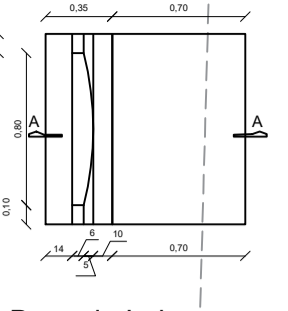

# TRECHO A

Detalhe boca de lobo  
ESCALA: 1/25

	PROPRIETÁRIO: Prefeitura Municipal de Pinheiro Machado	DATA: 04/2025
	LOCAL: Ruas Urbanas	ESCALAS: S/E
DISCRIMINAÇÃO: IMPLANTAÇÃO DE DRENAGEM EM VIAS A SEREM PAVIMENTADAS		Nº PRANCHA: 11/14
Volmir Cunha Engenheiro Civil - CREA 227445		Ronaldo Madruga Prefeito Municipal