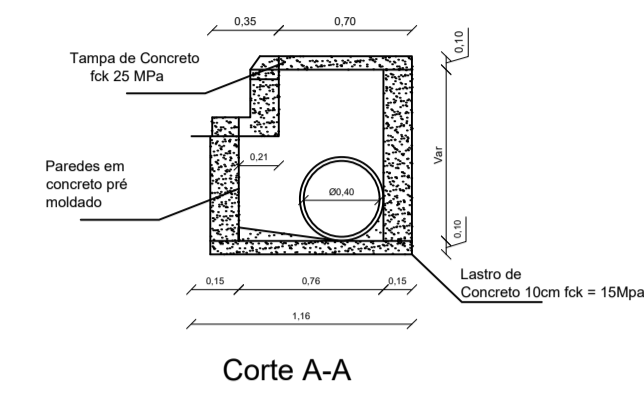

# TRECHO A

Detalhe boca de lobo  
ESCALA: 1/25

	PROPRIETÁRIO: Prefeitura Municipal de Pinheiro Machado	DATA: 04/2025
	LOCAL: Ruas Urbanas	ESCALAS: S/E
DISCRIMINAÇÃO: IMPLANTAÇÃO DE DRENAGEM EM VIAS A SEREM PAVIMENTADAS		Nº PRANCHA: 11/14
Volmir Cunha Engenheiro Civil - CREA 227445		Ronaldo Madruga Prefeito Municipal