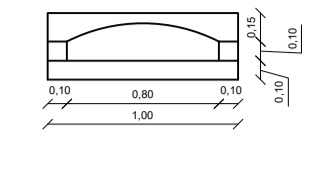

# TRECHO A

Detalhe boca de lobo  
ESCALA: 1/25

	PROPRIETÁRIO: Prefeitura Municipal de Pinheiro Machado	DATA: 04/2025
	LOCAL: Ruas Urbanas	ESCALAS: S/E
DISCRIMINAÇÃO: IMPLANTAÇÃO DE DRENAGEM EM VIAS A SEREM PAVIMENTADAS		Nº PRANCHA: 11/14
Volmir Cunha Engenheiro Civil - CREA 227445		Ronaldo Madruga Prefeito Municipal