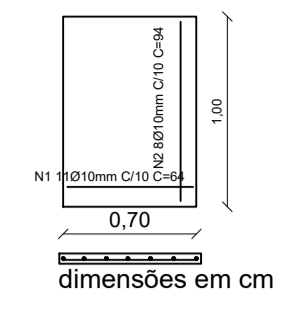

# TRECHO A

Detalhe boca de lobo  
ESCALA: 1/25

	PROPRIETÁRIO: Prefeitura Municipal de Pinheiro Machado	DATA: 04/2025
	LOCAL: Ruas Urbanas	ESCALAS: S/E
DISCRIMINAÇÃO: IMPLANTAÇÃO DE DRENAGEM EM VIAS A SEREM PAVIMENTADAS		Nº PRANCHA: 11/14
Volmir Cunha Engenheiro Civil - CREA 227445		Ronaldo Madruga Prefeito Municipal