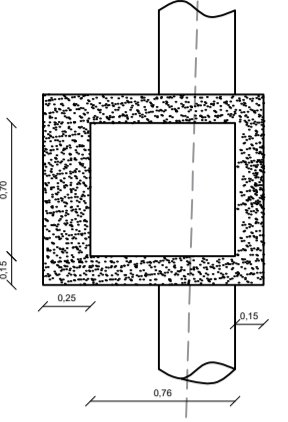

Rua Cel. Gervásio Távares

Rua Florentino Bueno

Rua Pedro Régio

# TRECHO A

Detalhe boca de lobo  
ESCALA: 1/25

	PROPRIETÁRIO: Prefeitura Municipal de Pinheiro Machado	DATA: 04/2025
	LOCAL: Ruas Urbanas	ESCALAS: S/E
DISCRIMINAÇÃO: IMPLANTAÇÃO DE DRENAGEM EM VIAS A SEREM PAVIMENTADAS		Nº PRANCHA: 11/14
Volmir Cunha Engenheiro Civil - CREA 227445		Ronaldo Madruga Prefeito Municipal