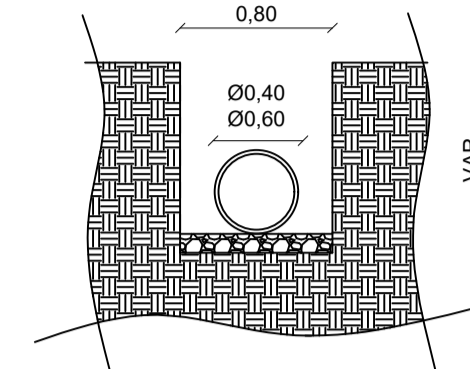

# TRECHO A

Detalhe boca de lobo  
ESCALA: 1/25

	PROPRIETÁRIO: Prefeitura Municipal de Pinheiro Machado	DATA: 04/2025
	LOCAL: Ruas Urbanas	ESCALAS: S/E
DISCRIMINAÇÃO: IMPLANTAÇÃO DE DRENAGEM EM VIAS A SEREM PAVIMENTADAS		Nº PRANCHA: 11/14
Volmir Cunha Engenheiro Civil - CREA 227445		Ronaldo Madruga Prefeito Municipal