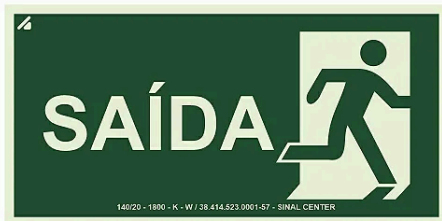

Utilização	Área interna e externa (suporta sol e chuva)
Fixação	Não acompanha fita dupla-face e parafusos
Instrução de limpeza	Pano úmido com sabão neutro
Garantia de fábrica	90 dias após recebimento e conferência do material, contra defeitos de fabricação

Produtos relacionados

(<https://www.sinalcenter.com.br/placa-fotoluminescente-s14-saida-de-emergencia>)

Placa fotoluminescente S14 saída de emergência...

A partir de **R$ 10,20**

(<https://www.sinalcenter.com.br/placa-fotoluminescente-s3-saida-de-emergencia-em-frente>)