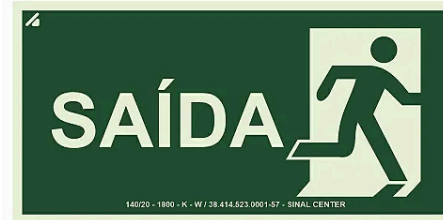

Placa fotoluminescente S14 saída de emergência...

A partir de **R$ 10,20**

(<https://www.sinalcenter.com.br/placa-fotoluminescente-s16-d-saida-de-emergencia-para-deficientes-a-direita>)