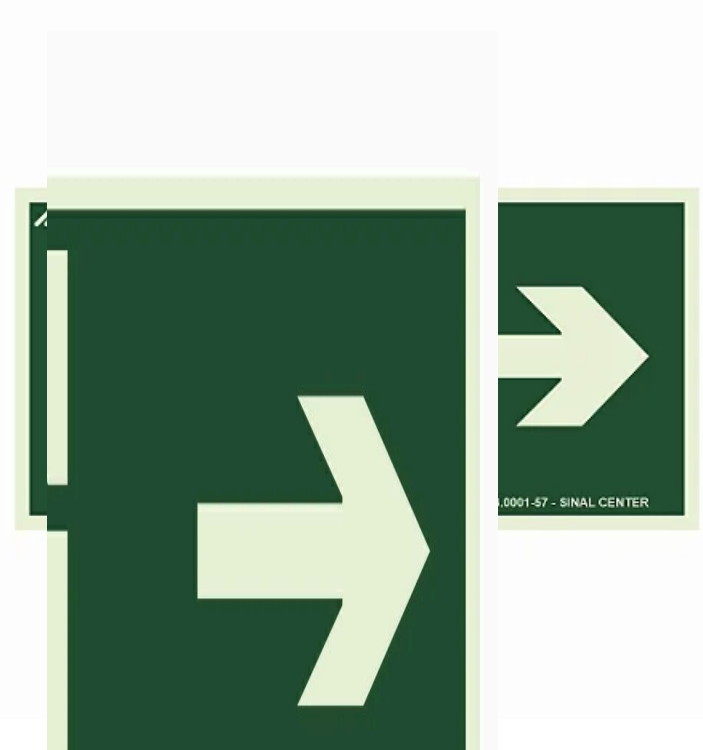

Produtos direto da fábrica, preços especiais para grandes quantidades

Assistir Vídeo

[Início \(https://www.sinalcenter.com.br/\)](https://www.sinalcenter.com.br/) /

[Placas de sinalização \(https://www.sinalcenter.com.br/placas-de-sinalizacao/\)](https://www.sinalcenter.com.br/placas-de-sinalizacao/) /

[Sinalização de emergência \(https://www.sinalcenter.com.br/placas-de-sinalizacao/sinalizacao-de-emergencia/\)](https://www.sinalcenter.com.br/placas-de-sinalizacao/sinalizacao-de-emergencia/)

Placa fotoluminescente S1 Saída de Emergência para a direita

* Este prazo de entrega está considerando a disponibilidade do produto + prazo de entrega.

Descrição

A placa fotoluminescente S1 Saída de Emergência para a direita é um tipo de sinalização de segurança usada para indicar a presença de uma saída de emergência que está localizada na direção indicada, à direita do observador. Essa placa possui propriedades fotoluminescentes, o que significa que é capaz de brilhar no escuro após ser exposta à luz, garantindo que seja visível mesmo em condições de baixa luminosidade ou em caso de falta de energia elétrica.

Essas placas são parte integrante dos planos de evacuação e das medidas de segurança e desempenham um papel crucial na proteção de vidas em situações de emergência. Elas promovem a conscientização sobre as rotas de evacuação e ajudam as pessoas a tomar decisões informadas para sua própria segurança.