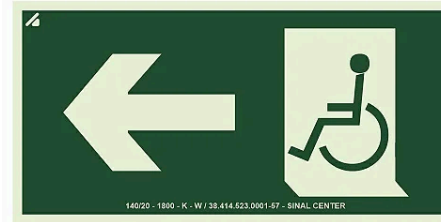

A partir de **R$ 22,90**

(<https://www.sinalcenter.com.br/placa-fotoluminescente-s15-e-saida-de-emergencia-para-deficientes-a-esquerda>)

Placa fotoluminescente S15-E saída de emergência para deficientes à...

A partir de **R$ 10,20**

(<https://www.sinalcenter.com.br/placa-fotoluminescente-s12-saida-de-emergencia>)