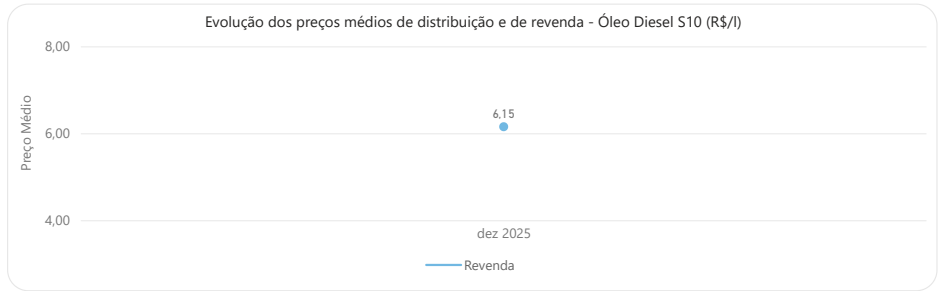

Painel dinâmico Preços de revenda e distribuição de combustíveis

Atualização dos dados: 05/01/2026

Preço semanal

Preço mensal

- Brasil
- Região
- Estado
- Município

- Brasil
- Região
- Estado
- Município

Combustível:

Óleo Diesel S10 (R$/l) ▾

Período

28/11/2025 28/12/2025

Estado:

RIO GRANDE DO SUL ▾

Periodicidade: Mensal - Estados

Rio Grande do Sul

Limpar Filtros