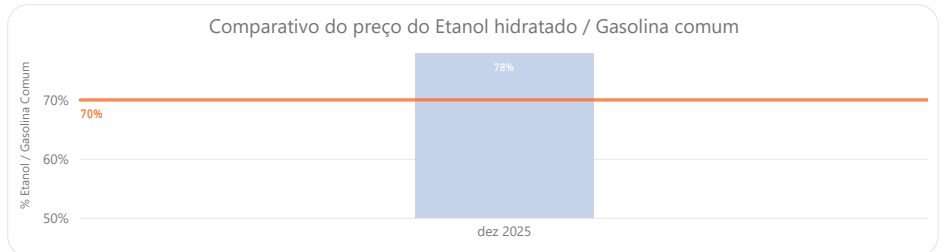

Alterar comparativo para: Diesel Comum x Diesel S-10