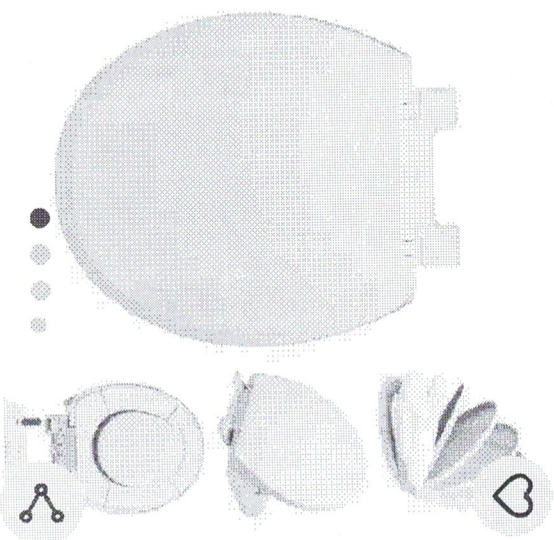

Gotagua

Lojista Magalu desde 2018

Fale com lojista

+ Seguir

Buscar no Magalu

Digite seu CEP

Ofertas que podem te interessar

Menor Preço

Tampa De Privada Redonda Com Freio Universal Fácil...

R\$ 179,91 no Pix ou 2x de R\$ 99,95 sem juros

Ver Oferta

★ 5.0 (1)

Assento De Privada com Fechamento Lento Universal Moderno Para Vaso Zoom Logasa 1.6gpf 6.0lpf - Sannys Assentos