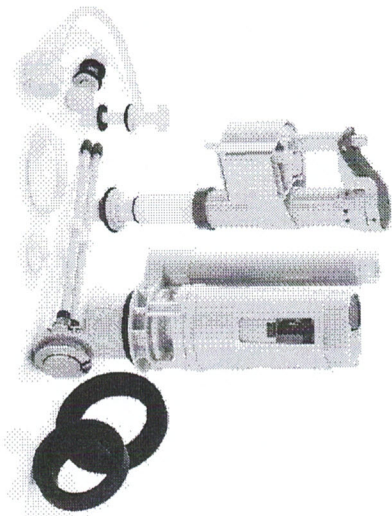

De Produtos a Serviços: Digite o que você precisa

4 pessoas também viram esse produto hoje!

- Departamentos
- Missão Reforma
- Tendências
- Ofertas
- Projetos
- Dicas
- Serviços
- Para empresas

Leroy Merlin Pay Programa de Fidelidade

Home > Banheiro > Vaso sanitário > Acessórios para Vasos Sanitá... > Reparos Caixas Acopladas > Kit Universal Completo Dupl...

Kit Universal Completo Duplo Acionamento 3/6L Roca

4,4 (124)

COD: 90760642

EAN: 7891333124651

Lista de favoritos

OFERTA

-9%

~~R$ 164,90~~

R$ 149,90

em até 7x no cartão Celebrei

Vendido e entregue por Decar Home Center

Conheça mais formas de pagamento

Quantidade

Quantity selector: - 1 +

Comprar agora

Adicionar ao carrinho

Calcule seu frete

Digite seu CEP..

Ex: 00000-000

Não sei meu CEP

Ver estoque nas lojas físicas

☐ R$ 204,90 + frete

Leroy Merlin

☒ R$ 149,90 + frete

Decar Home ..

☐ R$ 169,83 + frete

Maderamad..

Preço válido para o dia 06/04/2026 na região Porto Alegre e Região em compras realizadas pelo Site, Televendas ou Whatsapp (11 4007-1380). Para compras em nossas Lojas, verifique disponibilidade de estoque. O valor do frete não está incluso. Fotos meramente ilustrativas.

Descrição

O Kit Universal Completo Roca é compatível com todas as caixas acopladas que possuem acionamento superior. Possui um sistema anti-vazamento exclusivo. Seu acionamento de 3/6L