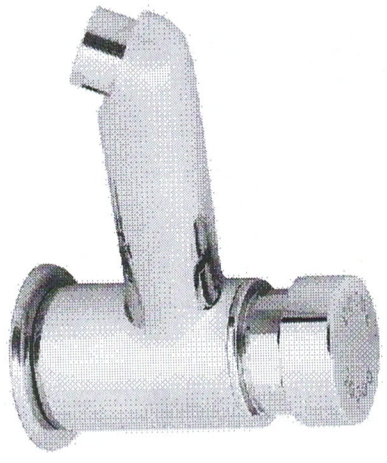

Item 2- Torneira para Pia de Banheiro ½ pol, acionamento da torneira por pressionamento e fechamento automático ABS (altura 9 cm), bica Baixa de mesa (comprimento de 15 cm), com fixação bancada. Em metal cromado. Material liga de cobre. (Catmat aproximado 464598).

De Produtos a Serviços: Digite o que você precisa

- Departamentos
- Missão Reforma
- Tendências
- Ofertas
- Projetos
- Dicas
- Serviços
- Para empresas
- Leroy Merlin Pay
- Programa de Fidelidade

Home > Materiais Hidráulicos > Torneiras > Torneiras Automáticas > Torneira Automática de Pia p...

Torneira Automática de Pia para Banheiro com Bica Baixa Cromada Pressmatic Compact Docol

★★★★★ 4,7 (19) COD: 86943276 EAN: 7891461034580

Lista de favoritos

Vídeo 3D

Preço válido para o dia 02/04/2026 na região **Porto Alegre e Região** em compras realizadas pelo Site, Televendas ou Whatsapp (11 4007-1380). Para compras em nossas Lojas, verifique disponibilidade de estoque. O valor do frete não está incluso. Fotos meramente ilustrativas.