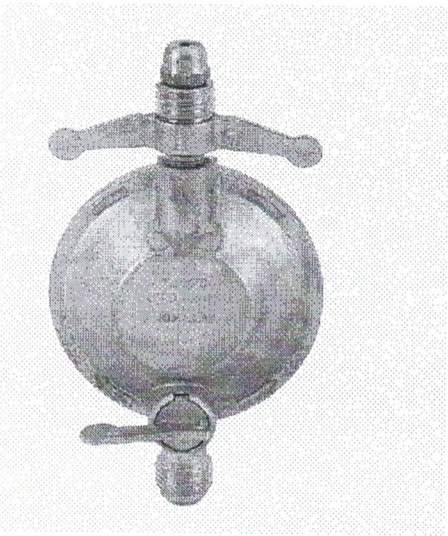

De Produtos a Serviços: Digite o que você precisa

< Kit de Instalação para Gás E...

Regulador de Gás GLP 3/8" 2 Kg/h para Tubo de Cobre Imargás

★★★★★ 4,5 (2)

COD. 90555136 EAN: 7898276631393

Lista de favoritos