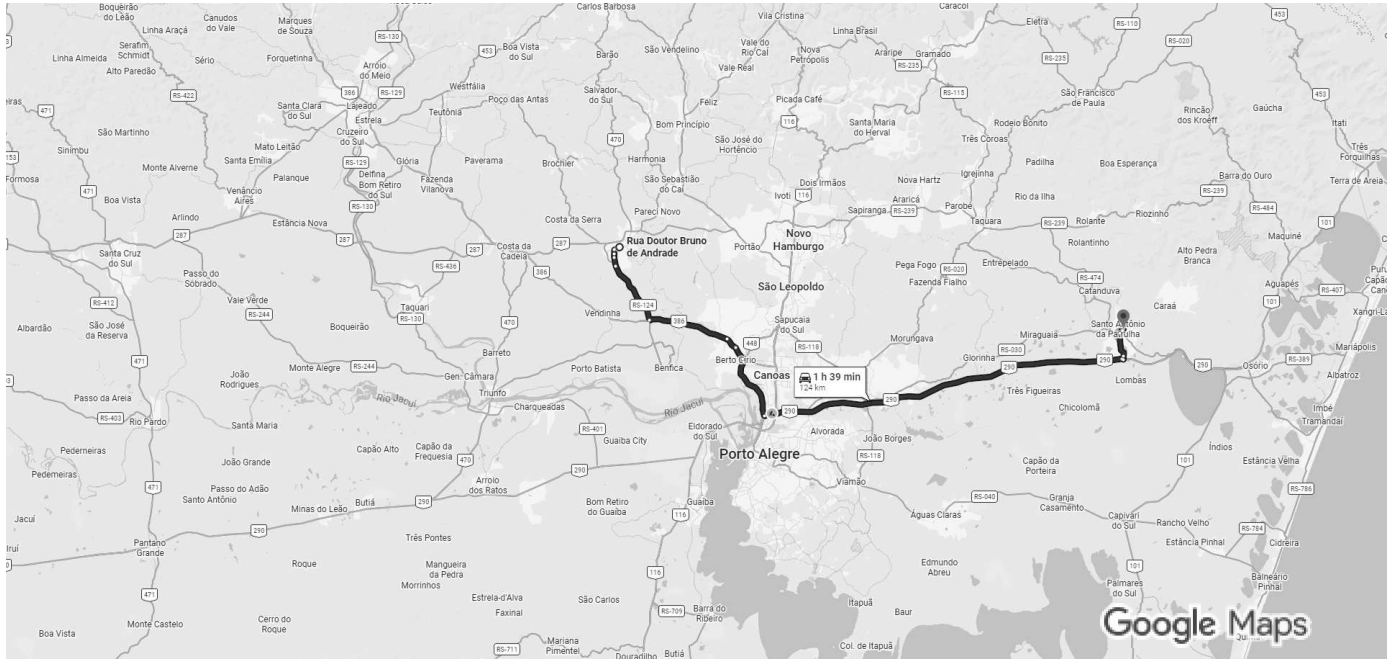

de Rua Doutor Bruno de Andrade a Rua Mario Meregalli

De carro 124 km, 1 h 39 min

Imagens ©2026 , Dados do mapa ©2026 Google 10 km

via BR-290

1 h 39 min

Trajeto mais rápido, trânsito normal

124 km

Trajeto com pedágios

Conheça locais próximos a R. Mario Meregalli - Várzea

Restauran-tes

Hotéis

Postos de gasolina

Estaciona-mentos

Mais