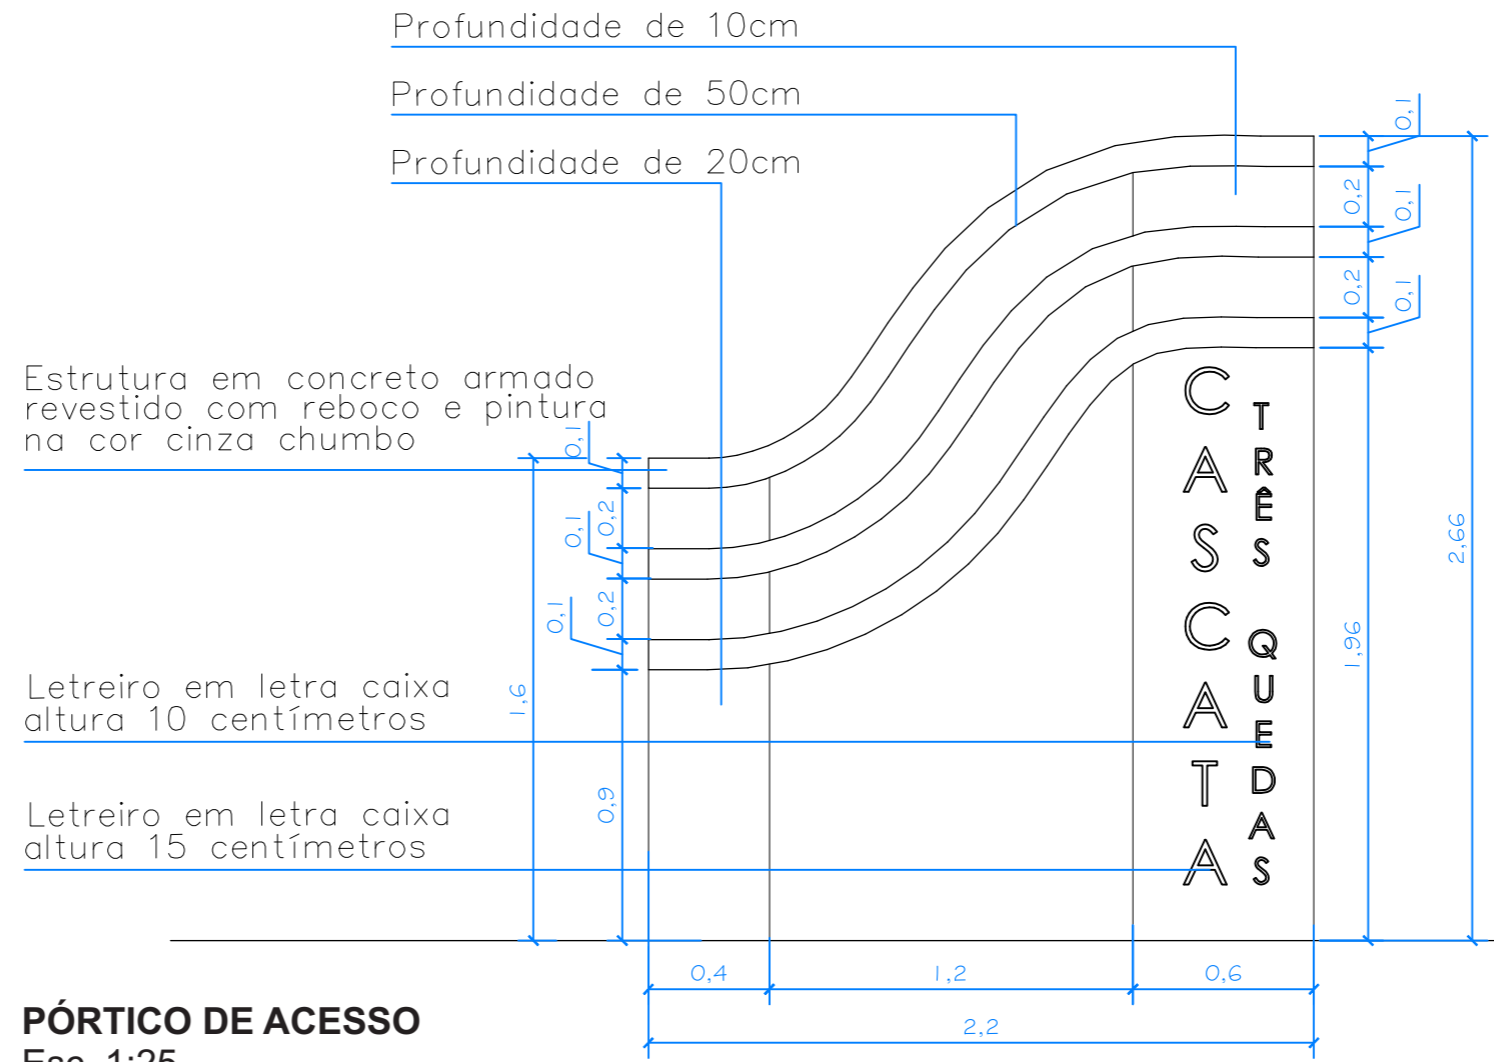

**PLANTA DE SITUAÇÃO**  
Sem escala

**PÓRTICO DE ACESSO**  
Esc. 1:25

	<b>PREFEITURA MUNICIPAL DE ROLANTE</b> Avenida Getúlio Vargas, 110 - CEP: 95690-000 - Rolante/RS Fone: (51) 3547.1188		
	<b>ESCADARIA TRÊS QUEDAS</b>		
Projeto: Arq. Anderson Steffens - CAU A194721-4	Proprietário: Prefeitura Municipal de Rolante		
Especificações: <b>SITUAÇÃO E PÓRTICO</b>		Desenho: <b>Anderson Steffens</b> Arquiteto e Urbanista	
Data: <b>OUTUBRO 2025</b>	Escala: <b>Sem escala</b>	Área / Extensão: <b>150,00m<sup>2</sup></b>	Prancha: <b>01/02</b>