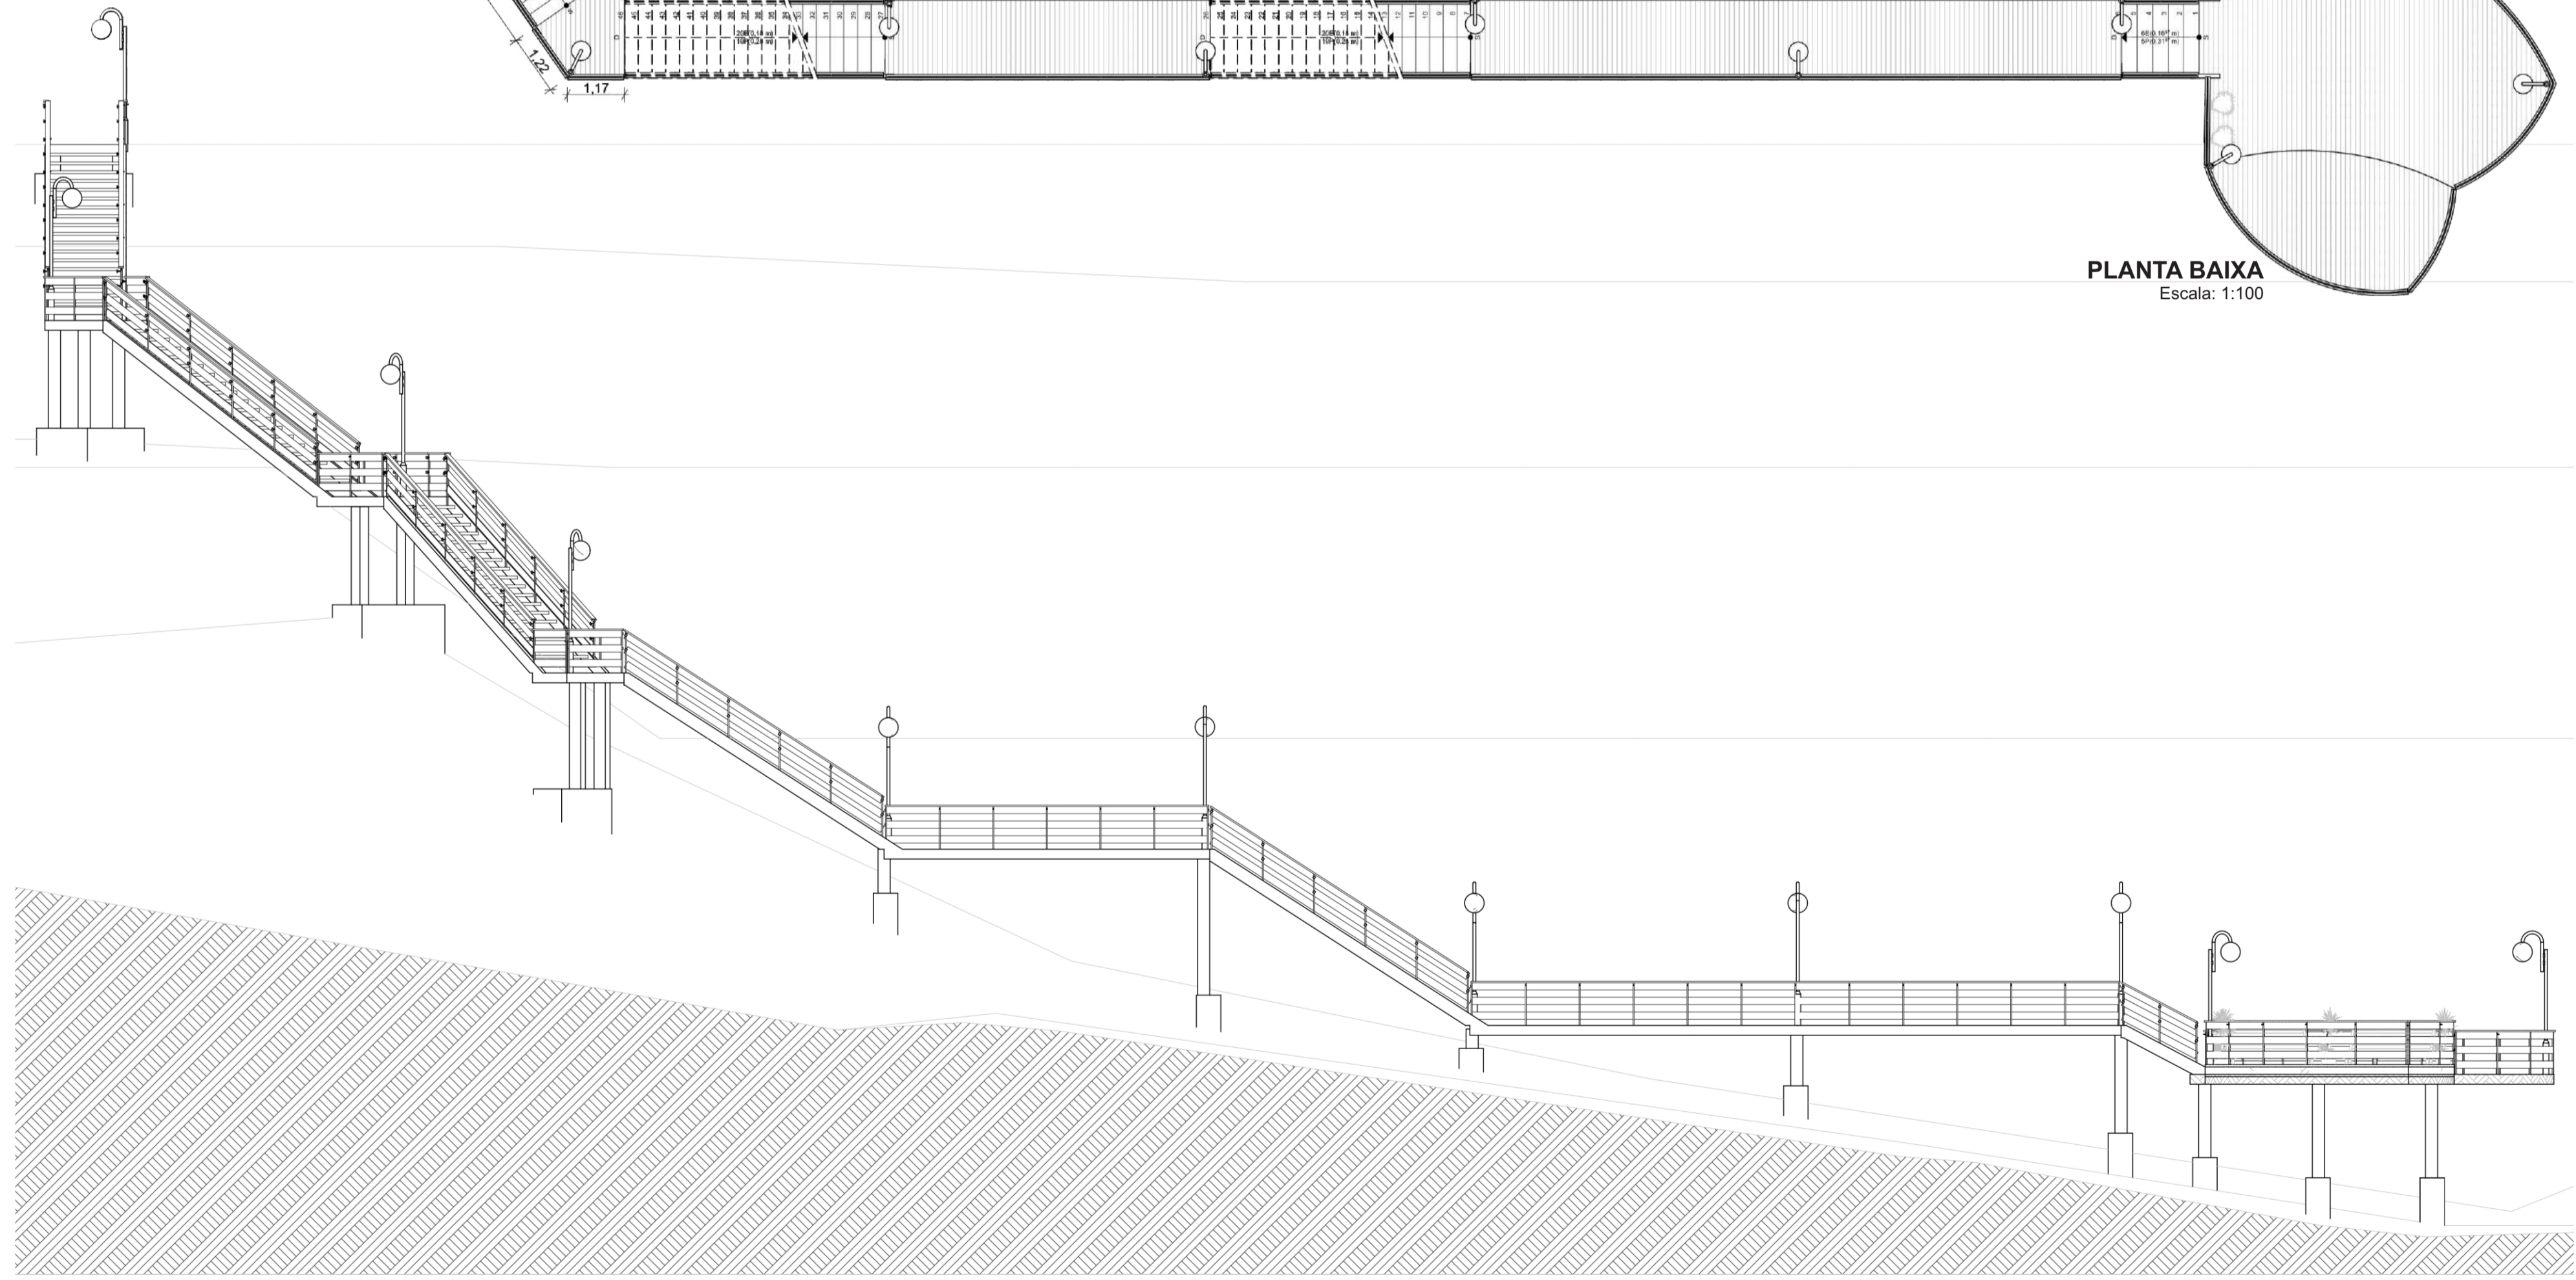

PLANTA BAIXA
Escala: 1:100

CORTE LONGITUDINAL
Escala: 1:100

CORTE TRANSVERSAL
Escala: 1:100

				PREFEITURA MUNICIPAL DE ROLANTE Avenida Getúlio Vargas, 110 - CEP: 95690-000 - Rolante/RS Fone: (51) 3547.1188			
				ESCADARIA TRÊS QUEDAS			
Projeto: Arq. Anderson Steffens - CAU A194721-4				Proprietário: Prefeitura Municipal de Rolante			
Especificações: PLANTA E CORTES				Desenho: Anderson Steffens Arquiteto e Urbanista			
Data: OUTUBRO 2025		Escala: 1:100		Área / Extensão: 150,00m²		Prancha: 02/02	