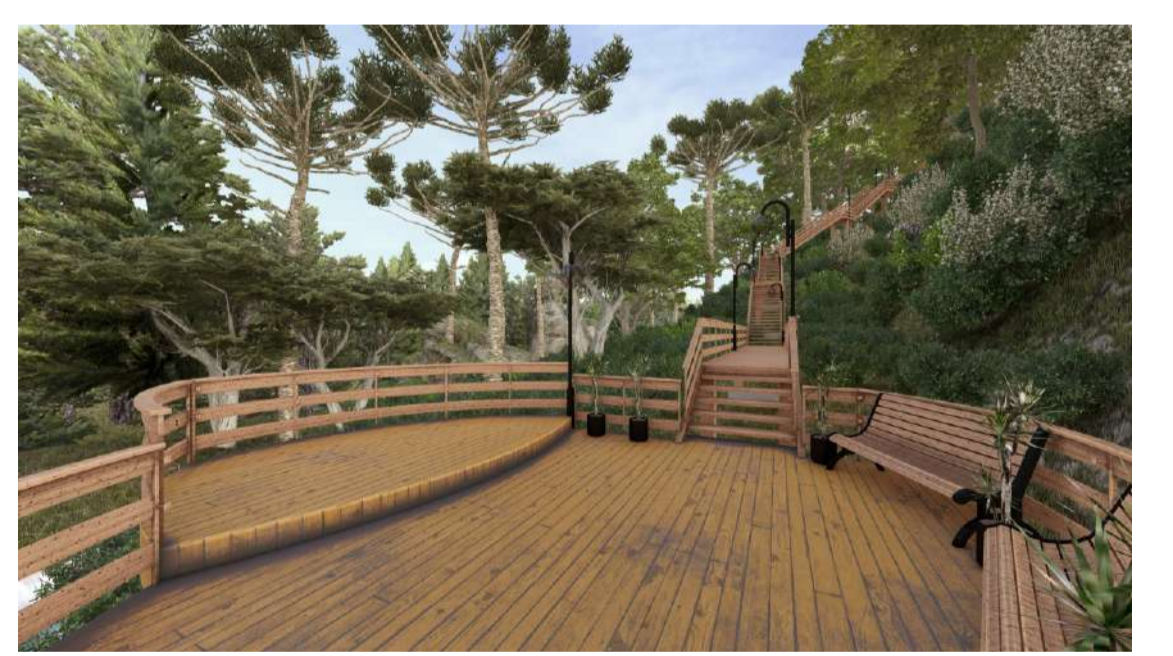

PLANTA BAIXA
Escala: 1:100

CORTE LONGITUDINAL
Escala: 1:100

CORTE TRANSVERSAL
Escala: 1:100

				PREFEITURA MUNICIPAL DE ROLANTE Avenida Getúlio Vargas, 110 - CEP: 95690-000 - Rolante/RS Fone: (51) 3547.1188			
				ESCADARIA TRÊS QUEDAS			
Projeto: Arq. Anderson Steffens - CAU A194721-4				Proprietário: Prefeitura Municipal de Rolante			
Especificações: PLANTA E CORTES				Desenho: Anderson Steffens Arquiteto e Urbanista			
Data: OUTUBRO 2025		Escala: 1:100		Área / Extensão: 150,00m²		Prancha: 02/02	