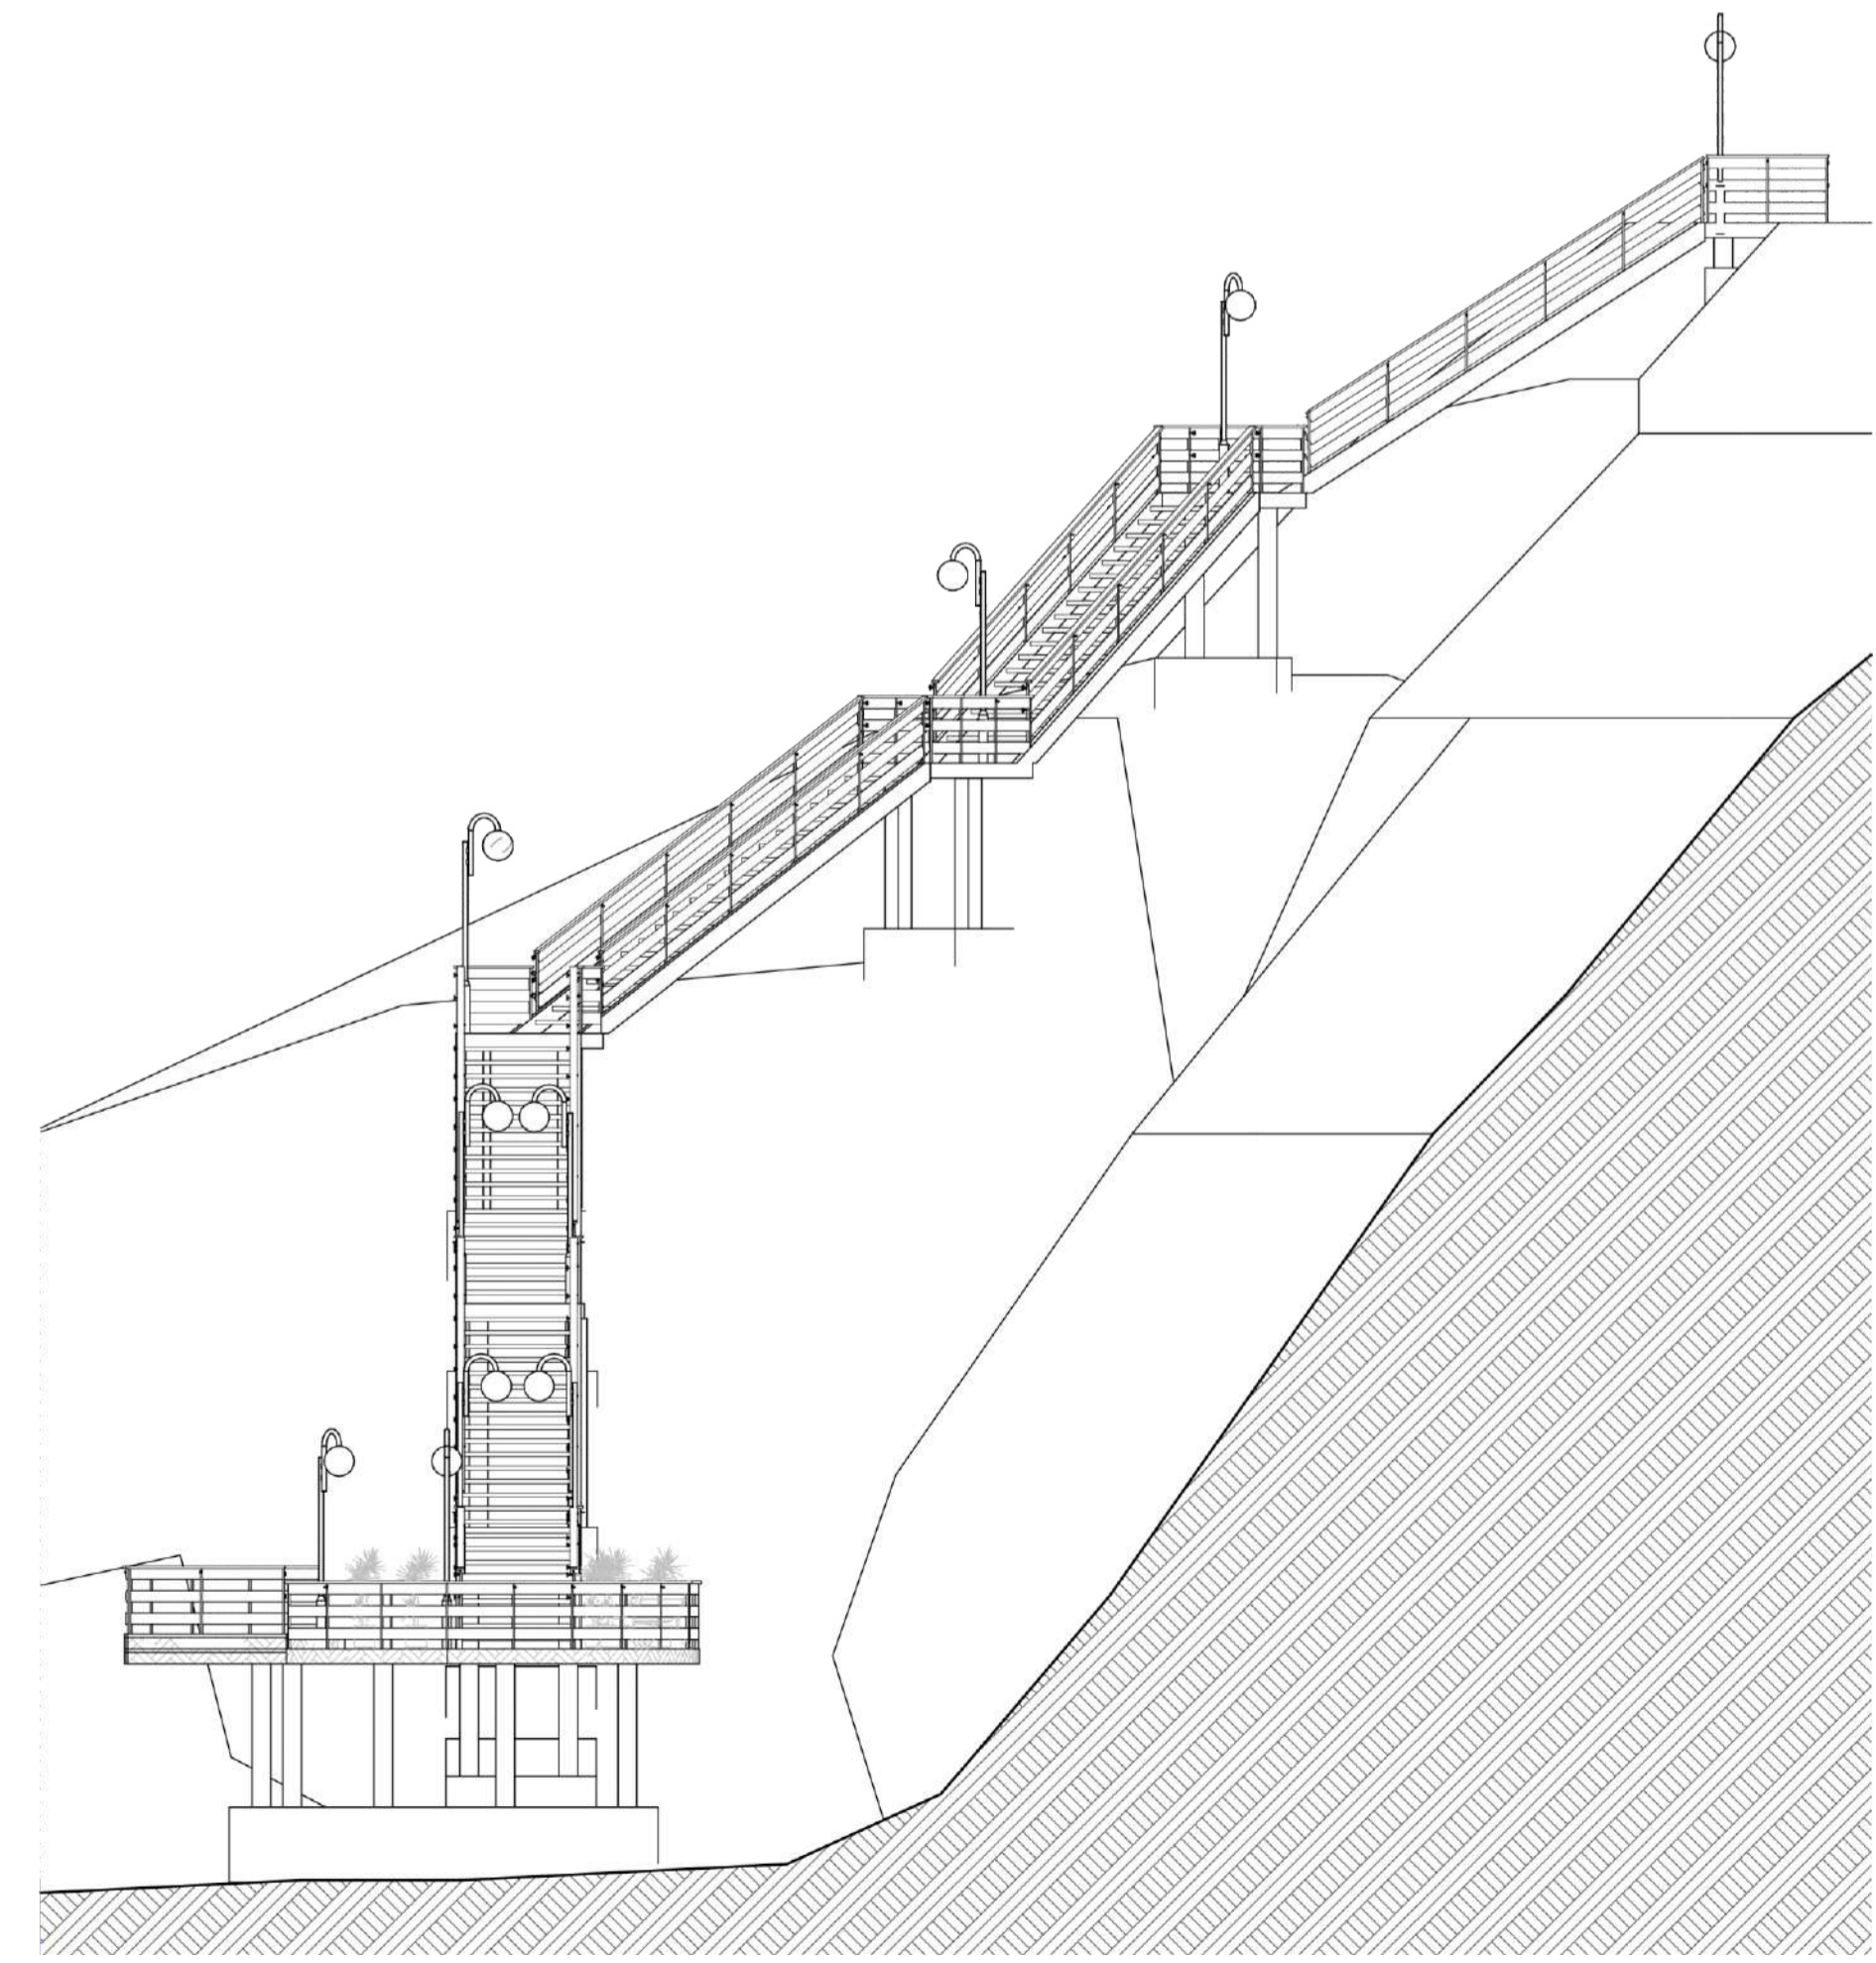

PLANTA BAIXA
Escala: 1:100

CORTE LONGITUDINAL
Escala: 1:100

CORTE TRANSVERSAL
Escala: 1:100

				PREFEITURA MUNICIPAL DE ROLANTE Avenida Getúlio Vargas, 110 - CEP: 95690-000 - Rolante/RS Fone: (51) 3547.1188			
				ESCADARIA TRÊS QUEDAS			
Projeto: Arq. Anderson Steffens - CAU A194721-4				Proprietário: Prefeitura Municipal de Rolante			
Especificações: PLANTA E CORTES				Desenho: Anderson Steffens Arquiteto e Urbanista			
Data: OUTUBRO 2025		Escala: 1:100		Área / Extensão: 150,00m²		Prancha: 02/02	