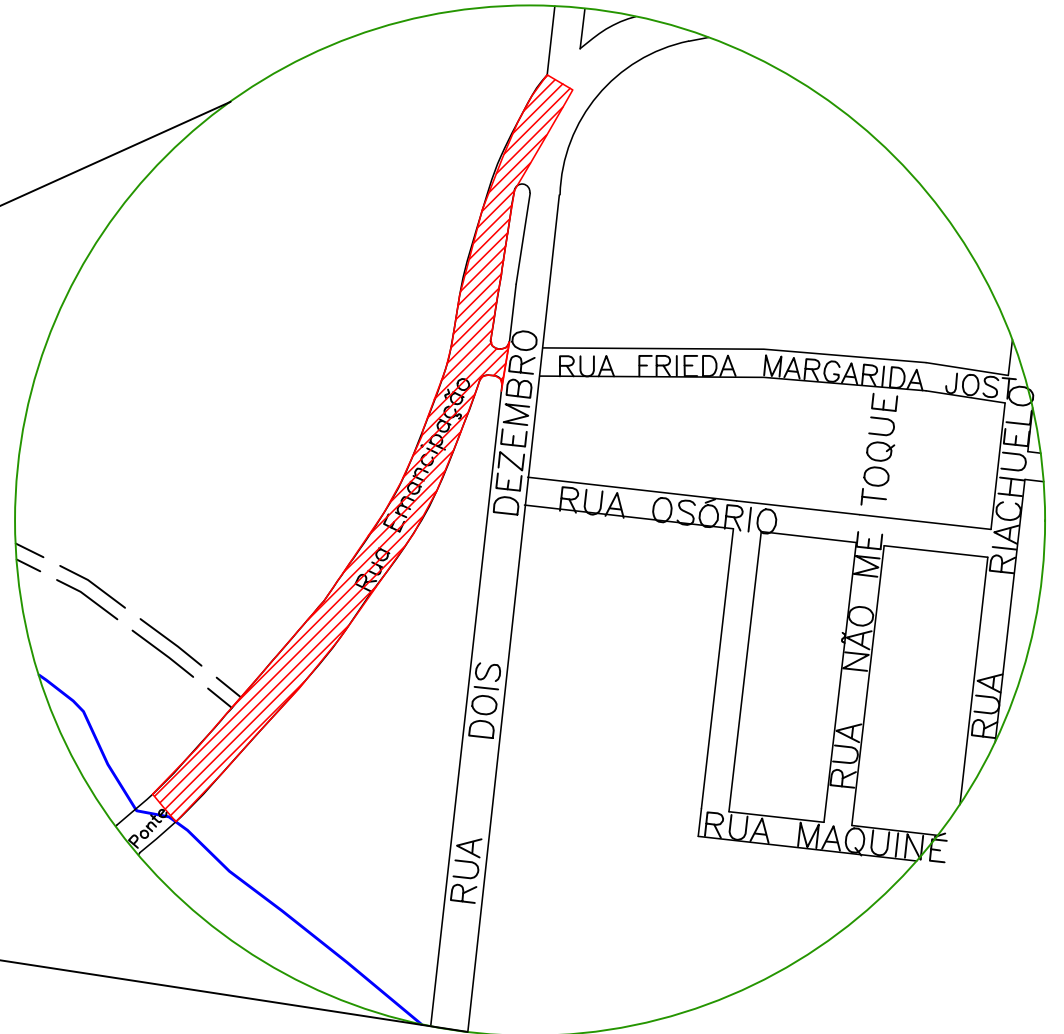

LOCALIZAÇÃO
Escala: 1/5000

LOCALIZAÇÃO
Escala: 1/20.000

LEGENDA GERAL

- DIVISAS MUNICIPAIS
- CURSOS D'ÁGUA

LEGENDA 01

- ▲ GINÁSIO MUNICIPAL
- UBS CENTRO
- UBS EXISTENTES
- ESCOLAS MUNICIPAIS DE ENSINO FUNDAMENTAL
- ESCOLAS MUNICIPAIS DE EDUCAÇÃO INFANTIL
- CENTRO ADMINISTRATIVO
- PRAÇAS PÚBLICAS
- RUA OTILIA ABÍLIA HARTZ

MUNICÍPIO DE NOVA HARTZ

MAPA LOCALIZAÇÃO
Rua Emancipação-Bairro Liberdade

ASSUNTO: LOCALIZAÇÃO DO EMPREENDIMENTO EM RELAÇÃO AO CENTRO URBANO E SEU ENTORNO

LOCAL: NOVA HARTZ – RIO GRANDE DO SUL – BRASIL

DESENHO:
Paula Wirth
ESCALA:
INDICADA
DATA:
Outubro/2022

PRANCHA:
01