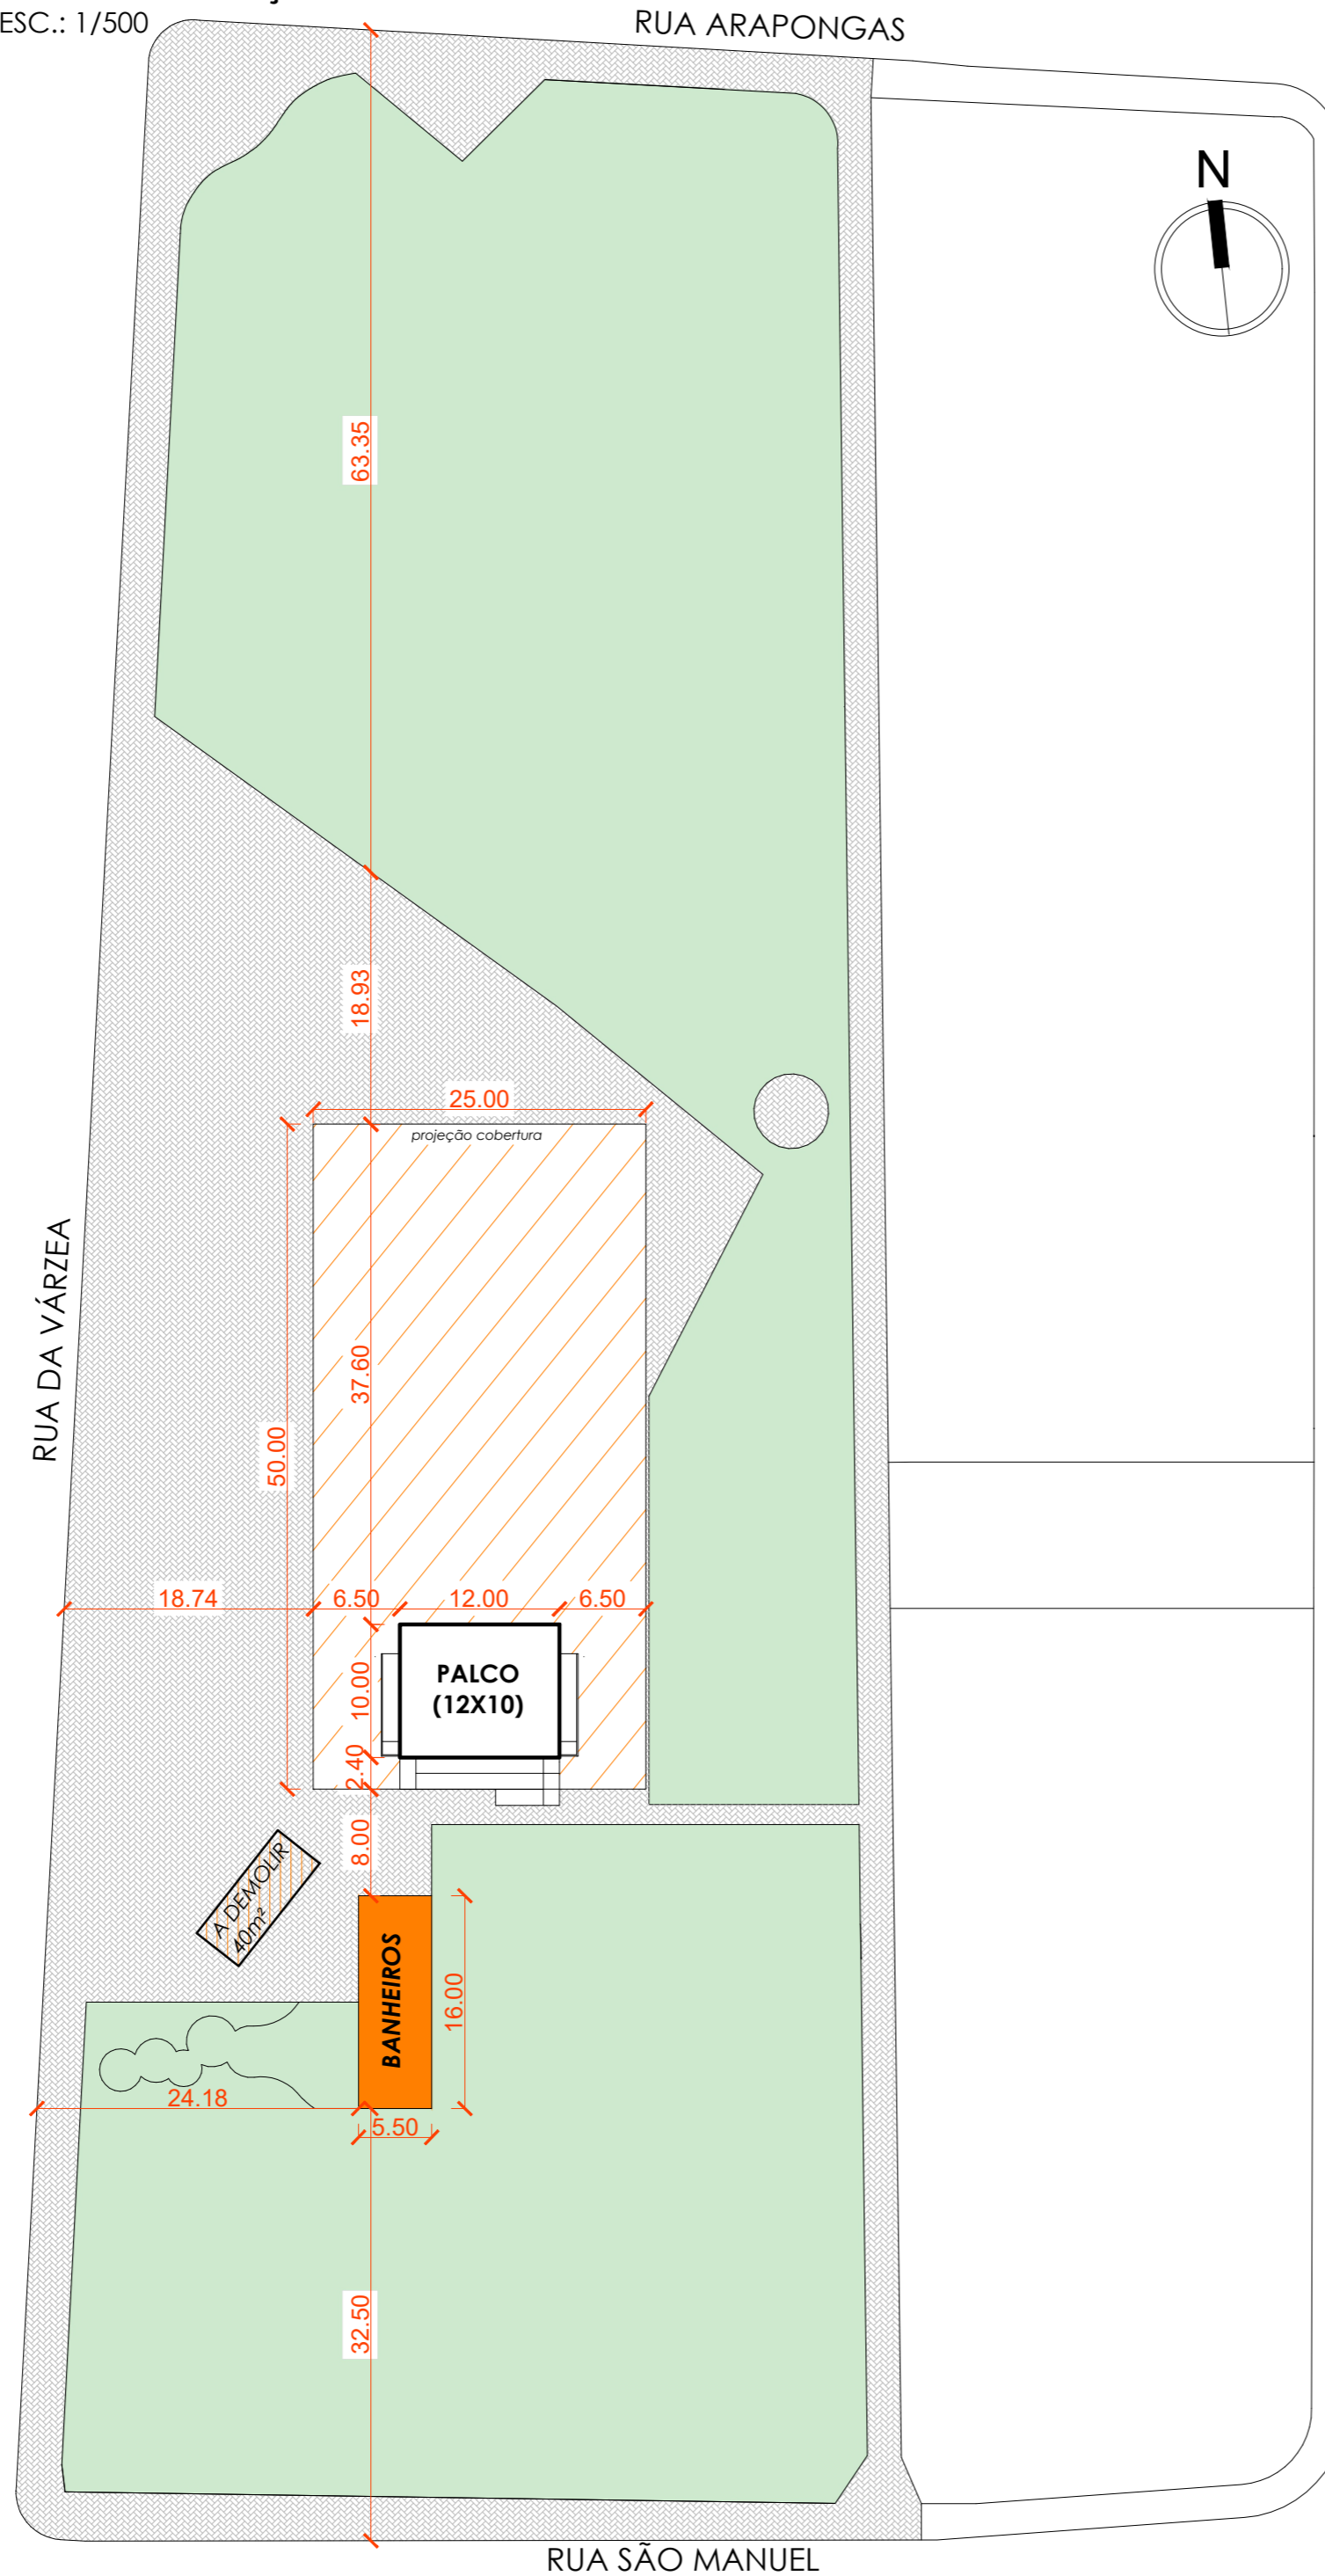

PLANTA DE SITUAÇÃO

ESC.: 1/500

MUNICÍPIO DE NOVA HARTZ

BANHEIROS - PRAÇA DO TRABALHADOR

ASSUNTO: Planta de Localização
LOCAL: NOVA HARTZ – RIO GRANDE DO SUL – BRASIL

PROJETO: Paula B. Wirth
Arquiteta e Urbanista
CAU RS A194757-5
ESCALA: 1/500
DATA: ABR/2026

PRANCHA: 01