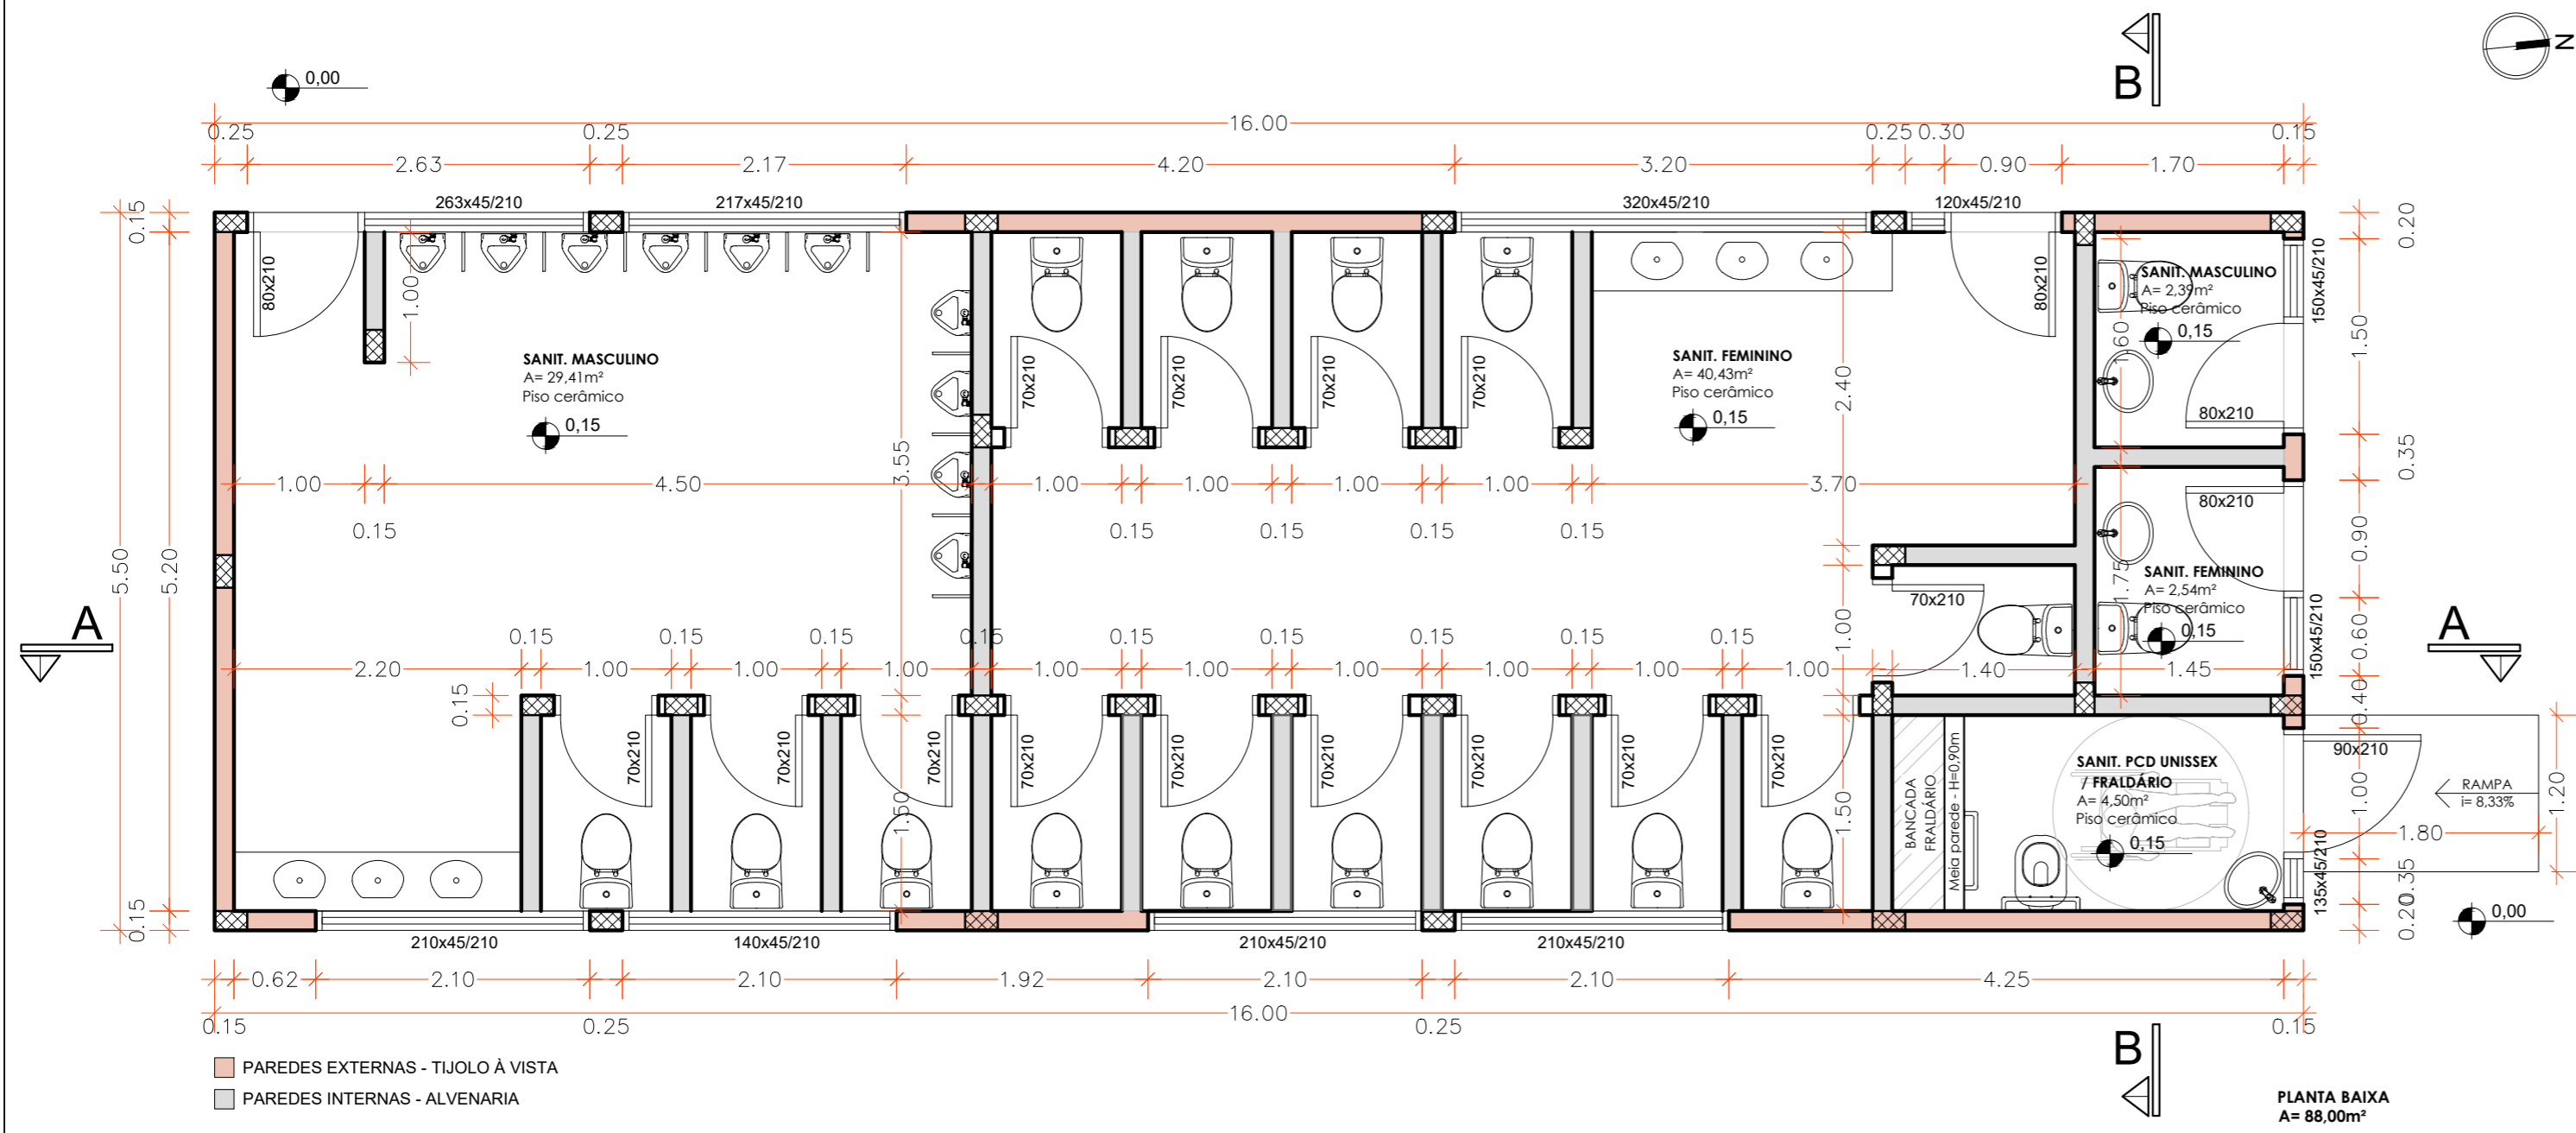

PLANTA BAIXA
 ESC.: 1/50

MUNICÍPIO DE NOVA HARTZ

BANHEIROS - PRAÇA DO TRABALHADOR

ASSUNTO: Planta Baixa
 LOCAL: NOVA HARTZ - RIO GRANDE DO SUL - BRASIL

PROJETO: Priscila Rheinheimer
 Arquiteta e Urbanista
 CAU/RS 42712480
 ESCALA: 1/50
 DATA: ABR/2026
 PRANCHA: **02**