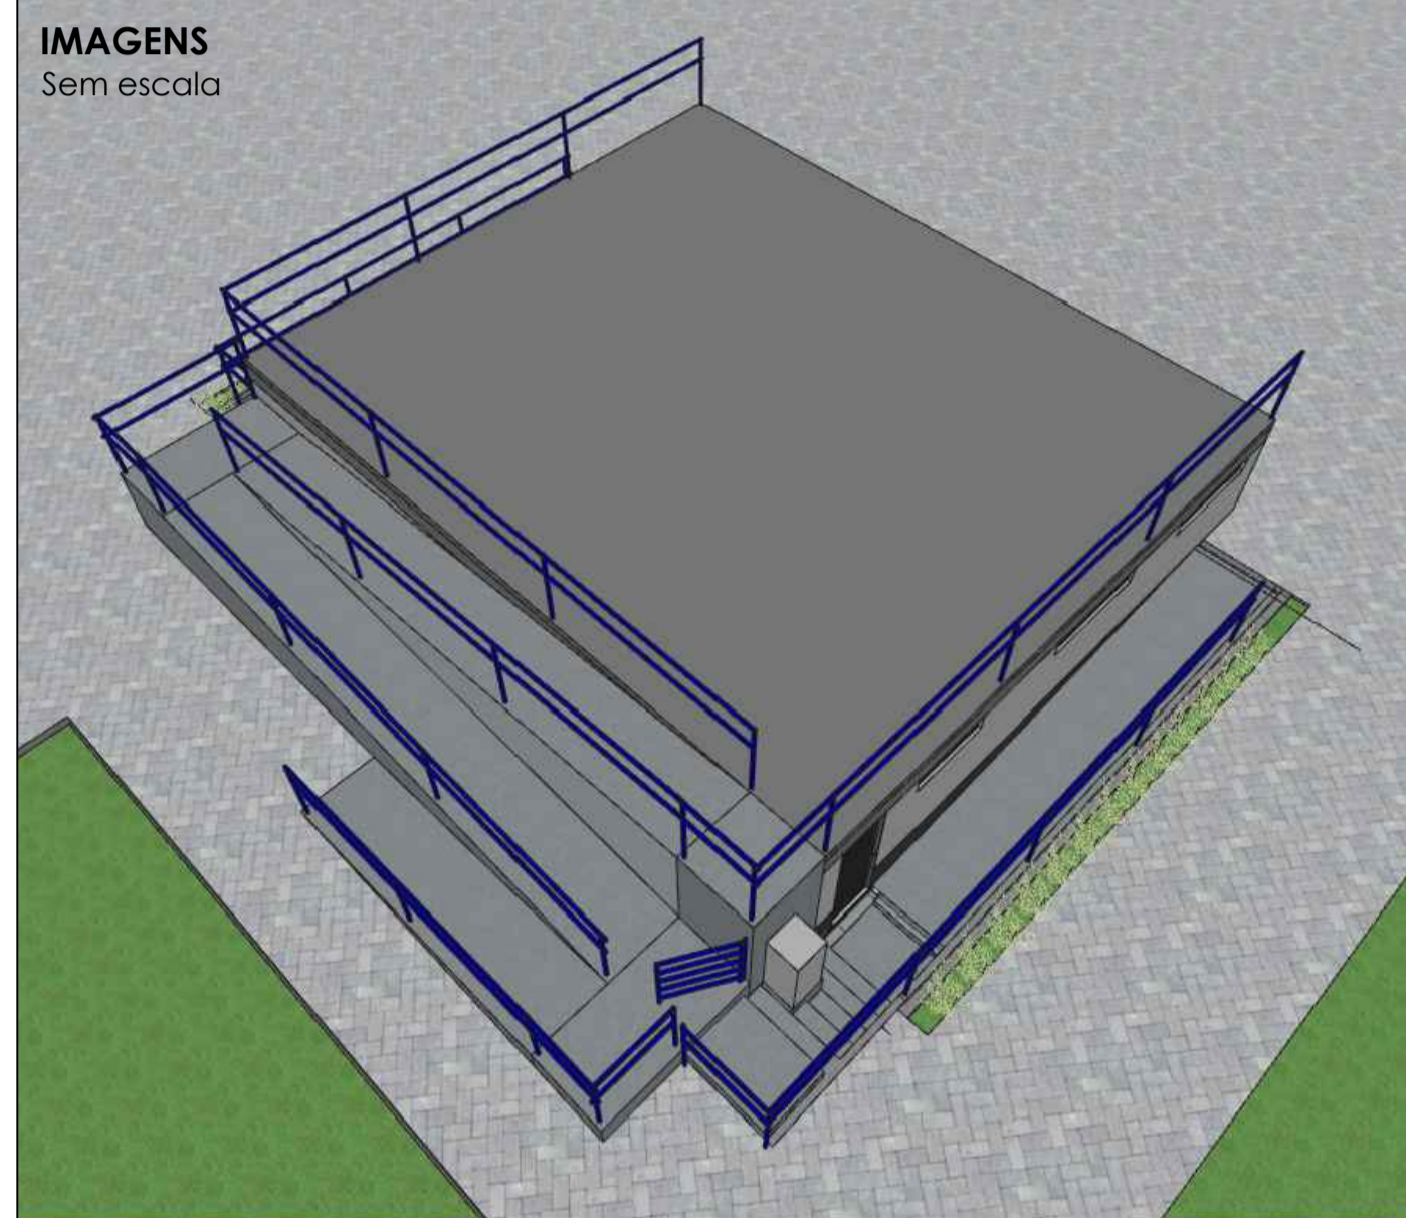

IMAGENS
Sem escala

 MUNICÍPIO DE NOVA HARTZ			
PALCO - PRAÇA DO TRABALHADOR			
ASSUNTO:	IMAGENS	PROJETO:	
LOCAL:	NOVA HARTZ - RIO GRANDE DO SUL - BRASIL	Paulo B. Wirth Arquiteto e Urbanista CRR 4194757-5	
		PRONCHIA:	
		ESCALA: -	05
		DATA: MAR/2026	