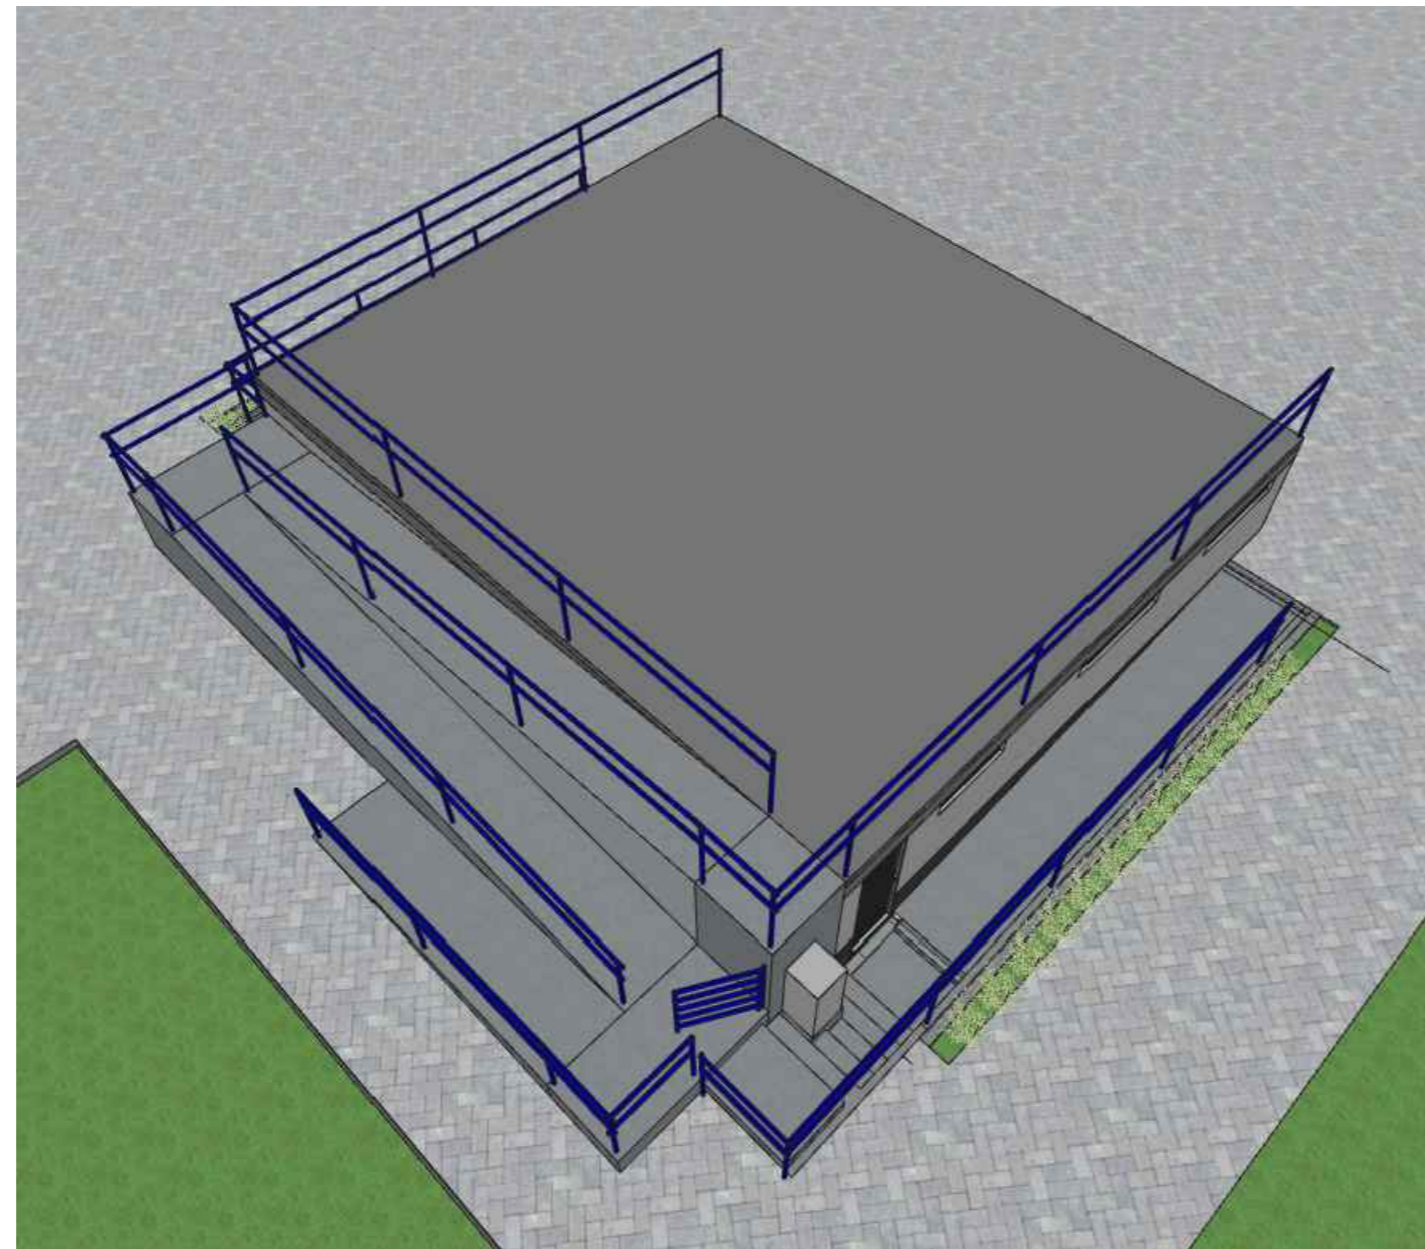

VISTA FRONTAL
ESC.: 1/20

IMAGEM ILUSTRATIVA
sem escala

MUNICÍPIO DE NOVA HARTZ

PALCO - PRAÇA DO TRABALHADOR

ASSUNTO: GUARDA-CORPO / CORRIMÃO

LOCAL: NOVA HARTZ - RIO GRANDE DO SUL - BRASIL

PROJETO: Paula B. Wirth
Arquiteta e Urbanista
Cru. RS. A184727-5

ESCALA: 1/50

DATA: MAR/2026

PRANCHA: 12