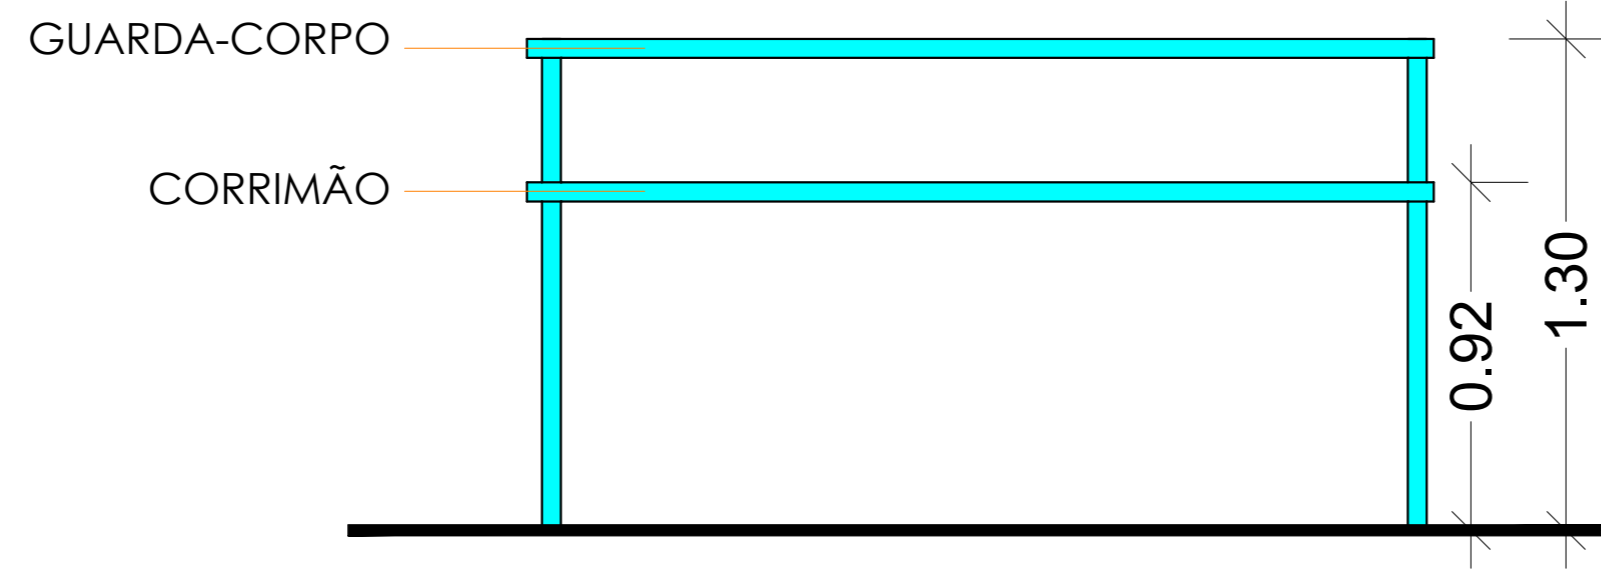

VISTA FRONTAL
ESC.: 1/20

IMAGEM ILUSTRATIVA
sem escala

MUNICÍPIO DE NOVA HARTZ

PALCO - PRAÇA DO TRABALHADOR

ASSUNTO: GUARDA-CORPO / CORRIMÃO

LOCAL: NOVA HARTZ - RIO GRANDE DO SUL - BRASIL

PROJETO: Paula B. Wirth
Arquiteta e Urbanista
Cru. RS. A184727-5

ESCALA: 1/50

DATA: MAR/2026

PRANCHA: 12