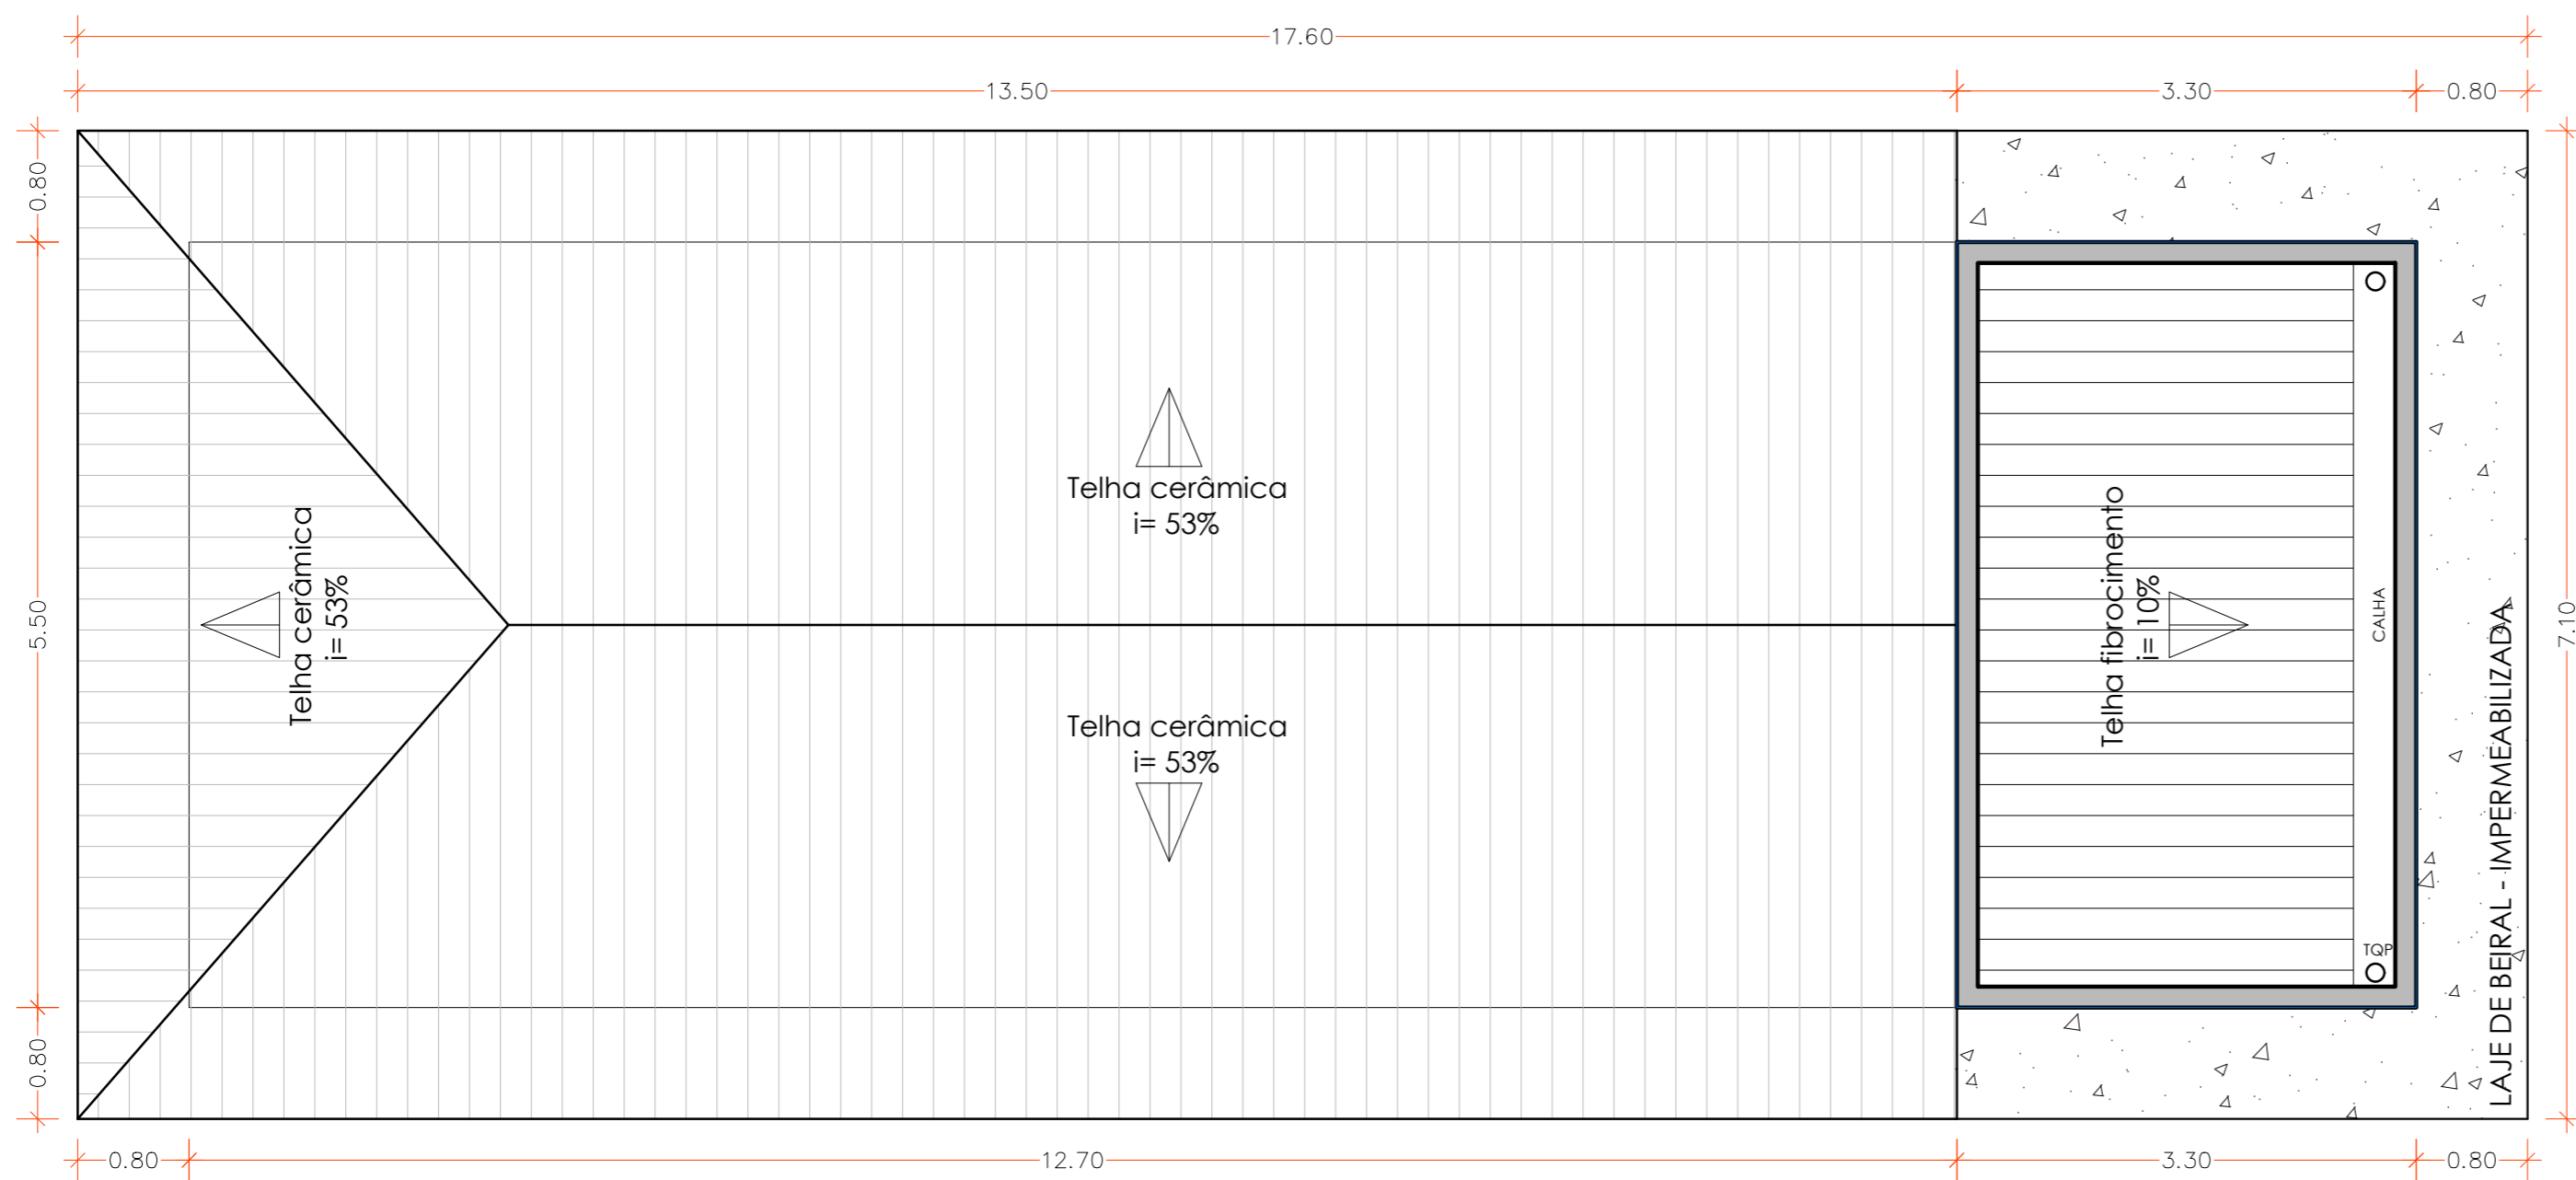

COBERTURA

ESC.: 1/50

MUNICÍPIO DE NOVA HARTZ

BANHEIROS - PRAÇA DO TRABALHADOR

ASSUNTO: Cobertura
LOCAL: NOVA HARTZ - RIO GRANDE DO SUL - BRASIL

PROJETO: Priscila Rheinheimer
Arquiteta e Urbanista
CAU RS A2712490
ESCALA: 1/50
DATA: ABR/2026
PRANCHA: 05